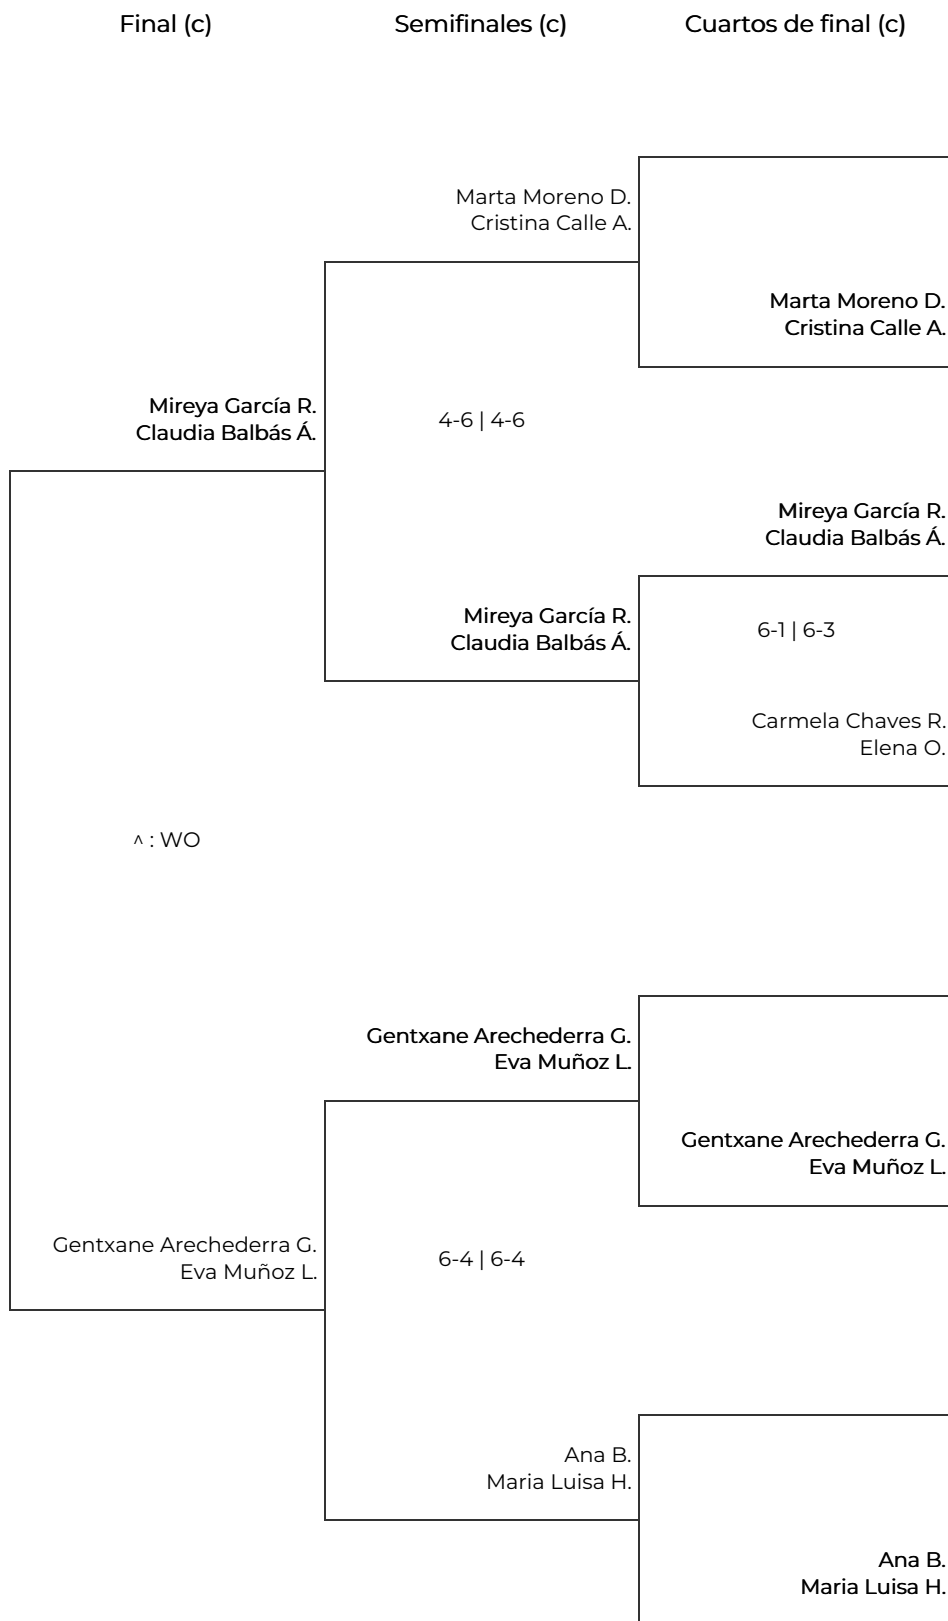

ADIDAS PADEL TOUR '24 - G6 PÁDEL (SANTANDER)

1/2 FEMENINA. 1ª - 2ª FEMENINA

ADIDAS PADEL TOUR '24 - G6 PÁDEL (SANTANDER)

1/2 FEMENINA. 1ª - 2ª FEMENINA

Octavos de final		Cuartos de final		Semifinales		Final	
1	Paula Noreña Manrique Aloha G H	Paula Noreña M. Aloha G H.					
2	BYE	6-3 6-3	Paula Noreña M. Aloha G H.				
3	Paula Jerru Soroa Sara Diego Vila	Paula Jerru S. Sara Diego V.					
4	6-3 6-4 Marta Moreno Díaz Cristina Calle Abarca		6-4 6-4	Paula Noreña M. Aloha G H.			
5	Mireya García Reguera Claudia Balbás Álamo	Mireya García R. Claudia Balbás Á.					
6	BYE	4-6 6-4 8-10	Rocío Fernández V. Petronela P.				
7	Carmela Chaves Rodríguez Elena Odriozola	Rocío Fernández V. Petronela P.					
8	1-6 5-7 Rocío Fernández Vázquez Petronela Pila			3-6 2-6			
9	Aroa Jiménez Alonso Laura Vela Marcos	Aroa Jiménez A. Laura Vela M.					
10	BYE	6-2 6-0	Aroa Jiménez A. Laura Vela M.				
11	Gentxane Arechederra Garcia De Andoin Eva Muñoz Llata	Carmen I. Paula Del B.					
12	2-6 2-6 Carmen Ibáñez Paula Del Barrio		6-3 5-7 11-9	Aroa Jiménez A. Laura Vela M.			
13	Rocio Sanz Saruxi Díaz	Rocio S. Saruxi D.					
14	BYE	6-3 6-7 10-7	Rocio S. Saruxi D.				
15	Candela Eguia Marcos Marta De La Cuesta Melgar	Candela Eguia M. Marta De L.					
16	6-3 6-3 Ana Badía Maria Luisa Holanda						