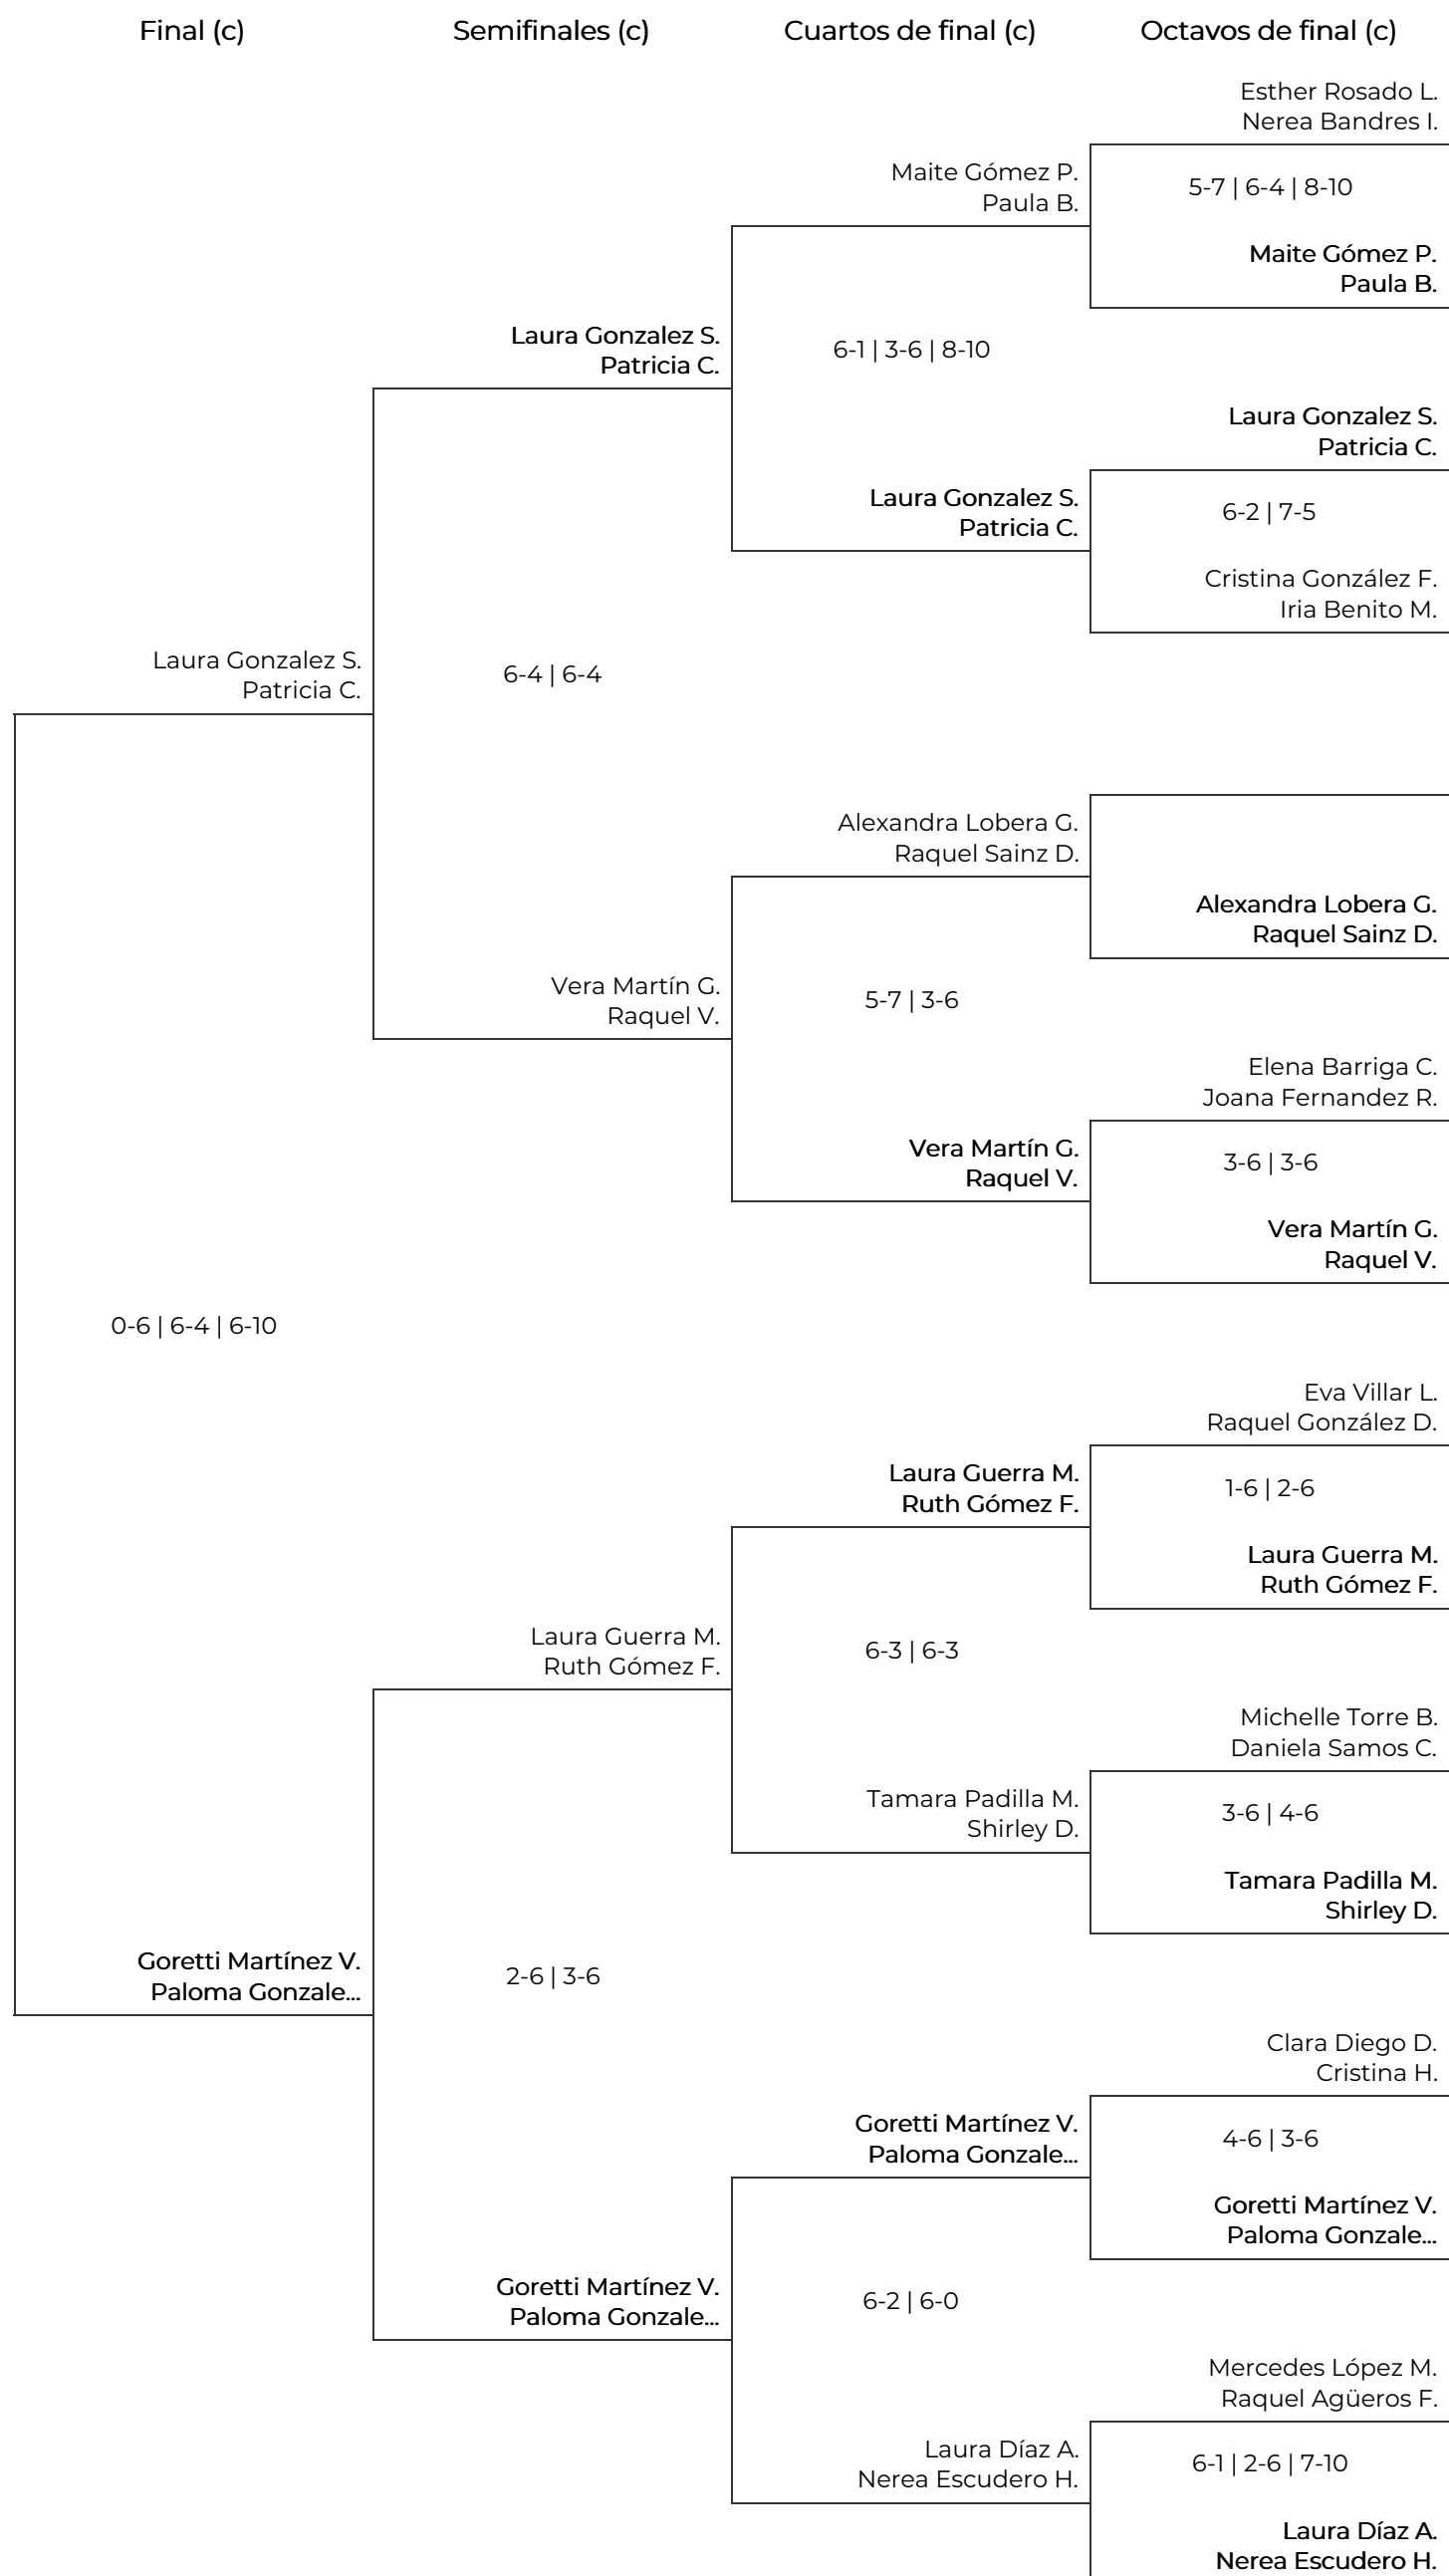

ADIDAS PADEL TOUR '24 - G6 PÁDEL (SANTANDER)
3/4 FEMENINA. 3ª - 4ª FEMENINA

ADIDAS PADEL TOUR '24 - G6 PÁDEL (SANTANDER)
3/4 FEMENINA. 3ª - 4ª FEMENINA

Dieciseisavos de final	Octavos de final	Cuartos de final	Semifinales	Final
1 Marina Gastelo T./Lidia Trueba E. 7-6 6-3	Marina Gastelo T. Lidia Trueba E.			
2 Esther Rosado L./Nerea Bandres I.	6-2 6-4	Marina Gastelo T. Lidia Trueba E.		
3 Maite Gómez P./Paula B. 6-4 4-6 5-10	Berenise Novoa V. Lucía Castillo C.			
4 Berenise Novoa V./Lucía Castillo C.		6-1 5-7 10-6	Marina Gastelo T. Lidia Trueba E.	
5 Laura Gonzalez S./Patricia C. 1-6 4-6	Victoria I. Cayetana O.			
6 Victoria I./Cayetana O.	6-4 2-6 10-8	Victoria I. Cayetana O.		
7 Cristina González F./Iria Benito M. 3-6 1-6	Soraya López T. Paula Gómez C.			
8 Soraya López T./Paula Gómez C.			6-1 6-4	Marina Gastelo T. Lidia Trueba E.
9 Ruth Gonzalez O./Marta Castilla F.	Ruth Gonzalez O. Marta Castilla F.			
10 BYE	6-2 7-5	Ruth Gonzalez O. Marta Castilla F.		
11 Yolanda Maestro B./Zaira R. 6-4 6-4	Yolanda Maestro B. Zaira R.			
12 Alexandra Lobera G./Raquel Sainz D.		6-3 7-6	Ruth Gonzalez O. Marta Castilla F.	
13 Elena Barriga C./Joana Fernandez R. 4-6 3-6	Monica R. Patricia Sedano G.			
14 Monica R./Patricia Sedano G.	7-5 7-6	Monica R. Patricia Sedano G.		
15 Vera Martín G./Raquel V. 3-6 2-6	Paula Ibargüen S. Estefania Calong...			
16 Paula Ibargüen S./Estefania Calonge C.				3-6 6-2 3-10
17 Carolina Caamaño D./Claudia Salas H. 6-1 6-0	Carolina Caamaño D. Claudia Salas H.			
18 Eva Villar L./Raquel González D.	4-6 6-2 10-4	Carolina Caamaño D. Claudia Salas H.		
19 Veronica Guillen M./Carmen Fernandez D. 6-3 6-4	Veronica Guillen M. Carmen Fernand...			
20 Laura Guerra M./Ruth Gómez F.		6-4 6-0	Carolina Caamaño D. Claudia Salas H.	
21 Michelle Torre B./Daniela Samos C. 1-6 5-7	Rocio Soroa T. Amanda Martínez P.			
22 Rocio Soroa T./Amanda Martínez P.	1-6 1-6	Lucia Castanedo F. Ana Belen G.		
23 Tamara Padilla M./Shirley D. 1-6 2-6	Lucia Castanedo F. Ana Belen G.			
24 Lucia Castanedo F./Ana Belen G.			3-6 0-6	Goretti C. Vanesa Belarra G.
25 Goretti C./Vanesa Belarra G. 6-3 6-0	Goretti C. Vanesa Belarra G.			
26 Clara Diego D./Cristina H. 6-3 6-0	Goretti C. Vanesa Belarra G.			
27 Mar S./Sofia Fernandez L. 6-2 6-1	Mar S. Sofia Fernandez L.			
28 Goretti Martínez V./Paloma Gonzalez S.		6-2 6-3	Goretti C. Vanesa Belarra G.	
29 Mercedes López M./Raquel Agüeros F. 4-6 6 ⁴ -7 ⁷	Carolina Magdaleno S. Maria Teresa P.			
30 Carolina Magdaleno S./Maria Teresa P.	6-7 3-6	Verónica Noval O. Adela Fombellida C.		
31 Laura Díaz A./Nerea Escudero H. 2-6 2-6	Verónica Noval O. Adela Fombellida C.			
32 Verónica Noval O./Adela Fombellida C.				