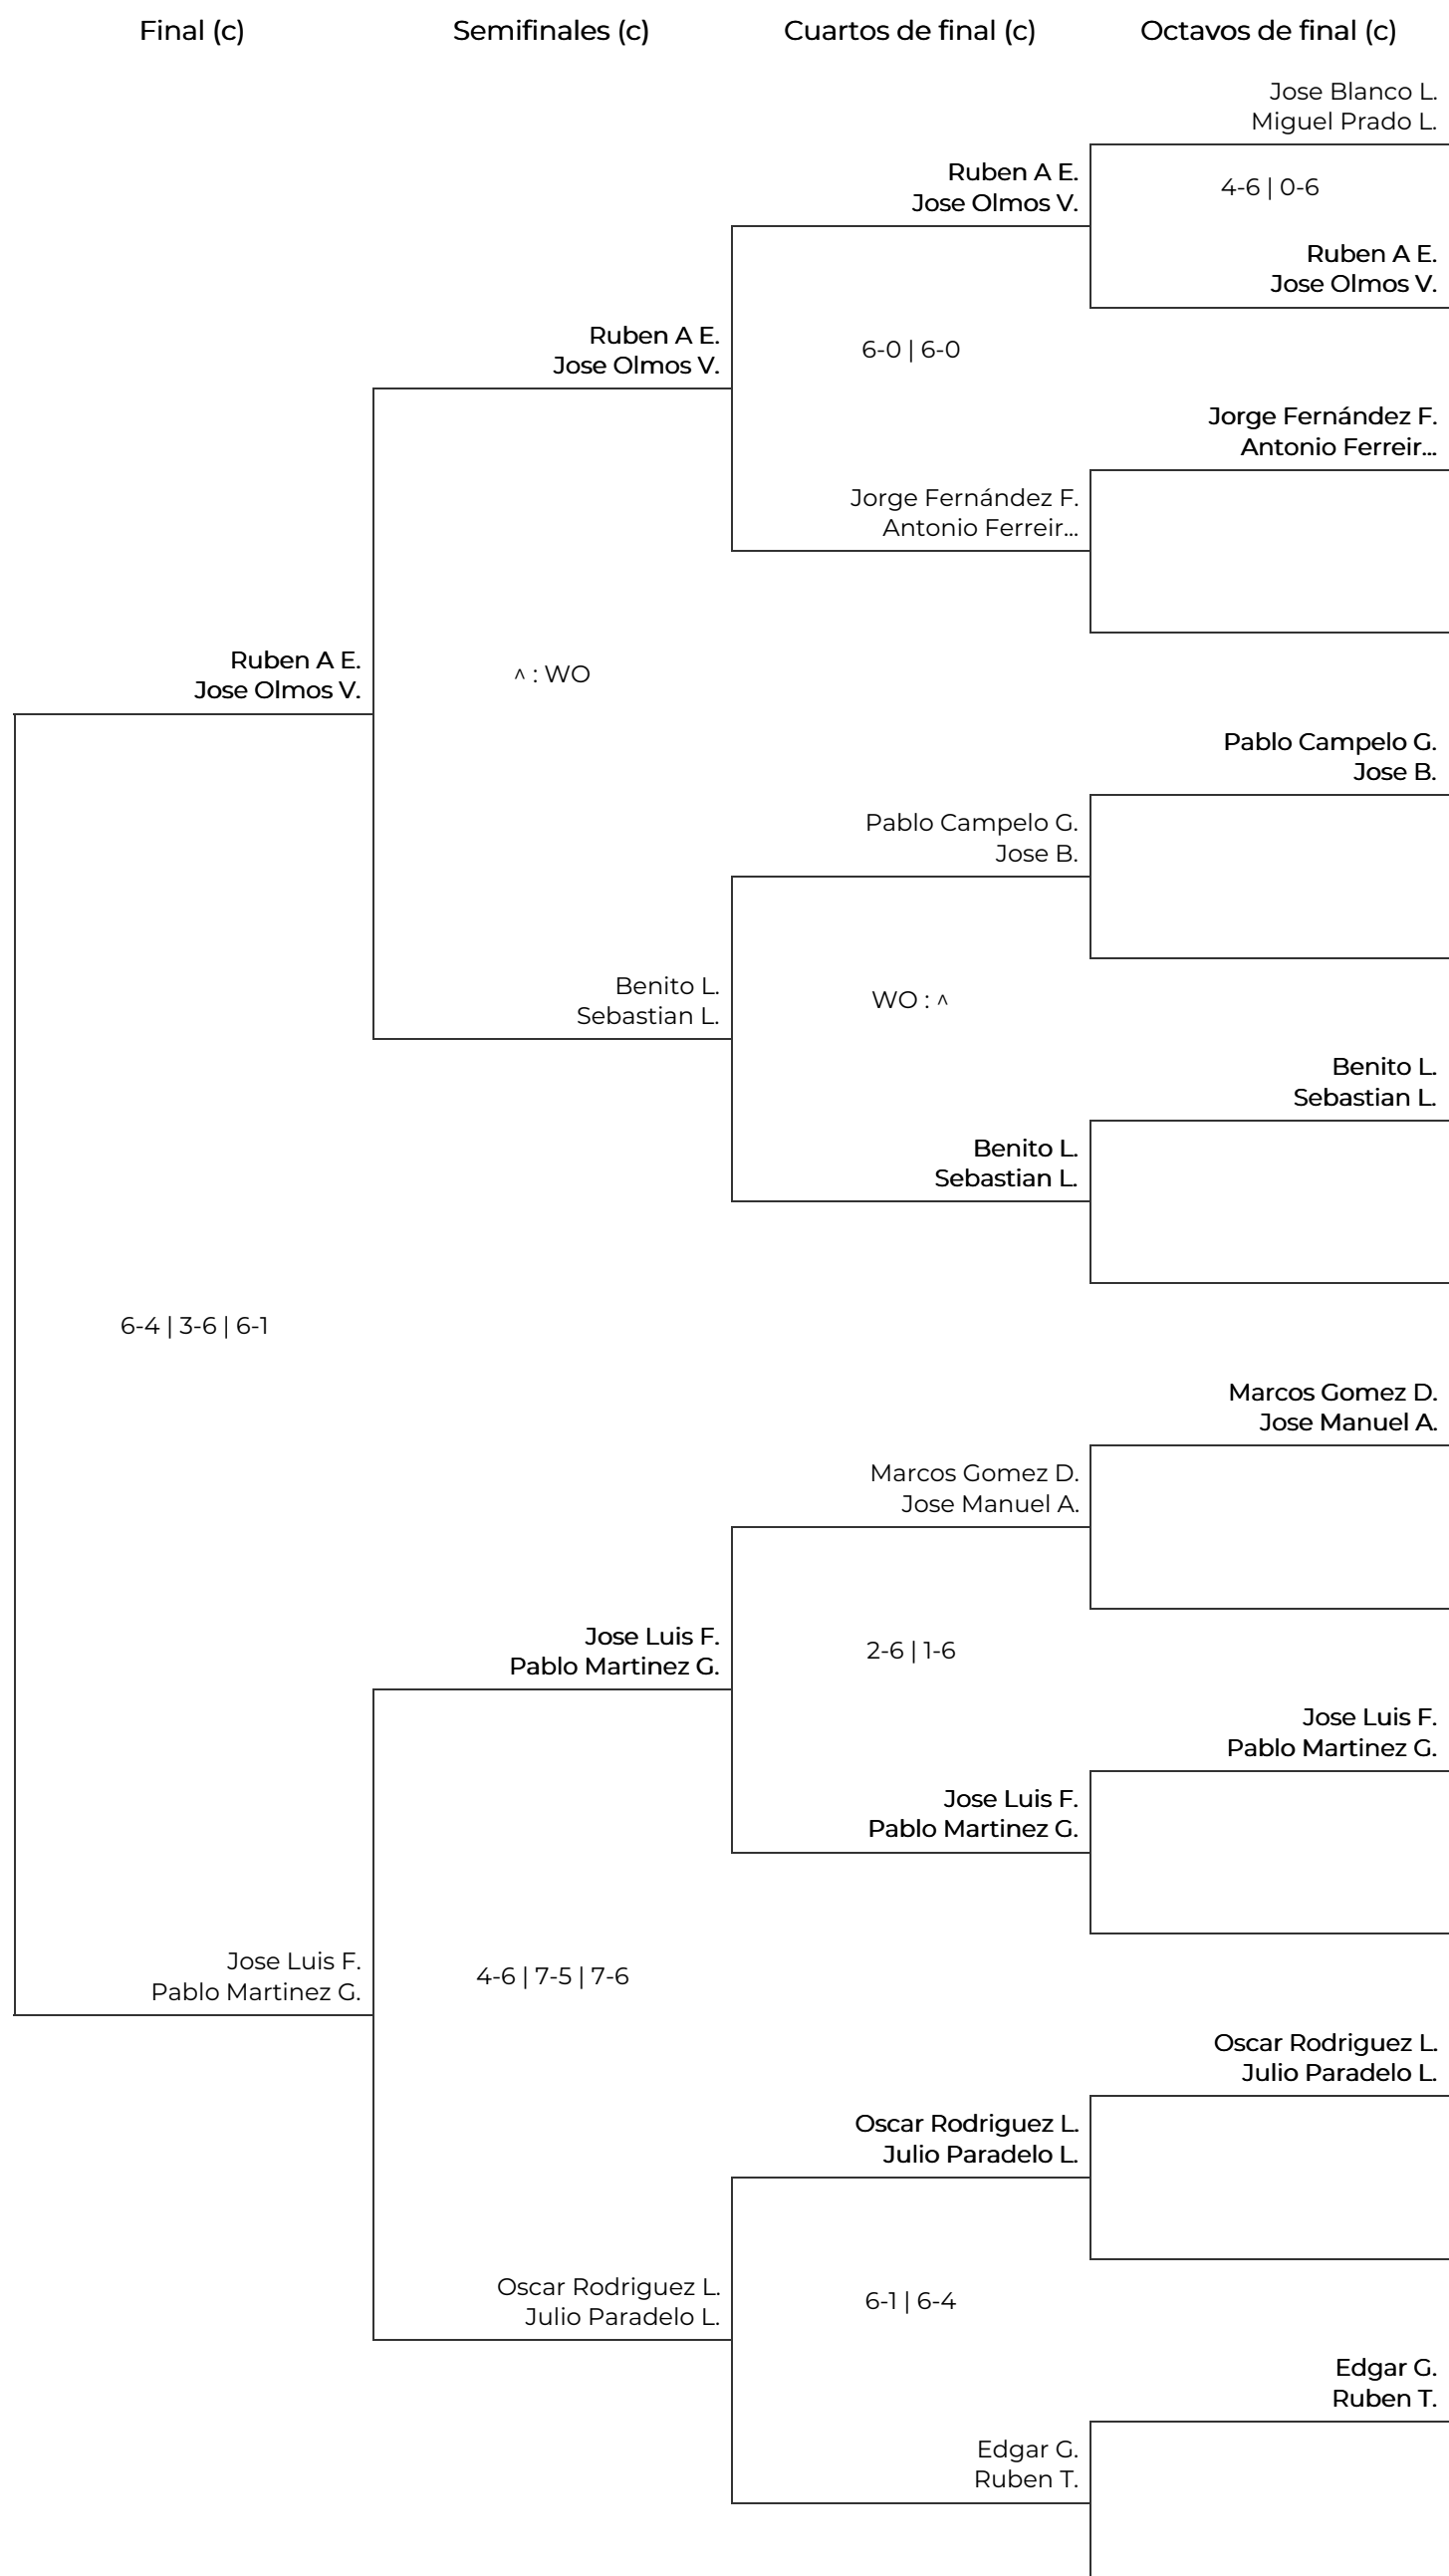

ADIDAS PADEL TOUR '24 - PADELBIT (OURENSE)  
 CUADRO 4ª CATEGORÍA MASCULINA. 4ª MASCULINA

ADIDAS PADEL TOUR '24 - PADELBIT (OURENSE)  
CUADRO 4ª CATEGORÍA MASCULINA. 4ª MASCULINA

Dieciseisavos de final	Octavos de final	Cuartos de final	Semifinales	Final
1 Jose Blanco L./Miguel Prado L.	Jose Blanco L. Miguel Prado L.			
2 BYE	5-7   1-6	Carlos Abellas L. Jose Crespo F.		
3 Carlos Abellas L./Jose Crespo F.	Carlos Abellas L. Jose Crespo F.			
4 Ruben A E./Jose Olmos V.		6-4   3-6   7-5	Carlos Abellas L. Jose Crespo F.	
5 Jorge Fernández F./Antonio Ferreiros L.	Jorge Fernández F. Antonio Ferreir...			
6 BYE	0-6   2-6	Jose Manuel N. Adolfo Varela R.		
7 Jose Manuel N./Adolfo Varela R.	Jose Manuel N. Adolfo Varela R.			
8 BYE			4-6   7-5   6-3	Carlos Abellas L. Jose Crespo F.
9 Pablo Campelo G./Jose B.	Pablo Campelo G. Jose B.			
10 BYE	WO : ^	Martin Gomez S. Xian Abeledo R.		
11 Martin Gomez S./Xian Abeledo R.	Martin Gomez S. Xian Abeledo R.			
12 BYE		6-4   6-4	Martin Gomez S. Xian Abeledo R.	
13 Benito L./Sebastian L.	Benito L. Sebastian L.			
14 BYE	6-4   5-7   4-6	Ivan Dacosta S. Diego Gonzalez S.		
15 Ivan Dacosta S./Diego Gonzalez S.	Ivan Dacosta S. Diego Gonzalez S.			
16 BYE				3-6   1-6
17 Antonio Seoane S./Samuel Seoane F.	Antonio Seoane S. Samuel Seoane F.			
18 BYE	6-1   6-2	Antonio Seoane S. Samuel Seoane F.		
19 Marcos Gomez D./Jose Manuel A.	Marcos Gomez D. Jose Manuel A.			
20 BYE		4-6   4-6	Iván Feijoo L. Román Arias F.	
21 Jose Luis F./Pablo Martinez G.	Jose Luis F. Pablo Martinez G.			
22 BYE	6-4   3-6   4-6	Iván Feijoo L. Román Arias F.		
23 Iván Feijoo L./Román Arias F.	Iván Feijoo L. Román Arias F.			
24 BYE			3-6   4-6	Cristian Cibeira P. Christian Lópe...
25 Cristian Cibeira P./Christian López G.	Cristian Cibeira P. Christian Lópe...			
26 BYE	6-3   6-1	Cristian Cibeira P. Christian Lópe...		
27 Oscar Rodriguez L./Julio Paradelo L.	Oscar Rodriguez L. Julio Paradelo L.			
28 BYE		6-2   3-6   6-4	Cristian Cibeira P. Christian Lópe...	
29 Abraham R./Manuel Johannes F.	Abraham R. Manuel Johannes F.			
30 BYE	6-2   6 <sup>5</sup> -7 <sup>7</sup>   7-5	Abraham R. Manuel Johannes F.		
31 Edgar G./Ruben T.	Edgar G. Ruben T.			
32 BYE				