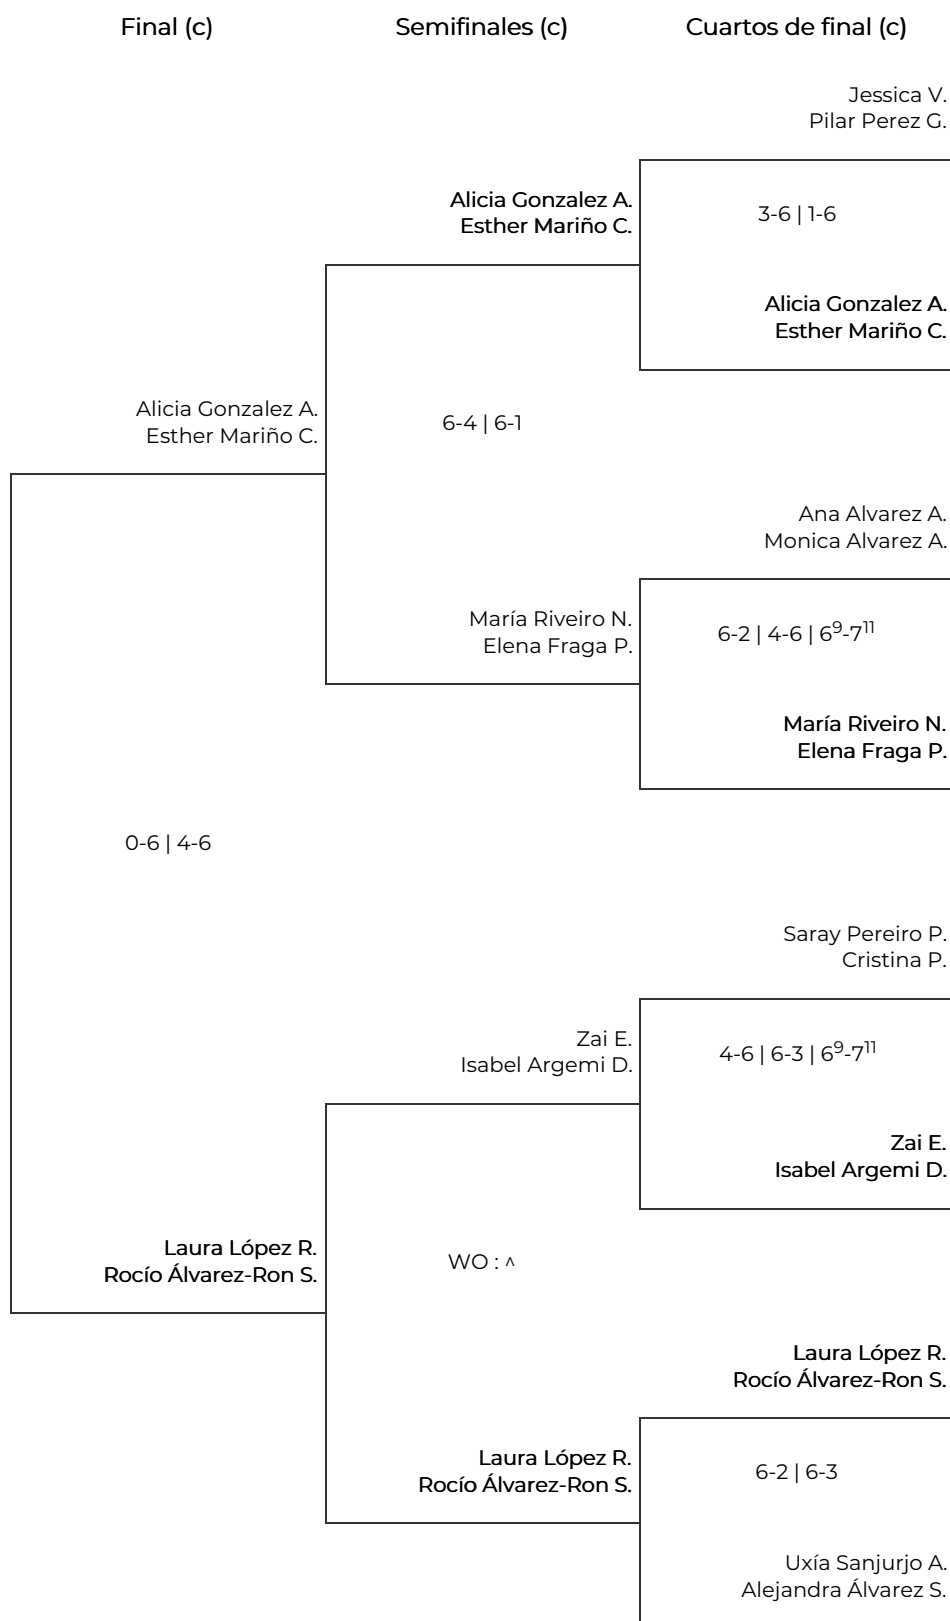

ADIDAS PADEL TOUR '24 - PADELBIT
(OURENSE)
CUADRO 2ª CATEGORÍA FEMENINA. 2ª
FEMENINA

ADIDAS PADEL TOUR '24 - PADELBIT (OURENSE) CUADRO 2ª CATEGORÍA FEMENINA. 2ª FEMENINA

Octavos de final

Cuartos de final

Semifinales

Final

1	Marta Alonso Alvarez Begoña Dacal Borrajo	Marta Alonso A. Begoña Dacal B.		
2	BYE	6-3 6-3	Marta Alonso A. Begoña Dacal B.	
3	Alicia Gonzalez Alonso Esther Mariño Casanova	Jessica V. Pilar Perez G.		
	0-6 0-6			
4	Jessica Vieira Pilar Perez Gonzalez		7-5 4-6 6-3	Marta Alonso A. Begoña Dacal B.
5	Araceli García Cebreiros Maria Jose Blanco Gonzalez	Araceli García C. Maria Jose B.		
	6-1 7-6			
6	Ana Alvarez Alvarez Monica Alvarez Alvarez	5-7 6-1 5-7	Leticia M. Ana B.	
7	Leticia Monjas Ana Belén	Leticia M. Ana B.		
	6-2 6-3			
8	María Riveiro Novoa Elena Fraga Paradela			6-7 6-3 6-3
9	Loly Vidal Grande Ana Gonzalez Sepulveda	Loly Vidal G. Ana Gonzalez S.		
	6-0 6-2			
10	Saray Pereiro Pérez Cristina Pelegrina	7-5 6-4	Loly Vidal G. Ana Gonzalez S.	
11	Aida Gonzalez Fernandez Patricia Quintela Fuentes	Aida Gonzalez F. Patricia Quintela F.		
	6-2 6-3			
12	Zai Estevez Isabel Argemi Dominguez		6-4 6-1	Loly Vidal G. Ana Gonzalez S.
13	Laura López Rodríguez Rocío Álvarez-Ron Santamarina	Nuria Blanco B. Aurora Martínez R.		
	3-6 3-6			
14	Nuria Blanco Bello Aurora Martínez Rodríguez	6-0 6-1	Nuria Blanco B. Aurora Martínez R.	
15	Uxía Sanjurjo Araujo Alejandra Álvarez Somoza	Miriam Seijo I. Beatriz Rodriguez D.		
	7 ⁷ -6 ⁵ 4-6 4-6			
16	Miriam Seijo Iglesias Beatriz Rodriguez Díaz			