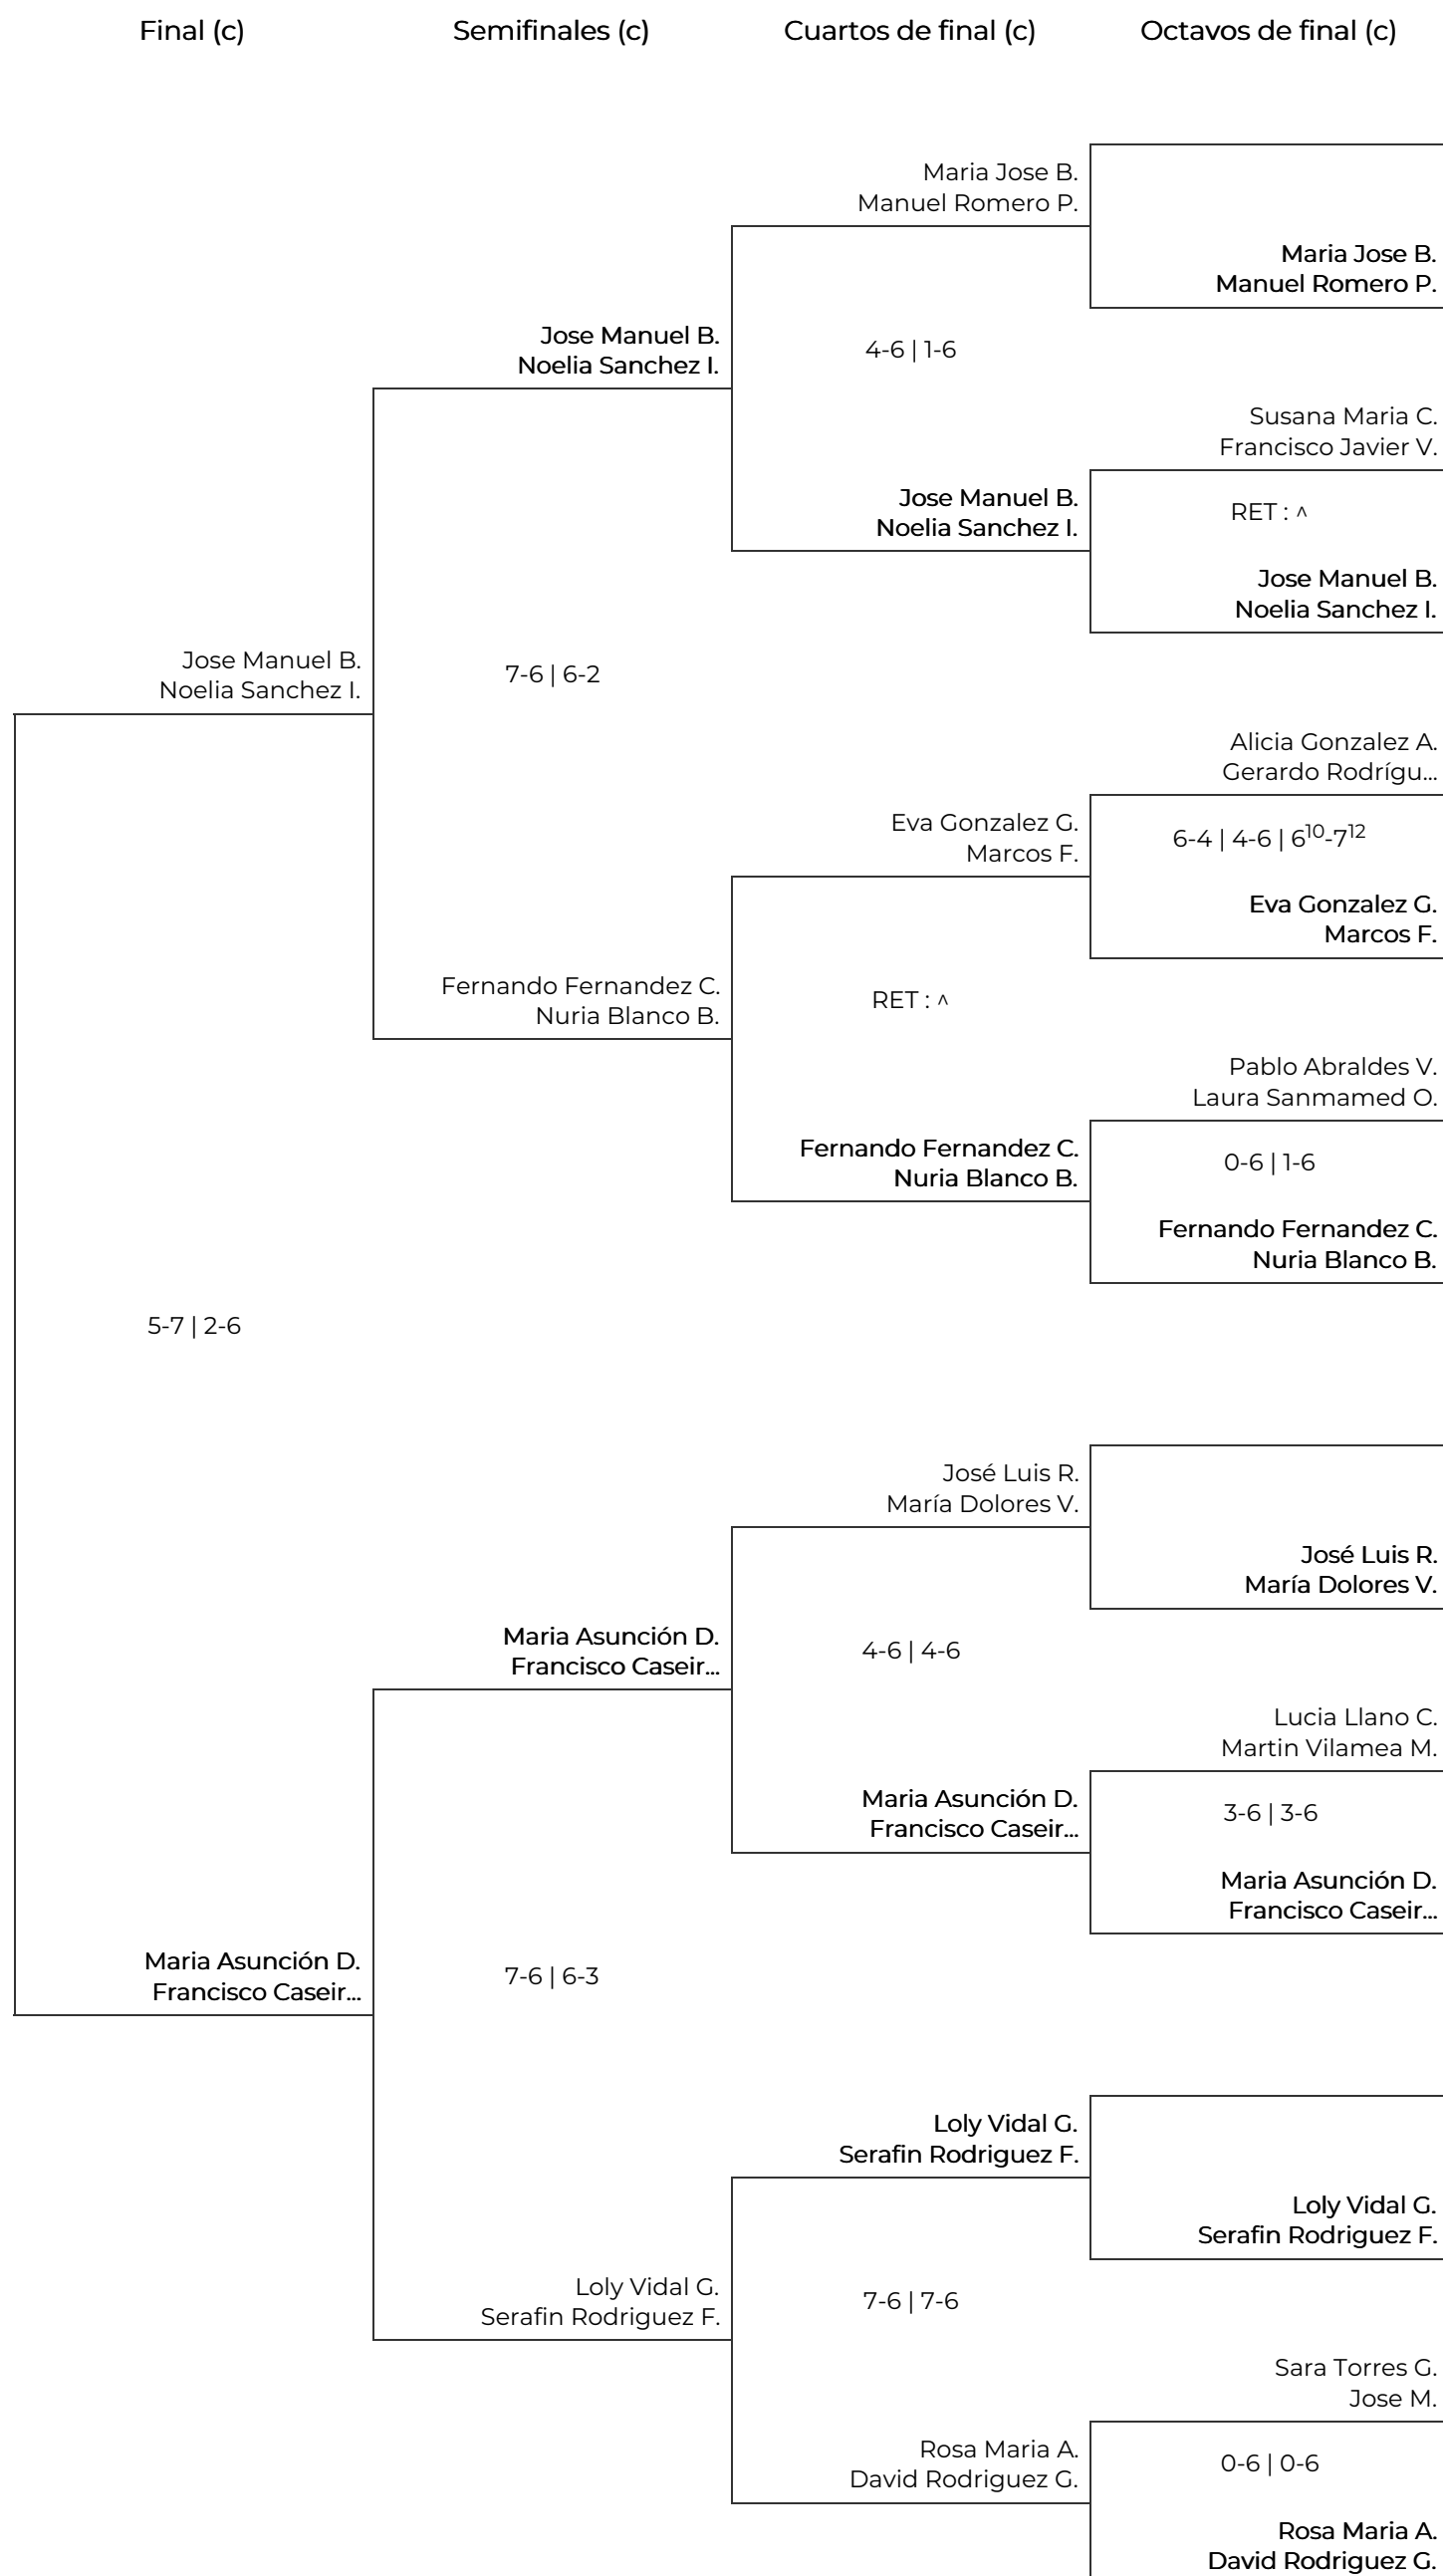

ADIDAS PADEL TOUR '24 - PADELBIT (OURENSE)
CUADRO CATEGORÍA MIXTA. MIXTA ÚNICA

ADIDAS PADEL TOUR '24 - PADELBIT (OURENSE)
CUADRO CATEGORÍA MIXTA. MIXTA ÚNICA

Dieciseisavos de final	Octavos de final	Cuartos de final	Semifinales	Final
1 Cristina R./Martín Iglesias P.	Cristina R. Martín Iglesias P.			
2 BYE	6-1 6-1	Cristina R. Martín Iglesias P.		
3 Concepcion Dacosta T./Jose Manuel L. 6-4 7 ⁸ -6 ⁶	Concepcion Dacosta T. Jose Manuel L.			
4 Maria Jose B./Manuel Romero P.		6-1 6-4	Cristina R. Martín Iglesias P.	
5 Ivan L./Andrea Rodicio R. ^ : WO	Ivan L. Andrea Rodicio R.			
6 Susana Maria C./Francisco Javier V.	7 ⁷ -6 ⁵ 6-4	Ivan L. Andrea Rodicio R.		
7 Jose Manuel B./Noelia Sanchez I. 2-6 6-7	Rocío Vázquez F. Samuel Rodríguez C.			
8 Rocío Vázquez F./Samuel Rodríguez C.			6-4 6-4	Cristina R. Martín Iglesias P.
9 Joel Perez S./Eva Maria F. 6-4 6-3	Joel Perez S. Eva Maria F.			
10 Alicia Gonzalez A./Gerardo Rodríguez T.	7 ⁷ -6 ⁵ 6-4	Joel Perez S. Eva Maria F.		
11 Eva Gonzalez G./Marcos F. 6-7 7-5 3-6	Pilar Perez I. Juan Pablo G.			
12 Pilar Perez I./Juan Pablo G.		2-6 6-4 1-6	Monica Graña F. Luis Feijoo G.	
13 Marta Alonso A./Borja Leivas G. 6-0 6-1	Marta Alonso A. Borja Leivas G.			
14 Pablo Abraldes V./Laura Sanmamed O.	3-6 6-3 4-6	Monica Graña F. Luis Feijoo G.		
15 Fernando Fernandez C./Nuria Blanco B. 4-6 2-6	Monica Graña F. Luis Feijoo G.			
16 Monica Graña F./Luis Feijoo G.				4-6 6-4 6-4
17 Rita Conde C./Alejandro A.	Rita Conde C. Alejandro A.			
18 BYE	7-5 6-1	Rita Conde C. Alejandro A.		
19 Javier Louzao G./Ines L. 6-2 4-6 6-2	Javier Louzao G. Ines L.			
20 José Luis R./María Dolores V.		6-4 3-6 6-3	Rita Conde C. Alejandro A.	
21 Mario Santos P./Andrea Guede E. 6-1 6-2	Mario Santos P. Andrea Guede E.			
22 Lucia Llano C./Martin Vilamea M.	6-4 7-5	Mario Santos P. Andrea Guede E.		
23 Hugo Vila R./Giovanna Rodriguez B. WO : ^	Maria Asunción D. Francisco Caseir...			
24 Maria Asunción D./Francisco Caseiro S.			0-6 3-6	Rocío Arcos P. Alejandro Fernandez T.
25 Rocío Arcos P./Alejandro Fernandez T.	Rocío Arcos P. Alejandro Fernandez T.			
26 BYE	6-4 6-0	Rocío Arcos P. Alejandro Fernandez T.		
27 Raul Quintano V./Paz Balboa C. 6-4 5-7 6-2	Raul Quintano V. Paz Balboa C.			
28 Loly Vidal G./Serafin Rodriguez F.		6-2 6-3	Rocío Arcos P. Alejandro Fernandez T.	
29 Tania Fernández F./David Vázquez M. 6-0 6-4	Tania Fernández F. David Vázquez M.			
30 Sara Torres G./Jose M.	6-3 6 ⁵ -7 ⁷ 6 ⁵ -7 ⁷	Juan Jose L. María Casares I.		
31 Rosa Maria A./David Rodriguez G. 1-6 1-6	Juan Jose L. María Casares I.			
32 Juan Jose L./María Casares I.				