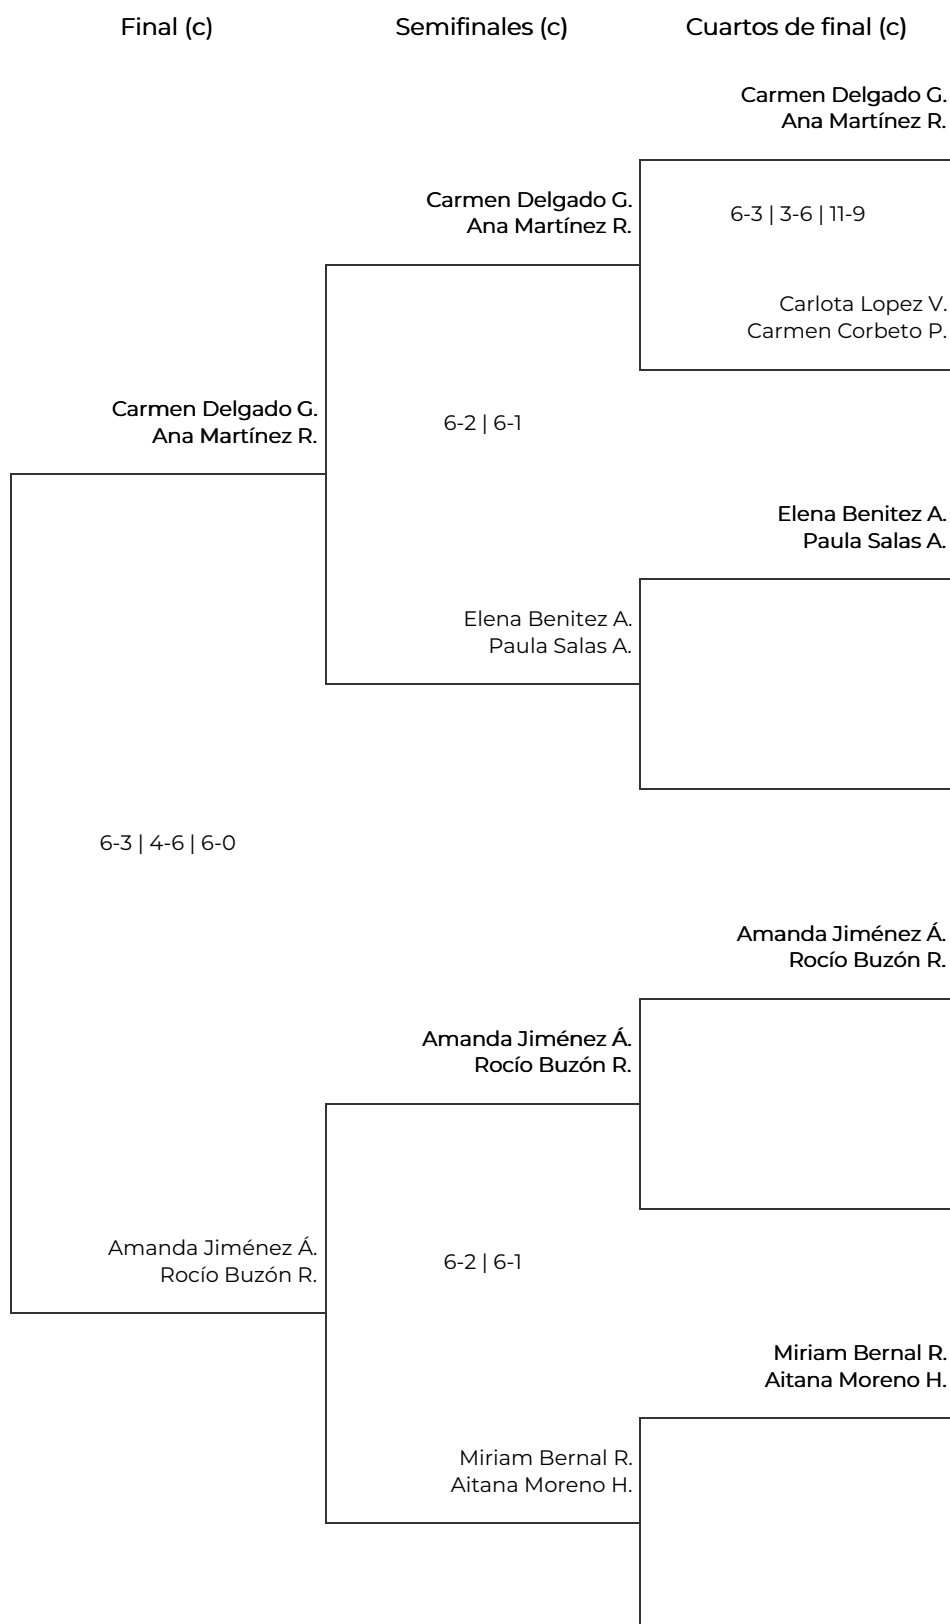

ADIDAS PADEL TOUR '24 - JACARANDA CLUB
DE PÁDEL (JEREZ DE LA FRONTERA)
C FEMENINA. C FEMENINA

ADIDAS PADEL TOUR '24 - JACARANDA CLUB DE PÁDEL (JEREZ DE LA FRONTERA) C FEMENINA. C FEMENINA

Octavos de final		Cuartos de final		Semifinales		Final	
1	Carmen Delgado Guerra Ana Martínez Rodríguez	Carmen Delgado G. Ana Martínez R.					
2	BYE	7 ⁷ -6 ⁵ 3-6 10-12		Ariadna Hernandez R. Cayetana Lopez-Marrufu A.			
3	Ariadna Hernandez Ruiz Cayetana Lopez-Marrufu Argüeso	Ariadna Hernandez R. Cayetana Lopez-Marrufu A.					
4	6 ⁵ -7 ⁷ 6-2 10-5			6-2 6-3		Ariadna Hernandez R. Cayetana Lopez-Marrufu A.	
5	Carlota Lopez Villanueva Carmen Corbeto Pruaño	Elena Benitez A. Paula Salas A.					
6	BYE	4-6 6-0 9-11		Marieta R. María García-Moreno F.			
7	Elena Benitez Armario Paula Salas Acuña	Marieta R. María García-Moreno F.					
8	BYE					7-5 3-6 7-5	
9	Marieta Rodríguez María García-Moreno Fernandez	Lucia Veiga G. Isabel Belmaño E.					
10	Lucia Veiga Garrido. Categoría C Isabel Belmaño Escalona. Catego...	6-2 6-2		Lucia Veiga G. Isabel Belmaño E.			
11	BYE						
12	Amanda Jiménez Álvarez Rocío Buzón Romero	Amanda Jiménez Á. Rocío Buzón R.					
13	BYE			6-2 6-4		Lucia Veiga G. Isabel Belmaño E.	
14	Miriam Bernal Rodríguez Aitana Moreno Hernández	Miriam Bernal R. Aitana Moreno H.					
15	BYE	1-6 1-6		María Isabel T. Marta Arocha R.			
16	María Isabel Trigo Valdecantos Marta Arocha Ramírez	María Isabel T. Marta Arocha R.					
16	BYE						