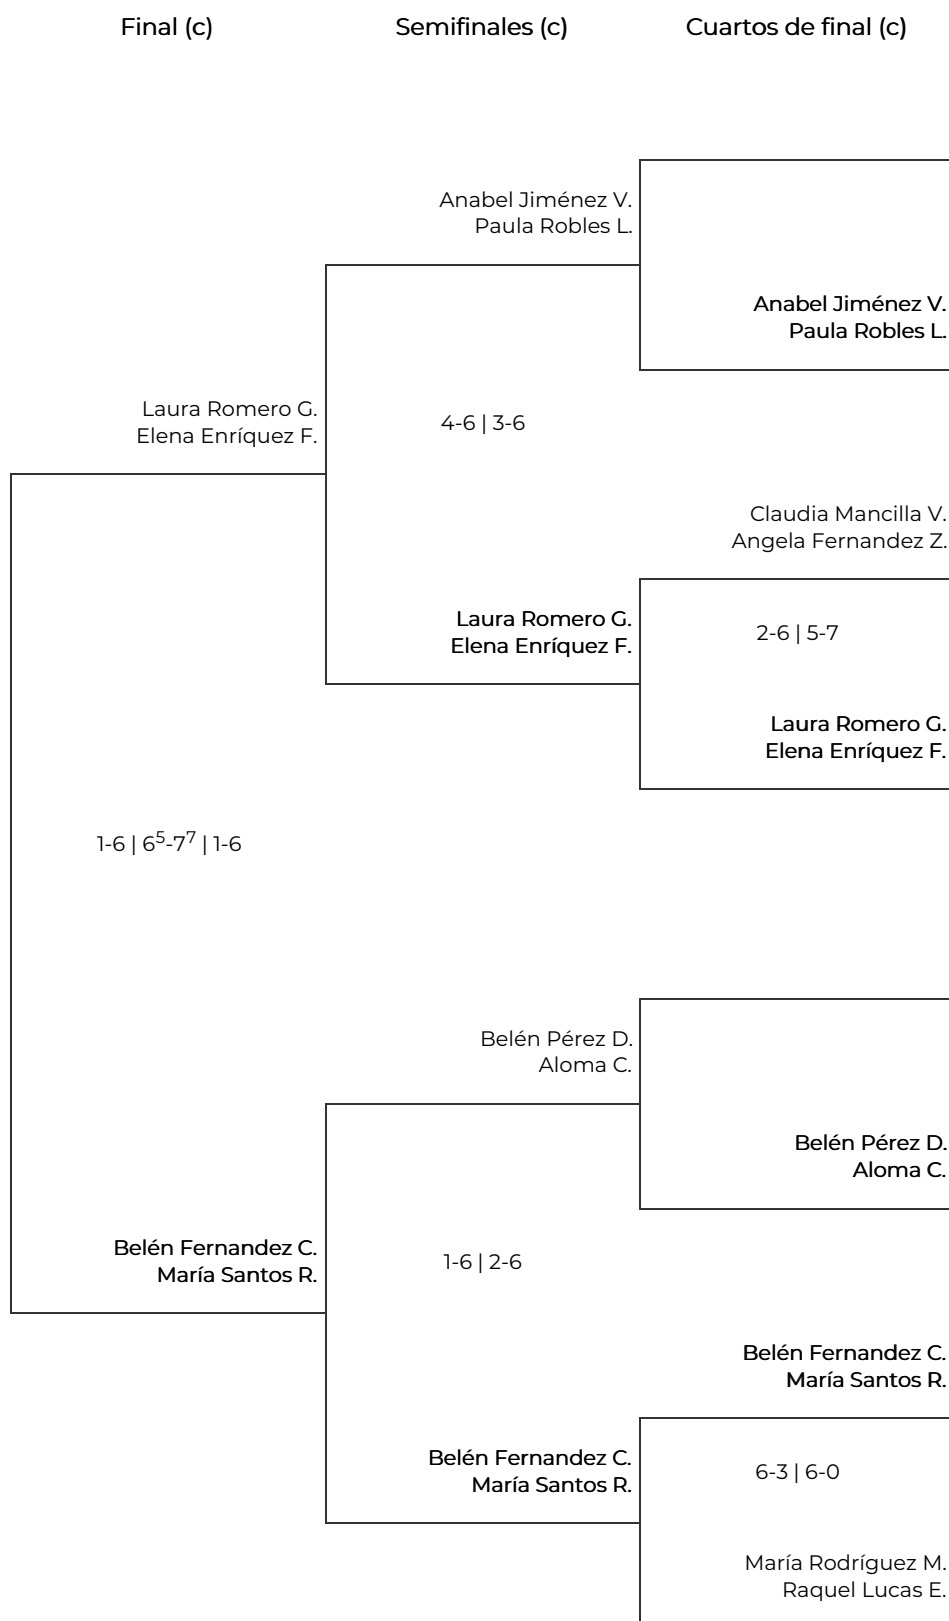

# ADIDAS PADEL TOUR '24 - JACARANDA CLUB DE PÁDEL (JEREZ DE LA FRONTERA) D FEMENINA. D FEMENINA

# ADIDAS PADEL TOUR '24 - JACARANDA CLUB DE PÁDEL (JEREZ DE LA FRONTERA) D FEMENINA. D FEMENINA

Octavos de final		Cuartos de final		Semifinales		Final	
1	Clara Prados Rodríguez Marta Laynez Gallego	Clara Prados R. Marta Laynez G.					
2	BYE	6-1   6-0		Clara Prados R. Marta Laynez G.			
3	Perez De Guzman Cubas Guiomar Terry Osborne Brianda De	Perez De G. Terry Osborne B.					
	2-6   6-4   11-9						
4	Anabel Jiménez Villegas Paula Robles López			7-5   6-0		Clara Prados R. Marta Laynez G.	
5	Carolina Villarrubia Bernal María Tejedor	Carolina Villarrubia B. María T.					
	6-1   6-0						
6	Claudia Mancilla Vazquez Angela Fernandez Zambrano	6-4   3-6   12-10		Carolina Villarrubia B. María T.			
7	Laura Romero González Elena Enríquez Fernández	Lucía Alcaide P. María Salud G.					
	3-6   6-3   7-10						
8	Lucía Alcaide Puertos María Salud Gracia Carretero					3-6   6 <sup>5</sup> -7 <sup>7</sup>	
9	Laura Ramos Cabo Irene Rodríguez Castro	Laura Ramos C. Irene Rodríguez C.					
10	BYE	6-1   6-1		Laura Ramos C. Irene Rodríguez C.			
11	Virginia Sanduvete Cristina Jiménez García	Virginia S. Cristina Jiménez G.					
	6-2   6-0						
12	Belén Pérez Delgado Aloma Caldararu			6-0   6-1		Laura Ramos C. Irene Rodríguez C.	
13	Belén Fernandez Casado María Santos Rosso	María Ortega G. Carlota Herrero F.					
	6-2   4-6   6-10						
14	María Ortega Galera Carlota Herrero Fernandez	7-5   6-0		María Ortega G. Carlota Herrero F.			
15	Elena Benitez Duran Helena Vega	Elena Benitez D. Helena V.					
	6-4   6-1						
16	María Rodríguez Macías Raquel Lucas Espinosa						