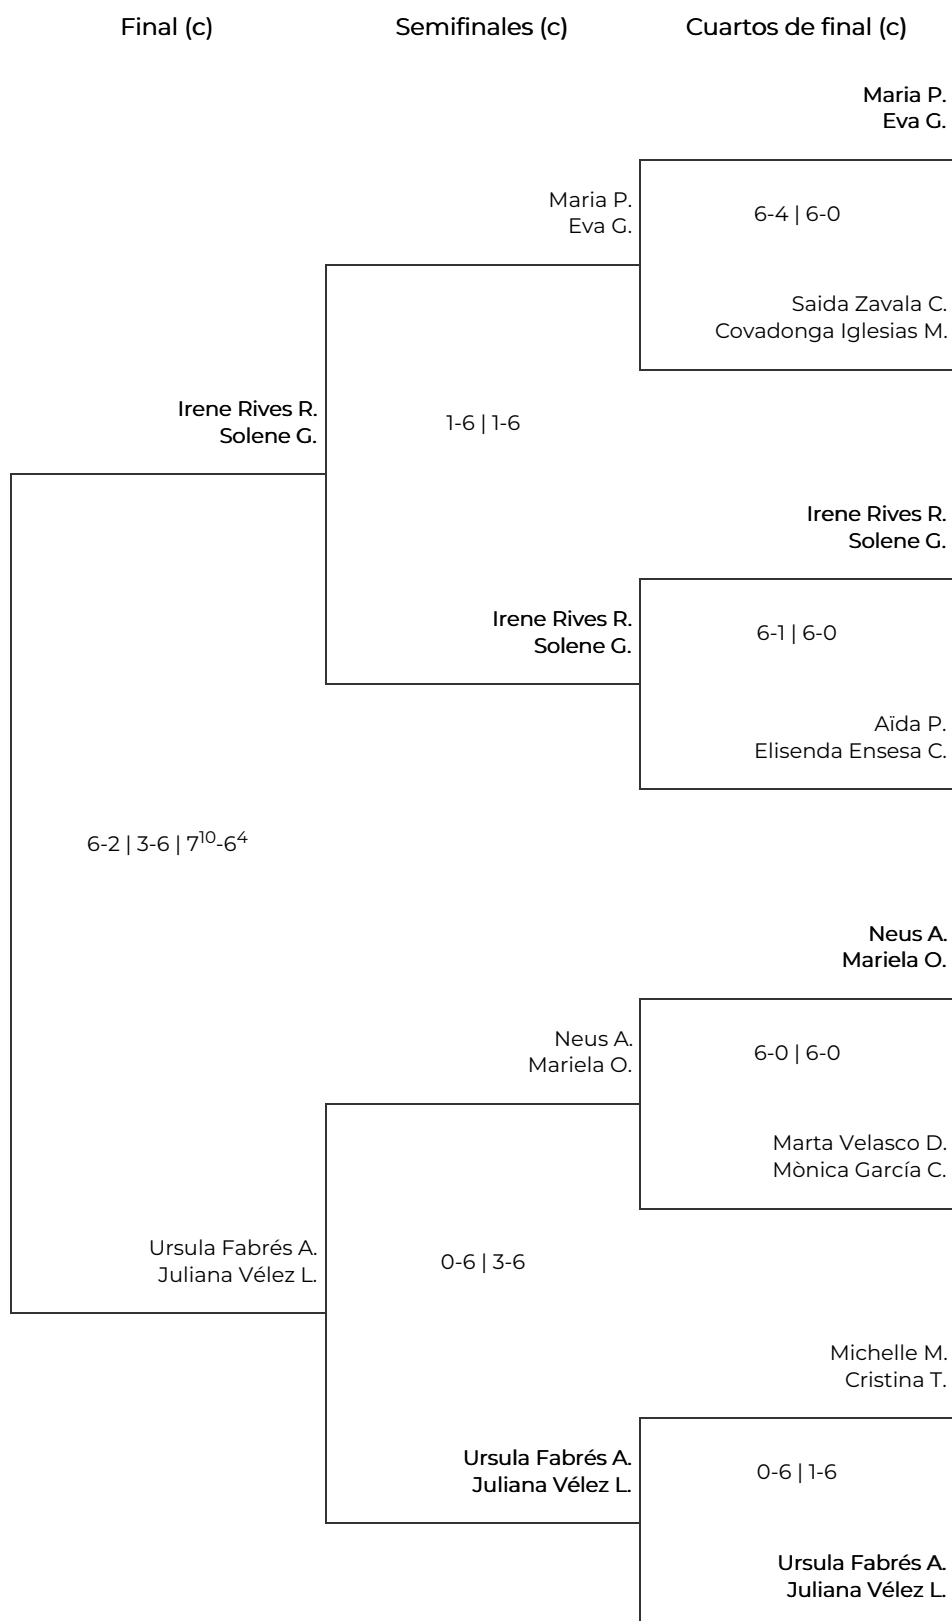

ADIDAS PADEL TOUR '24 - NICK CLUB PÁDEL

(BARCELONA)

2a femenina. 2ª FEMENINA

ADIDAS PADEL TOUR '24 - NICK CLUB PÁDEL (BARCELONA)

2a femenina. 2ª FEMENINA

| Octavos de final | Cuartos de final | Semifinales | Final |
|---|--|---|---|
| 1 Monica Morales González Cristina Garcia Joan 6-0 6-1 | Monica Morales G. Cristina Garcia J. | | |
| 2 Maria Picado Eva Garcia | 6-1 6-1 | Monica Morales G. Cristina Garcia J. | |
| 3 Saida Zavala Carrillo Covadonga Iglesias Martinez 1-6 0-6 | Marta Leiva I. Cande K. | | |
| 4 Marta Leiva Ibañez Cande Krause | | 6-1 6-4 | Monica Morales G. Cristina Garcia J. |
| 5 Irene Rives Rubio Solene Germes 6 ⁴ -7 ⁷ 4-6 | Sarah Louise P. Alessandra C. | | |
| 6 Sarah Louise Porter Alessandra Catena | 6-4 6-0 | Sarah Louise P. Alessandra C. | |
| 7 Mireia Jimenez Lopez Claudia Llobet 6-2 6-2 | Mireia Jimenez L. Claudia L. | | |
| 8 Aida Pelegrí Elisenda Ensesa Cabot | | | 6-4 6-3 |
| 9 Carla García Paez Natalia Ferrer Rodríguez 6-4 6-1 | Carla García P. Natalia Ferrer R. | | |
| 10 Neus Alonso Mariela Odriozola | 6-2 6-0 | Carla García P. Natalia Ferrer R. | |
| 11 Marta Velasco De Arce Mònica García Caveró 0-6 0-6 | Sofia Guzman F. Yvonne A. | | |
| 12 Sofia Guzman Font Yvonne Azoy | | 6-3 6-1 | Carla García P. Natalia Ferrer R. |
| 13 Michelle Mcveigh Cristina Tomas 3-6 2-6 | Silvia P. Lourdes Rodriguez G. | | |
| 14 Silvia Pozo Lourdes Rodriguez Garcia | 0-6 7 ⁷ -6 ⁵ 6 ⁷ -7 ¹⁰ | Carlota Roman M. Elena Alvaro C. | |
| 15 Carlota Roman Martinez Elena Alvaro Codinach 7 ⁷ -6 ⁵ 4-6 7 ¹⁰ -6 ⁸ | Carlota Roman M. Elena Alvaro C. | | |
| 16 Ursula Fabrés Alvarez Juliana Vélez Luna | | | |