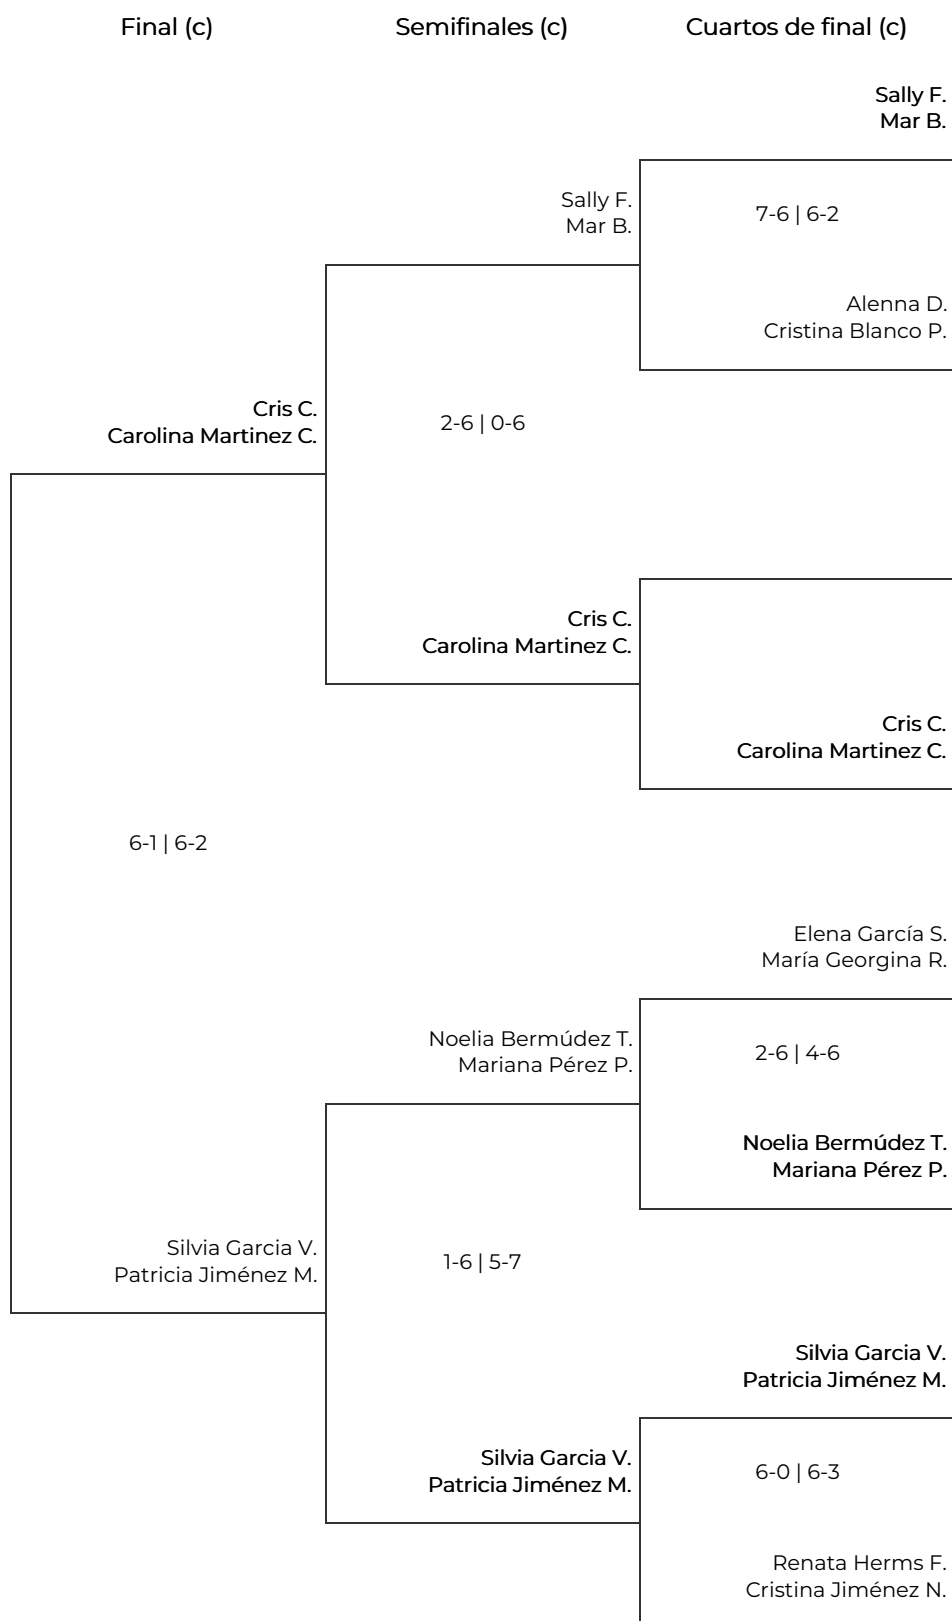

IV Women Padel Oysho en el Nueva Alcantara
Club- Marbella
2a Femenina. 2a Femenina

IV Women Padel Oysho en el Nueva Alcantara Club- Marbella

2a Femenina. 2a Femenina

Octavos de final		Cuartos de final		Semifinales		Final	
1	Cris Conde Carolina Martinez Cano	Cris C. Carolina Martinez C.					
2	BYE	2-6 5-7	Angie Ester D. Sabrina Vecchi B.				
3	Angie Ester De Luca Sabrina Vecchi Burastero	Angie Ester D. Sabrina Vecchi B.					
	6-1 6-0						
4	Elena García Sotoca María Georgina Remon		6-2 6-3	Angie Ester D. Sabrina Vecchi B.			
5	Mayte De Armas Casanova Sophie Gravier	Mayte De A. Sophie G.					
6	BYE	6-2 6-2	Mayte De A. Sophie G.				
7	BYE	Noelia Bermúdez T. Mariana Pérez P.					
8	Noelia Bermúdez Trujillo Mariana Pérez Palomino					6-4 6-4	
9	Evelyn Vandries Garrido Rocio Cortés	Evelyn Vandries G. Rocio C.					
	6-0 6-2						
10	Alenna Dawn Cristina Blanco Perez	4-6 7-6 12-14	Beatriz Olmo N. Andrea Gomez C.				
11	Beatriz Olmo Navas Andrea Gomez Cortés	Beatriz Olmo N. Andrea Gomez C.					
	6-4 6-2						
12	Renata Herms Fontquerni Cristina Jiménez Negredo		6-7 3-6	Paula Villagrasa V. Sandra A.			
13	Sally Fisher Mar Borrajo	Ana B. N. Marta Puech A.					
	0-6 3-6						
14	Ana B. Nieto González Marta Puech Alguacil	2-6 5-7	Paula Villagrasa V. Sandra A.				
15	Silvia García Vera Patricia Jiménez Macías	Paula Villagrasa V. Sandra A.					
	2-6 2-6						
16	Paula Villagrasa Varela Sandra Andersson						