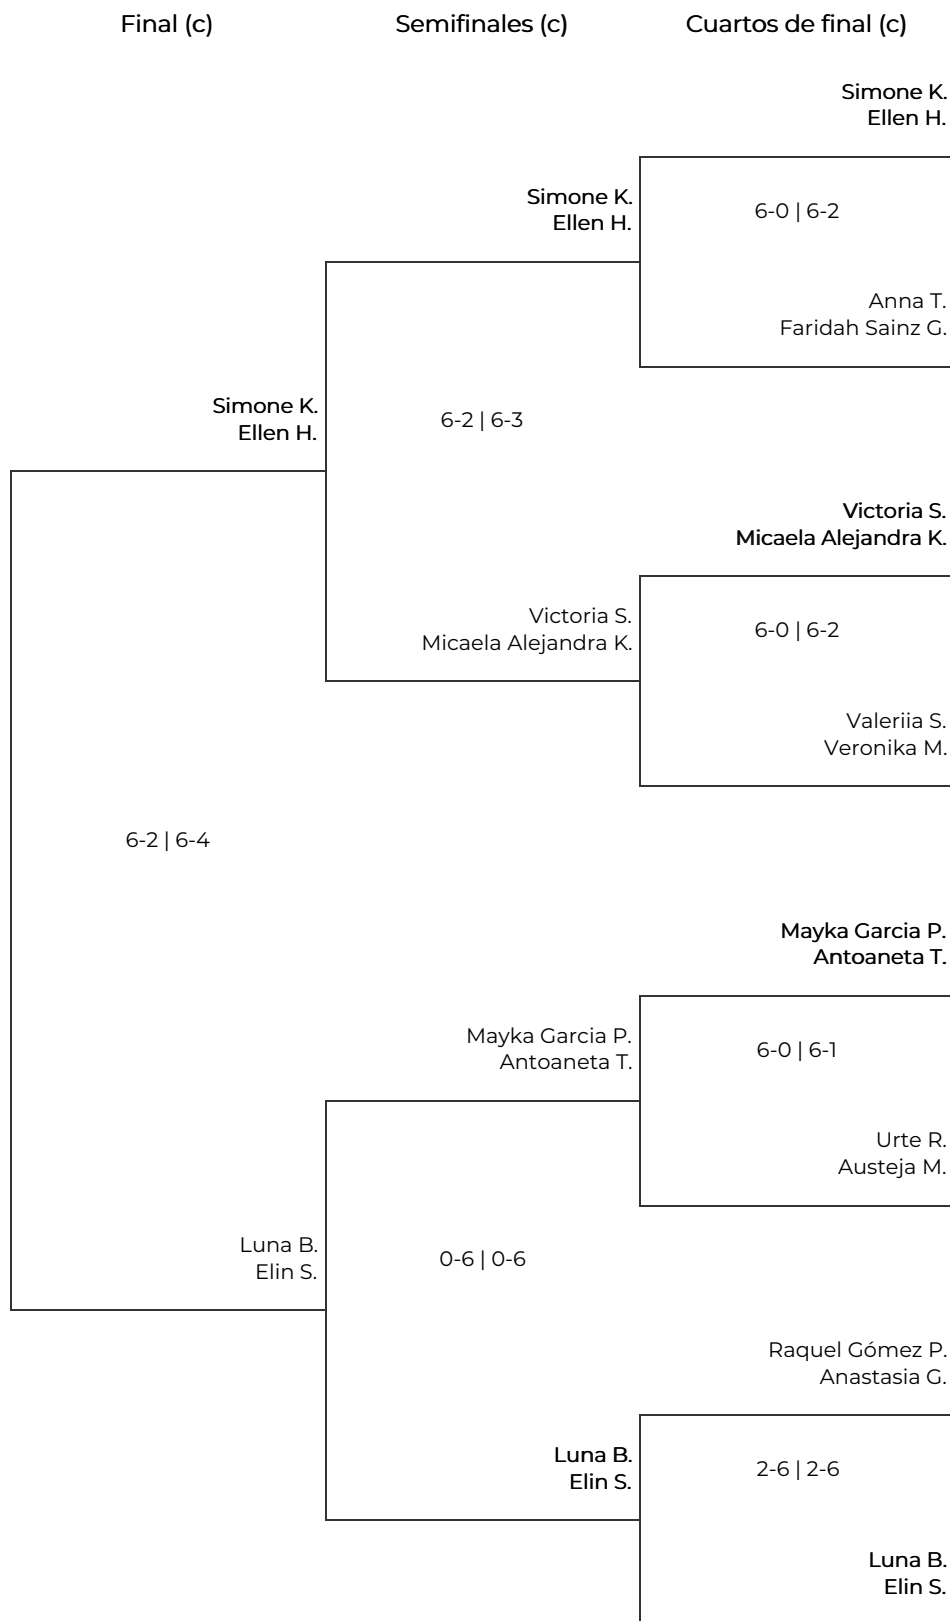

IV Women Padel Oysho en el Nueva Alcantara
 Club- Marbella
 5a Femenina/Iniciación. 5a Femenina/Iniciación

IV Women Padel Oysho en el Nueva Alcantara Club- Marbella

5a Femenina/Iniciación. 5a Femenina/Iniciación

Octavos de final		Cuartos de final		Semifinales		Final	
1	Raquel Gómez Pacheco Anastasia Gavrilova 1-6 1-6	Marena C. Hanne C.					
2	Marena Christensen Hanne Cederholm 6-0 6-0		Marena C. Hanne C.				
3	Urte Ruskiene Austeja Meliukštytė-Reifienė 0-6 1-6	Vaiva B. Kristina Č.					
4	Vaiva Belakopitova Kristina Čeredničienkaite 2-6 3-6			Helena R. Silviya S.			
5	Helena Ritson Silviya Spasova 6-0 6-2	Helena R. Silviya S.					
6	Victoria Smoli Micaela Alejandra Kruppa Ruiz 6-1 7-6		Helena R. Silviya S.				
7	Jessica Nordstrom Ida Eklund 6-2 6-1	Jessica N. Ida E.					
8	Anna Tildesley Faridah Sainz Graf 5-7 7-5 10-6						
9	Luna Barnouin Elin Sundstrom 2-6 1-6	Maria Gabriela R. Jessika Lorena H.					
10	Maria Gabriela Rota Jessika Lorena Hernandez Mejia 2-6 1-6		Inmaculada C. Begoña O.				
11	Simone Kasraian Ellen Hedin 0-6 4-6	Inmaculada C. Begoña O.					
12	Inmaculada Castillo Begoña Ortiz 4-6 6-1 10-0			Inmaculada C. Begoña O.			
13	Mayka García Peña Antoaneta Timircan 0-6 2-6	Carmen Schillinger L. Alejandra Figueroa M.					
14	Carmen Schillinger Lucena Alejandra Figueroa Moreno 2-6 2-6		Yasmin María V. Cristina Macias D.				
15	Yasmin María Vieytes Arcomano Cristina Macias Doña 6-1 6-0	Yasmin María V. Cristina Macias D.					
16	Valeriia Shcherbakova Veronika Melnykova						