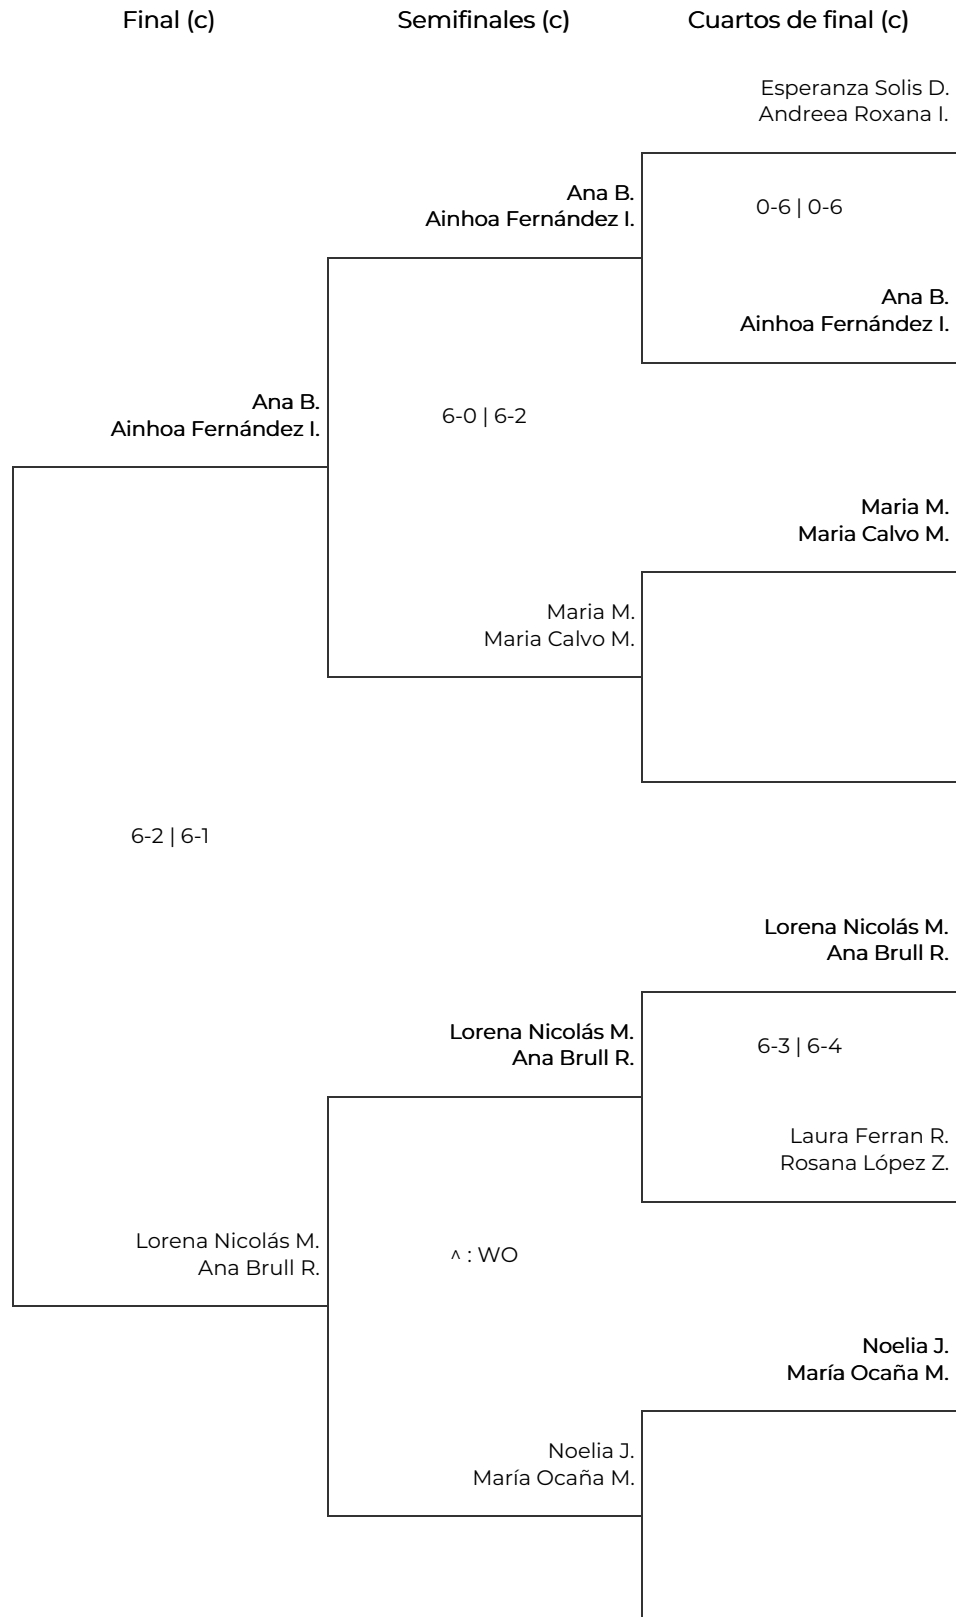

ADIDAS PADEL TOUR '24 - INDIE PADEL
(MADRID)
B FEMENINA. B FEMENINA

ADIDAS PADEL TOUR '24 - INDIE PADEL (MADRID)

B FEMENINA. B FEMENINA

Octavos de final		Cuartos de final		Semifinales		Final	
1	Sandra Rueda Clara Pérez 6-2 6-1	Sandra R. Clara P.					
2	Esperanza Solis Del Rio Andreea Roxana Iovan Bob 3-6 6-0 8-10		Marina Borrero D. Blanca R.				
3	Ana Bastida Ainhoa Fernández Izquierdo 7-5 5-7 7-10	Marina Borrero D. Blanca R.					
4	Marina Borrero De La Osa Blanca Ramírez 1-6 3-6			Mónica A. María T.			
5	María Mordt María Calvo Morales	María M. María Calvo M.					
6	BYE	0-6 3-6	Mónica A. María T.				
7	Mónica Arroyo María Teeriaho	Mónica A. María T.					
8	BYE					2-6 2-6	
9	Lorena Nicolás Martín Ana Brull Rubio	Lorena Nicolás M. Ana Brull R.					
10	BYE	6-4 3-6 6-10	Marta E. Carlota Abelleira P.				
11	Marta Echeverría Carlota Abelleira Picos 6-1 6-4	Marta E. Carlota Abelleira P.					
12	Laura Ferran Rodríguez Rosana López Zeledón 2-6 3-6			María González P. Ariana Prado C.			
13	Noelia Jiménez María Ocaña Muela	Noelia J. María Ocaña M.					
14	BYE	3-6 0-6	María González P. Ariana Prado C.				
15	María González Pérez Ariana Prado Crespo	María González P. Ariana Prado C.					
16	BYE						