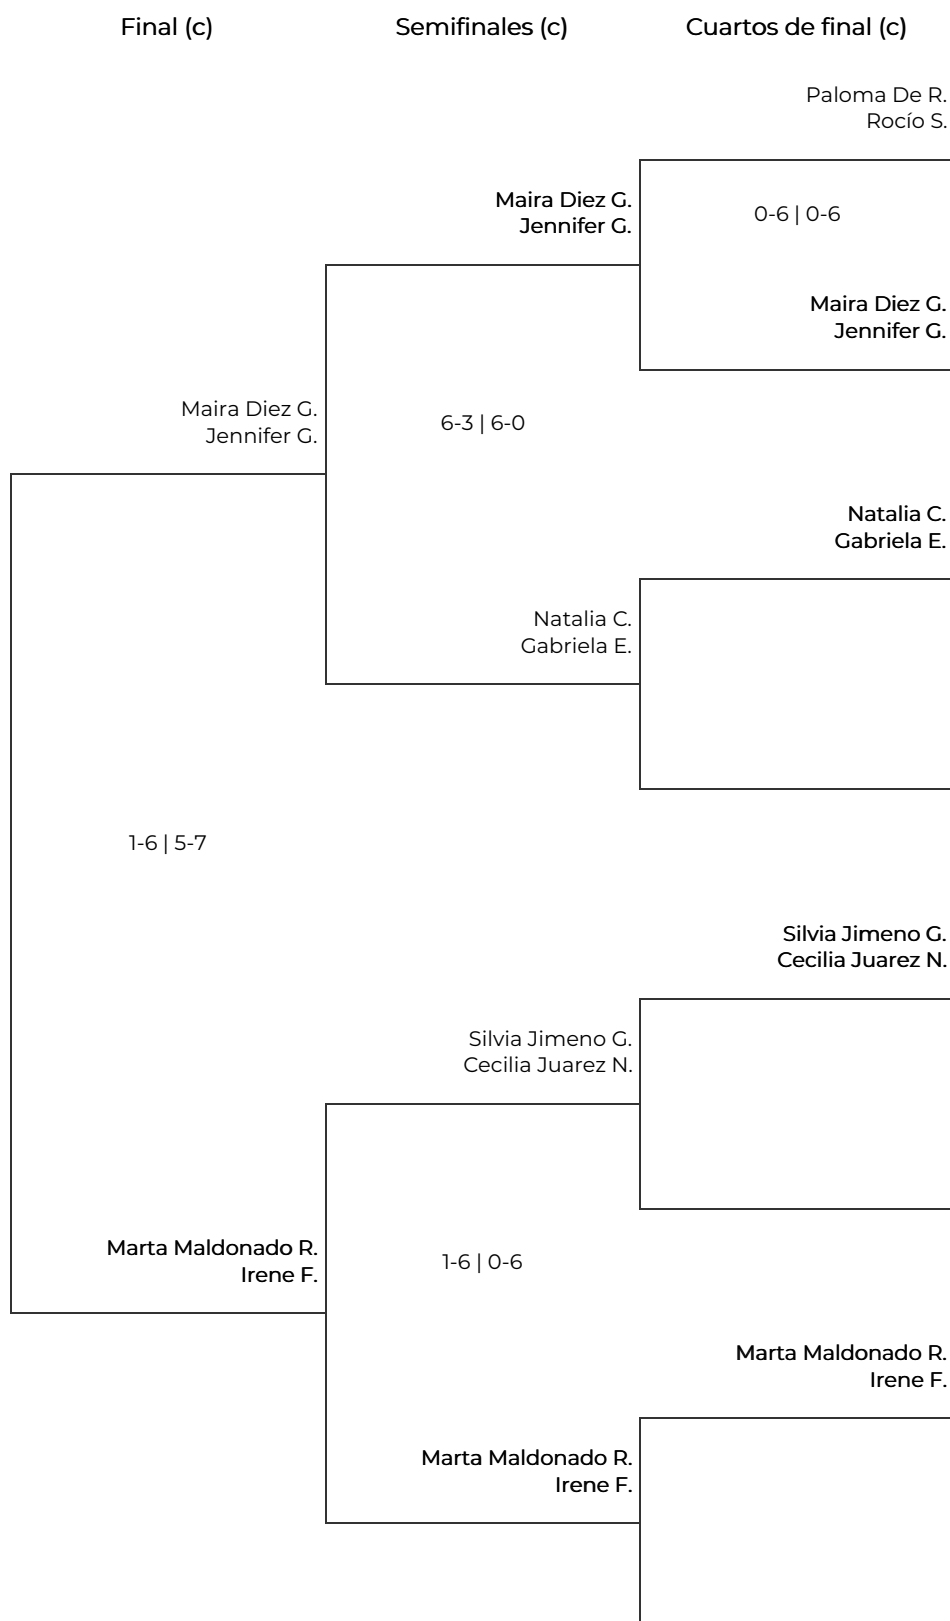

ADIDAS PADEL TOUR '24 - INDIE PADEL
(MADRID)
D FEMENINA. D FEMENINA

ADIDAS PADEL TOUR '24 - INDIE PADEL (MADRID) D FEMENINA. D FEMENINA

Octavos de final		Cuartos de final		Semifinales		Final	
1	Paloma De Rodrigo Rocío Sánchez	Paloma De R. Rocío S.					
2	BYE		1-6 2-6	Ana Sofía P. Patricia C.			
3	Maira Díez Guiance Jennifer Goncalves	Ana Sofía P. Patricia C.					
	5-7 5-7						
4	Ana Sofía Pulido Patricia Cerdán			6-2 6-1	Ana Sofía P. Patricia C.		
5	Natalia Calderón Gabriela España	Natalia C. Gabriela E.					
6	BYE		5-7 2-6	Emma T. Alejandra C.			
7	Emma Tovar Alejandra Coronel	Emma T. Alejandra C.					
8	BYE						WO : ^
9	Delphine Camus Fernanda Rodriguezlopez	Delphine C. Fernanda R.					
10	BYE		6-0 6-1	Delphine C. Fernanda R.			
11	Silvia Jimeno Gil Cecilia Juarez Nunes	Silvia Jimeno G. Cecilia Juarez N.					
12	BYE			1-6 6-3 8-10	Goretti Arias F. Miriam Moragues C.		
13	Goretti Arias Ferreiro Miriam Moragues Cava	Goretti Arias F. Miriam Moragues C.					
14	BYE		7 ⁶ -6 ⁴	Goretti Arias F. Miriam Moragues C.			
15	Marta Maldonado Revertó Irene Fernandez	Marta Maldonado R. Irene F.					
16	BYE						