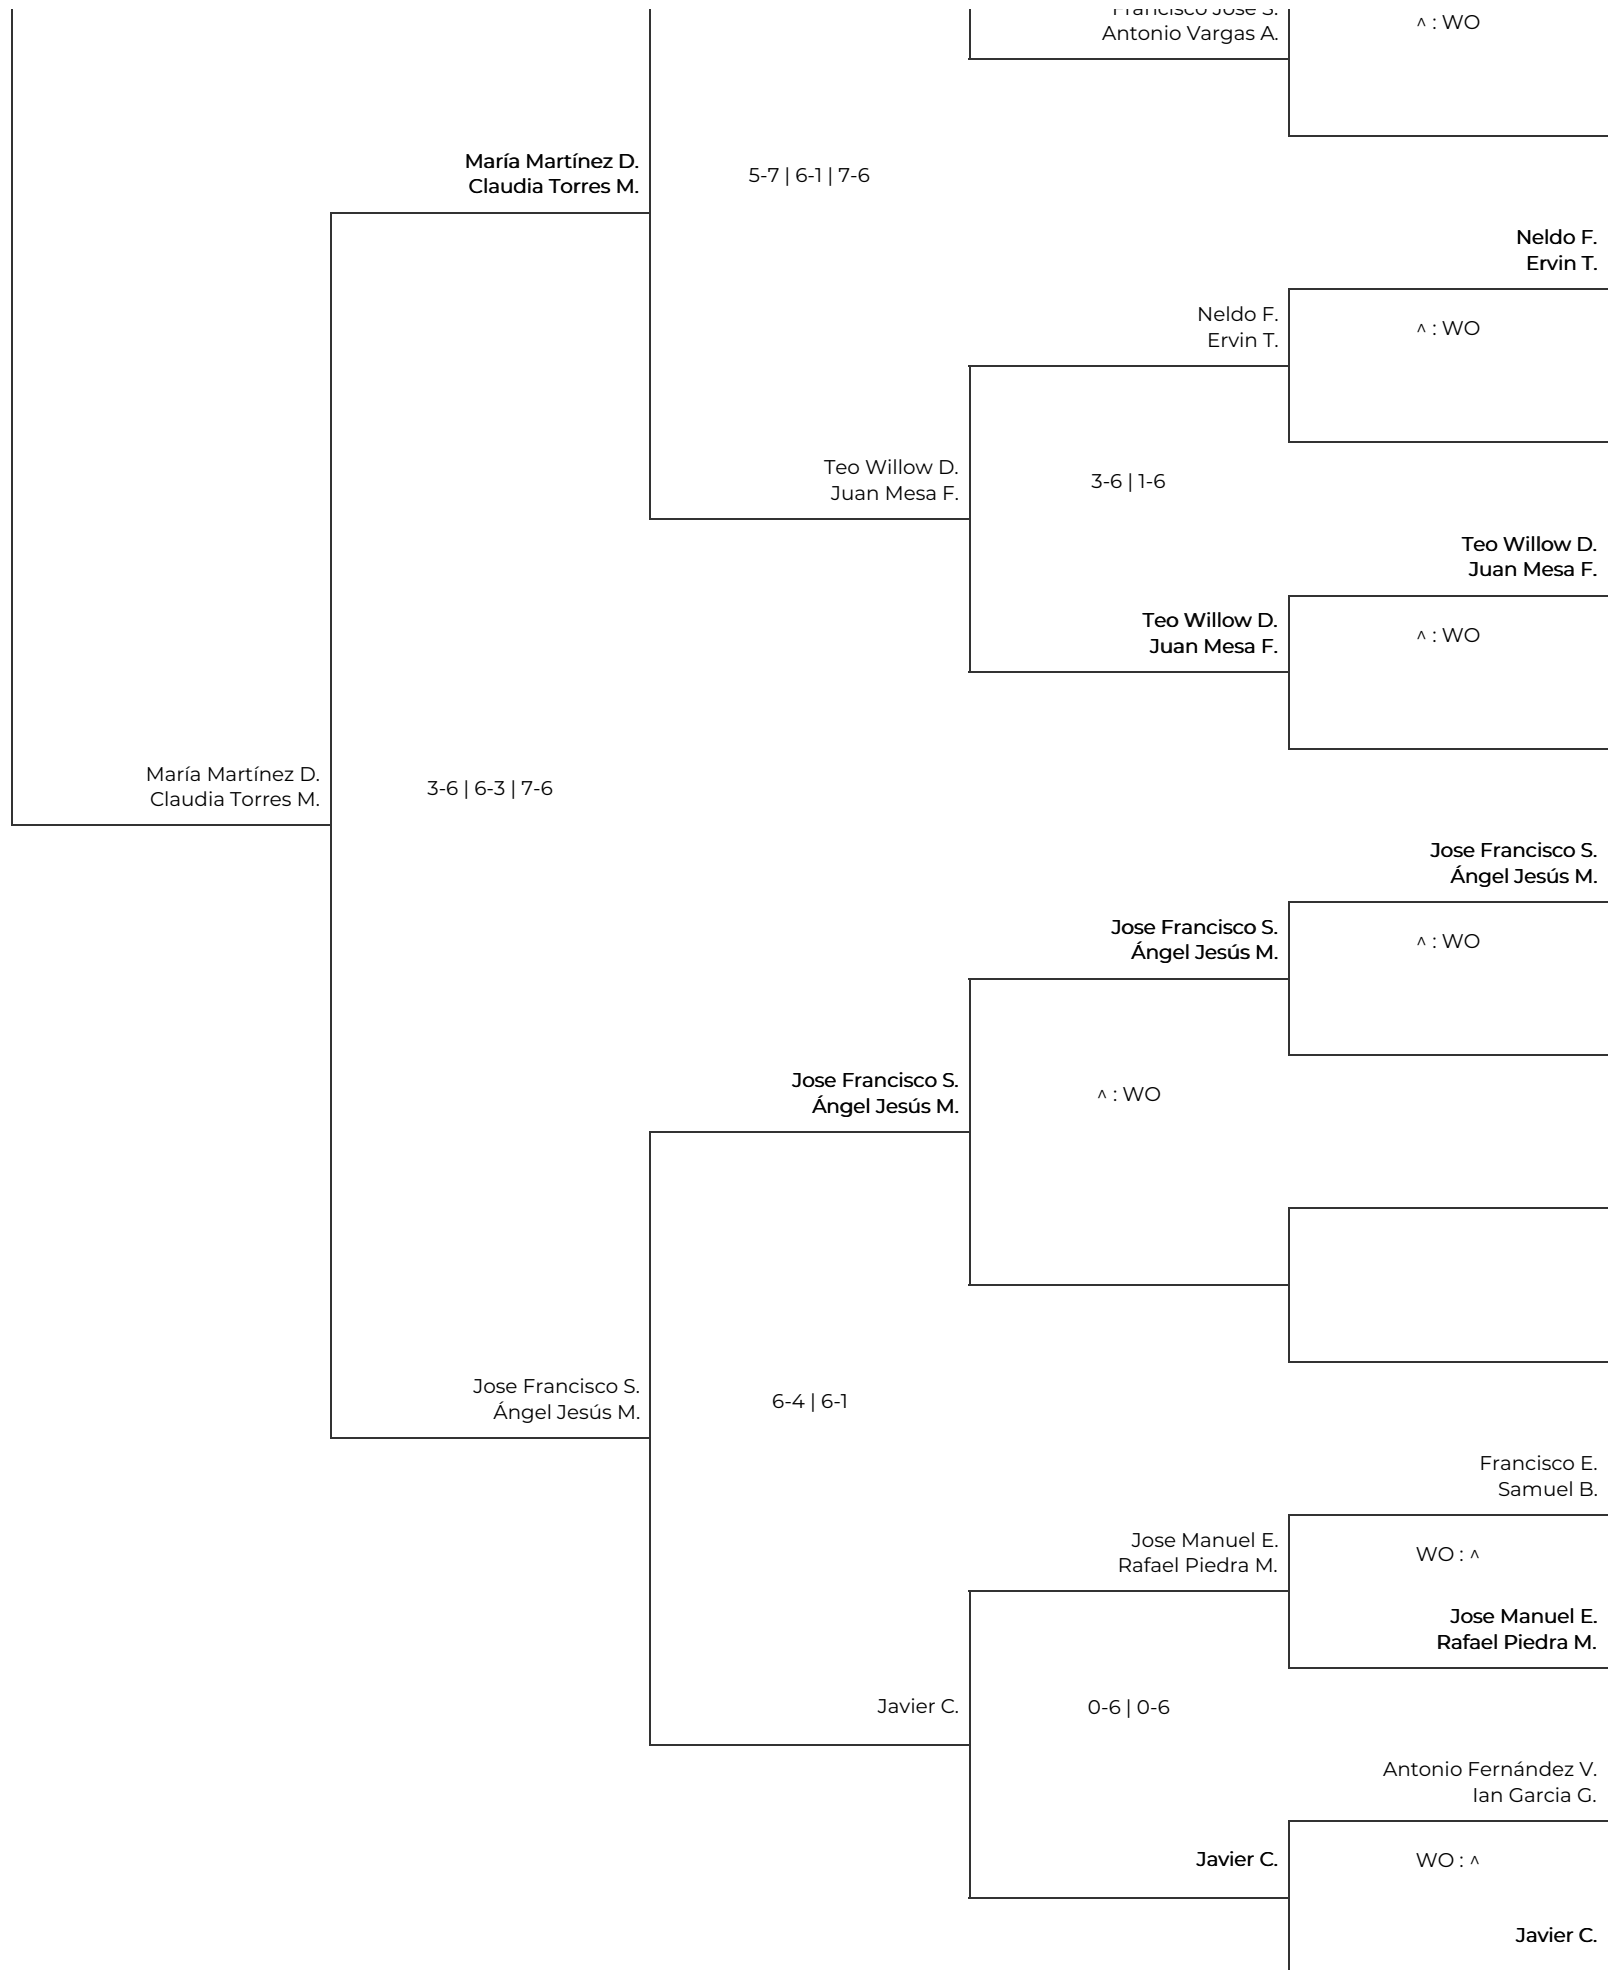

Final (c)	Semifinales (c)	Cuartos de final (c)	Octavos de final (c)	Dieciseisavos de final (c)
				Raúl López R.
			Gines Carmona R. Jose Miguel S.	0-6 2-6 Gines Carmona R. Jose Miguel S.
		Gines Carmona R. Jose Miguel S.	∧ : WO	
	Gines Carmona R. Jose Miguel S.	6-2 6-3		Antonia Mañas R. Frasco E.
			Jose Luis M. Miguel Ojeda S.	4-6 5-7 Jose Luis M. Miguel Ojeda S.
		Jose Luis M. Miguel Ojeda S.	6-1 6-7 7-6	
			Francisco Fernandez N. Raul Garcia J.	Francisco Fernandez N. Raul Garcia J.
				∧ : WO
Gines Carmona R. Jose Miguel S.	1-6 6-1 7-6			Antonio G. José Miguel N.
			Antonio G. José Miguel N.	∧ : WO
		Manolo Sierra C. Cristian Perez R.	1-6 1-6	
			Manolo Sierra C. Cristian Perez R.	
	Manolo Sierra C. Cristian Perez R.	6-2 6-3		Francisco Javier G. Carlos Molina E.
			Francisco Javier G. Carlos Molina E.	∧ : WO
		Francisco Javier G. Carlos Molina E.	6-2 6-2	
			Daniel Peña D. Alejandro Castillo R.	Daniel Peña D. Alejandro Castillo R.
				∧ : WO
7-6 7-6				German Sanchez V. Miguel Angel F.
			María Martínez D. Claudia Torres M.	WO : ∧ María Martínez D. Claudia Torres M.
		María Martínez D. Claudia Torres M.	6-4 4-6 7-6	
				Francisco José S. Antonio Vargas A.
			Francisco José S.	