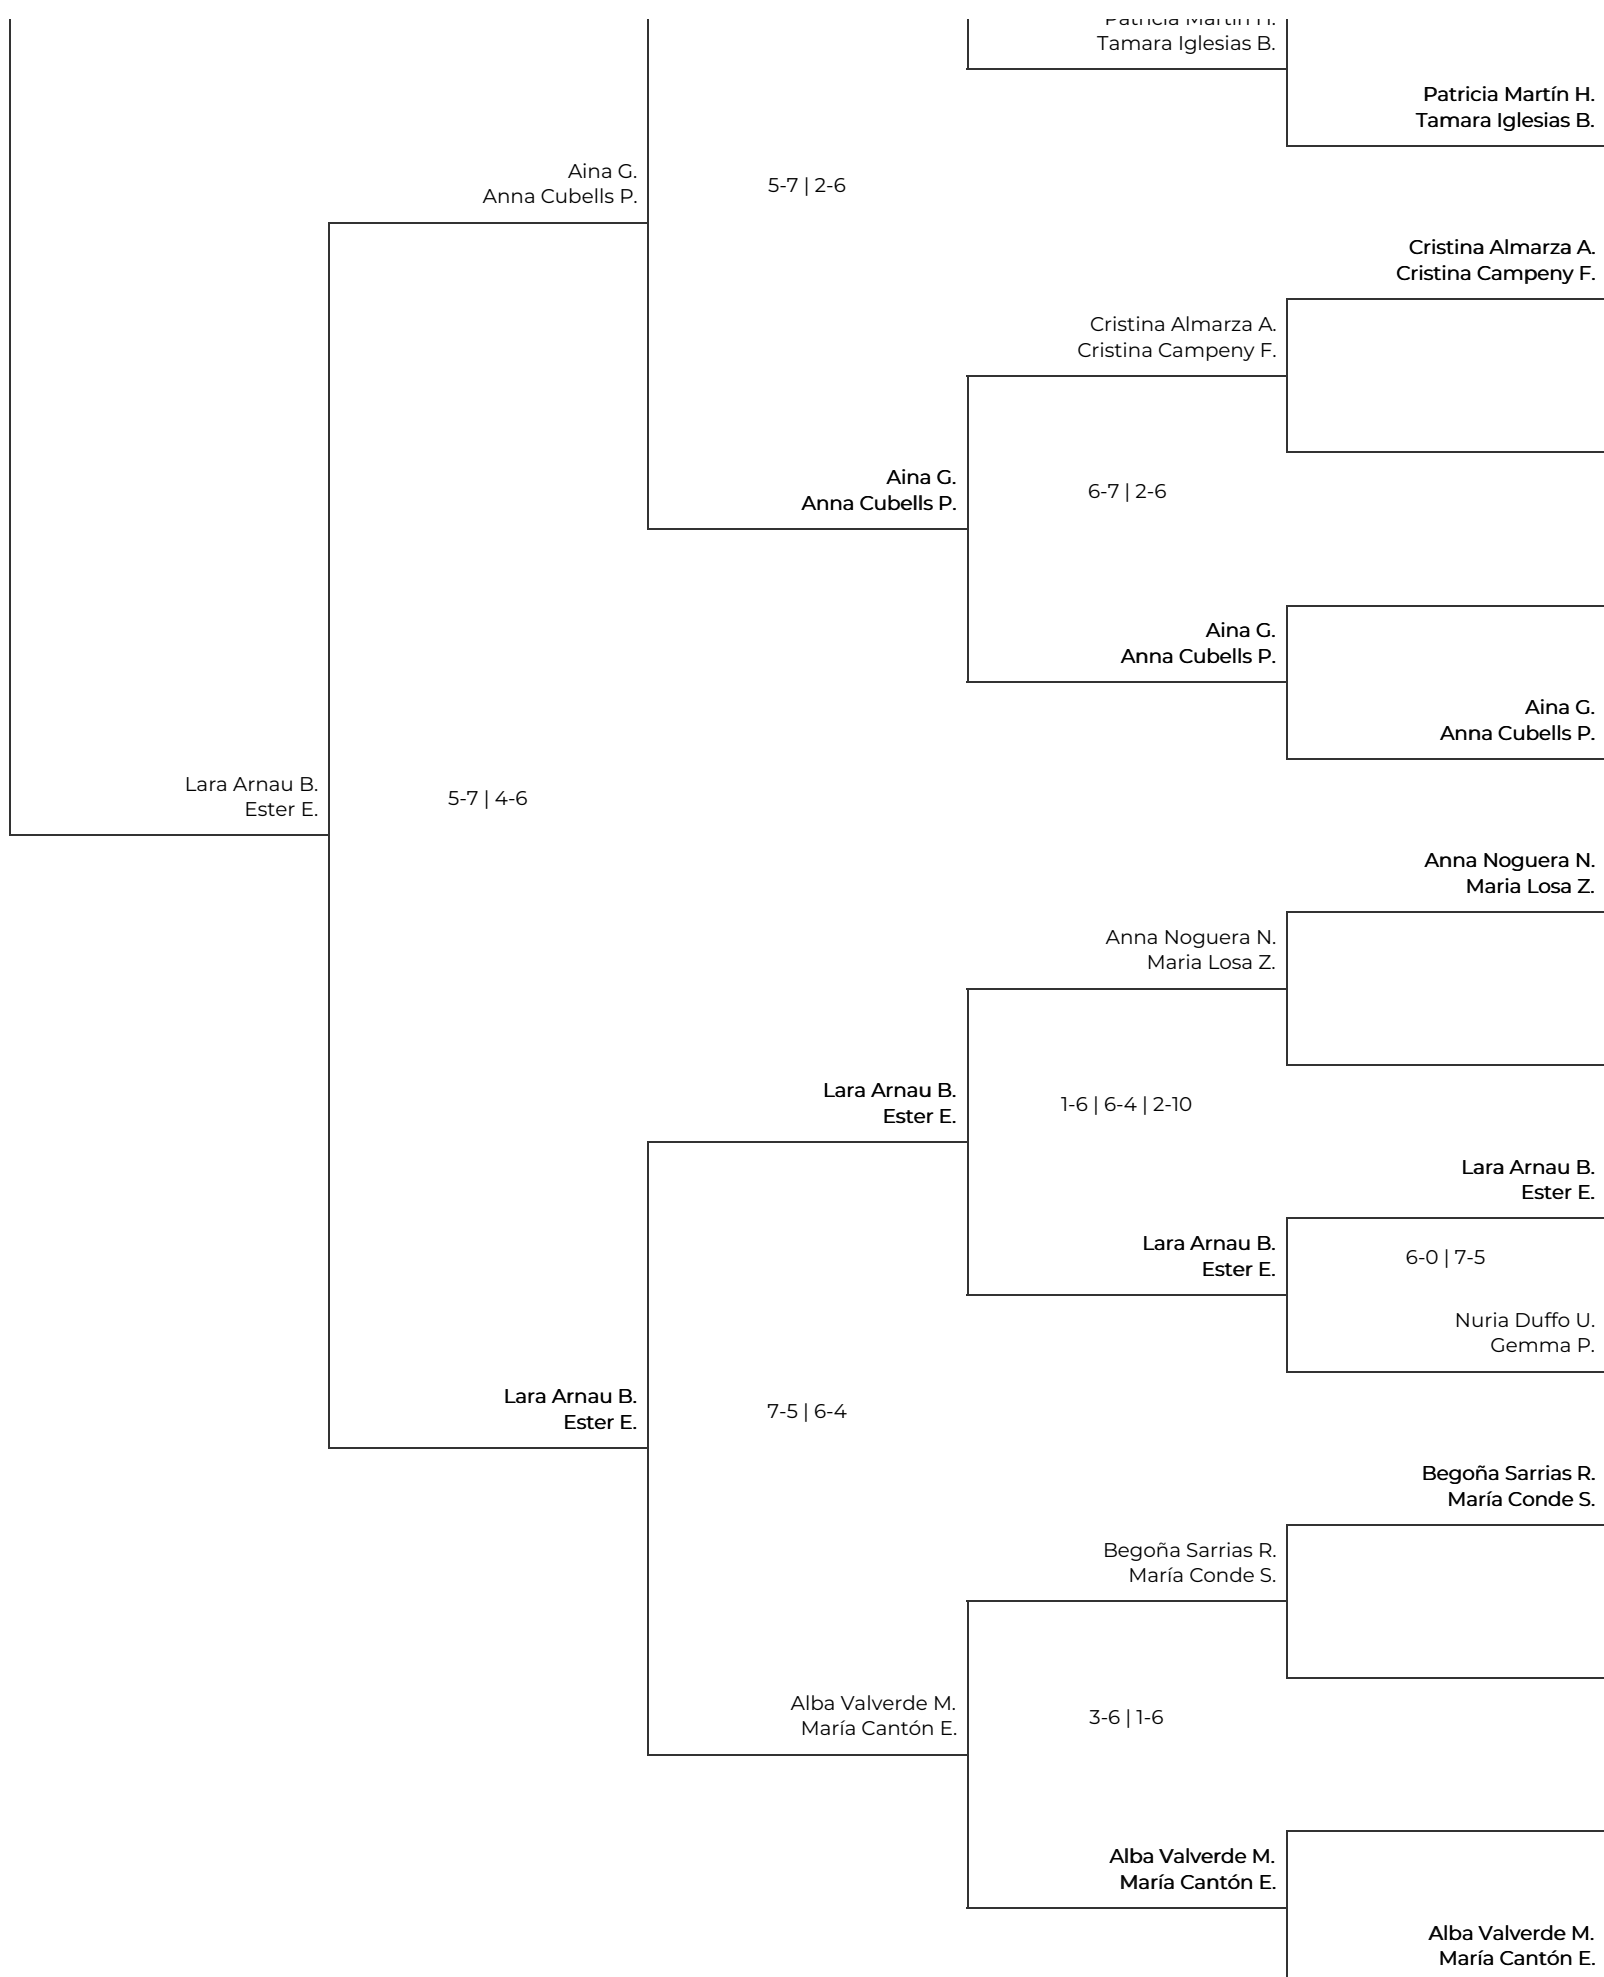

V Women Padel Oysho en el Real Club de Polo de Barcelona  
3a Femenina - Drive. 3a Femenina - Drive

V Women Padel Oysho en el Real Club de Polo de Barcelona  
 3a Femenina - Drive. 3a Femenina - Drive

# V Women Padel Oysho en el Real Club de Polo de Barcelona