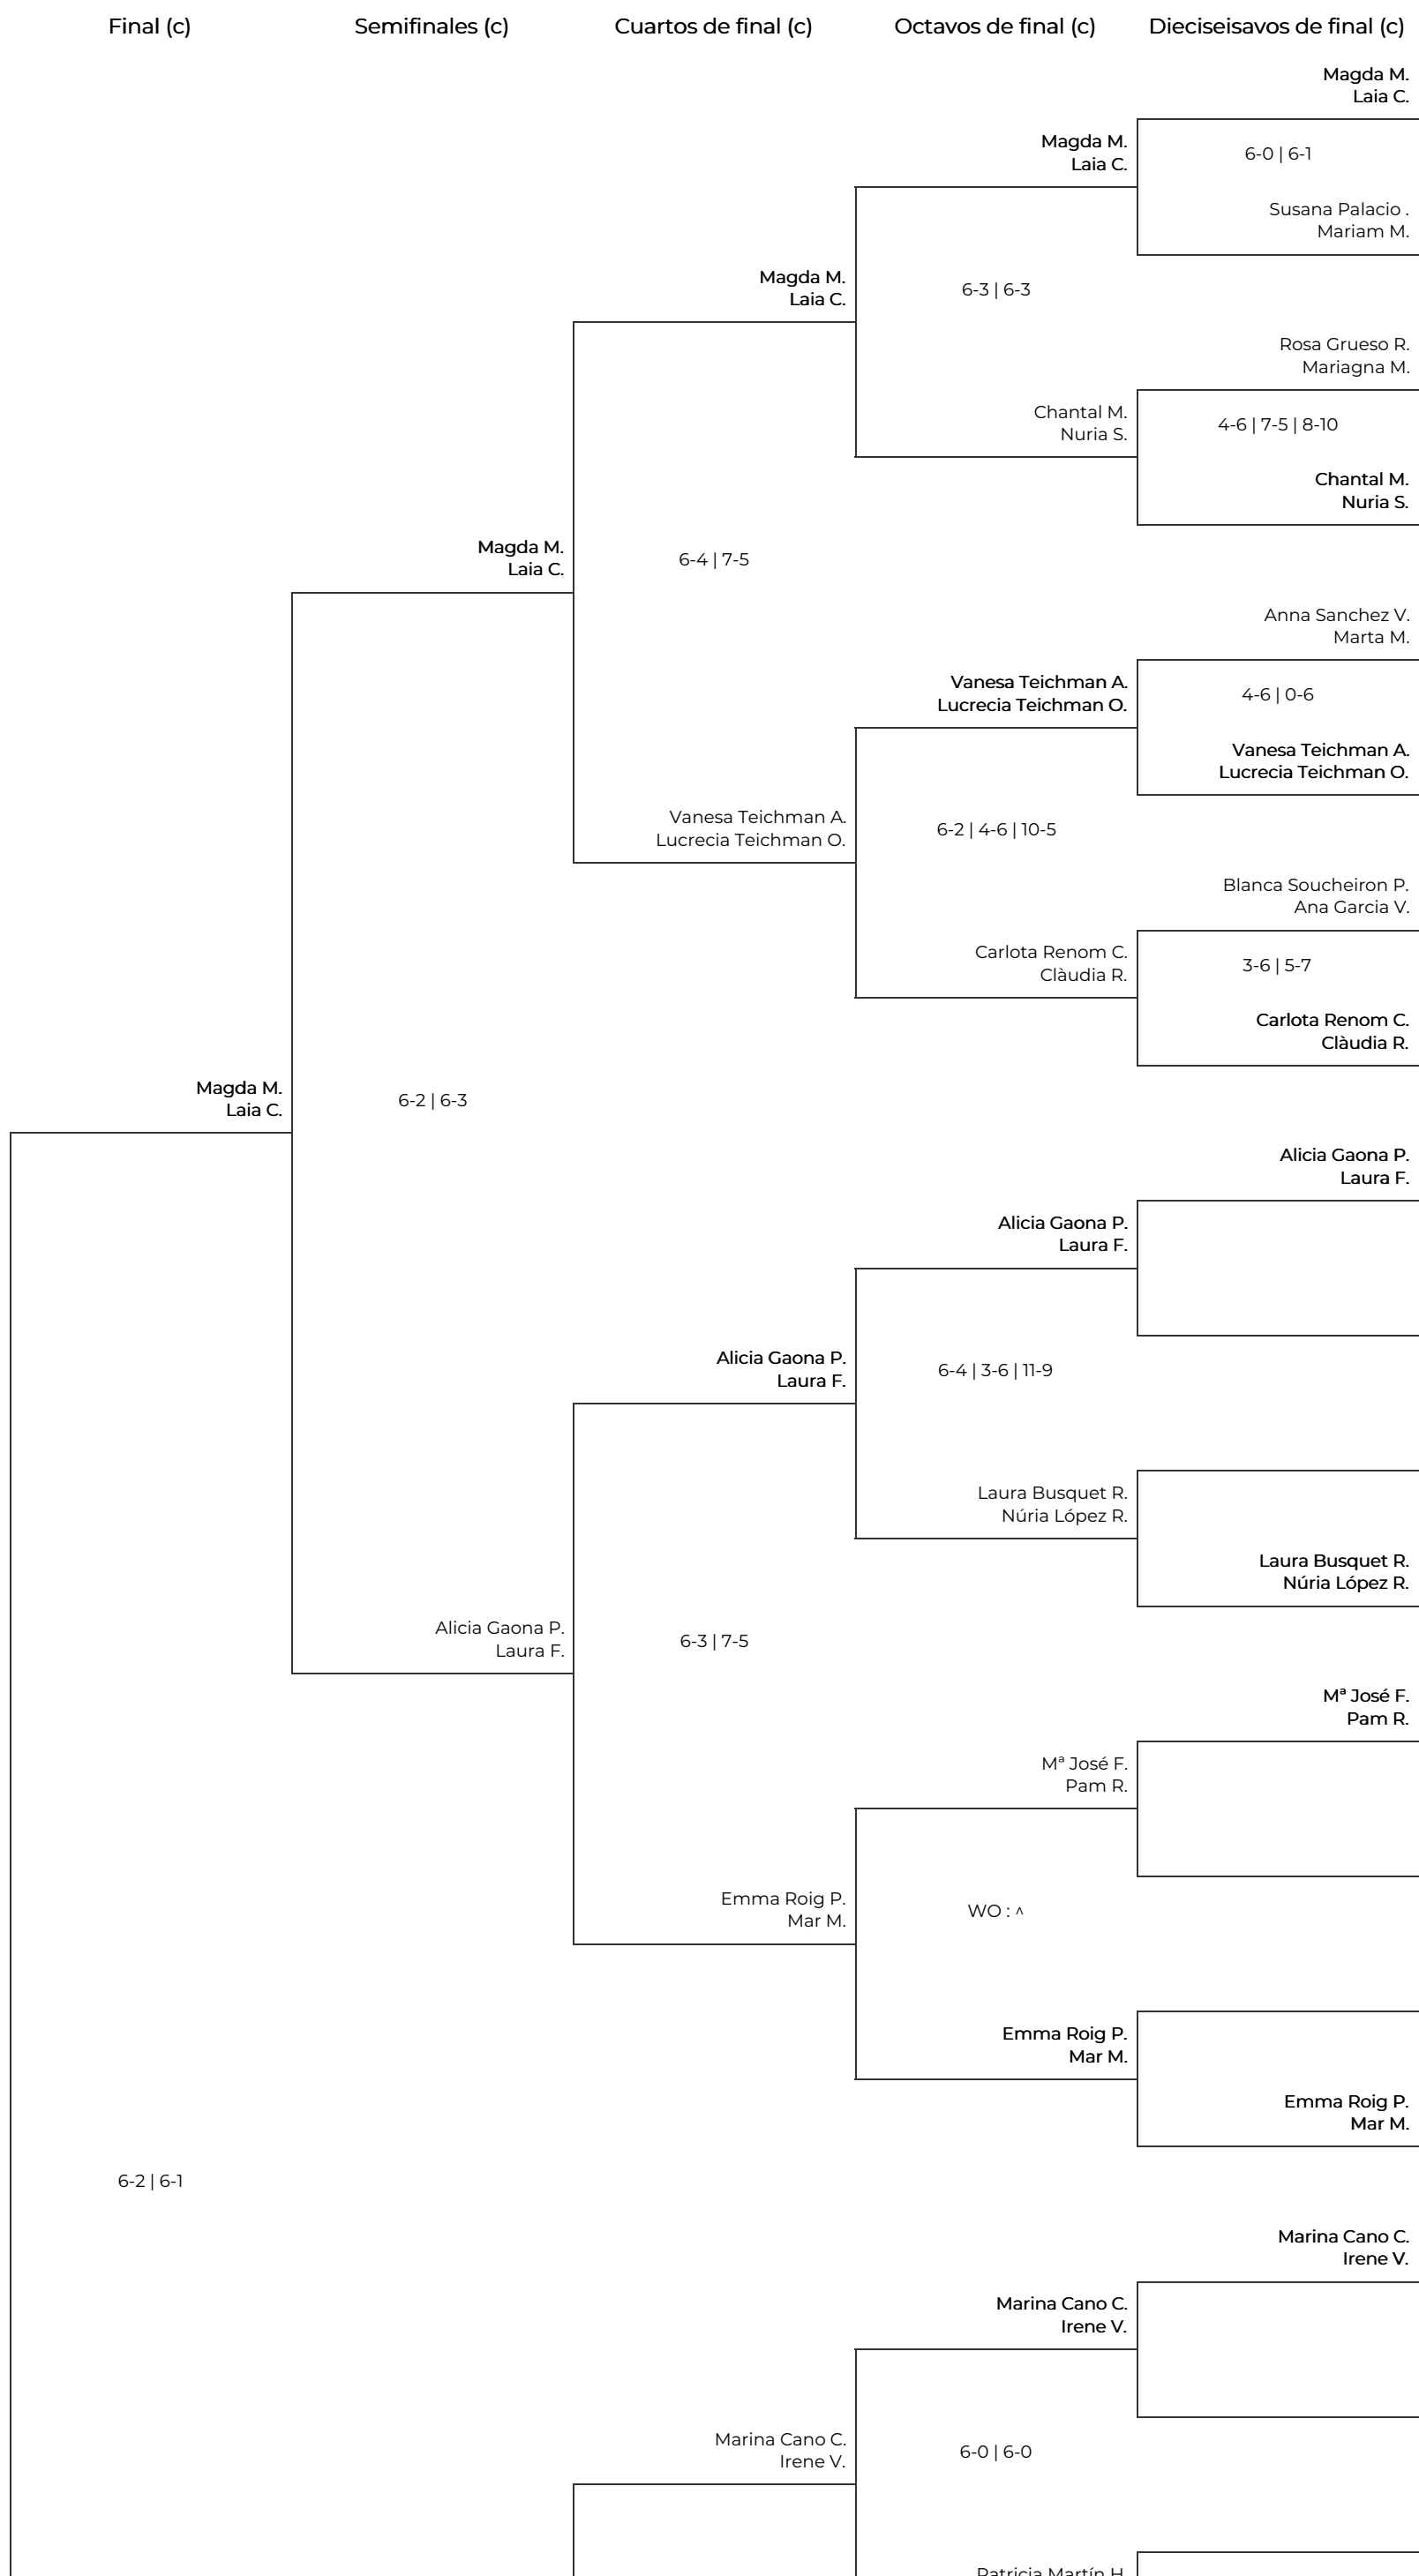

V Women Padel Oysho en el Real Club de Polo de Barcelona  
3a Femenina - Drive. 3a Femenina - Drive

V Women Padel Oysho en el Real Club de Polo de Barcelona  
 3a Femenina - Drive. 3a Femenina - Drive

# V Women Padel Oysho en el Real Club de Polo de Barcelona