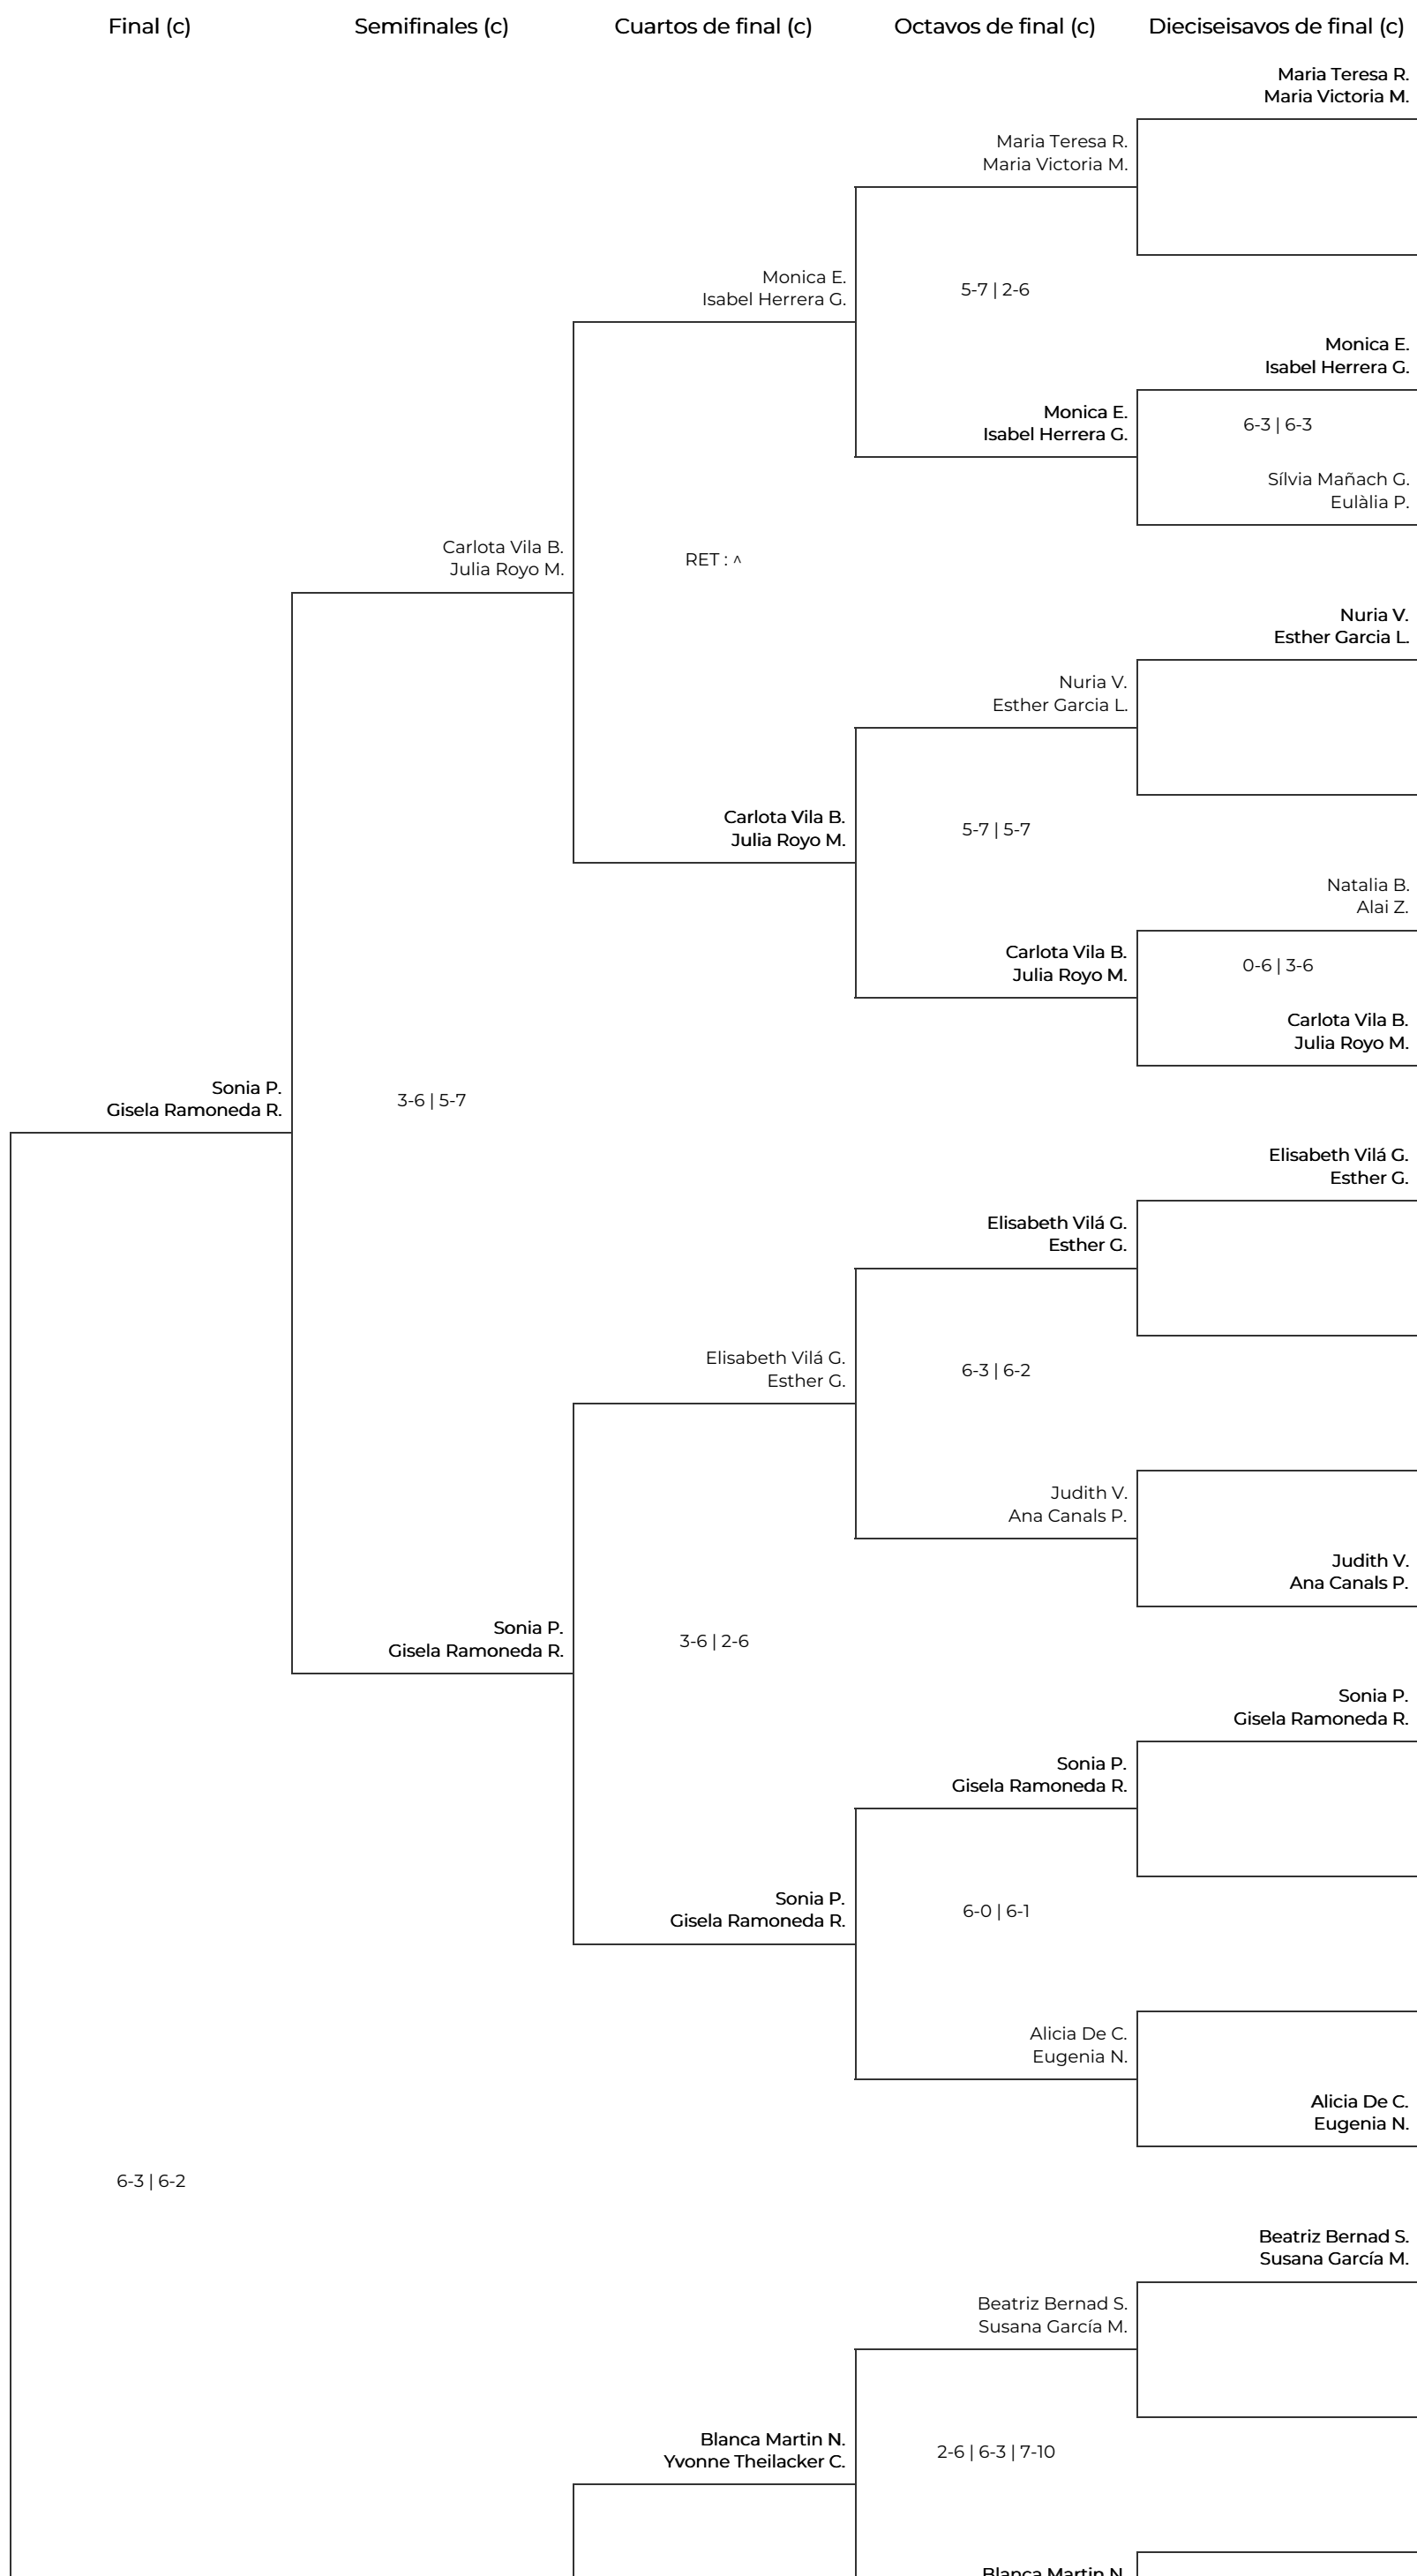

V Women Padel Oysho en el Real Club de Polo de Barcelona
3a Femenina - Revés. 3a Femenina - Revés

V Women Padel Oysho en el Real Club de Polo de Barcelona
 3a Femenina - Revés. 3a Femenina - Revés

V Women Padel Oysho en el Real Club de Polo de Barcelona