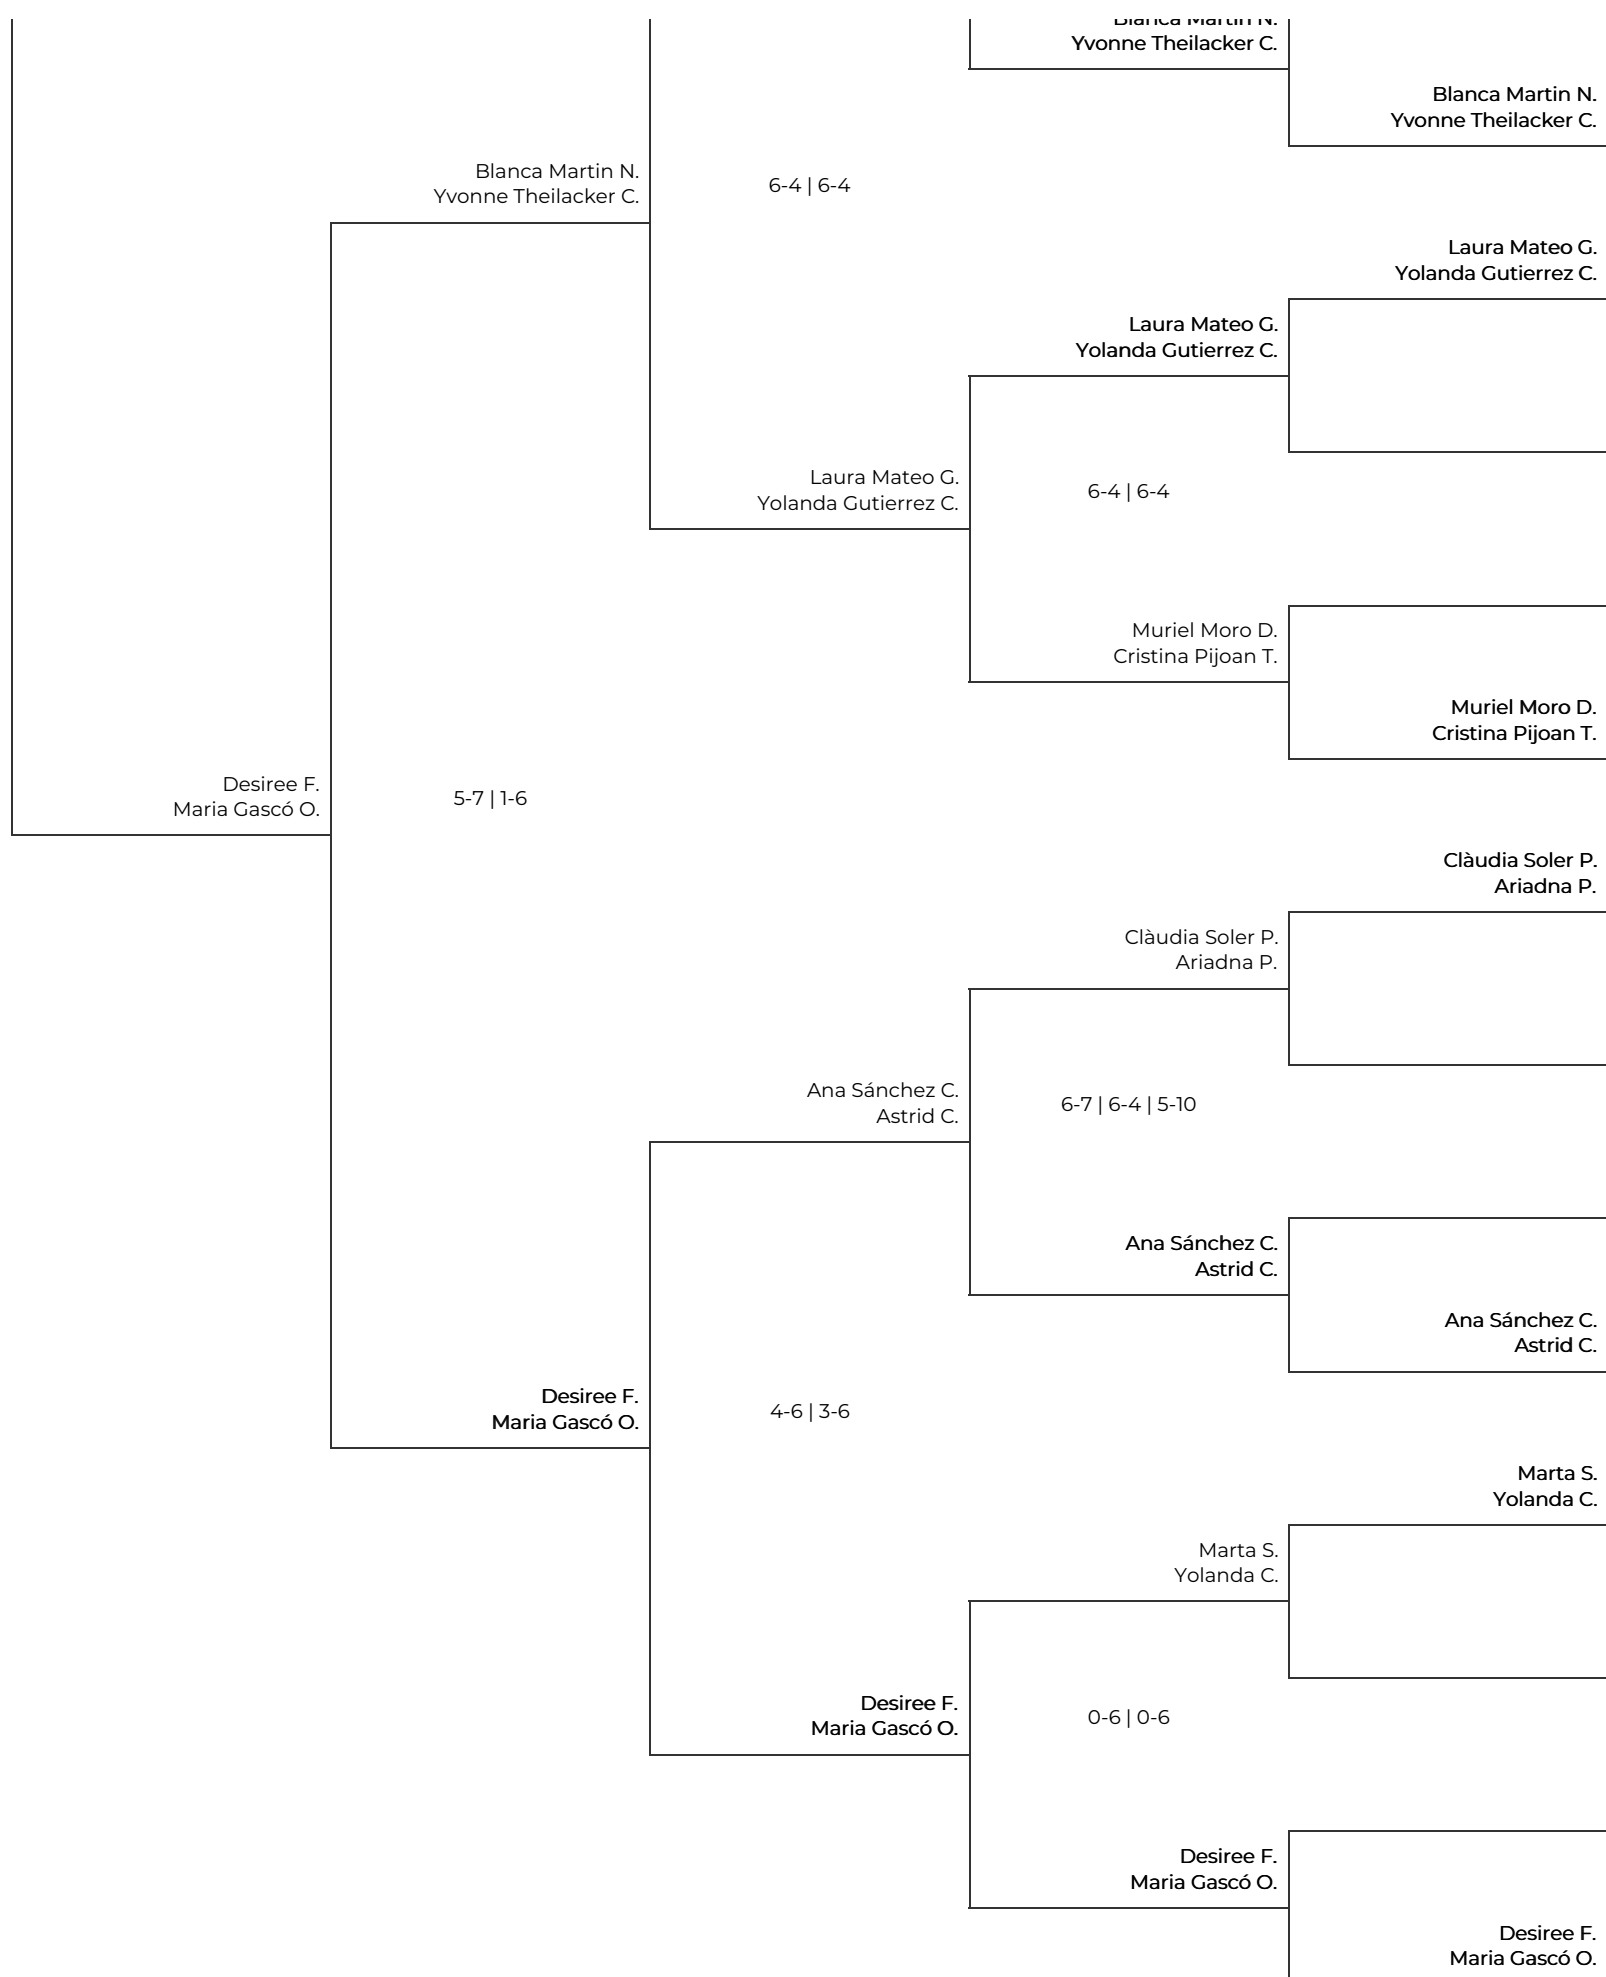

V Women Padel Oysho en el Real Club de Polo de Barcelona
3a Femenina - Revés. 3a Femenina - Revés

V Women Padel Oysho en el Real Club de Polo de Barcelona
 3a Femenina - Revés. 3a Femenina - Revés

V Women Padel Oysho en el Real Club de Polo de Barcelona