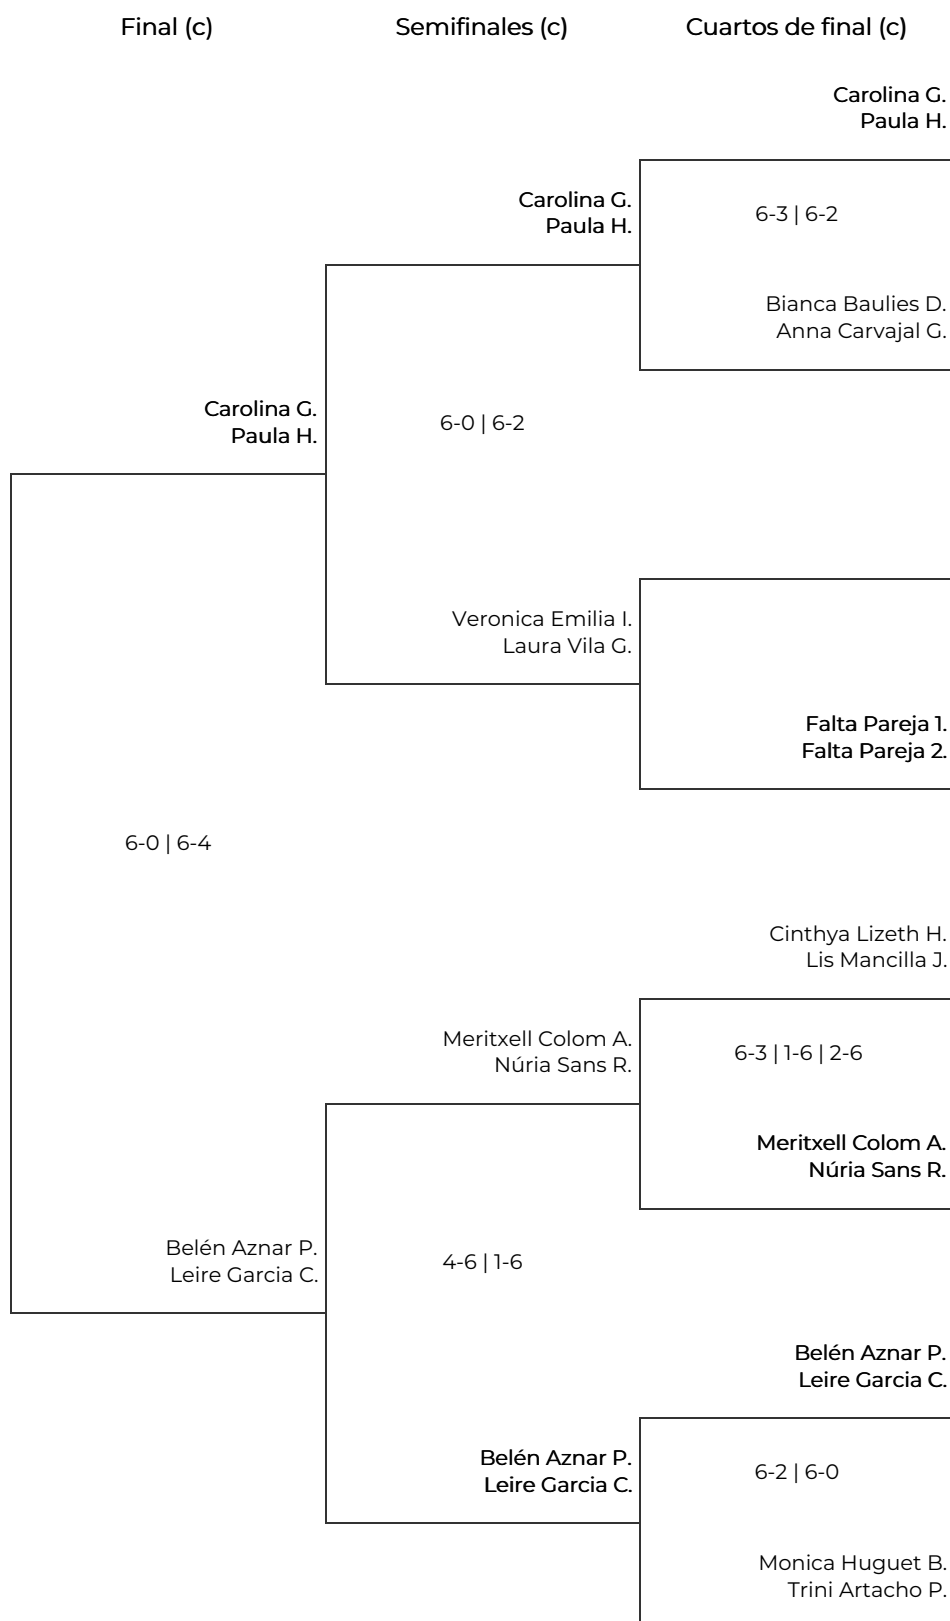

AILLEM OPEN PADEL

Fase final. 4A FEM

AILLEM OPEN PADEL

Fase final. 4A FEM

Octavos de final		Cuartos de final		Semifinales		Final	
1	Carolina Guerrero Paula Hinojo	Carolina G. Paula H.					
2	BYE		3-6 4-6	Susanna Aubach S. Maria Balcells S.			
3	Susanna Aubach Sans Maria Balcells Sancerni	Susanna Aubach S. Maria Balcells S.					
	6-2 6-2						
4	Bianca Baulies Del Aguila Anna Carvajal Gomez			6-4 6-2	Susanna Aubach S. Maria Balcells S.		
5	Sara Cami Ferrer Julia Vives Subirana	Sara Cami F. Julia Vives S.					
6	BYE		6-2 6-1	Sara Cami F. Julia Vives S.			
7	Veronica Emilia Iakab Laura Vila Godia	Veronica Emilia I. Laura Vila G.					
	6-0 6-0						
8	Falta Pareja 1 Falta Pareja 2					6-2 4-6 1-6	
9	Cinthy Lizeth Hernandez Lis Mancilla Julio	Cinthy Lizeth H. Lis Mancilla J.					
10	BYE		1-6 0-6	Aida Bondia C. Monica Godia L.			
11	Meritxell Colom Aldabó Núria Sans Rosell	Aida Bondia C. Monica Godia L.					
	1-6 0-6						
12	Aida Bondia Cayuela Monica Godia Llorc			6-4 4-6 6-4	Aida Bondia C. Monica Godia L.		
13	Belén Aznar Palacín Leire Garcia Colomer	Belén Aznar P. Leire Garcia C.					
14	BYE		3-6 4-6	Maria Corral B. Andrea Lopez F.			
15	Monica Huguet Barrabes Trini Artacho Perez	Maria Corral B. Andrea Lopez F.					
	0-6 0-6						
16	Maria Corral Bañeres Andrea Lopez Farre						