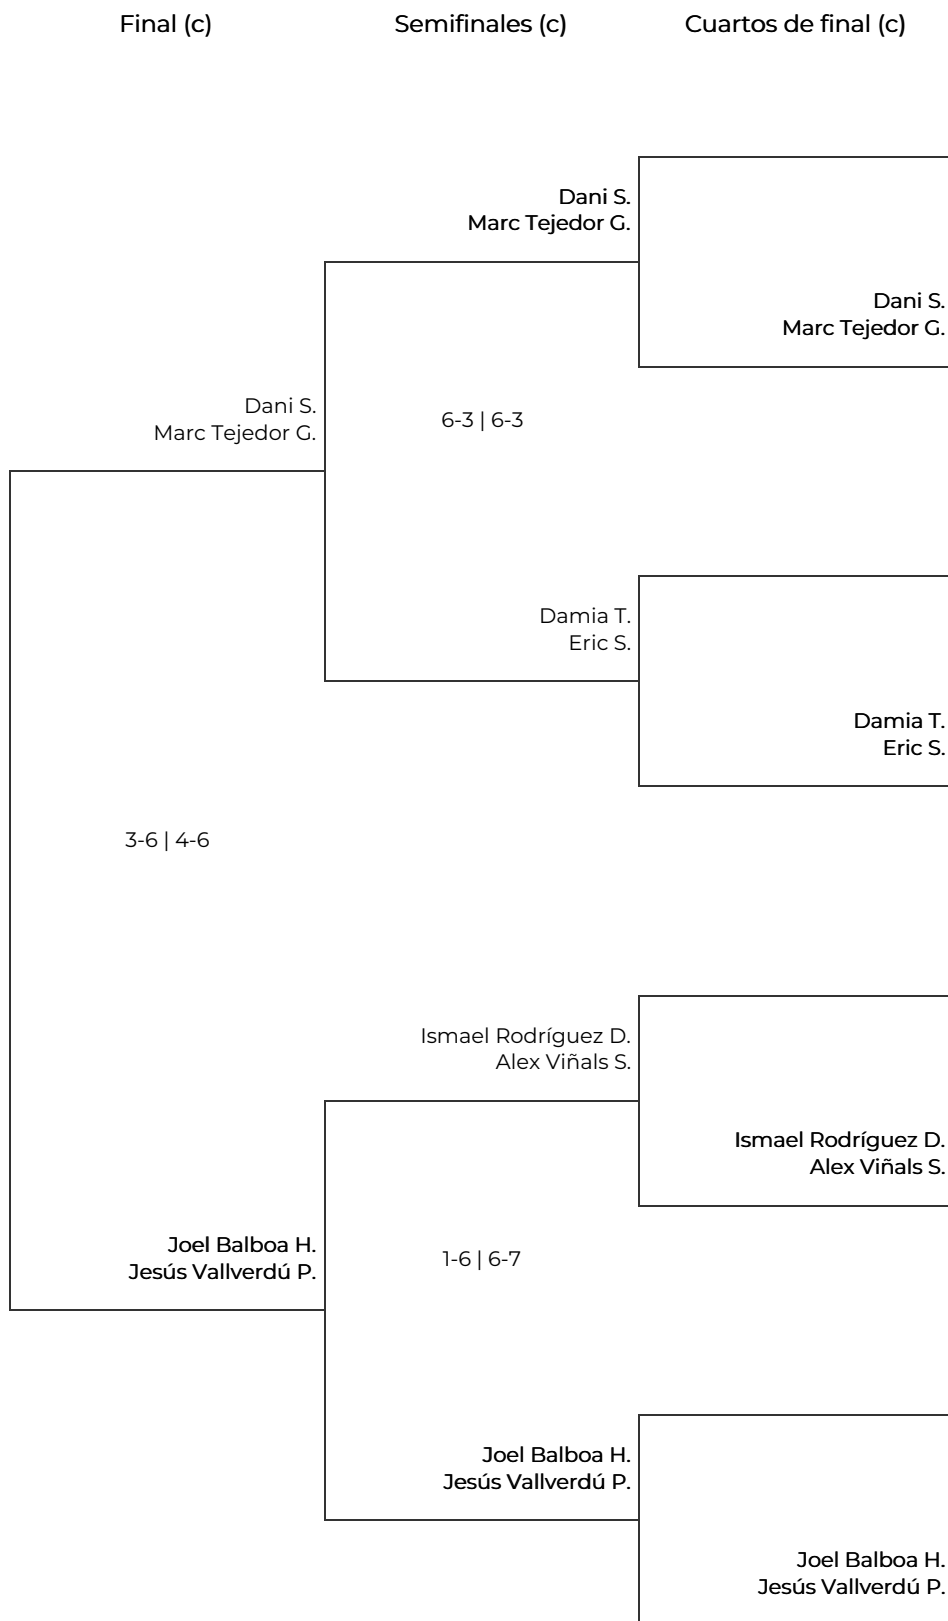

AILLEM OPEN PADEL

Fase final. 1A MASC

AILLEM OPEN PADEL

Fase final. 1A MASC

Octavos de final	Cuartos de final	Semifinales	Final
1 Sergi Navas Fineas Galea Lazar	Sergi N. Fineas Galea L.		
2 BYE	6-4 6-2	Sergi N. Fineas Galea L.	
3 Gerard Condal Sam Sporticus	Gerard C. Sam S.		
3-6 6-3 6-2		6-4 3-6 7-6	Sergi N. Fineas Galea L.
4 Dani Soler Marc Tejedor Gros			
5 Sergi Gomez Serrano Josep Mestres Fontanals	Sergi Gomez S. Josep Mestres F.		
6 BYE	6-7 6-3 7-6	Sergi Gomez S. Josep Mestres F.	
7 Damia Tella Eric Solsona	Albert Cabrero H. Gabriel García S.		
4-6 5-7			6-4 6-4
8 Albert Cabrero Hurtado Gabriel García Scoles			
9 Pablo Burdeos Oscar Peiron	Pablo B. Oscar P.		
10 BYE	6-3 6-3	Pablo B. Oscar P.	
11 Ismael Rodríguez Delgado Alex Viñals Sánchez	Josep Soro J. Aleix Berges M.		
1-6 3-6		6-3 6-2	Pablo B. Oscar P.
12 Josep Soro Juni Aleix Berges Masip			
13 Adria Rodriguez Bosch Victor Agreda Bassa	Adria Rodriguez B. Victor Agreda B.		
14 BYE	6-4 6-3	Adria Rodriguez B. Victor Agreda B.	
15 Joel Balboa Hernández Jesús Vallverdú Pociello	Oriol Armengol C. Marc Vallés B.		
7-6 4-6 4-6			
16 Oriol Armengol Capdevila Marc Vallés Badia			