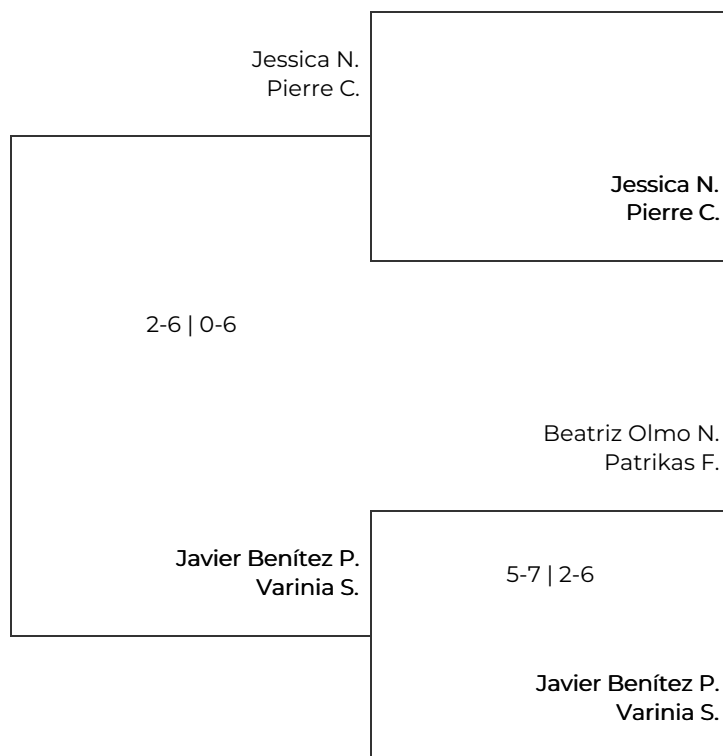

ADIDAS PADEL TOUR '24 - NAC (MARBELLA)
MIXTO A. MIXTA A

Final (c)

Semifinales (c)

ADIDAS PADEL TOUR '24 - NAC (MARBELLA)

MIXTO A. MIXTA A

Cuartos de final

Semifinales

Final

1		Sandra A. Marcos Diaz B.	
2	BYE	3-6 6-3 7-6	Sandra A. Marcos Diaz B.
3	Mayte De Armas Casanova Jose Huertas Ruiz	Mayte De A. Jose Huertas R.	6-3 6-0
4	6-4 6-2 Jessica Nordstrom Pierre Chamizo		
5	Rocío Cortés España Diego José Quirós Vázquez	Rocío Cortés E. Diego José Q.	Rocío Cortés E. Diego José Q.
6	6-1 6-2 Beatriz Olmo Navas Patrikas Freimantas	6-1 6-4	
7	Sophie Gravier Antonio Angel Moreno Ochoa	Sophie G. Antonio Angel M.	
8	6-1 4-6 7-6 Javier Benítez Porres Varinia Soler		