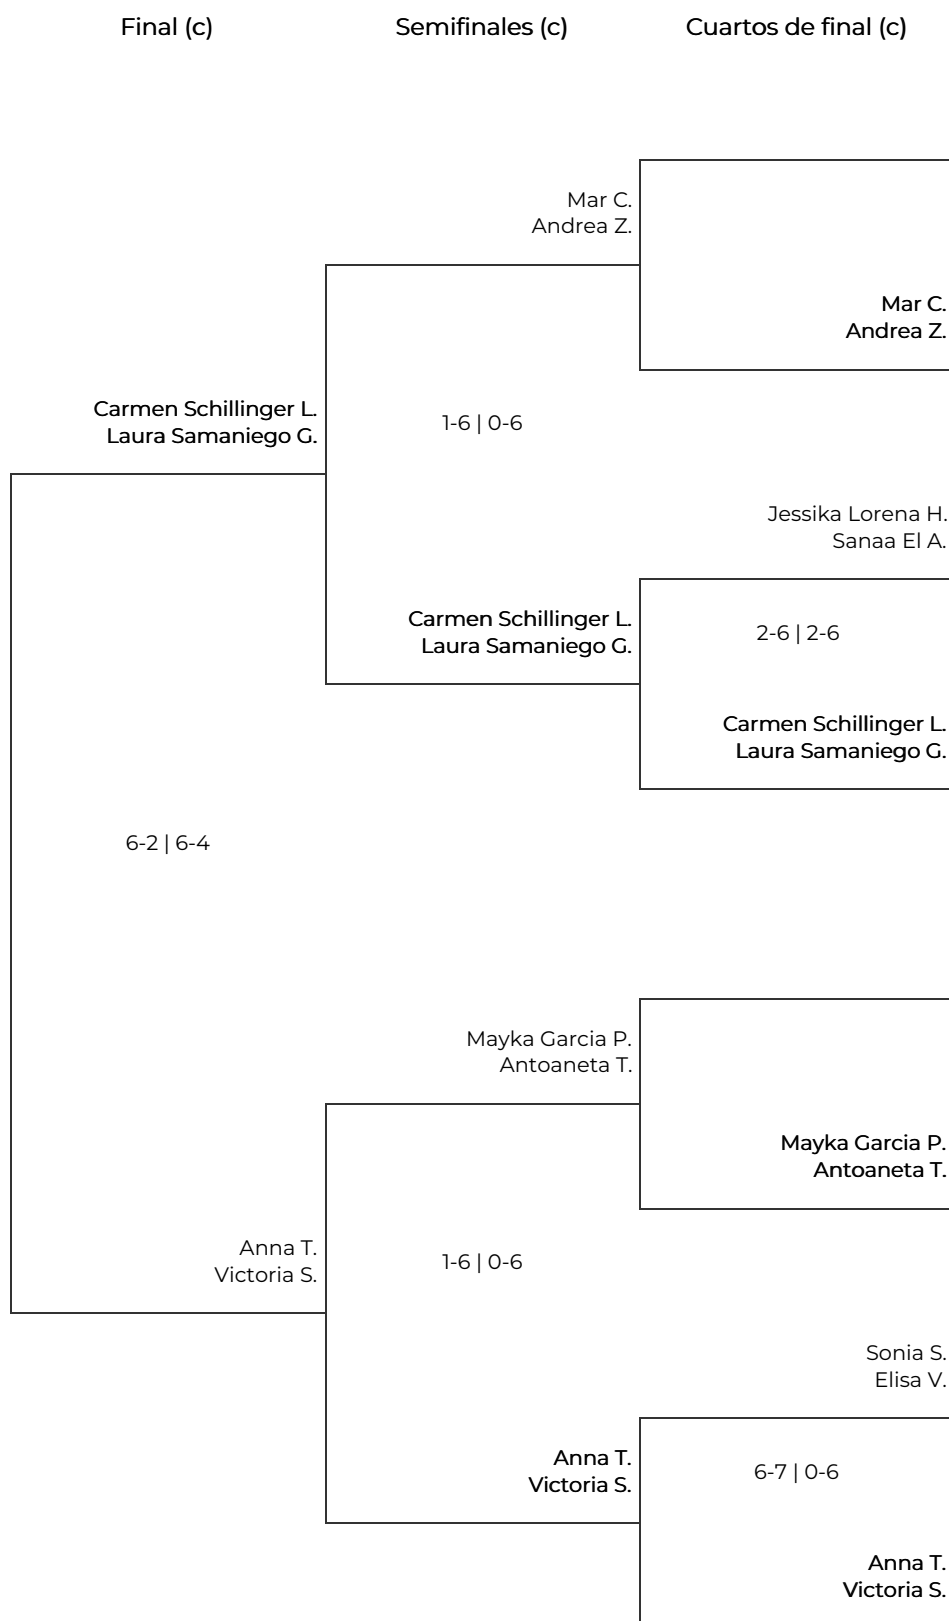

ADIDAS PADEL TOUR '24 - NAC (MARBELLA)

CUARTA FEMENINA. 4ª FEMENINA

ADIDAS PADEL TOUR '24 - NAC (MARBELLA)

CUARTA FEMENINA. 4ª FEMENINA

Octavos de final		Cuartos de final		Semifinales		Final	
1	Laura Del Valle Lucia Vera Lázaro - Carrasco	Laura Del V. Lucia Vera L.					
2	BYE	6-7 7-5 7-6	Laura Del V. Lucia Vera L.				
3	Mar Castillo Andrea Zannoni	Brenda N. Aliana L.					
4	Brenda Neves Aliana Lozada	1-6 1-6		1-6 1-6	Inna A. Lola Castro C.		
5	Jessika Lorena Hernandez Mejia Sanaa El Atalati	Aicha D. Yulia Y.					
6	Aicha Dijk Yulia Yurgova	2-6 3-6		2-6 1-6	Inna A. Lola Castro C.		
7	Inna Agapova Lola Castro Castillo	Inna A. Lola Castro C.					
8	Carmen Schillinger Lucena Laura Samaniego García	6-0 6-1				6-3 3-6 7-6	
9	Patricia Smith Romy-Sophia Weber	Patricia S. Romy-Sophia W.					
10	BYE	6-3 7-5	Patricia S. Romy-Sophia W.				
11	Liis Luks Silviya Spasova	Liis L. Silviya S.					
12	Mayka Garcia Peña Antoaneta Timircan	6-0 6-0		6-2 6-4	Patricia S. Romy-Sophia W.		
13	Emma Pylsy Anastasiia Gavrilova	Emma P. Anastasiia G.					
14	Sonia Sánchez Elisa Villalba	3-6 4-6		3-6 4-6	María Marteache C. Carolina B.		
15	Anna Tildesley Victoria Smoli	María Marteache C. Carolina B.					
16	María Marteache Criado Carolina Borroni	0-6 0-6					