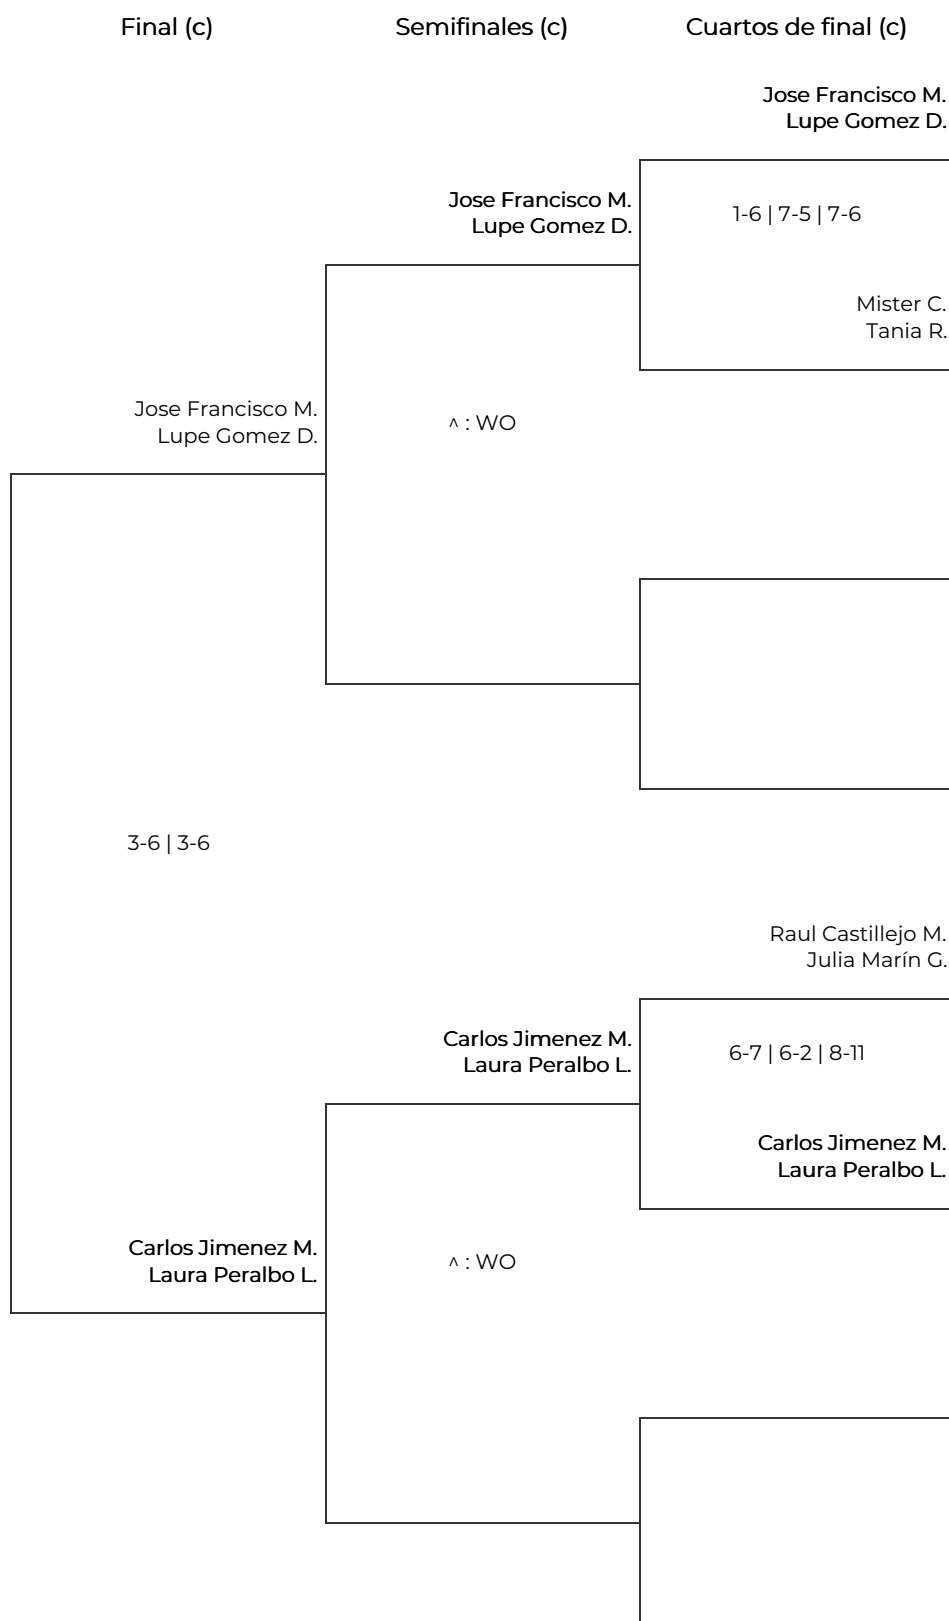

ADIDAS PADEL TOUR '24 - CDR360 (ROQUETAS DE MAR, ALMERÍA)
MIXTA ÚNICA. MIXTA ÚNICA

ADIDAS PADEL TOUR '24 - CDR360 (ROQUETAS DE MAR, ALMERÍA)

MIXTA ÚNICA. MIXTA ÚNICA

Octavos de final		Cuartos de final		Semifinales		Final	
1	Cristina Ruiz Miguel Angel Benitez Diaz	Cristina R. Miguel Angel B.					
2	BYE	7-5 7-6		Cristina R. Miguel Angel B.			
3	Cristina Martínez Casenave Pablo Parejo Cruz	Cristina Martínez C. Pablo Parejo C.					
4	6-2 6-2 Mister Carnes Tania Rodriguez			6-3 6-1		Cristina R. Miguel Angel B.	
5	Carlos Jimenez Moreno Laura Peralbo Lopez	Carlos Jimenez M. Laura Peralbo L.					
6	BYE	4-6 6-2 6-7		Melani F. David Prados G.			
7	Melani Fernández David Prados Gutiérrez	Melani F. David Prados G.					
8	BYE					3-6 3-6	
9	Sergio Cerdan Garcia Gloria Díaz	Sergio Cerdan G. Gloria Díaz .					
10	BYE	6-0 6-0		Sergio Cerdan G. Gloria Díaz .			
11	Jose Francisco Martin Gonzalez Lupe Gomez De Haro	Gabriela Rodríguez E. Carlos Jiménez M.					
12	5-7 2-6 Gabriela Rodríguez Escobar Carlos Jiménez Manzano			6-3 6-3		Sergio Cerdan G. Gloria Díaz .	
13	María García Muñoz Juan Utrera Aranda	María García M. Juan Utrera A.					
14	BYE	7-5 6-2		María García M. Juan Utrera A.			
15	Raul Castillejo Marín Julia Marín Guillén	Raul Castillejo M. Julia Marín G.					
16	BYE						