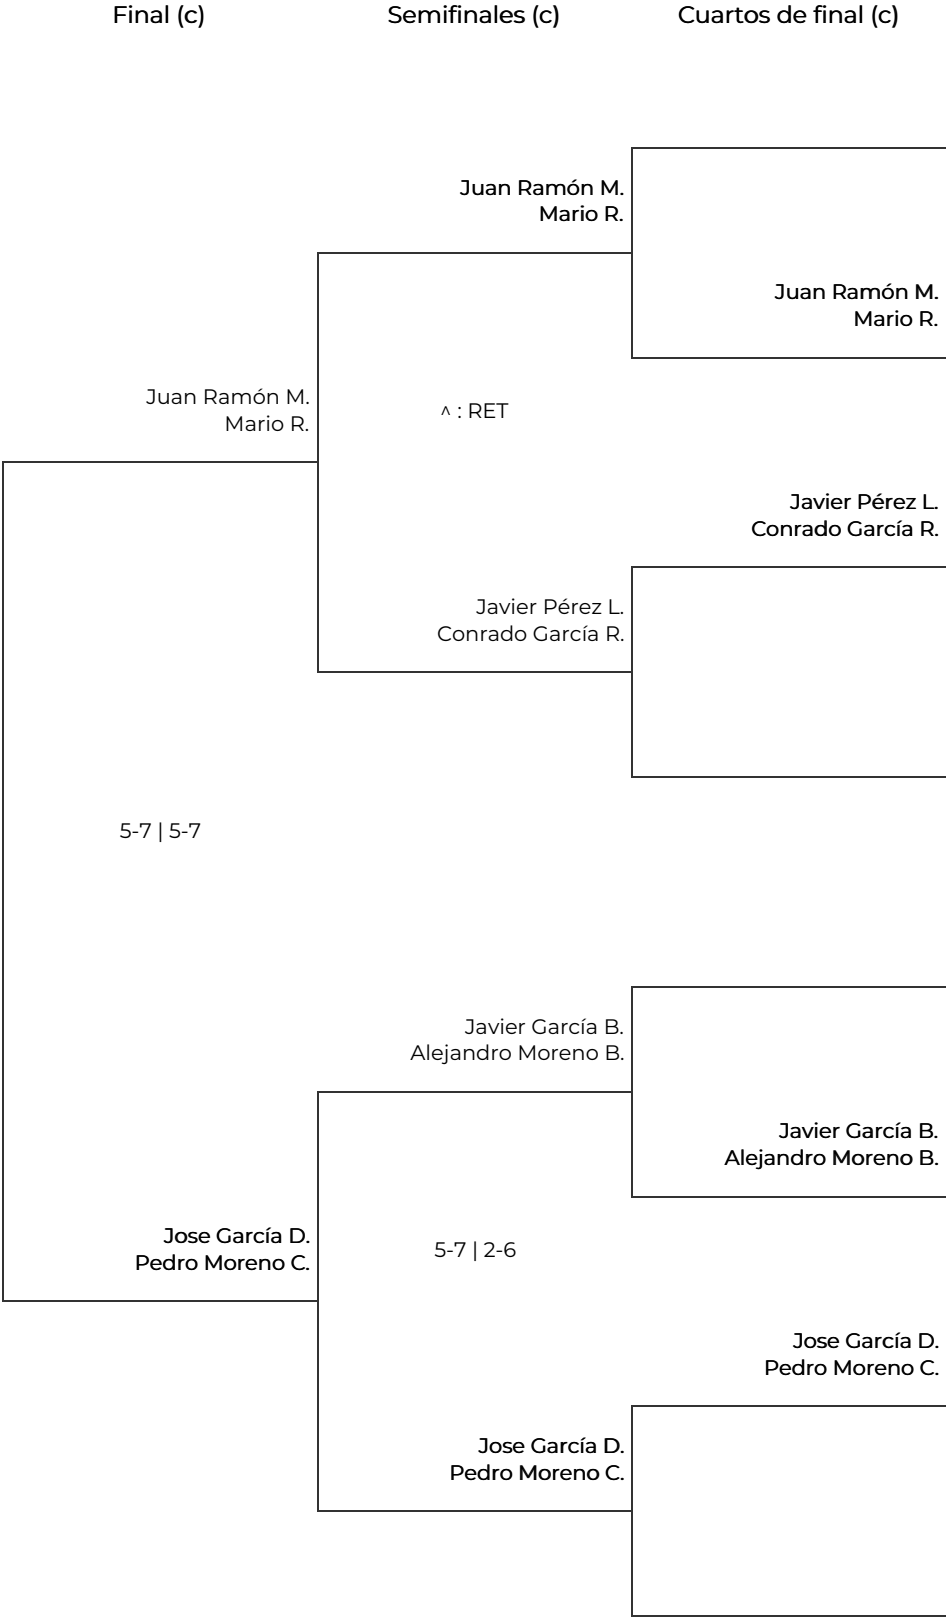

LA VOLEA OPEN PADEL POZO ALCON  
CUADRO PREVIA A. Previa absoluta A

# LA VOLEA OPEN PADEL POZO ALCON

## CUADRO PREVIA A. Previa absoluta A

Octavos de final		Cuartos de final		Semifinales		Final	
1	Alvaro Sánchez Moreno Cristian Collados Serrano	Alvaro Sánchez M. Cristian Collados S.					
2	BYE	6-2   6-1		Alvaro Sánchez M. Cristian Collados S.			
3	Ventura Garcia Martínez Esteban Bustos	Ventura Garcia M. Esteban B.					
4	6-2   7 <sup>7</sup> -6 <sup>4</sup> Juan Ramón Montes García Mario Rosillo			6 <sup>3</sup> -7 <sup>6</sup>   2-6		Cristian Marin M. Manu J.	
5	Cristian Marin Molina Manu Jurado	Cristian Marin M. Manu J.					
6	BYE	6-2   6-3		Cristian Marin M. Manu J.			
7	Javier Pérez López Conrado García Ruíz	Javier Pérez L. Conrado García R.					
8	BYE					3-6   5-7	
9	Alex Martínez Emilio Rodríguez	Alex M. Emilio R.					
10	BYE	6-2   6-1		Alex M. Emilio R.			
11	Javier García Bautista Alejandro Moreno Bustos	Alvaro Jurado G. Ruben Moreno G.					
12	1-6   2-6 Alvaro Jurado Garcia Ruben Moreno Gomez			6-2   6 <sup>5</sup> -7 <sup>7</sup>   6-4		Alex M. Emilio R.	
13	Manuel López Martínez Aranega Antonio	Manuel López M. Aranega A.					
14	BYE	6-4   7-5		Manuel López M. Aranega A.			
15	Jose García Del Río Romero Pedro Moreno Cortes	Jose García D. Pedro Moreno C.					
16	BYE						