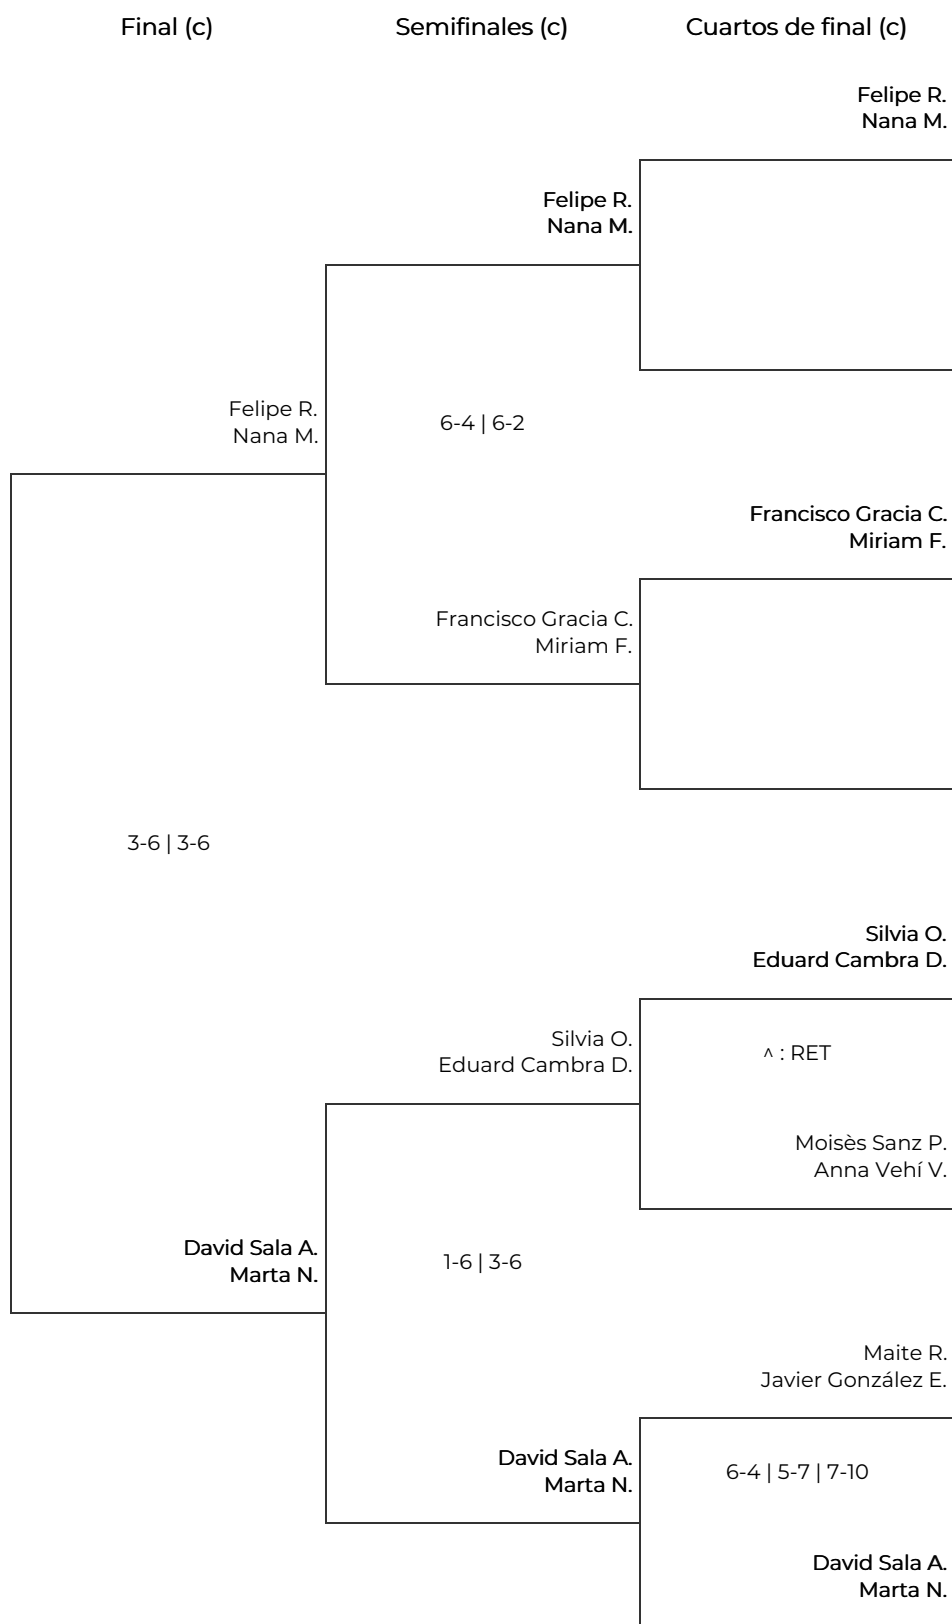

Master Final C.Pádel Publidep by TQ Alternative
Investments en el C.E. Laietà
2a Mixte. 2a Mixta

Master Final C.Pádel Publidep by TQ Alternative Investments en el C.E. Laietà

2a Mixte. 2a Mixta

Octavos de final		Cuartos de final		Semifinales		Final	
1	Tali Esbri Xavi Navarro	Tali E. Xavi N.					
2	BYE		6-1 6-2	Tali E. Xavi N.			
3	Jordi Vila Marta Filella Cunill	Jordi V. Marta Filella C.					
4	Silvia Oliva Eduard Cambra Diaz			7-5 4-6 3-10		Carlota Serrano G. Ian Ros R.	
5	Joan Castellà Novell Adriana Porta Nobell	Joan Castellà N. Adriana Porta N.					
6	Felipe Rojas Nana Martin		2-6 1-6	Carlota Serrano G. Ian Ros R.			
7	Carlota Serrano García Ian Ros Rendé	Carlota Serrano G. Ian Ros R.					
8	Javier Lucas Julie Roca					7-5 6-7 10-8	
9	Francisco Gracia Cuartero Miriam Fons	Natalia Romero A. David Lezcano H.					
10	Natalia Romero Armada David Lezcano Herreros		4-6 3-6	Martina Zuheros P. Genis A.			
11	David Sala Alvarez Marta Navarro	Martina Zuheros P. Genis A.					
12	Martina Zuheros Pavia Genis Alvarez			6-4 7-6		Martina Zuheros P. Genis A.	
13	Gerard Tarradas Alicia Garcia	Gerard T. Alicia G.					
14	Maite Ramos Javier González Encinas		6-1 7-5	Gerard T. Alicia G.			
15	Juan José García Motila Julia Royo Molero	Juan José G. Julia Royo M.					
16	Moisés Sanz Piqué Anna Vehí Vidal						