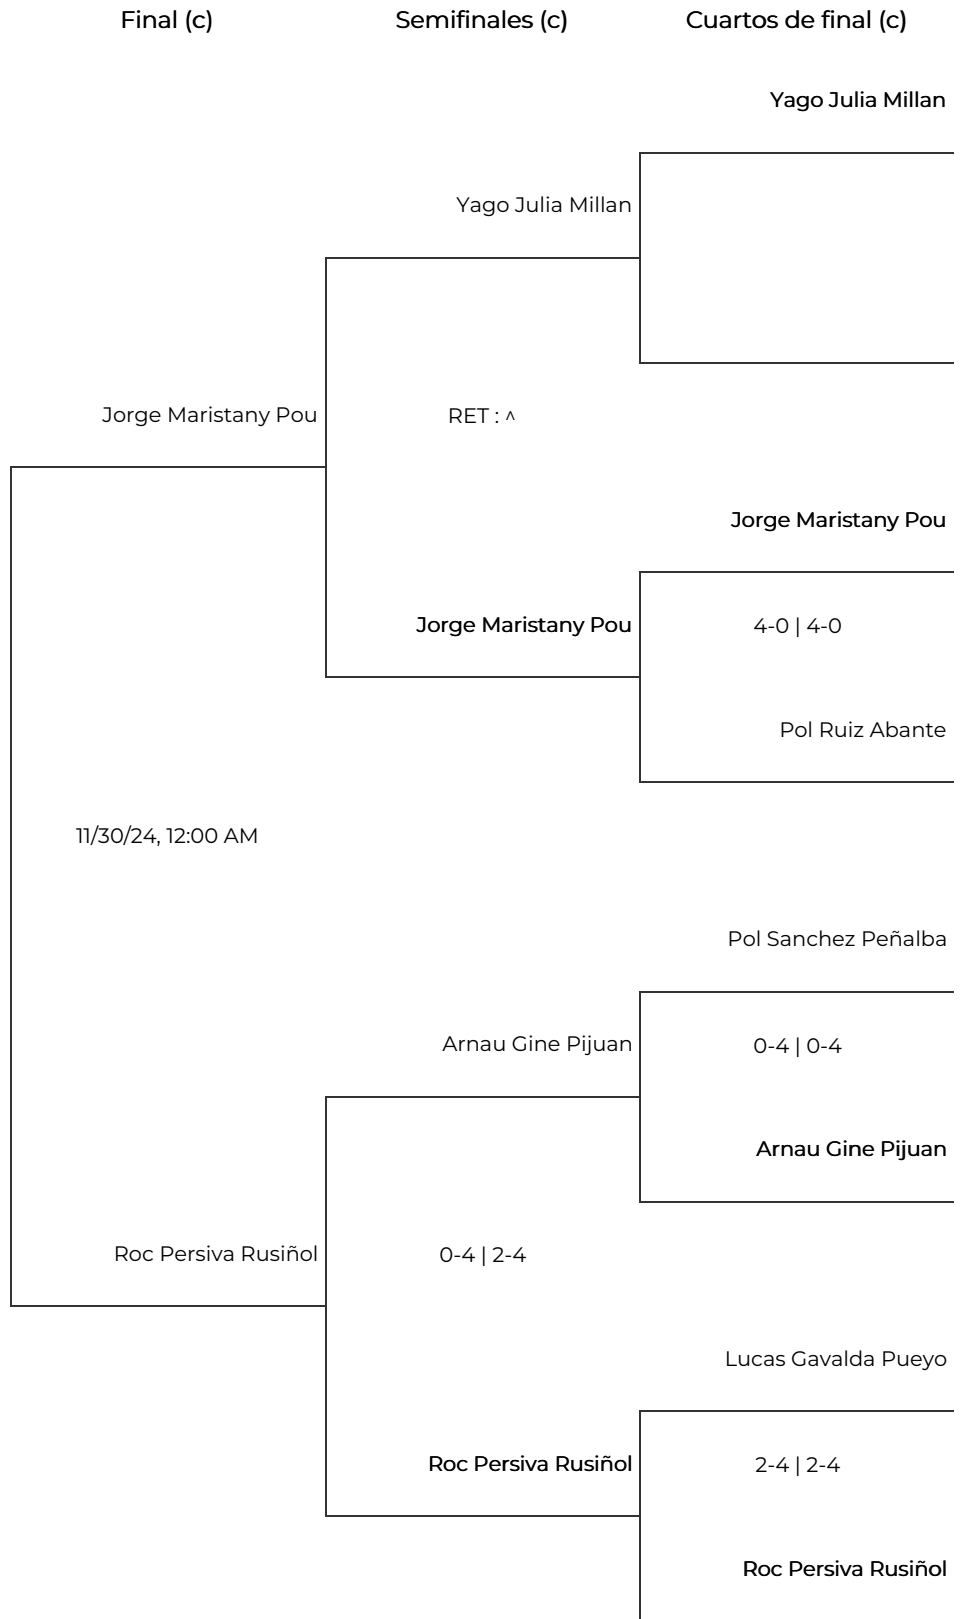

Social Juvenil Trofeu Rafael Vilà
Benjamin Masculino. Benjamí Individual Masculí

Social Juvenil Trofeu Rafael Vilà

Benjamin Masculino. Benjamí Individual Masculí

Octavos de final	Cuartos de final	Semifinales	Final
1 Gerard Capdevila Dalmau	Gerard Capdevila Dalmau		
2 BYE	4-1 4-0	Gerard Capdevila Dalmau	
3 Lucca Barragan Gonzalez	Lucca Barragan Gonzalez		
4-2 4-2		11/24/24, 5:00 PM Pista 9	
4 Pol Ruiz Abante			
5 Alex Larregola Jauset	Alex Larregola Jauset		
4-2 4-2			
6 Roc Persiva Rusiñol	4-0 4-0	Alex Larregola Jauset	
7 Arnau Pous Pedraza	Arnau Pous Pedraza		
5-3 2-4 10-5			
8 Pol Sanchez Peñalba			11/30/24, 12:00 AM
9 Arnau Gine Pijuan	Adam Roca Konarzewski		
0-4 0-4			
10 Adam Roca Konarzewski	RET : ^	Fausto Sanchez Cortes	
11 Lucas Gavalda Pueyo	Fausto Sanchez Cortes		
0-4 0-4			
12 Fausto Sanchez Cortes		5-3 4-1	Fausto Sanchez Cortes
13 Daniel Monedero Melendo	Daniel Monedero Melendo		
5-3 4-2			
14 Jorge Maristany Pou	4-2 0-4 10-4	Daniel Monedero Melendo	
15 BYE	Yago Julia Millan		
16 Yago Julia Millan			