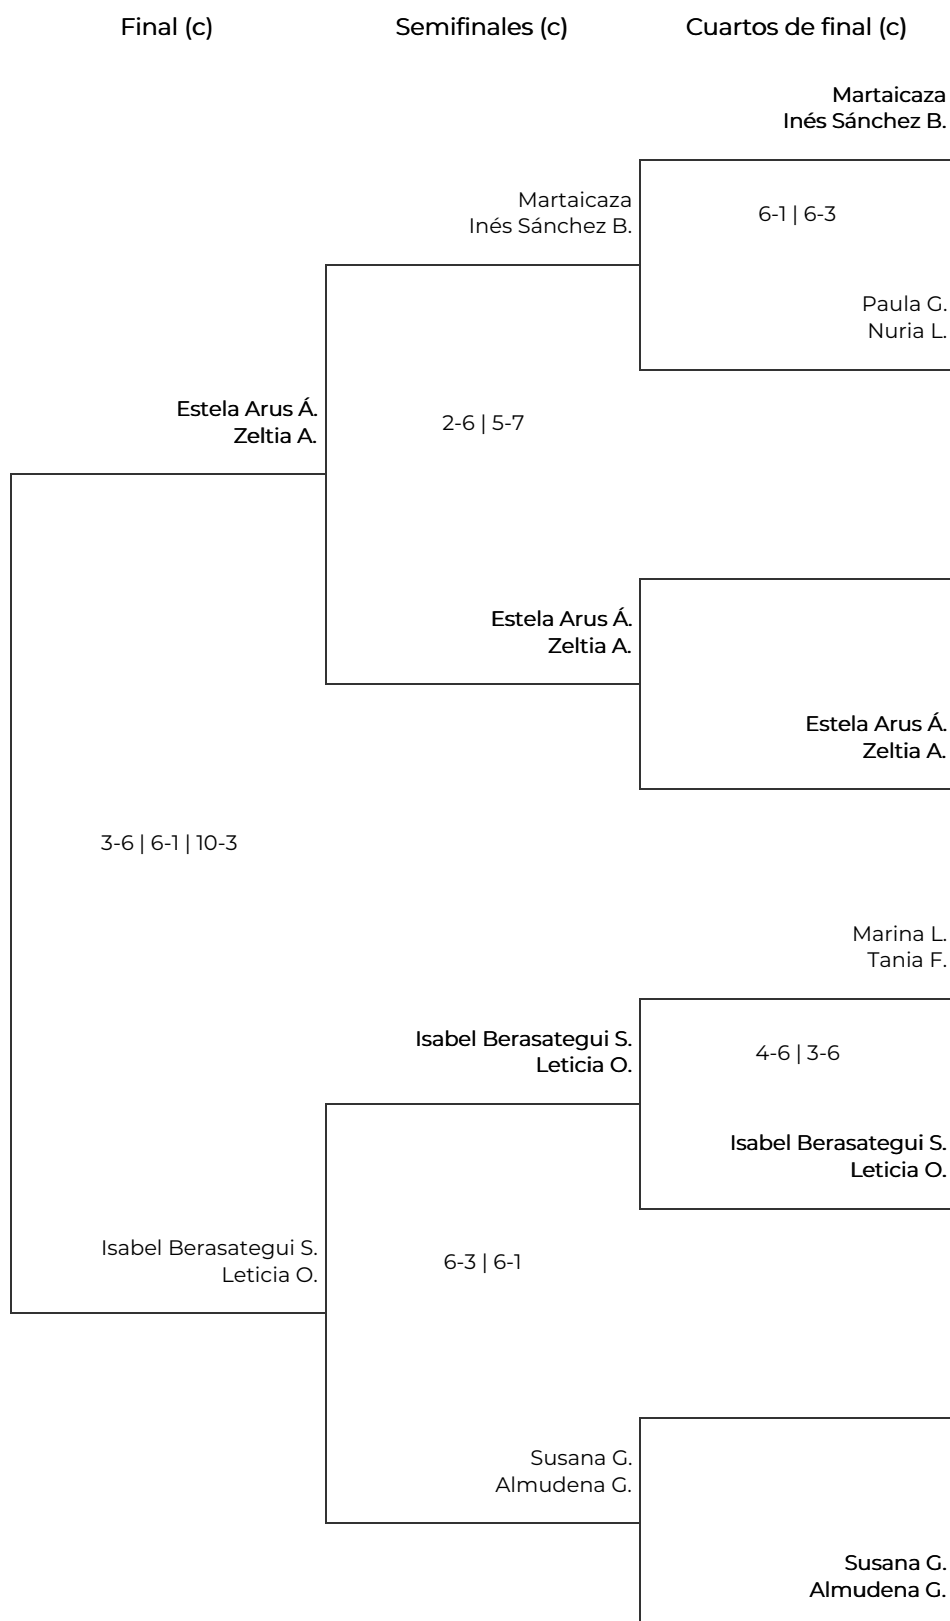

VII Women Padel Oysho en el PadelBai - Bilbao

1a Femenina. 1a Femenina

VII Women Padel Oysho en el PadelBai - Bilbao

1a Femenina. 1a Femenina

Octavos de final		Cuartos de final		Semifinales		Final	
1	Susana Garrós Almudena Gómez	Susana G. Almudena G.					
2	BYE	4-6 0-6	Diana Rosique M. Goizane Azcunaga P.				
3	Diana Rosique Macario Goizane Azcunaga Pereda	Diana Rosique M. Goizane Azcunaga P.					
4	7-5 6-7 10-8 Martaicaza Inés Sánchez Basterra		6-0 6-1	Diana Rosique M. Goizane Azcunaga P.			
5	Eva Apalategi Gutierrez Oihane Uriarte Arrazua	Eva Apalategi G. Oihane Uriarte A.					
6	BYE	6-1 6-4	Eva Apalategi G. Oihane Uriarte A.				
7	Paula Gorostiza Nuria Lander	Paula G. Nuria L.					
8	BYE					4-6 4-6	
9	Isabel Berasategui Salazar Leticia Ortiz	Isabel Berasategui S. Leticia O.					
10	BYE	4-6 3-6	Tatiana Martínez R. Patricia Landa E.				
11	Tatiana Martínez Rivas Patricia Landa Eguidazu	Tatiana Martínez R. Patricia Landa E.					
12	6-1 6-2 Marina Letamendia Tania Flores		4-6 3-6	Ainara Pastor G. Oihane Larraskitu E.			
13	Estela Arus Álvarez Zeltia Alvarez	Estela Arus Á. Zeltia A.					
14	BYE	1-6 7-5 6-10	Ainara Pastor G. Oihane Larraskitu E.				
15	Ainara Pastor García Oihane Larraskitu Escudero	Ainara Pastor G. Oihane Larraskitu E.					
16	BYE						