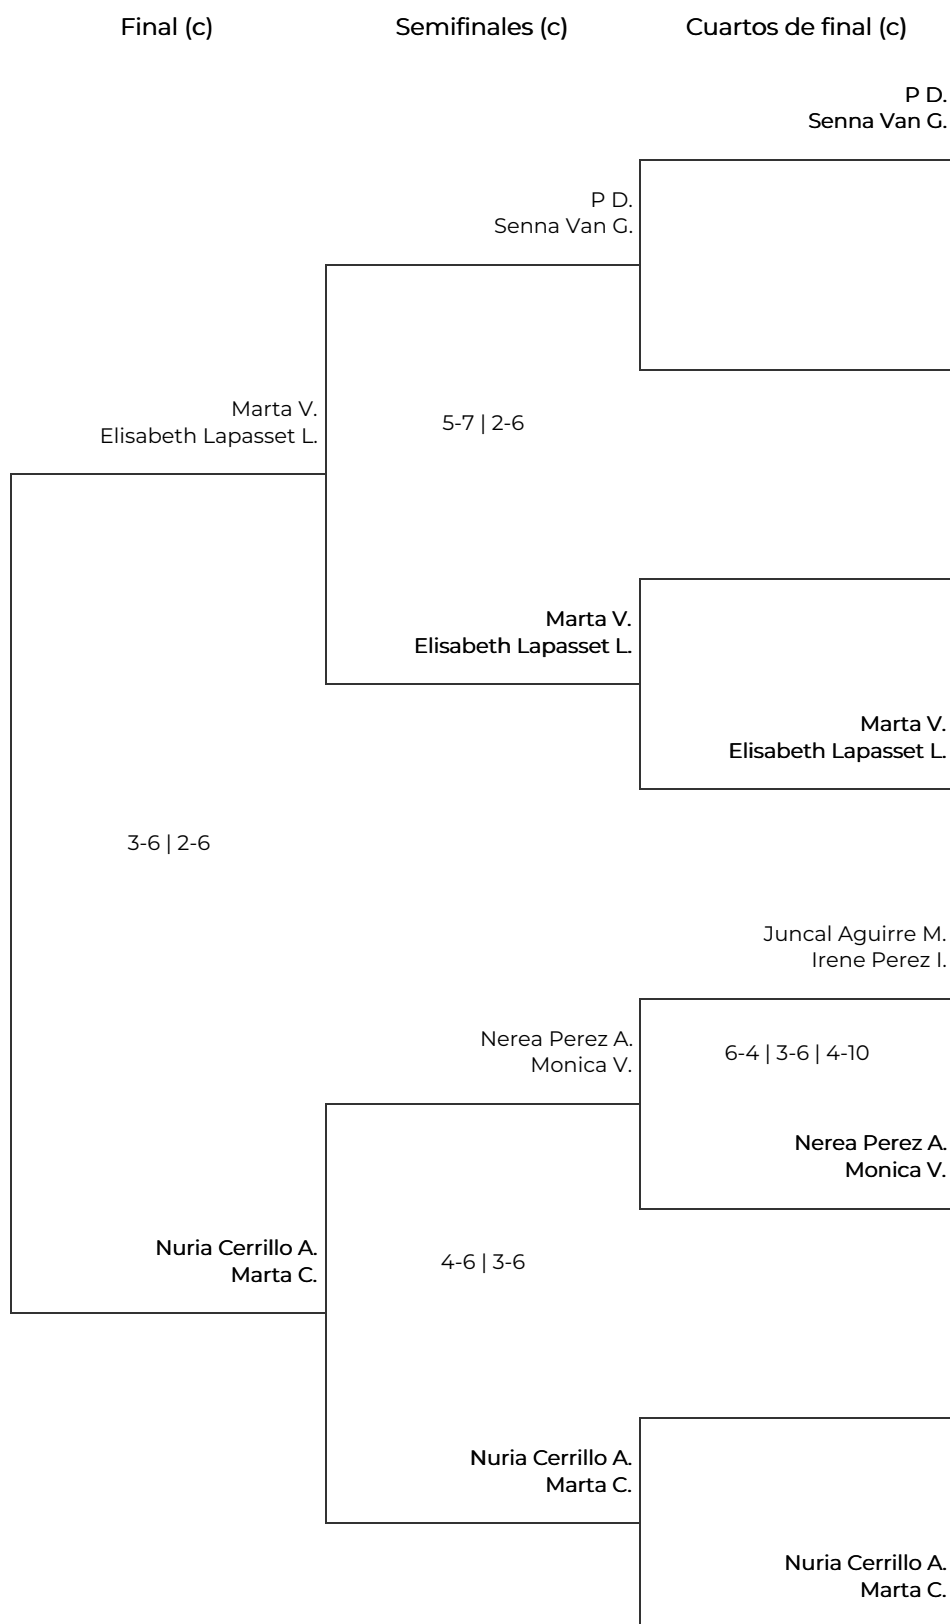

VII Women Padel Oysho en el PadelBai - Bilbao

2a Femenina. 2a Femenina

VII Women Padel Oysho en el PadelBai - Bilbao

2a Femenina. 2a Femenina

Octavos de final		Cuartos de final		Semifinales		Final	
1	Nuria Cerrillo Aresti Marta Casas	Nuria Cerrillo A. Marta C.					
2	BYE	6-3 5-7 5-10	Lucía C. Maite T.				
3	Nerea Perez Aldama Monica Vicente	Lucía C. Maite T.					
	4-6 4-6						
4	Lucía Cámara Maite Taroncher			6-0 6-0		Lucía C. Maite T.	
5	P Dominguezarroyo Senna Van Galen	P D. Senna Van G.					
6	BYE	6-2 0-6 4-10	Ainhoa Altuna O. Natalia Berenguer B.				
7	Ainhoa Altuna Oyarzabal Natalia Berenguer Berenguer	Ainhoa Altuna O. Natalia Berenguer B.					
8	BYE					0-6 5-7	
9	María Menéndez Fernández De Larrea Patricia Azcorra Russo	María Menéndez F. Patricia Azcorra R.					
10	BYE	6-2 6-1	María Menéndez F. Patricia Azcorra R.				
11	Marta Vidal Elisabeth Lapasset Lopez	Marta V. Elisabeth Lapasset L.					
12	BYE			6-0 6-4		María Menéndez F. Patricia Azcorra R.	
13	Erika Cortabitarte Zubiarte Ruth Díaz Castañeda	Erika Cortabitarte Z. Ruth Díaz C.					
14	BYE	6-1 6-2	Erika Cortabitarte Z. Ruth Díaz C.				
15	Juncal Aguirre Maruri Irene Perez Ibañez	Juncal Aguirre M. Irene Perez I.					
16	BYE						