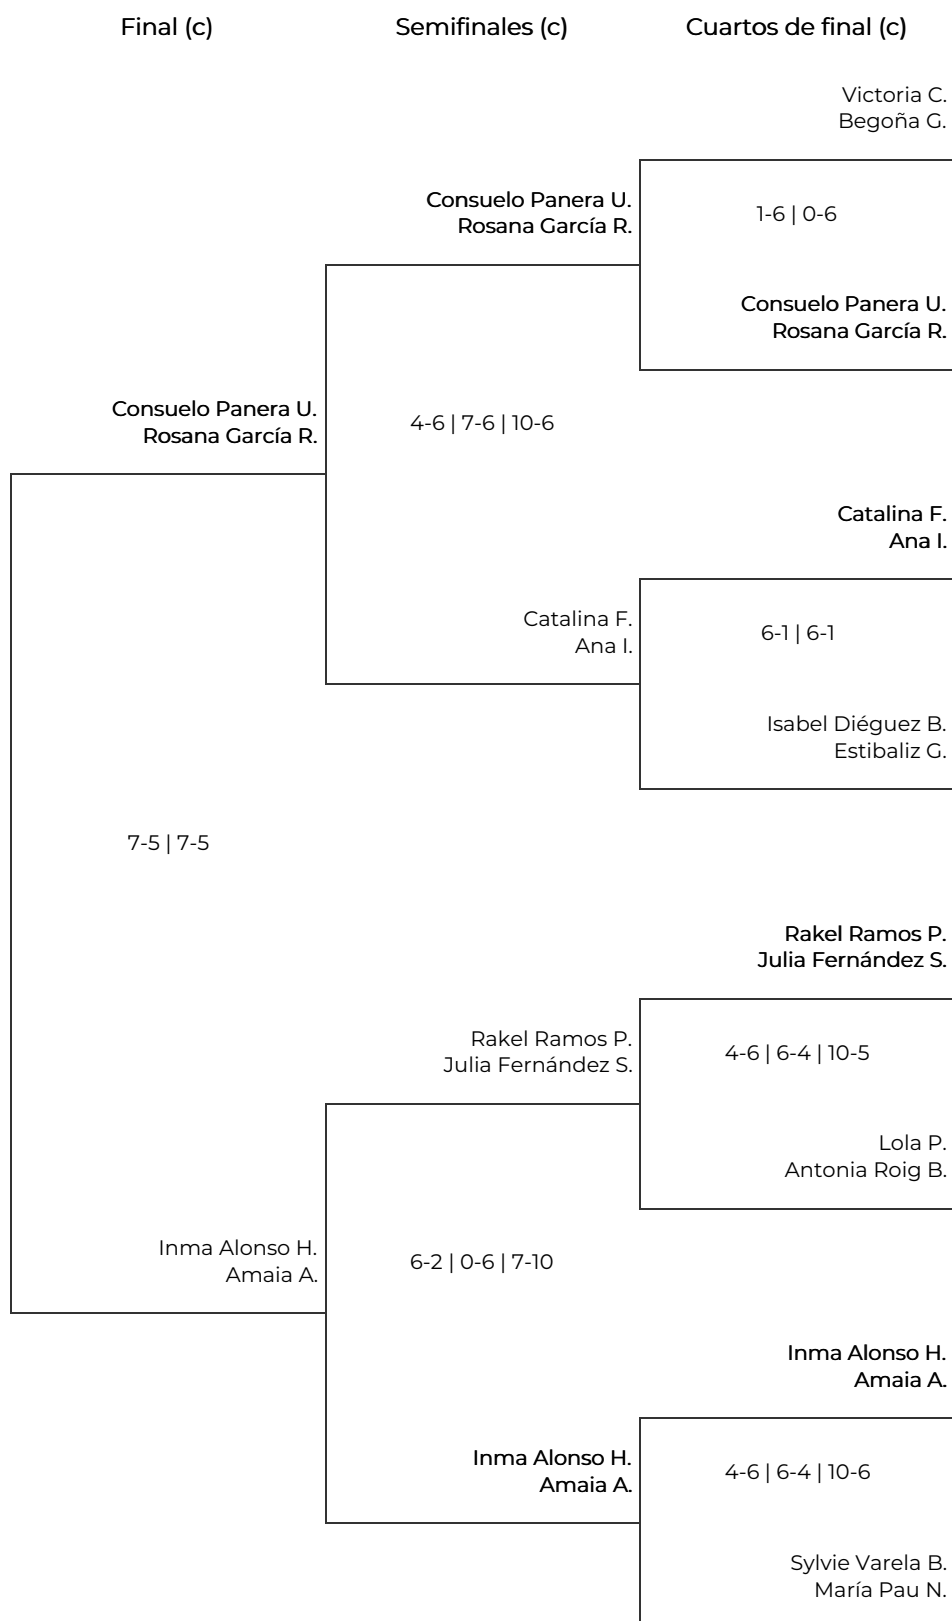

VII Women Padel Oysho en el PadelBai - Bilbao

3a Femenina. 3a Femenina

VII Women Padel Oysho en el PadelBai - Bilbao

3a Femenina. 3a Femenina

Octavos de final		Cuartos de final		Semifinales		Final	
1	Sylvie Varela Batista María Pau Nualart Barba	Sylvie Varela B. María Pau N.					
2	BYE	3-6 6-7	Liliana Puente M. Ana R.				
3	Isabel Diéguez Bravo Estibaliz Gonzalez	Liliana Puente M. Ana R.					
	2-6 1-6						
4	Liliana Puente Morín Ana Romero			2-6 0-6	Leticia Mata G. Gema Lopez M.		
5	Barbara De Elosua Cristina Rojo Isla	Barbara De E. Cristina Rojo I.					
	6-4 6-0						
6	Catalina Fernandez Ana Icaza	2-6 2-6	Leticia Mata G. Gema Lopez M.				
7	Inma Alonso Hernández Amaia Aguirre	Leticia Mata G. Gema Lopez M.					
	2-6 1-6						
8	Leticia Mata González Gema Lopez Matilla					6-2 6-0	
9	Lola Parra Antonia Roig Barcelo	Lola P. Antonia Roig B.					
10	BYE	5-7 3-6	Beatriz Polanco F. Maria Soria D.				
11	Beatriz Polanco Fernandez Maria Soria Del Rio	Beatriz Polanco F. Maria Soria D.					
	7 ⁰ -6 ¹ 6-1						
12	Consuelo Panera Uribe Rosana García Ramos			4-6 6-7	Beatriz L. Joana Madariaga T.		
13	Rakel Ramos Peña Julia Fernández Salinas	Rakel Ramos P. Julia Fernández S.					
14	BYE	2-6 5-7	Beatriz L. Joana Madariaga T.				
15	Victoria Corchón Begoña Garcia	Beatriz L. Joana Madariaga T.					
	2-6 1-6						
16	Beatriz Landeta Joana Madariaga Torre						