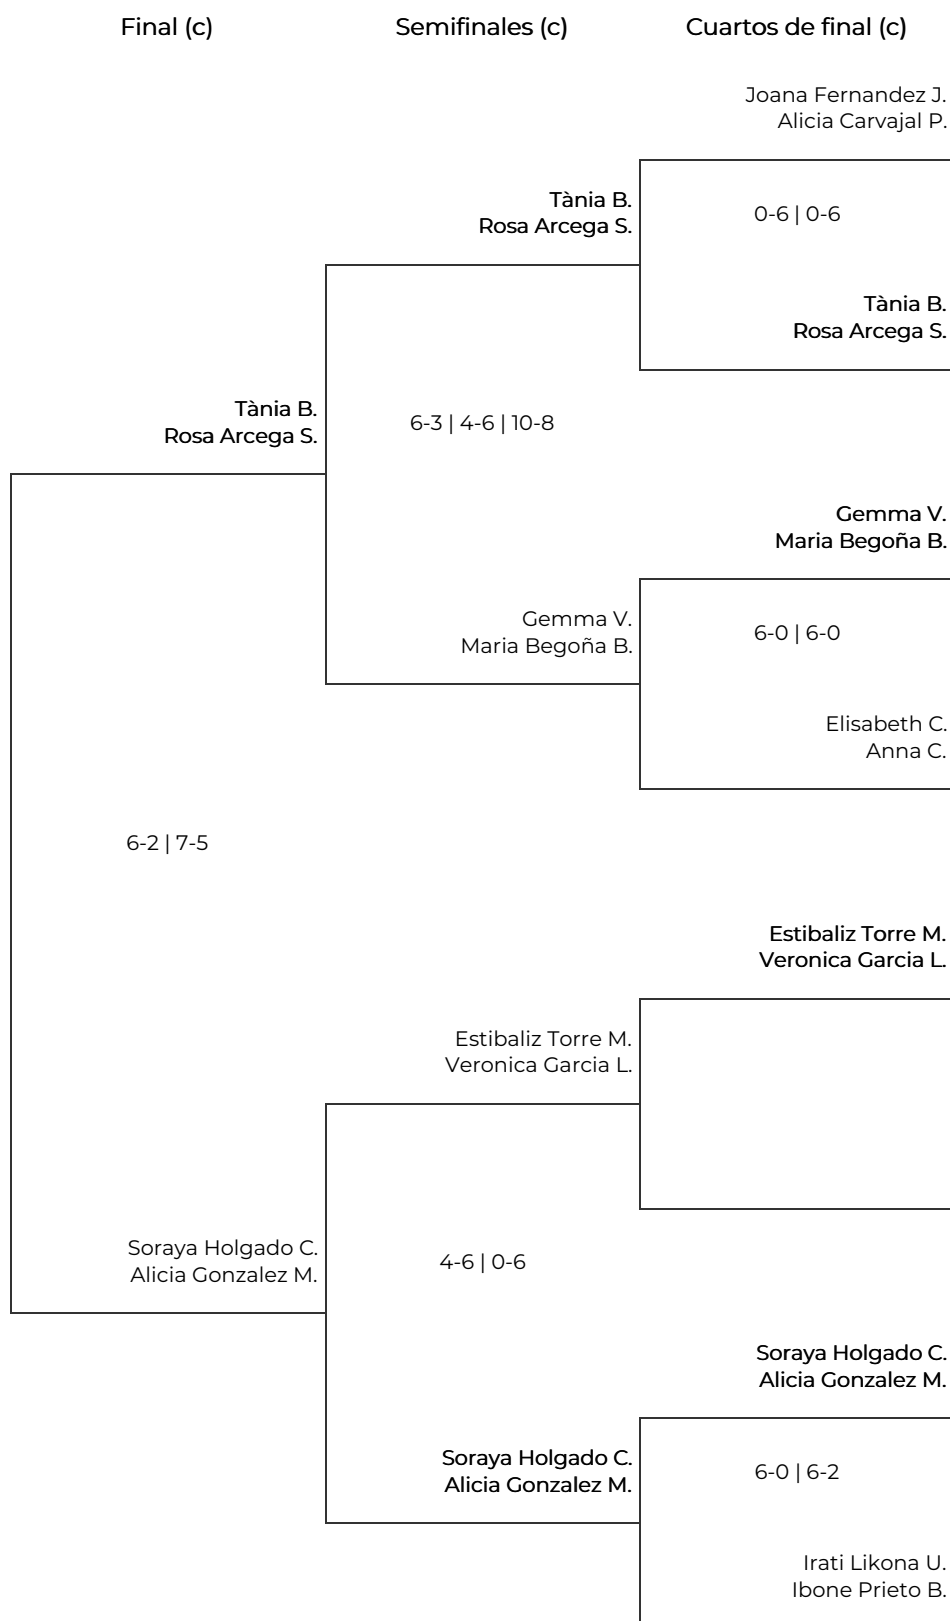

VII Women Padel Oysho en el PadelBai - Bilbao

4a Femenina - Drive. 4a Femenina

VII Women Padel Oysho en el PadelBai - Bilbao

4a Femenina - Drive. 4a Femenina

Octavos de final		Cuartos de final		Semifinales		Final	
1	Joana Fernandez Justo Alicia Carvajal Pozo	Joana Fernandez J. Alicia Carvajal P.					
2	BYE	0-6 0-6	Felisa Matey D. Pilar O.				
3	Elisabeth Caminada Anna Colom	Felisa Matey D. Pilar O.					
	2-6 4-6						
4	Felisa Matey Deantonio Pilar Obregon			6-2 6-3		Felisa Matey D. Pilar O.	
5	Estibaliz Torre Muñoz Veronica Garcia Lavera	Estibaliz Torre M. Veronica Garcia L.					
6	BYE	4-6 6-0 4-10	Cristina Montes M. Amaia Sanchez B.				
7	Cristina Montes Mellado Amaia Sanchez Barrenetxea	Cristina Montes M. Amaia Sanchez B.					
8	BYE					1-6 1-6	
9	Tània Bustins Rosa Arcega Sainz	Tània B. Rosa Arcega S.					
10	BYE	4-6 6-7	Leticia Arribas G. Patricia Ilarduya G.				
11	Leticia Arribas Garamendi Patricia Ilarduya Gandarias	Leticia Arribas G. Patricia Ilarduya G.					
	6-0 6-2						
12	Irati Likona Unamuno Ibone Prieto Barambio			7-6 6-4		Leticia Arribas G. Patricia Ilarduya G.	
13	Carmen Vazquez Conchi Parra Albaladejo	Carmen V. Conchi Parra A.					
	6-3 6-1						
14	Gemma Verdaguer Maria Begoña Baranda	6-3 6-3	Carmen V. Conchi Parra A.				
15	Marta Pascual Andicoechea Eva Navajas Pinedo	Marta Pascual A. Eva Navajas P.					
	6-3 6-3						
16	Soraya Holgado Cañadilla Alicia Gonzalez Mencia						