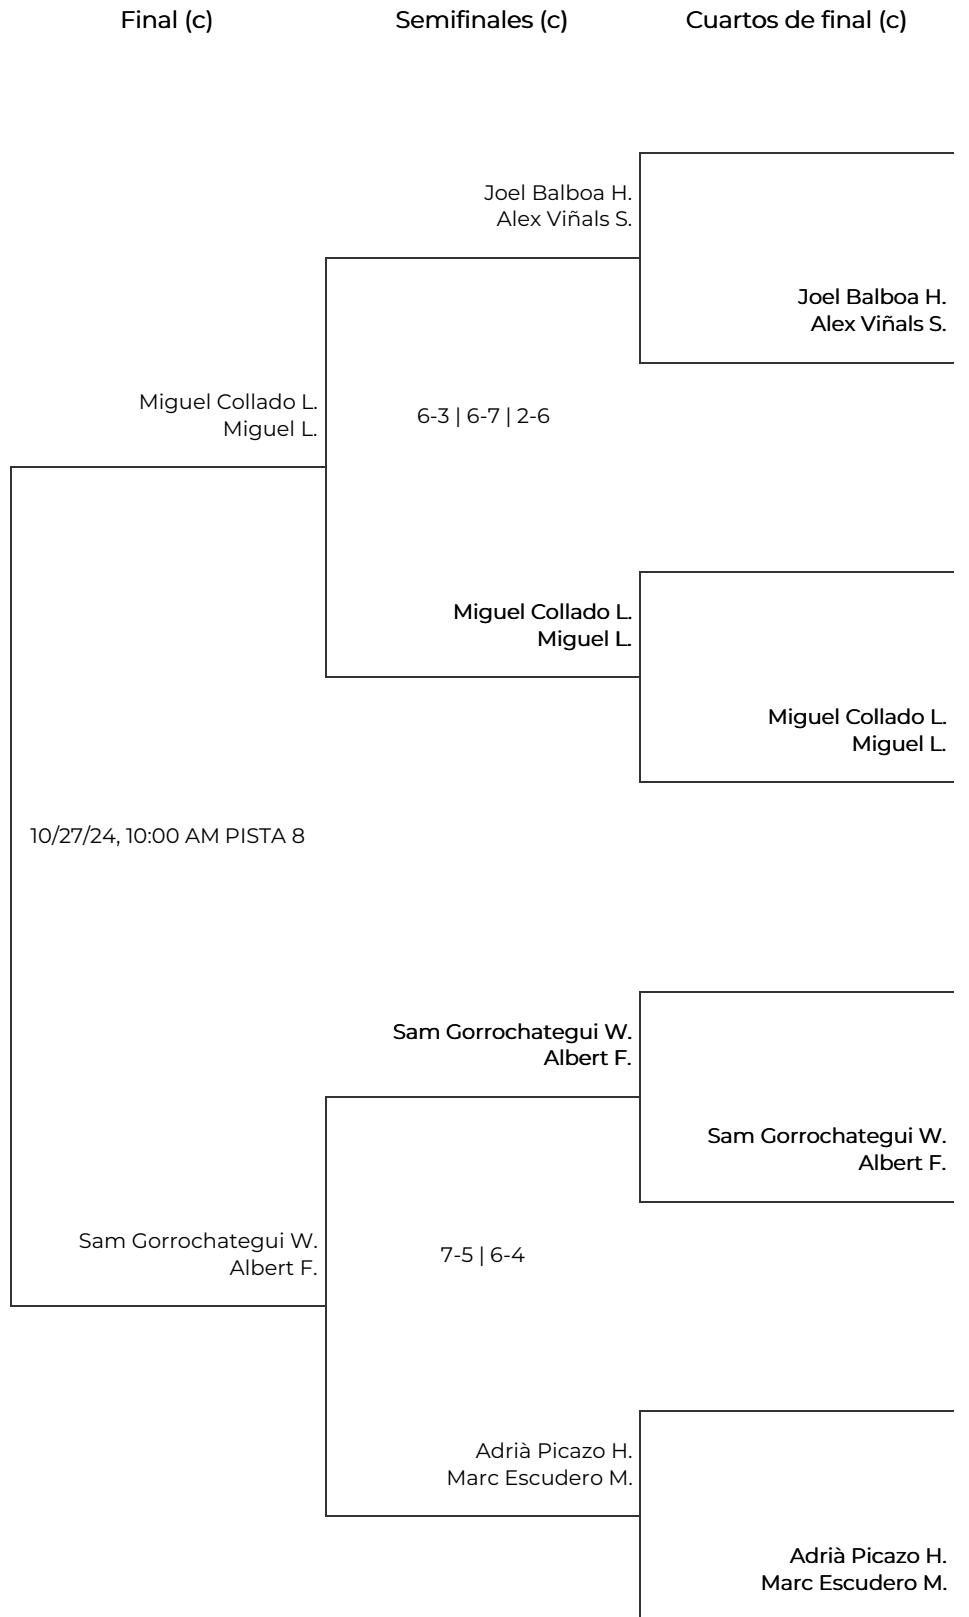

DENTAL LINYOLA OPEN PADEL
Fase final. 1A MASC

DENTAL LINYOLA OPEN PADEL

Fase final. 1A MASC

Octavos de final		Cuartos de final		Semifinales		Final	
1	Pablo Burdeos Larruy Aleix Pozo Rius	Pablo Burdeos L. Aleix Pozo R.					
2	BYE	6-1 6-4	Pablo Burdeos L. Aleix Pozo R.				
3	Alejandro Vicente Mullol Jordi Latorre Betriu	Alejandro Vicente M. Jordi Latorre B.					
4	3-6 7-5 7-6 Joel Balboa Hernández Alex Viñals Sánchez		6-1 6-2	Pablo Burdeos L. Aleix Pozo R.			
5	Albert Cabrero Hurtado Fineas Galea Lazar	Albert Cabrero H. Fineas Galea L.					
6	BYE	6-4 6-4	Albert Cabrero H. Fineas Galea L.				
7	Joan Roma Velasco Jordi Gassol Perez	Joan Roma V. Jordi Gassol P.					
8	6-3 6-3 Miguel Collado Lafuente Miguel Llorente						
9	Sergi Gomez Serrano Josep Mestres Fontanals	Sergi Gomez S. Josep Mestres F.					
10	BYE	7-5 6-2	Sergi Gomez S. Josep Mestres F.				
11	Ricard Gomez Camps Jan Gelonch Quer	Sam Gorrochategui W. Albert F.					
12	3-6 3-6 Sam Gorrochategui Watson Albert Fite		6-3 6-4	Sergi Gomez S. Josep Mestres F.			
13	Adria Rodriguez Bosch Victor Agreda Bassa	Adria Rodriguez B. Victor Agreda B.					
14	BYE	2-6 6-4 7-6	Adria Rodriguez B. Victor Agreda B.				
15	Carlos Sarrau Royes Josep Soro Juni	Carlos Sarrau R. Josep Soro J.					
16	7-5 6-3 Adrià Picazo Hernandez Marc Escudero Marti						

10/27/24, 11:15 AM PISTA 1