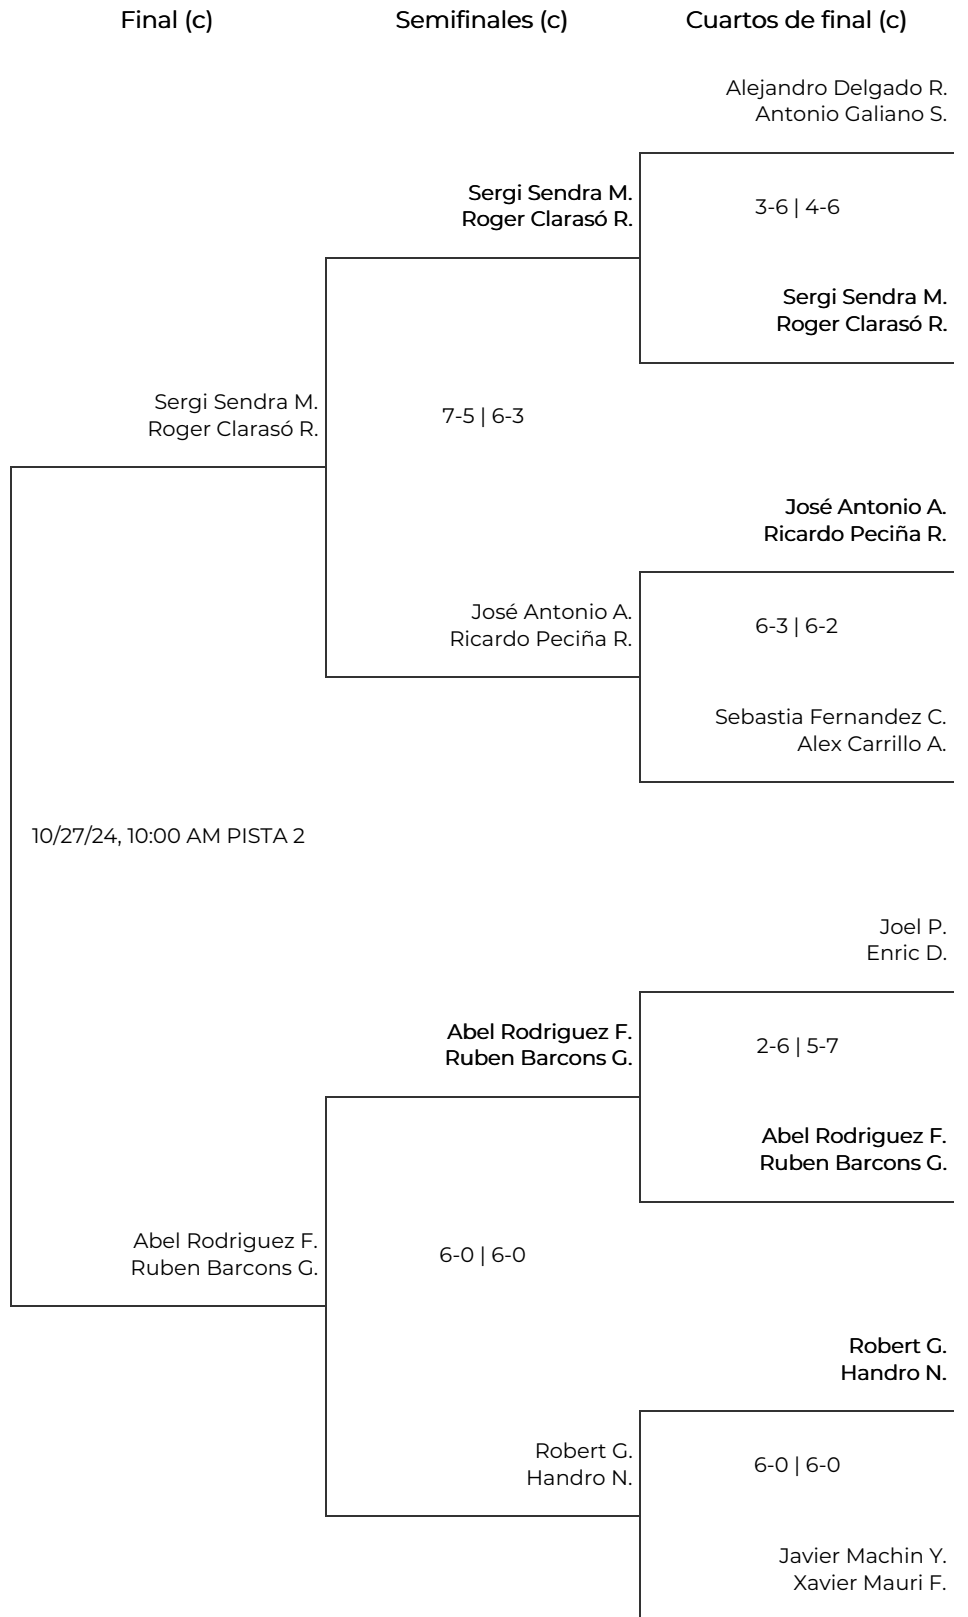

DENTAL LINYOLA OPEN PADEL

Fase final. 4A MASC

DENTAL LINYOLA OPEN PADEL

Fase final. 4A MASC

Octavos de final	Cuartos de final	Semifinales	Final
1 Enric Casals Dani Molina Molló 6-1 6-1	Enric C. Dani Molina M.		
2 Alejandro Delgado Rios Antonio Galiano Sanchez	6-2 6-1	Enric C. Dani Molina M.	
3 Sergi Sendra Mir Roger Clarasó Roure 5-7 3-6	Ricard Masip S. Dídac Soriano G.		
4 Ricard Masip Solé Dídac Soriano Gili		3-6 7-5 4-6	Mauro Churata C. Gerard Capdevila P.
5 José Antonio Araujo Jiménez Ricardo Peciña Rando 2-6 4-6	Àlex Bosch M. Francesc Marques T.		
6 Àlex Bosch Mercadal Francesc Marques Taltavull	2-6 3-6	Mauro Churata C. Gerard Capdevila P.	
7 Sebastia Fernandez Cabestany Alex Carrillo Armero 3-6 5-7	Mauro Churata C. Gerard Capdevila P.		
8 Mauro Churata Condori Gerard Capdevila Piqué			10/27/24, 10:00 AM PISTA 4
9 Daniel Santamaria Martinez Luis López Serrano 4-6 6-4 6-4	Daniel Santamaria M. Luis López S.		
10 Joel Pujol Enric Duran	7-5 6-2	Daniel Santamaria M. Luis López S.	
11 Abel Rodriguez Fernandez Ruben Barcons Giron	Abel Rodriguez F. Ruben Barcons G.		
12 BYE		6-3 6-3	Daniel Santamaria M. Luis López S.
13 Víctor Díaz Raya Kepa Landa Maritorenna 6-3 6-0	Víctor Díaz R. Kepa Landa M.		
14 Robert Gallego Handro Nold	4-6 6-2 3-6	Daniel Melé G. Eric Melé G.	
15 Javier Machin Yebenes Xavier Mauri Fuentes 7-5 3-6 4-6	Daniel Melé G. Eric Melé G.		
16 Daniel Melé González Eric Melé González			