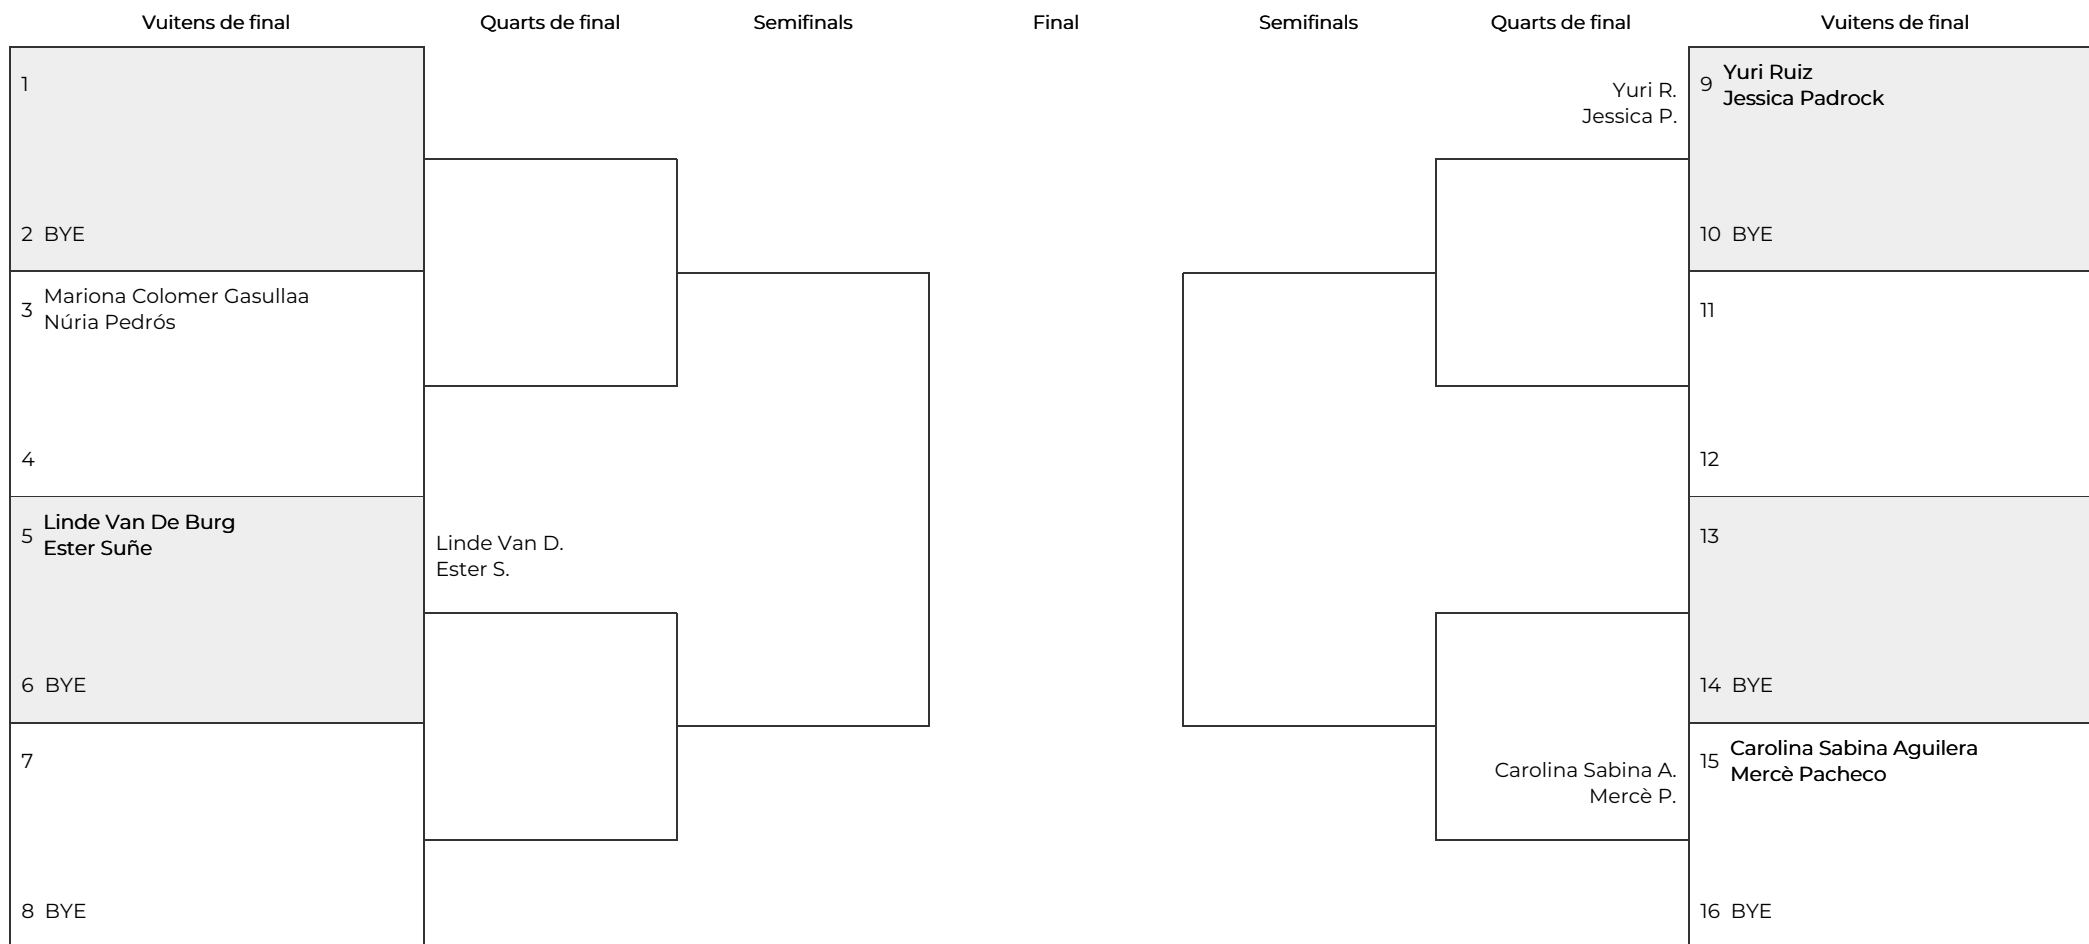

Campionat Social Pàdel 2024

Fase final. 2ª Femenina

Yuri R.
Jessica P.

Carolina Sabina A.
Mercè P.