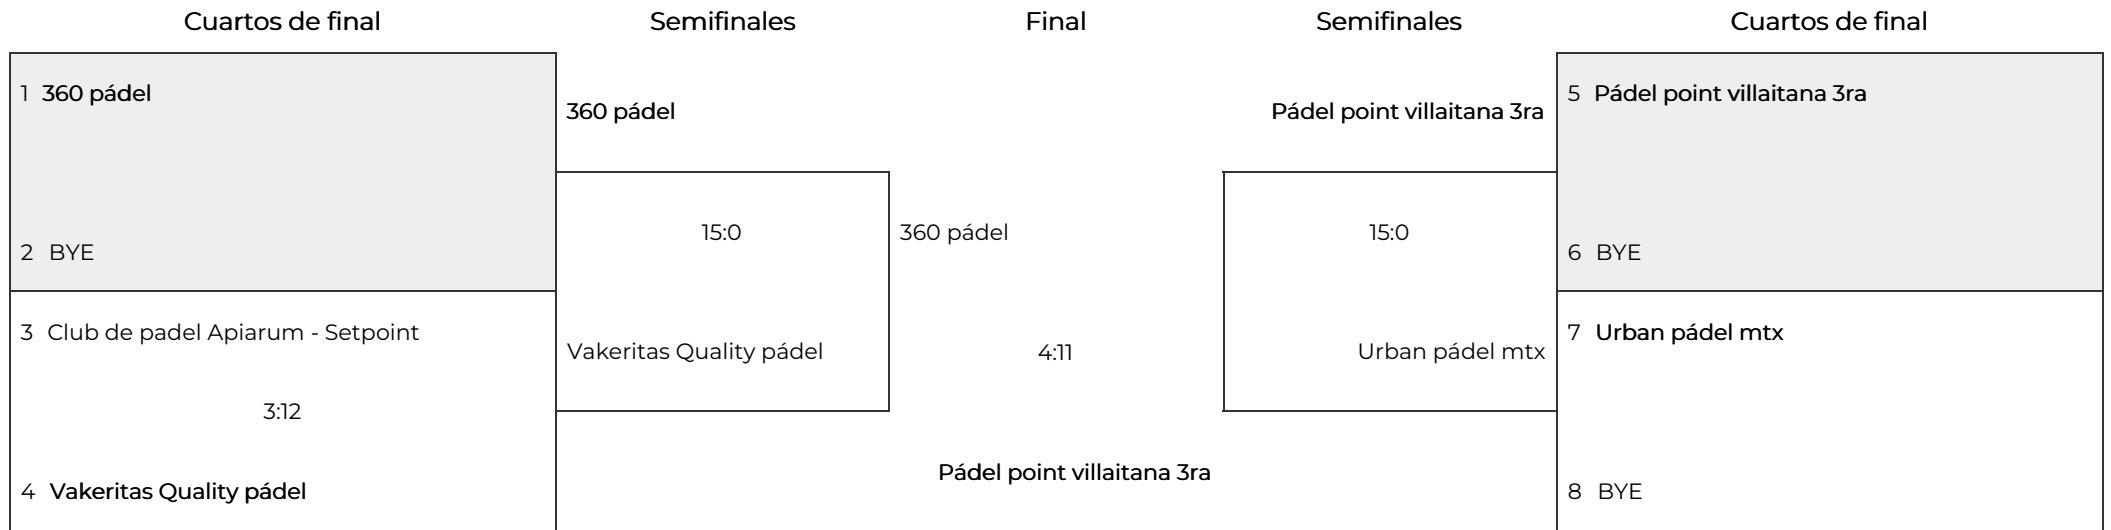

PREMIER TOUR PADEL FASE APERTURA 2024-25

Master final 3 femenina. 3A FEMENINA

Tercer y cuarto puesto