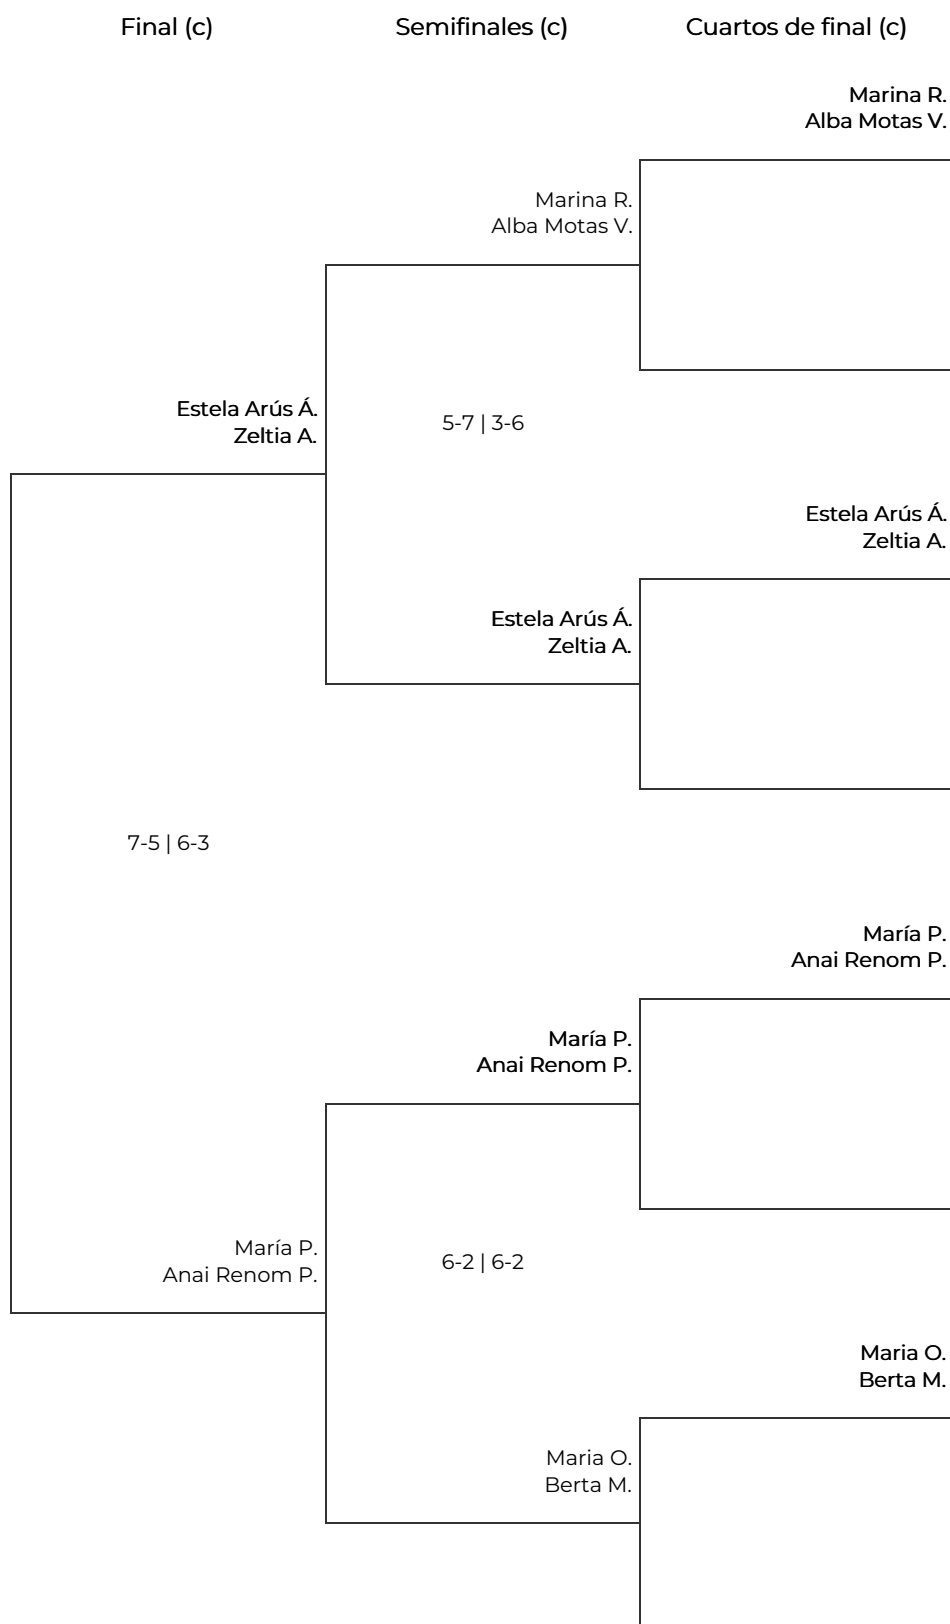

VIII Women Padel Oysho en el GiPadel - Girona

1a Femenina. 1a Femenina

VIII Women Padel Oysho en el GiPadel - Girona

1a Femenina. 1a Femenina

Octavos de final		Cuartos de final		Semifinales		Final	
1	Estela Arús Álvarez Zeltia Alvarez	Estela Arús Á. Zeltia A.					
2	BYE	2-6 2-6	Adriana Subias E. Julia P.				
3	Marina Recio Alba Motas Ventura	Adriana Subias E. Julia P.					
4	1-6 3-6 Adriana Subias Echevarria Julia Puig			6-7 5-7	Júlia Municoy T. Neus Vila .		
5	Júlia Municoy Terol Neus Vila	Júlia Municoy T. Neus Vila .					
6	BYE	6-2 6-2	Júlia Municoy T. Neus Vila .				
7	María Parra Anai Renom Pérez	María P. Anai Renom P.					
8	BYE					11/10/24, 11:00 AM	
9	Laura Herrero Mariana Lucía Ponzio	Laura H. Mariana Lucía P.					
10	BYE	6-2 6-2	Laura H. Mariana Lucía P.				
11	María Ortiz Berta Moreno	María O. Berta M.					
12	BYE			4-6 1-6	Petra Van K. Sandra T.		
13	Agostina Szyller Anna Xifre	Agostina S. Anna X.					
14	BYE	4-6 6-4 9-11	Petra Van K. Sandra T.				
15	Petra Van Kessel Sandra Tena	Petra Van K. Sandra T.					
16	BYE						