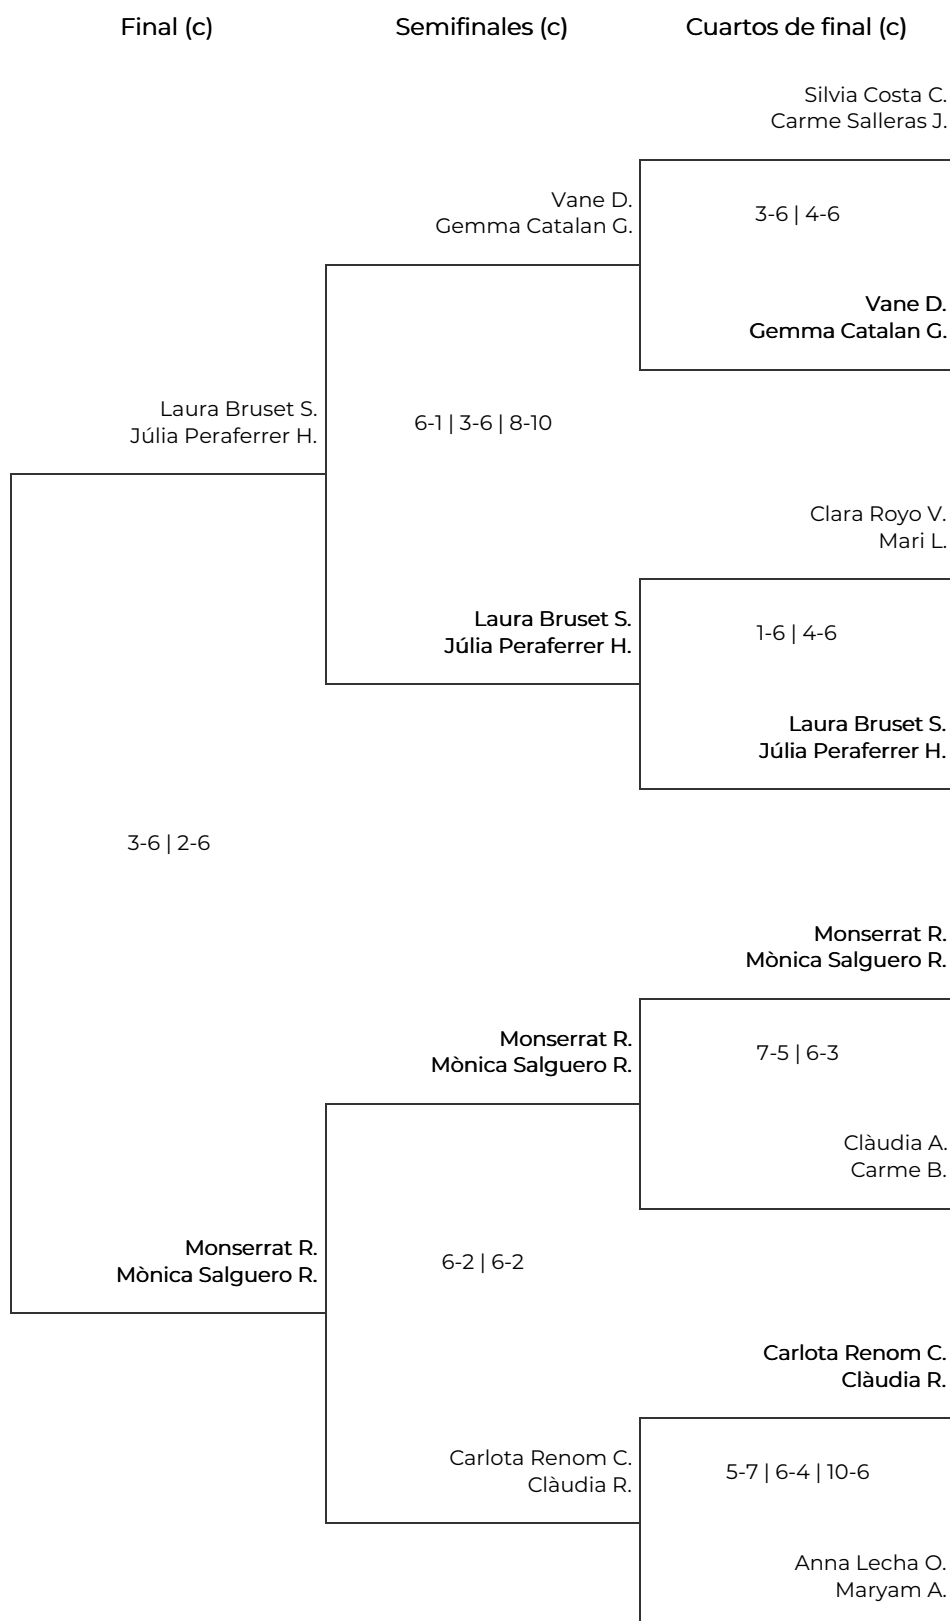

VIII Women Padel Oysho en el GiPadel - Girona

2a Femenina. 2a Femenina

VIII Women Padel Oysho en el GiPadel - Girona

2a Femenina. 2a Femenina

	Octavos de final	Cuartos de final	Semifinales	Final
1	Elisabeth Lapasset Lopez Marta Vidal Guitart 7-6 6-4	Elisabeth Lapasset L. Marta Vidal G.		
2	Anna Lecha Ochoa Maryam Adejumo	4-6 6-4 12-14	Jennifer Varela L. Fabiola V.	
3	Carlota Renom Caminada Clàudia Renom 1-6 3-6	Jennifer Varela L. Fabiola V.		
4	Jennifer Varela Loza Fabiola Vera		1-6 3-6	Ariadna Reig F. Cristina Reig F.
5	Monserrat Rota Mònica Salguero Rius 6-7 6-3 9-11	Marta F. Claudia A.		
6	Marta Ferrer Claudia Auladell	3-6 6-3 8-10	Ariadna Reig F. Cristina Reig F.	
7	Ariadna Reig Franch Cristina Reig Franch 6-2 7-6	Ariadna Reig F. Cristina Reig F.		
8	Clara Royo Ventura Mari Laduncal			4-6 6-4 10-7
9	Marta Paco Raquel Silva 6-3 6-4	Marta P. Raquel S.		
10	Clàudia Aunós Carme Borràs 1-6 2-6	1-6 2-6	Miriam Requena L. Cristina Roura F.	
11	Miriam Requena Lopez Cristina Roura Ferrer 4-6 6-3 10-7	Miriam Requena L. Cristina Roura F.		
12	Vane Diaz Gemma Catalan Garcia 7-5 6-7 10-8		7-5 6-7 10-8	Miriam Requena L. Cristina Roura F.
13	Sílvia Costa Cañadad Carme Salleras Junca 4-6 1-6	Cristina M. Emi P.		
14	Cristina Martin Emi Palacios 1-6 0-6	1-6 0-6	Tara B. Paula E.	
15	Tara Bonet Paula Embry 6-1 6-3	Tara B. Paula E.		
16	Laura Bruset Santisteban Júlia Peraferrer Hereu			