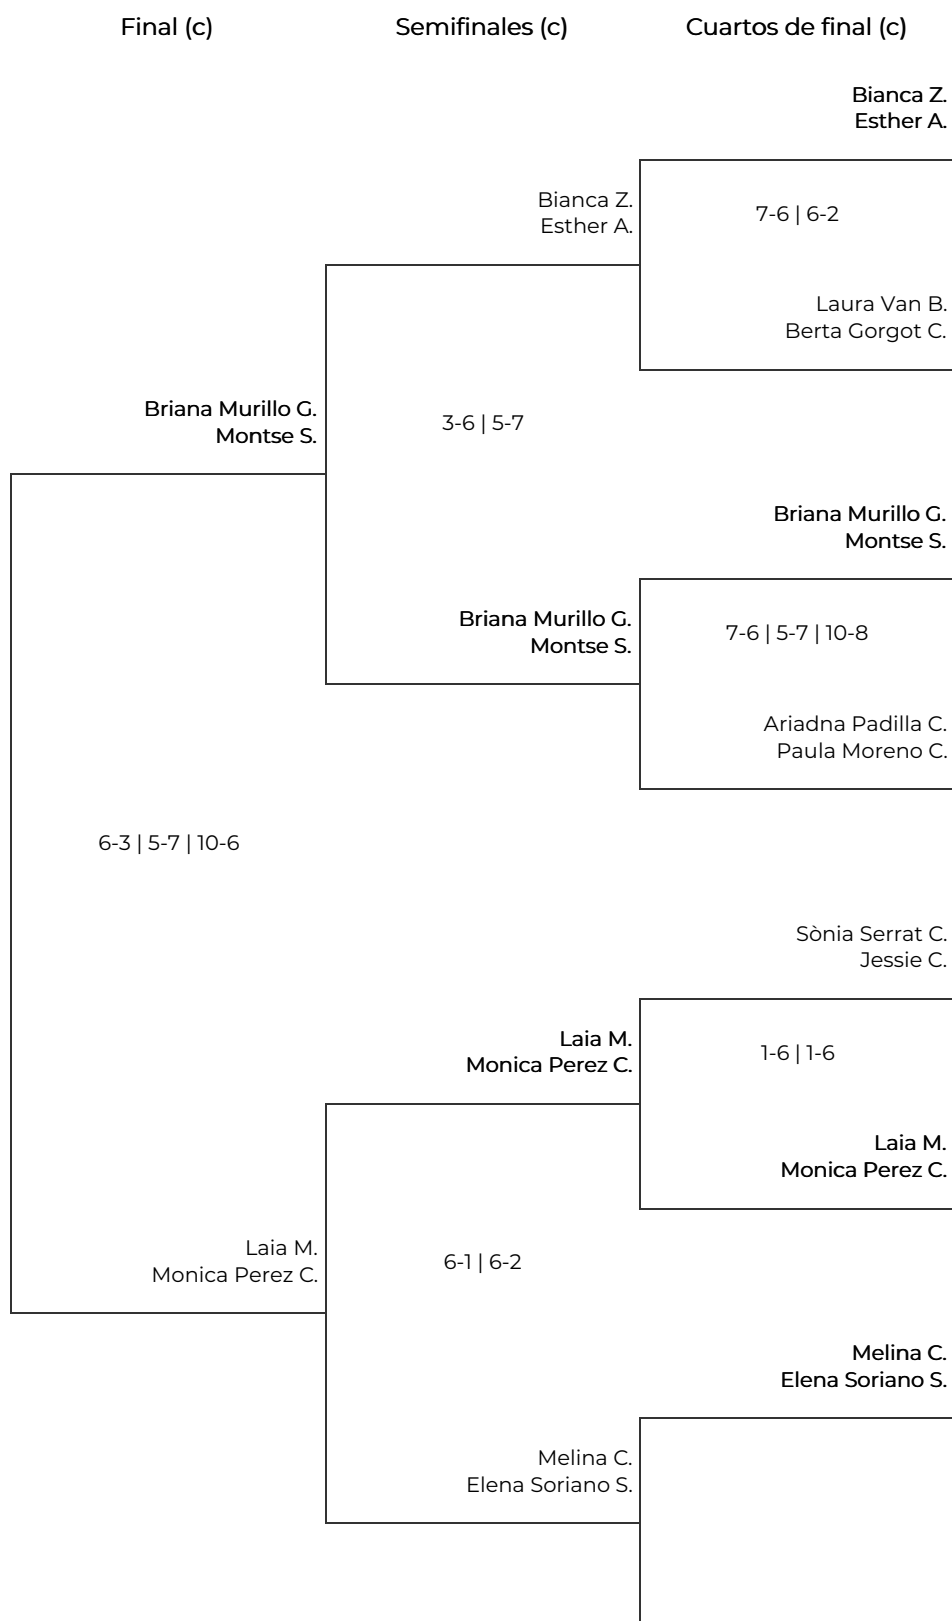

VIII Women Padel Oysho en el GiPadel - Girona

3a Femenina - Revés. 3a Femenina - Revés

VIII Women Padel Oysho en el GiPadel - Girona

3a Femenina - Revés. 3a Femenina - Revés

Octavos de final		Cuartos de final		Semifinales		Final	
1	Patricia Masdeu Masmitjà Laia Armangué Porcar	Patricia Masdeu M. Laia Armangué P.					
2	BYE	6-1 6-1	Patricia Masdeu M. Laia Armangué P.				
3	Laura Van Broeckhoven Adroguer Berta Gorgot Coll	Elisabet Torrent C. Sonia N.					
4	Elisabet Torrent Campama Sonia Navio		6-4 6-4	Patricia Masdeu M. Laia Armangué P.			
5	Ariadna Padilla Campos Paula Moreno Cintas	Yolanda Echevarria D. Eva Llonch V.					
6	Yolanda Echevarria Delgado Eva Llonch Vila	6-3 6-7 10-5	Yolanda Echevarria D. Eva Llonch V.				
7	Raquel Abad De Las Heras Gemma Gràcia	Raquel Abad D. Gemma G.					
8	Melina Carretero Elena Soriano Suárez					2-6 7-5 10-8	
9	Bianca Zappulla Esther Argelich	Lourdes Novalbos A. Miriam Balaguer I.					
10	Lourdes Novalbos Avilés Miriam Balaguer Iniesta	6-1 6-3	Lourdes Novalbos A. Miriam Balaguer I.				
11	Briana Murillo Gálvez Montse Sánchez	Ariadna Geli S. Èlia Anaya D.					
12	Ariadna Geli Sanchez Èlia Anaya Durà		5-7 6-3 11-9	Lourdes Novalbos A. Miriam Balaguer I.			
13	Laia Monetti Monica Perez Cabre	Vera Adamova A. Paula Linares L.					
14	Vera Adamova Adamova Paula Linares Linares	6-4 4-6 10-4	Vera Adamova A. Paula Linares L.				
15	Sònia Serrat Coll Jessie Cornejo	Anna Rocafort C. Clara Andres I.					
16	Anna Rocafort Camafreita Clara Andres I Pla						