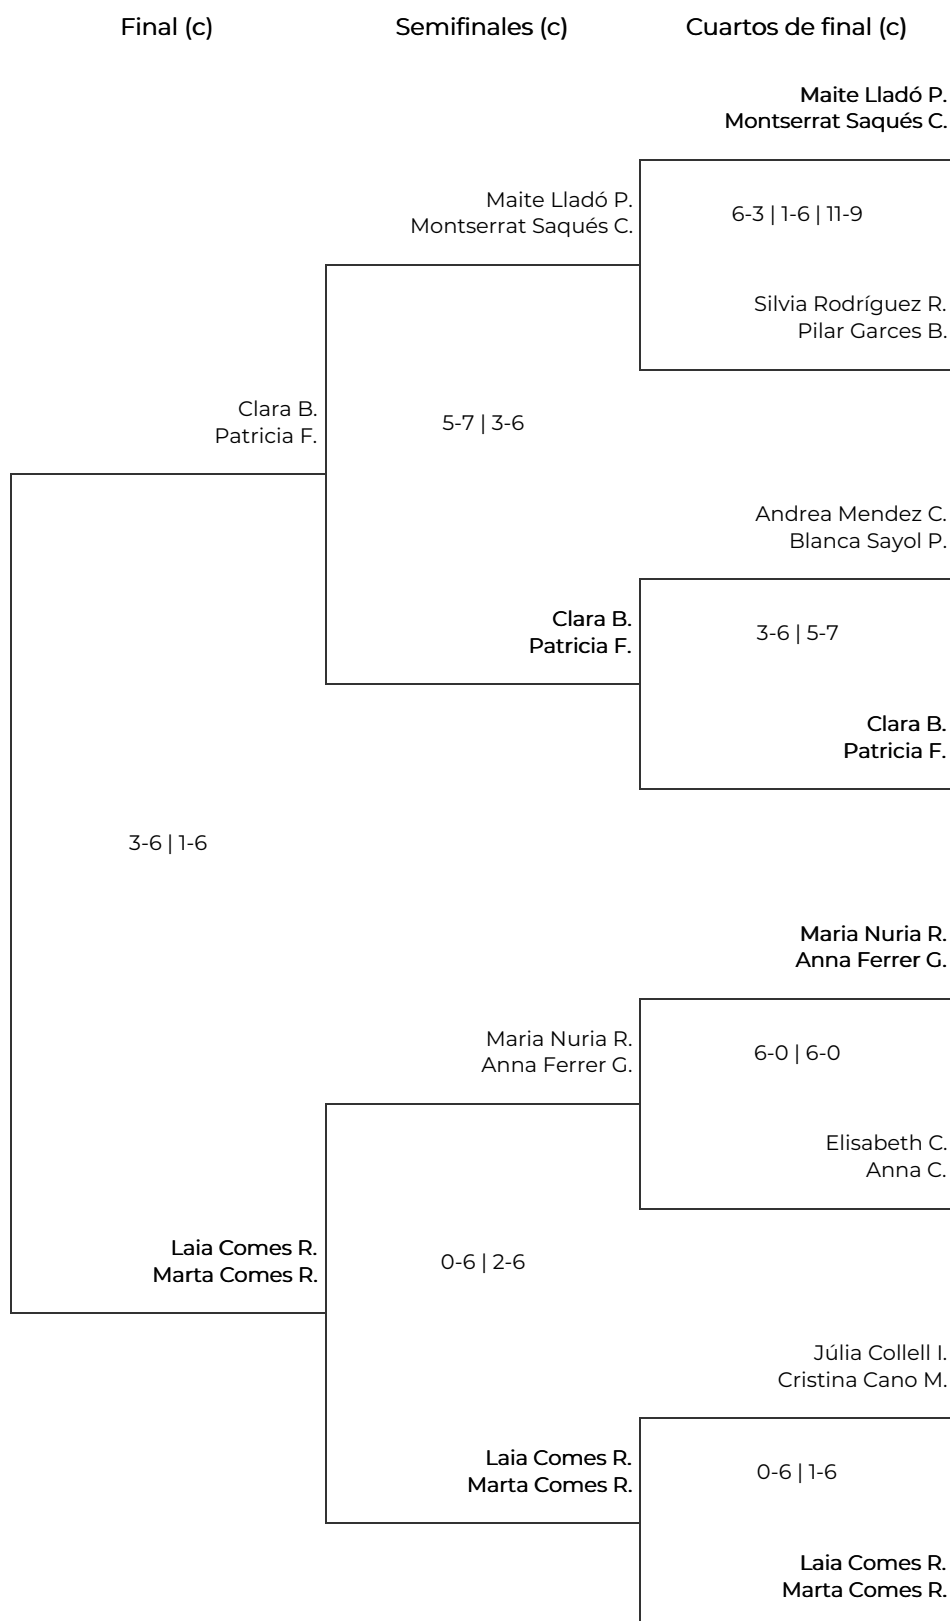

VIII Women Padel Oysho en el GiPadel - Girona

4a Femenina - Reves. 4a Femenina - Revés

VIII Women Padel Oysho en el GiPadel - Girona

4a Femenina - Reves. 4a Femenina - Revés

Octavos de final		Cuartos de final		Semifinales		Final	
1	María Nuria Ruiz Anna Ferrer Gràcia	María Nuria R. Anna Ferrer G.					
2	BYE	3-6 2-6		Matilde Martínez R. Ana P.			
3	Maite Lladó Prat Montserrat Saqués Castells	Matilde Martínez R. Ana P.					
4	Matilde Martínez Rocamora Ana Pujol			6-3 6-2		Matilde Martínez R. Ana P.	
5	Andrea Mendez Creu Blanca Sayol Palau	Beatriz Alfaro G. Montse Serra A.					
6	Beatriz Alfaro Gutierrez Montse Serra Armangué	4-6 3-6		Marta C. Marta M.			
7	Marta Canadell Marta Monclus	Marta C. Marta M.					
8	Júlia Collell I Carreras Cristina Cano Molina					7-5 7-5	
9	Clara Buján Patricia Fernández	Clara B. Patricia F.					
10	BYE	2-6 2-6		Anna Planas C. Rocio C.			
11	Anna Planas Cid Rocio Costa	Anna Planas C. Rocio C.					
12	Silvia Rodríguez Ruiz Pilar Garces Burillo			6-3 7-6		Anna Planas C. Rocio C.	
13	Sara Abella Castillo Sonia Borrell Riera	Sara Abella C. Sonia Borrell R.					
14	Elisabeth Caminada Anna Colom	6-1 6-0		Sara Abella C. Sonia Borrell R.			
15	Laia Comes Roselló Marta Comes Roselló	M José R. Laura Alba G.					
16	M José Rojas Carrasco Laura Alba García						