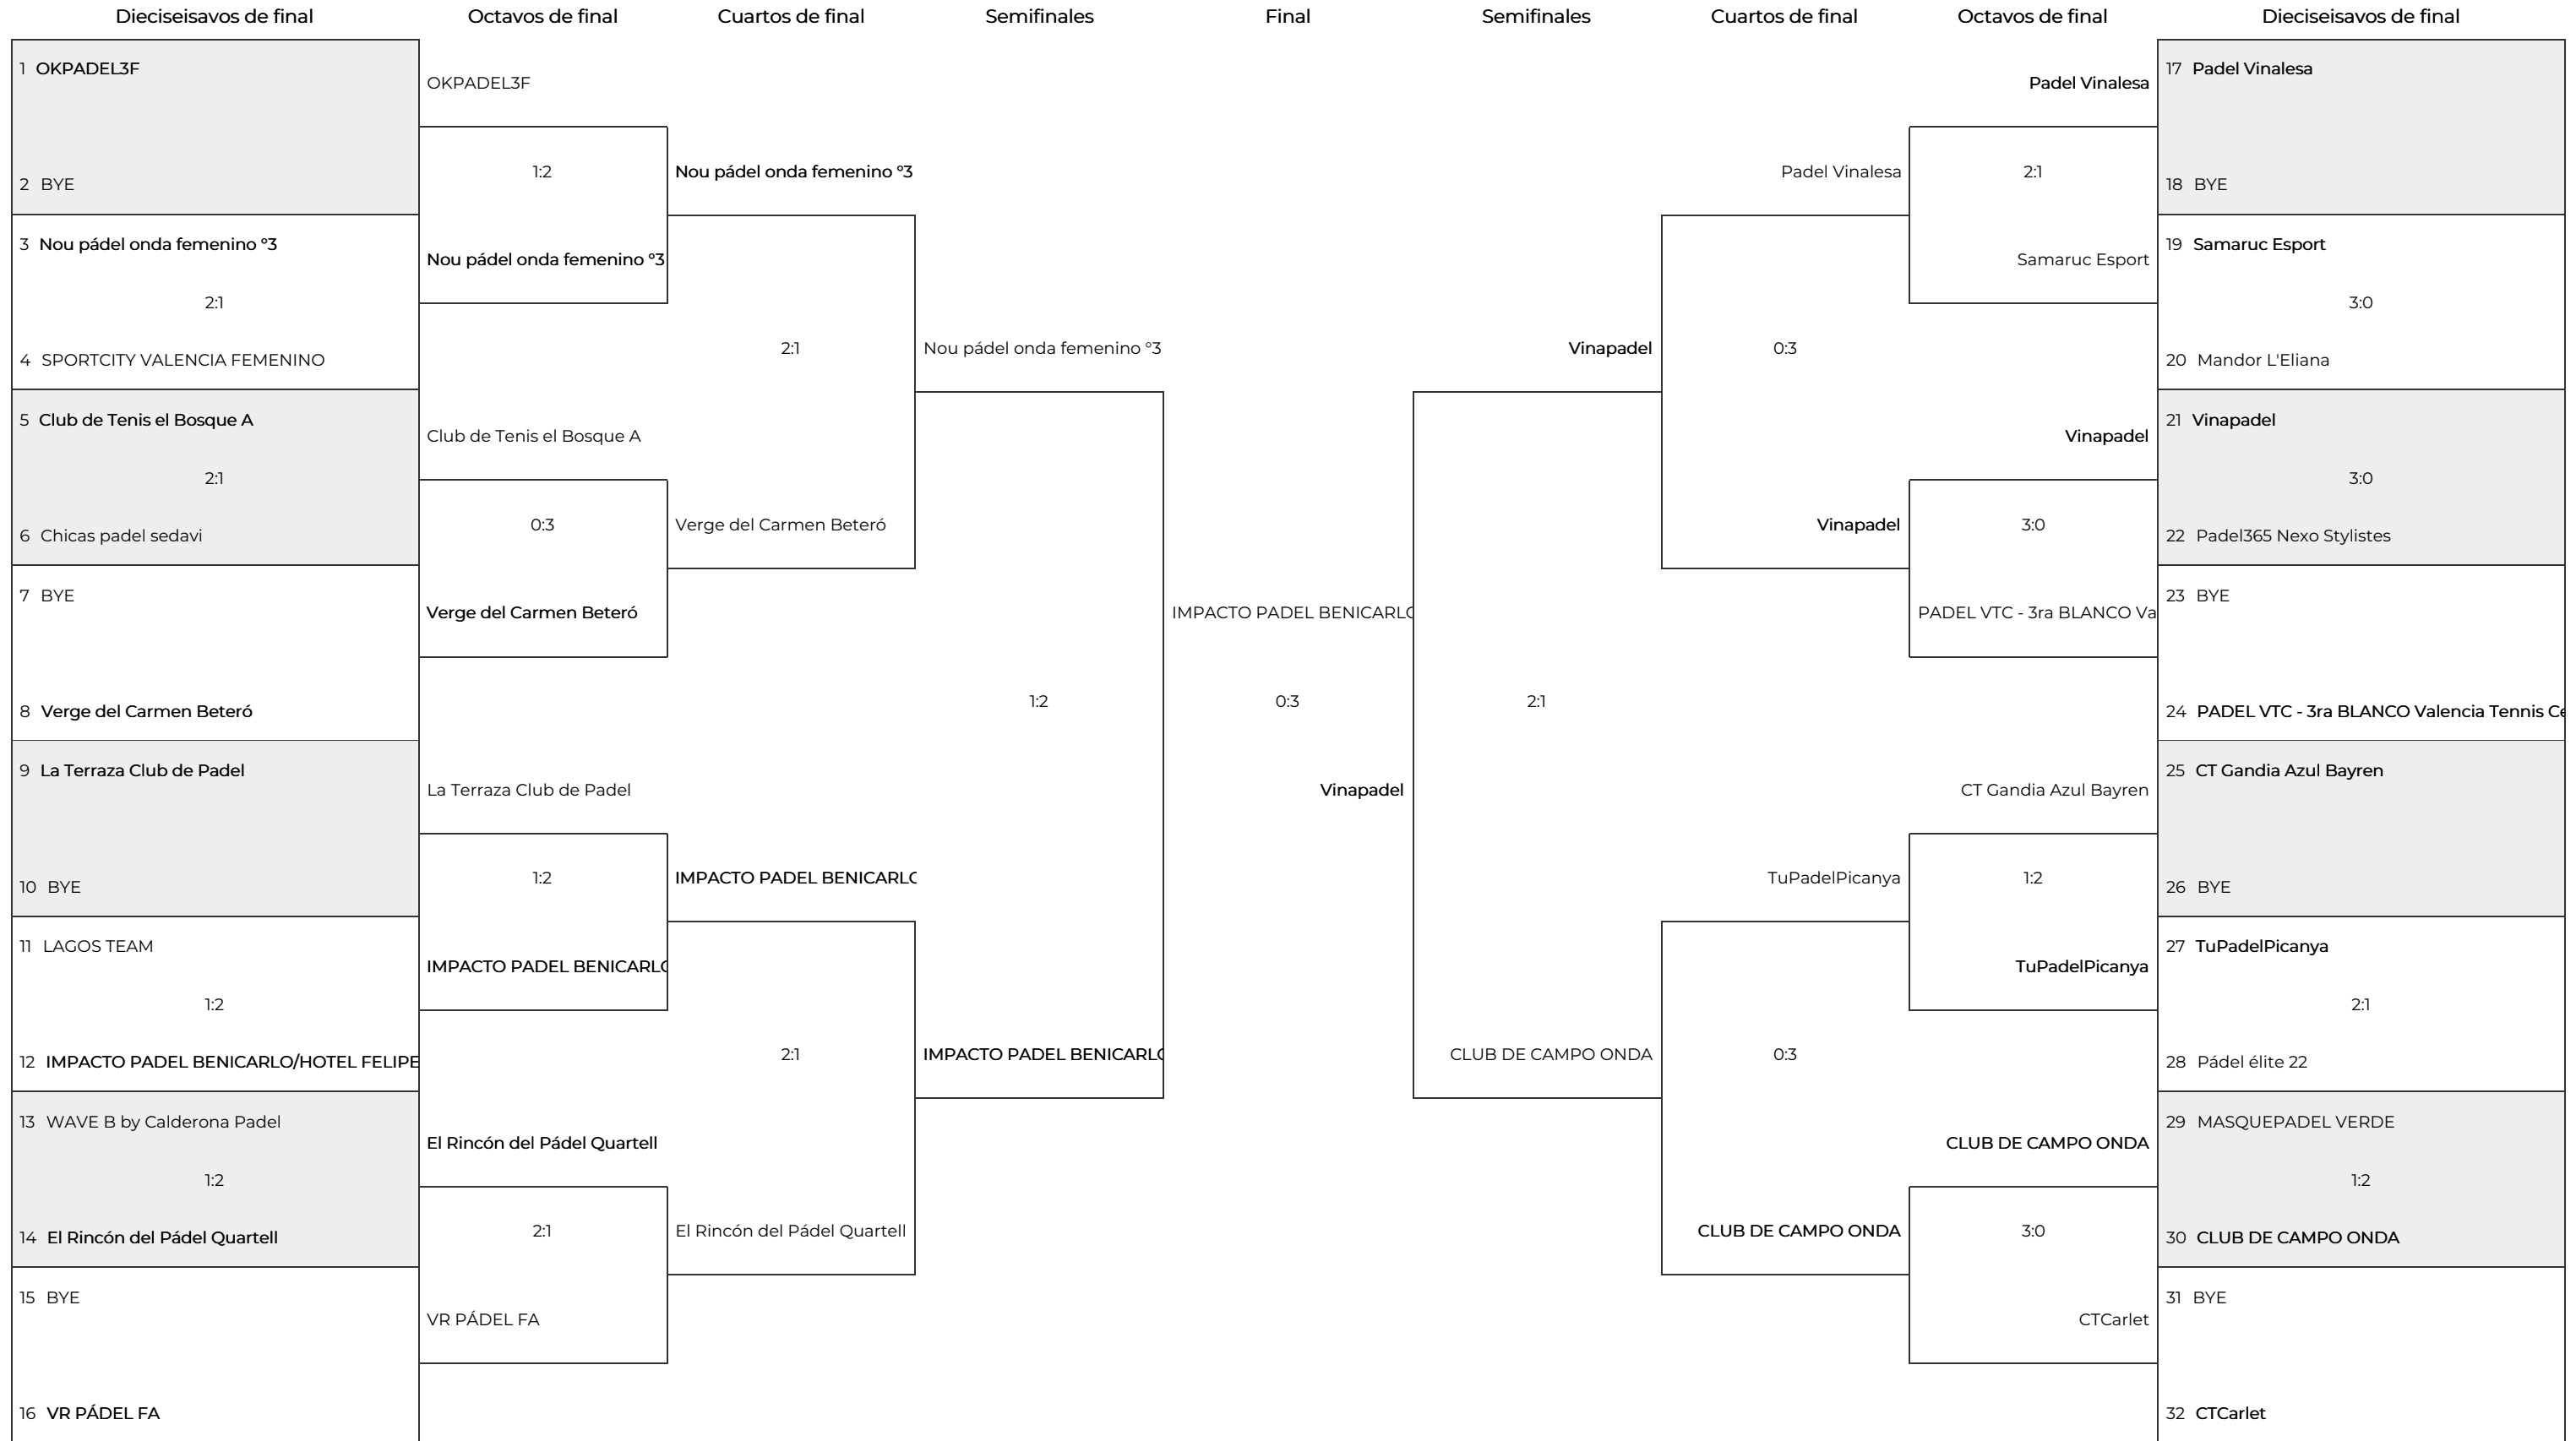

# FASE PLAYOFFS INVIERNO 2024-25 \* CUADRO. 3ª Femenina

## Tercer y cuarto puesto