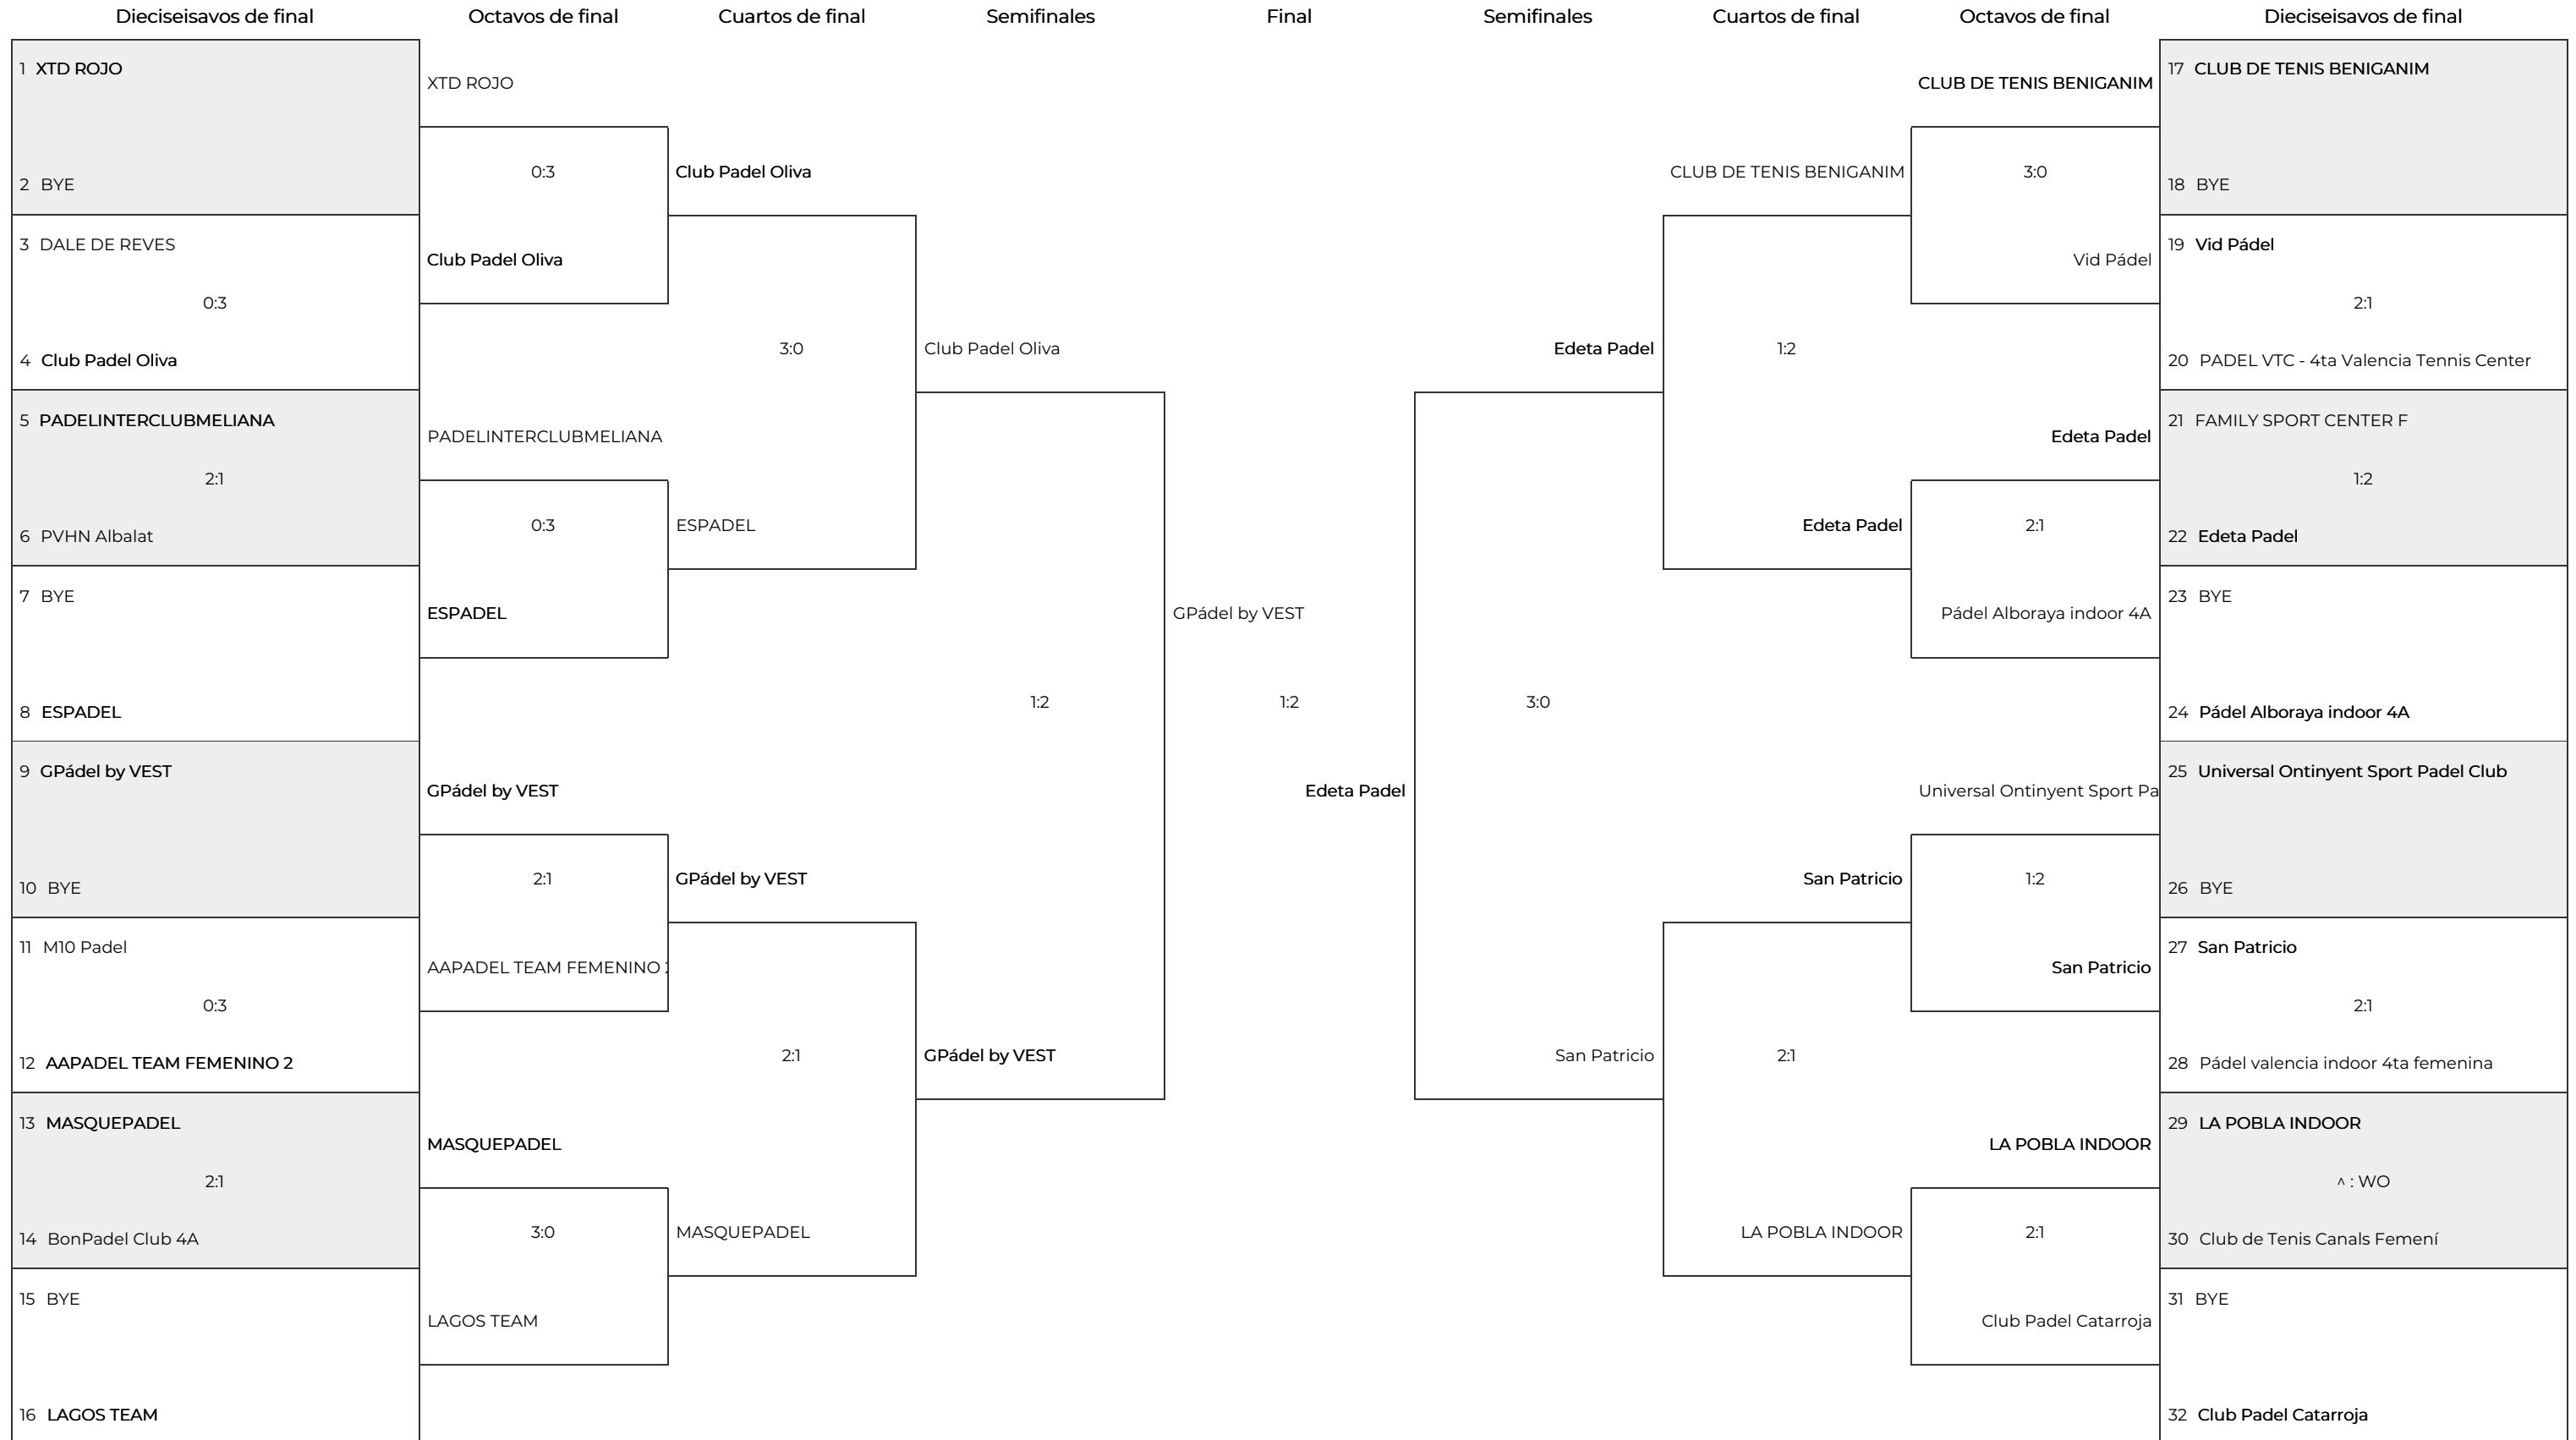

FASE PLAYOFFS INVIERNO 2024-25 *
 CUADRO. 4ª Femenina

Tercer y cuarto puesto