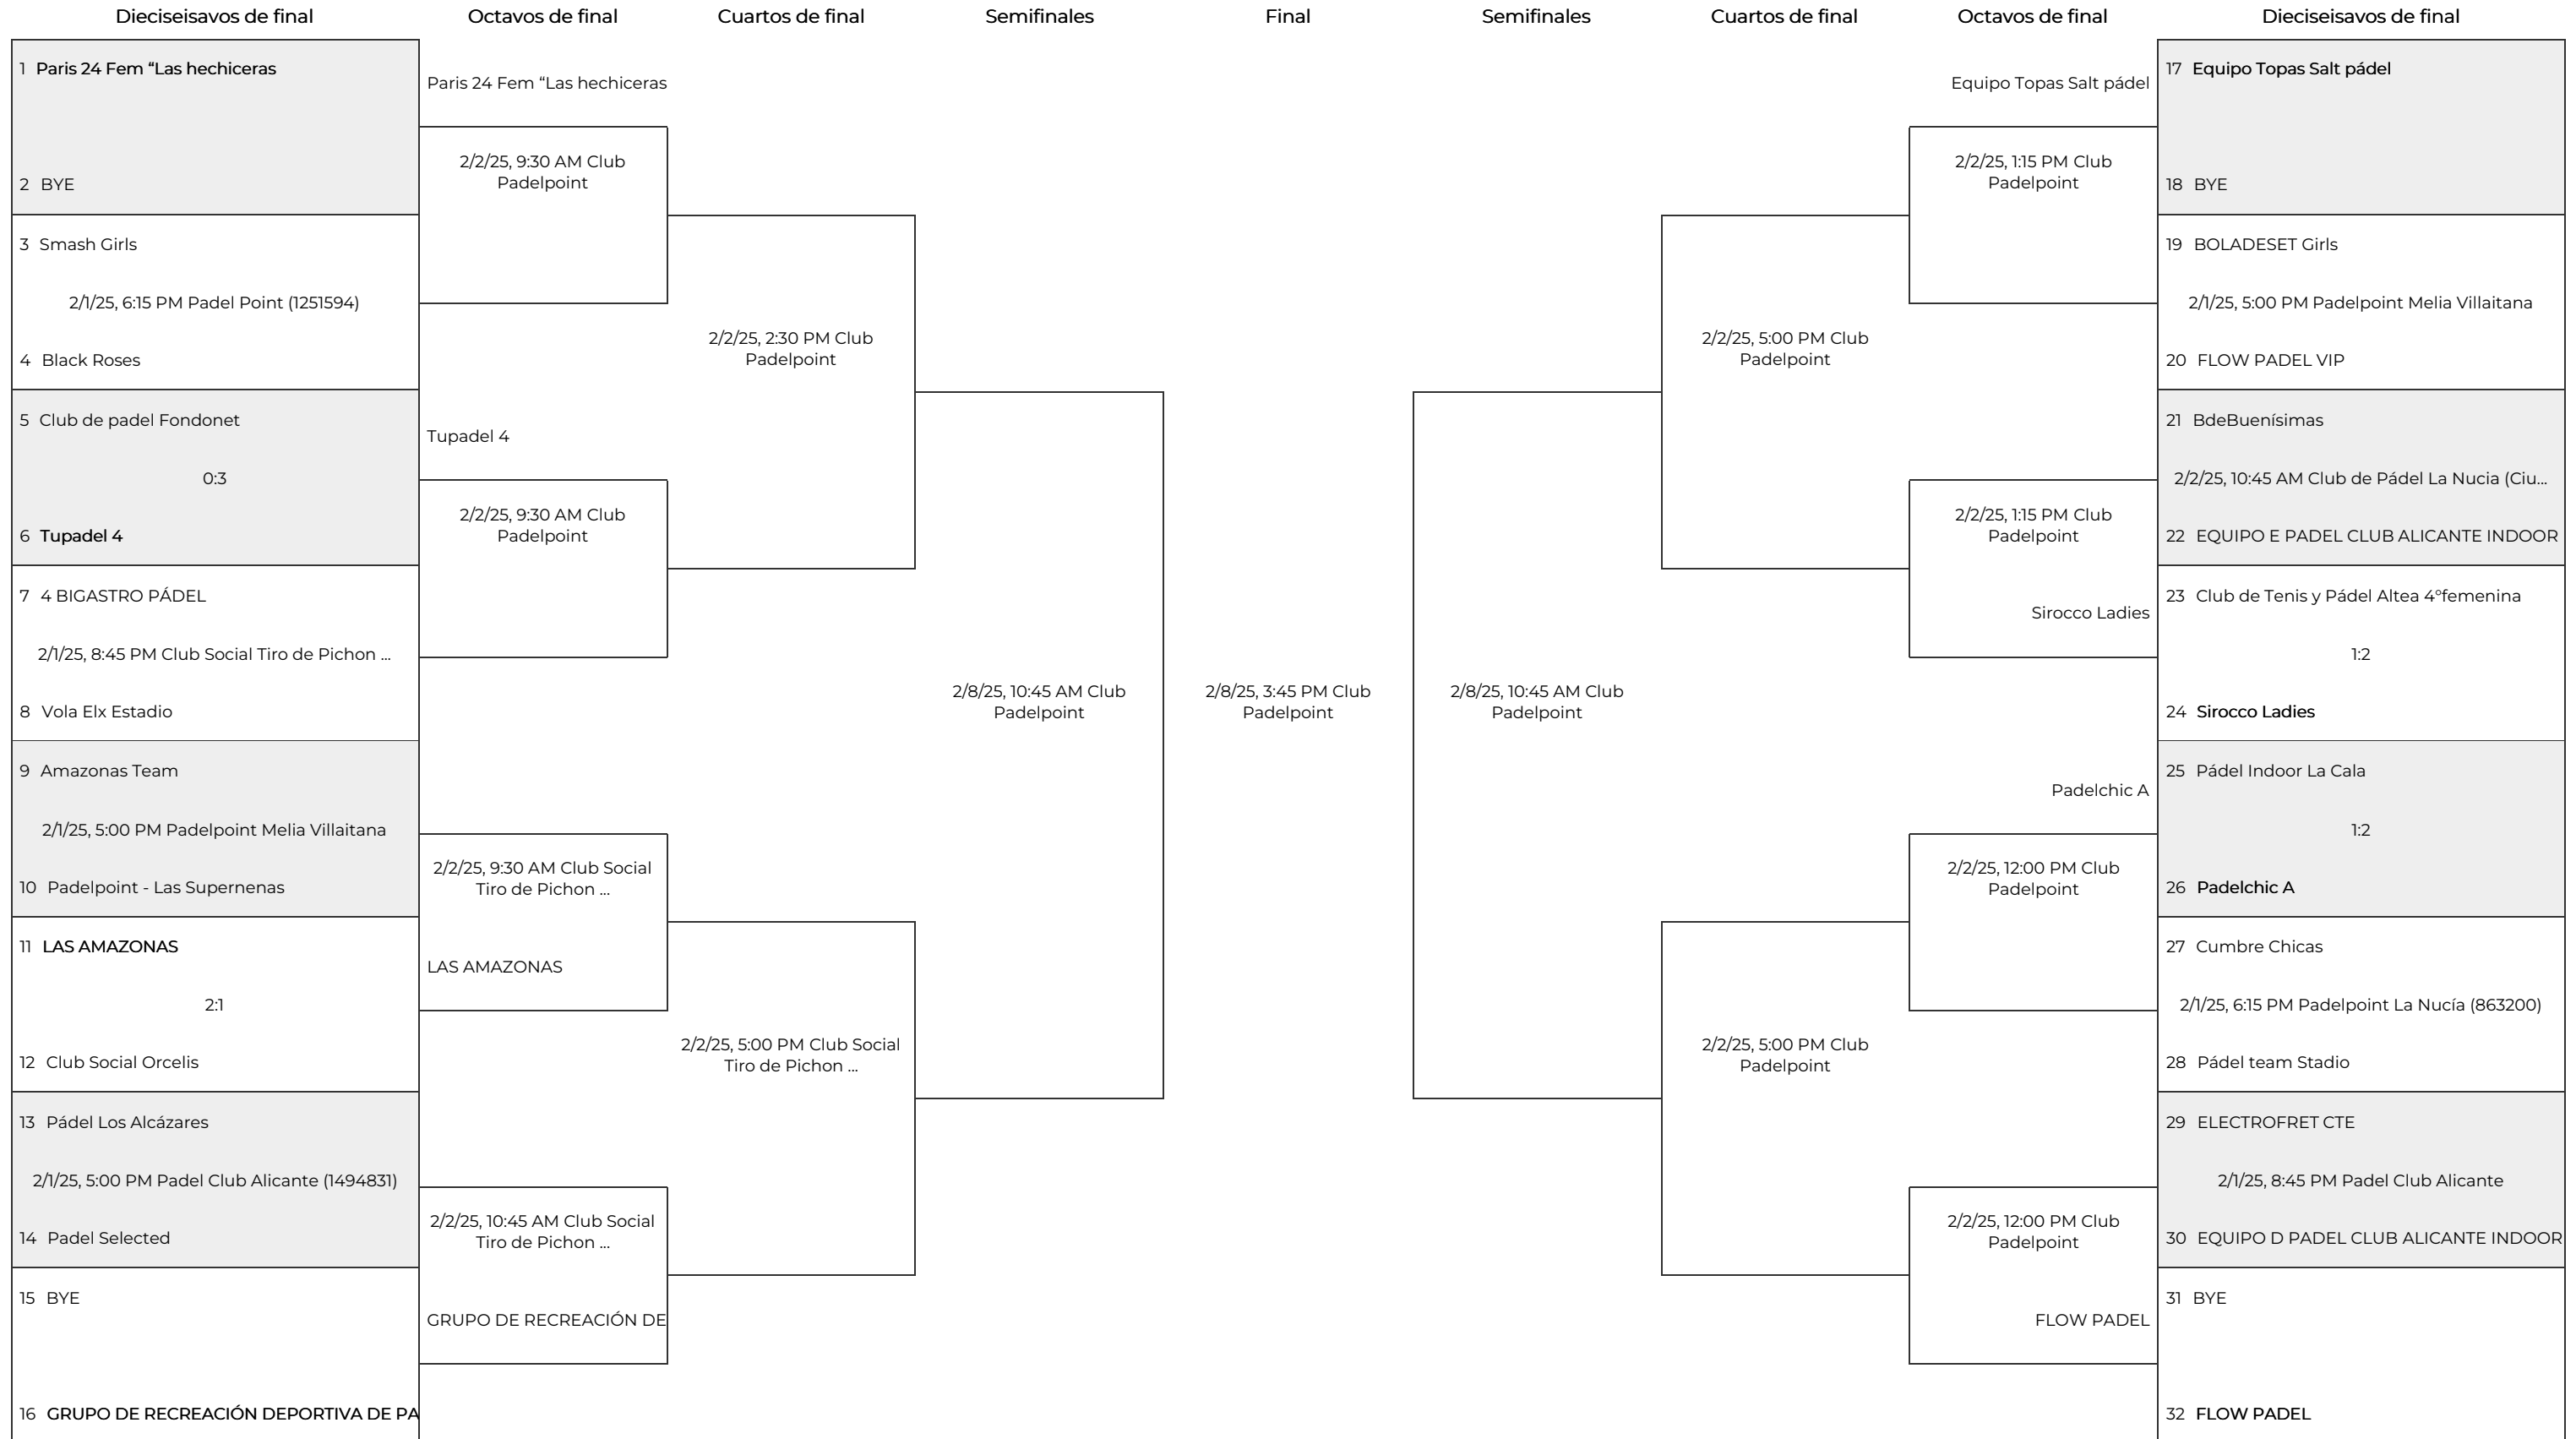

FASE PLAYOFFS INVIERNO 2024-25 *
 CUADRO. 4ª Femenina

Tercer y cuarto puesto

2/8/25, 2:30 PM Club Padelpoint