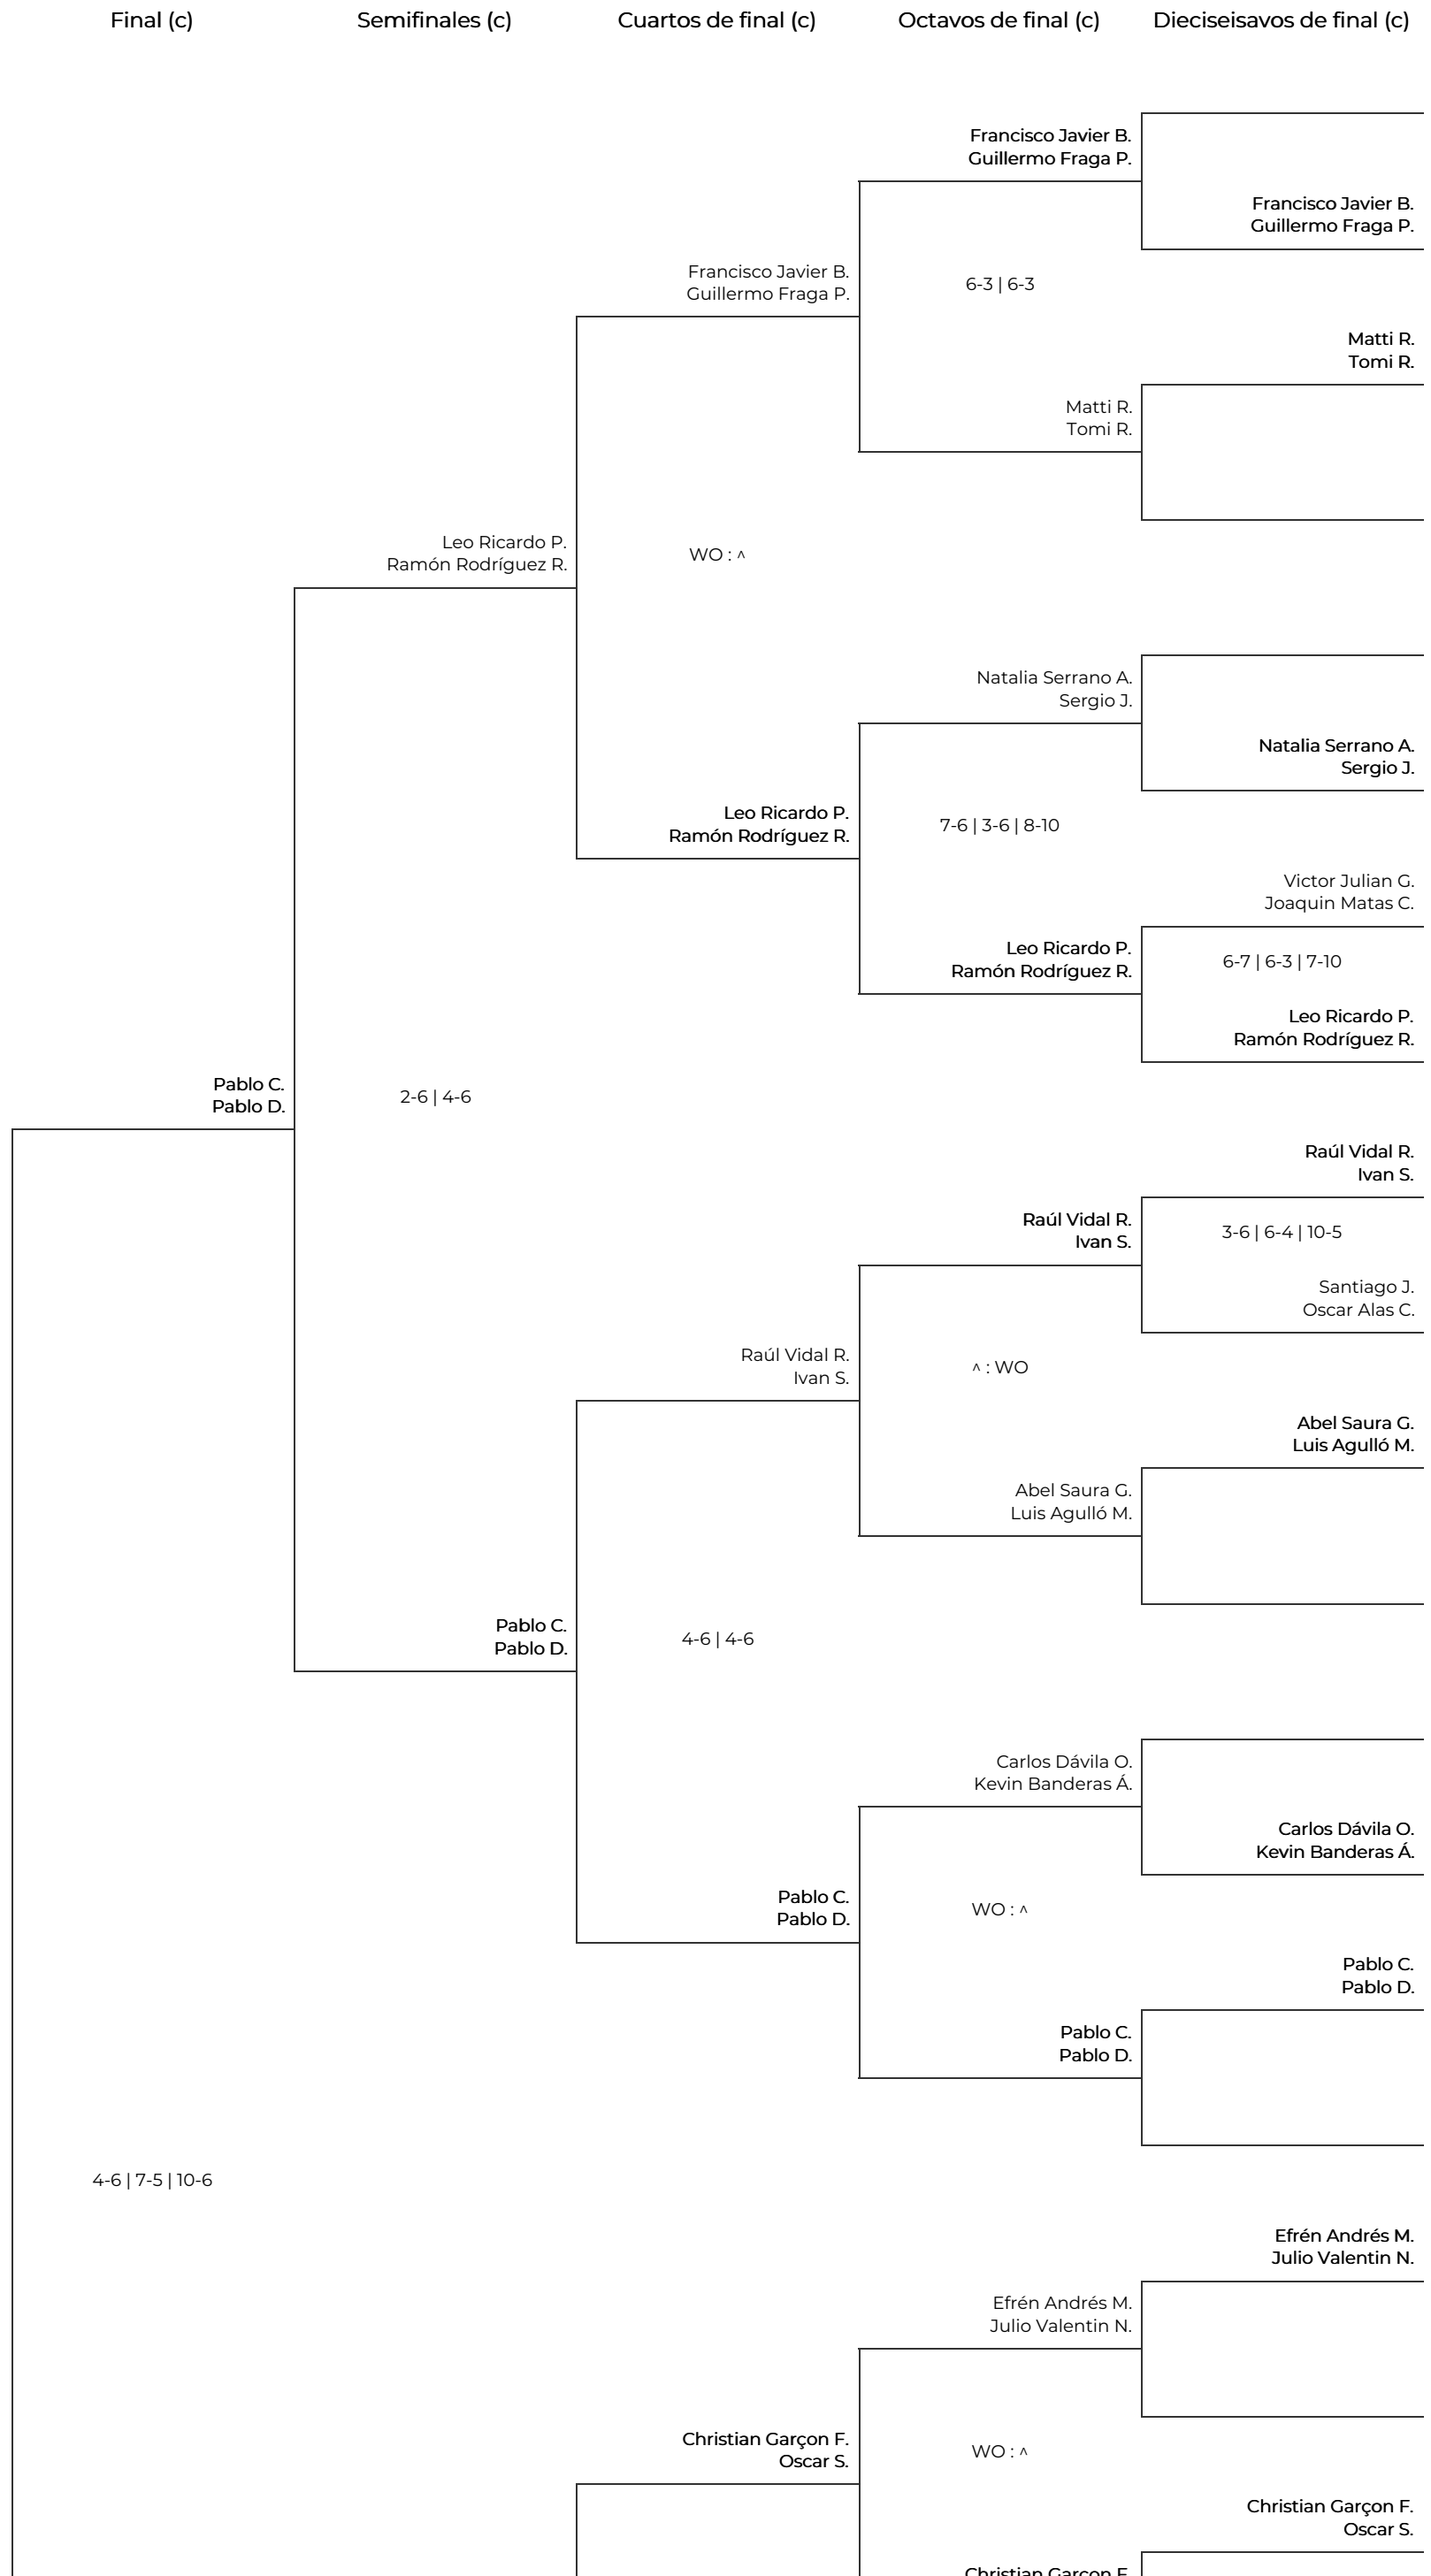

OPEN BELA ADESLAS CUP  
FASE FINAL. 4ta Masculina

OPEN BELA ADESLAS CUP  
FASE FINAL. 4ta Masculina

OPEN BELA ADESLAS CUP  
FASE FINAL. 4ta Masculina

39	Guillermo Gonzalez Richart/Borja Zaragoza Sev	Guillermo Gonzalez R. Borja Zaragoza S.	Borja Zaragoza S.		
40	BYE			4-6   4-6	Christian Carrillo S. Alex Picó L.
41	Santiago García Gisbert/Pedro Rocamora	Santiago García G. Pedro R.			
42	BYE	WO : ^	Iker Garre F. Santi R.		
43	Iker Garre Frances/Santi Rico	Iker Garre F. Santi R.			
44	Dori Khalaf/Parjam Amani			3-6   5-7	Christian Carrillo S. Alex Picó L.
45	Tom Lardenois/Thomas Portolleau	Tom L. Thomas P.			
46	BYE	4-6   4-6	Christian Carrillo S. Alex Picó L.		
47	Javier Landaburu Javaloyes/Adrián Ferrol Mira	Christian Carrillo S. Alex Picó L.			
48	Christian Carrillo Sanchez/Alex Picó Lopez				7-5   6-3
49	Joan Tapiolas Siles/Nico Berge	Joan Tapiolas S. Nico B.			
50	BYE	3-6   6-4   6-7	Angel Frances S. Alvaro Morales A.		
51	Angel Frances Sanjuan/Alvaro Morales Alfonso	Angel Frances S. Alvaro Morales A.			
52	Sergio Buigues/Sergio Ramos Santonja			3-6   6-7	Javier Guilabert G. Beltrán Sánchez J.
53	Javier Guilabert García/Beltrán Sánchez Jiménez	Javier Guilabert G. Beltrán Sánchez J.			
54	BYE	6-3   6-4	Javier Guilabert G. Beltrán Sánchez J.		
55	Jorge Martínez Pais/Javier Garrido Gómez	Jorge Martínez P. Javier Garrido G.			
56	BYE			6-3   7-6	Javier Guilabert G. Beltrán Sánchez J.
57	Rafael Campos/Pedro Carrascosa Pérez	Rafael C. Pedro Carrascosa P.			
58	BYE	6-0   6-1	Rafael C. Pedro Carrascosa P.		
59	Miguel Fernandez Redondo/Jacobo Rojo	Miguel Fernandez R. Jacobo R.			
60	Antonio José Reynaldo/Frank Adner Caicedo			6-4   7-5	Rafael C. Pedro Carrascosa P.
61	Juan Rovira Pavón/Jorge Compañ Cuevas	Juan Rovira P. Jorge Compañ C.			
62	BYE	6-0   6-1	Juan Rovira P. Jorge Compañ C.		
63	Francisco Magro/Mario Pardo Caballero	Francisco M. Mario Pardo C.			
64	BYE				