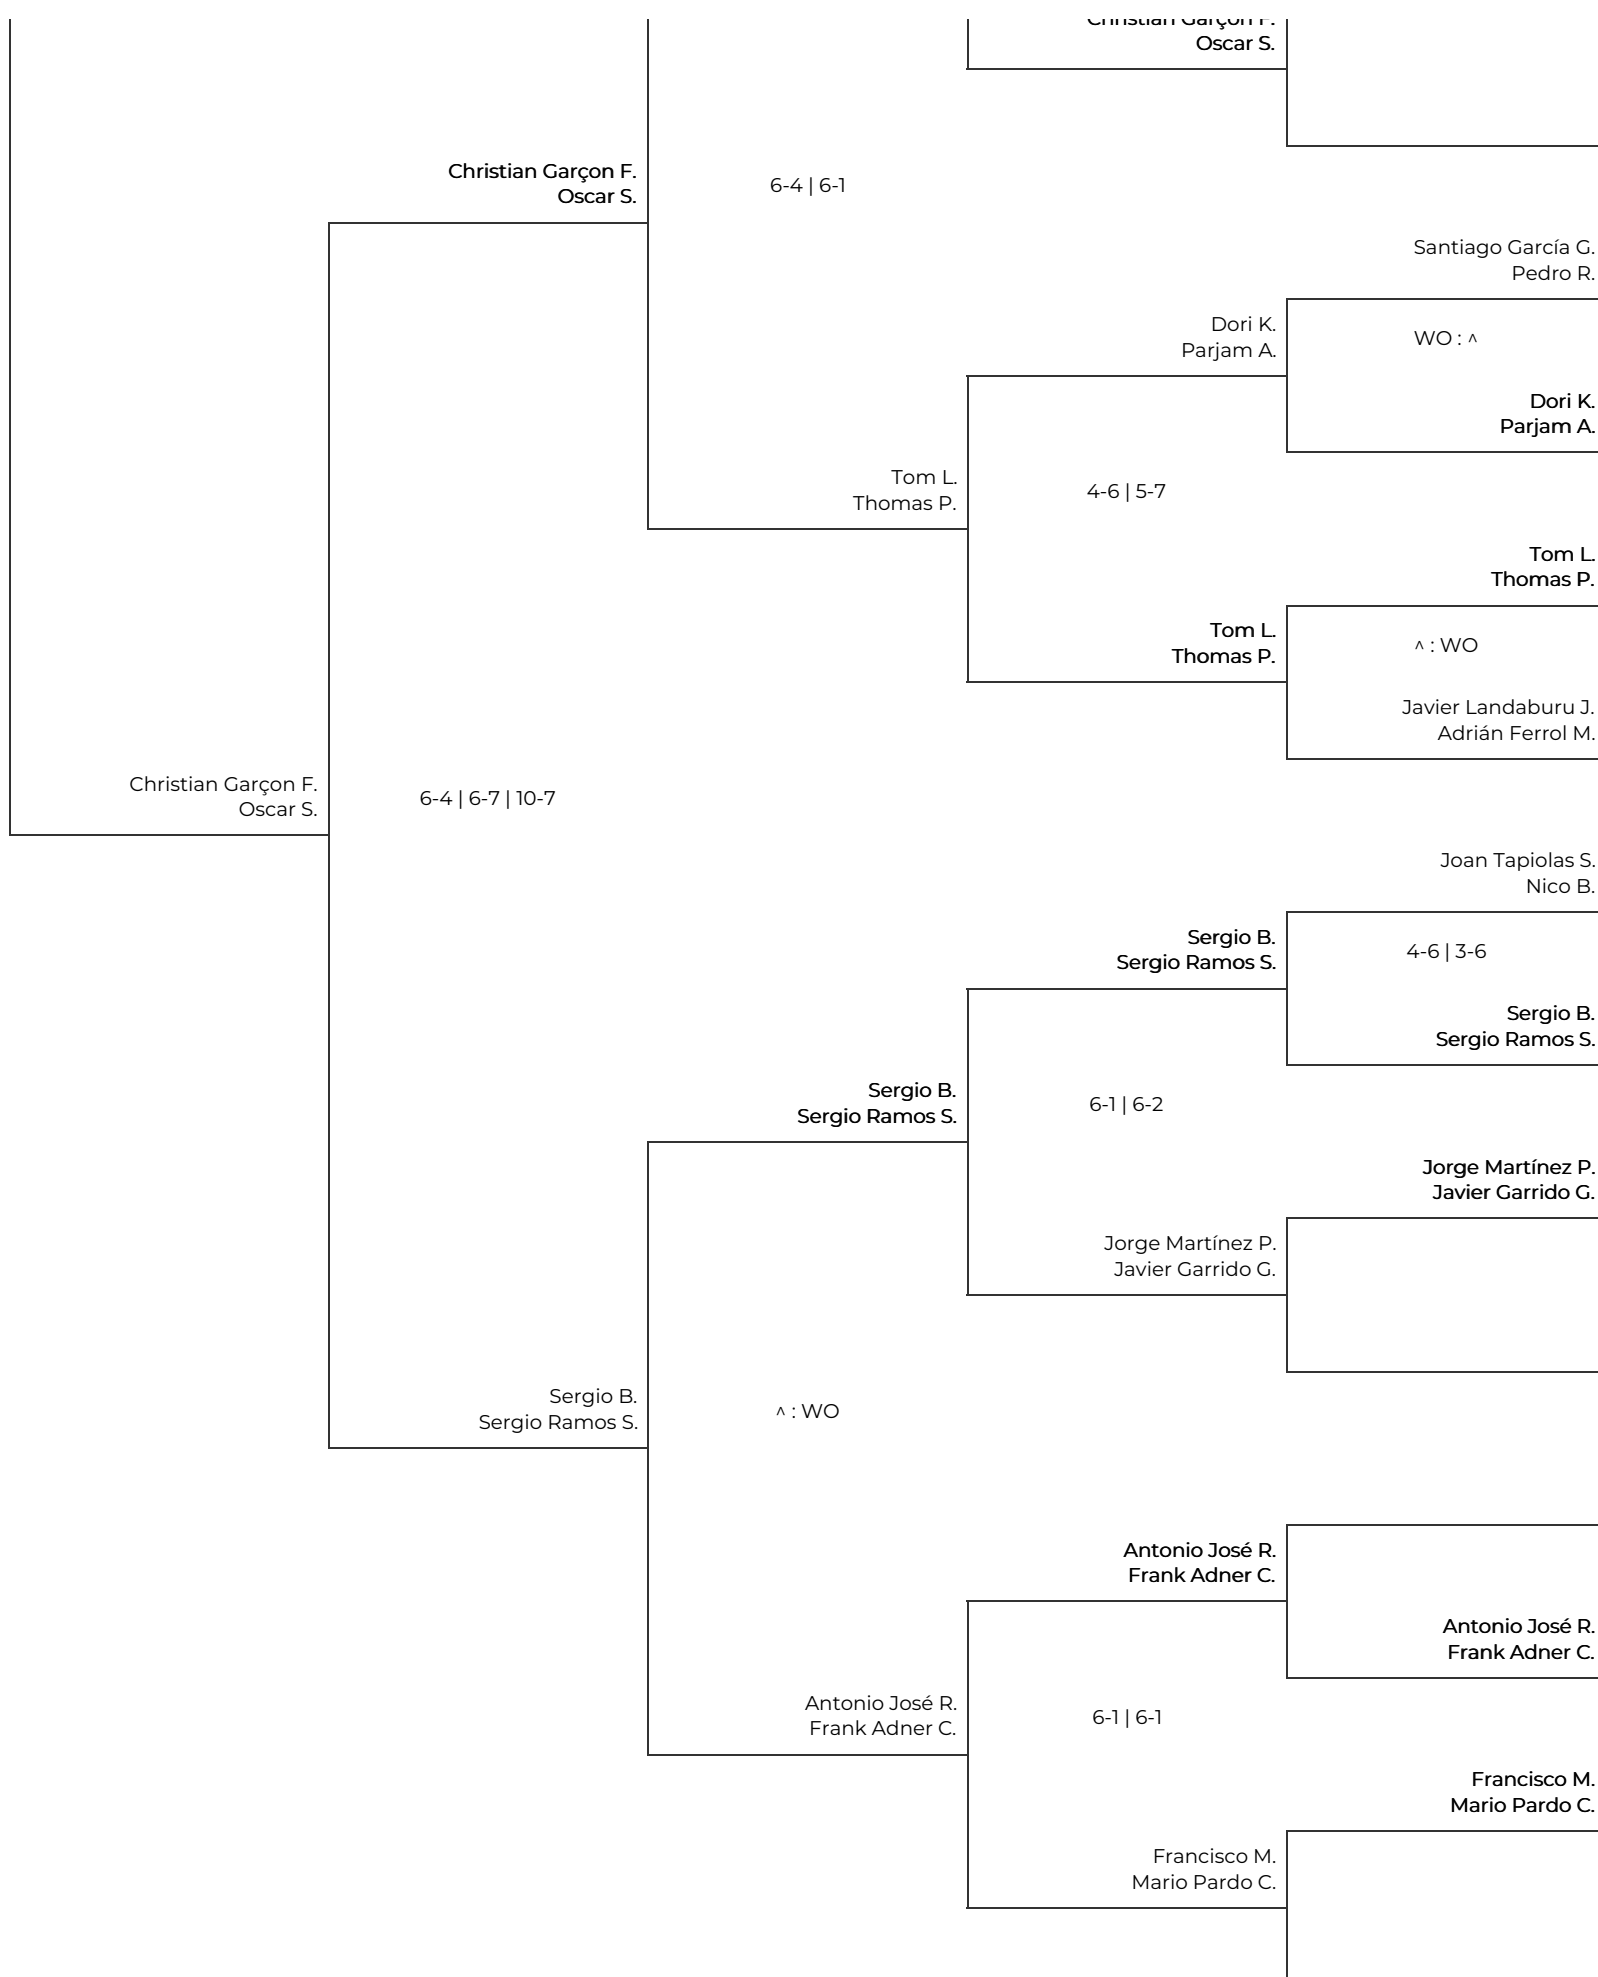

OPEN BELA ADESLAS CUP  
FASE FINAL. 4ta Masculina

OPEN BELA ADESLAS CUP  
FASE FINAL. 4ta Masculina

OPEN BELA ADESLAS CUP  
FASE FINAL. 4ta Masculina

39	Guillermo Gonzalez Richart/Borja Zaragoza Sev	Guillermo Gonzalez R. Borja Zaragoza S.	Borja Zaragoza S.		
40	BYE			4-6   4-6	Christian Carrillo S. Alex Picó L.
41	Santiago García Gisbert/Pedro Rocamora	Santiago García G. Pedro R.			
42	BYE	WO : ^	Iker Garre F. Santi R.		
43	Iker Garre Frances/Santi Rico	Iker Garre F. Santi R.			
44	Dori Khalaf/Parjam Amani			3-6   5-7	Christian Carrillo S. Alex Picó L.
45	Tom Lardenois/Thomas Portolleau	Tom L. Thomas P.			
46	BYE	4-6   4-6	Christian Carrillo S. Alex Picó L.		
47	Javier Landaburu Javaloyes/Adrián Ferrol Mira	Christian Carrillo S. Alex Picó L.			
48	Christian Carrillo Sanchez/Alex Picó Lopez				7-5   6-3
49	Joan Tapiolas Siles/Nico Berge	Joan Tapiolas S. Nico B.			
50	BYE	3-6   6-4   6-7	Angel Frances S. Alvaro Morales A.		
51	Angel Frances Sanjuan/Alvaro Morales Alfonso	Angel Frances S. Alvaro Morales A.			
52	Sergio Buigues/Sergio Ramos Santonja			3-6   6-7	Javier Guilabert G. Beltrán Sánchez J.
53	Javier Guilabert García/Beltrán Sánchez Jiménez	Javier Guilabert G. Beltrán Sánchez J.			
54	BYE	6-3   6-4	Javier Guilabert G. Beltrán Sánchez J.		
55	Jorge Martínez Pais/Javier Garrido Gómez	Jorge Martínez P. Javier Garrido G.			
56	BYE			6-3   7-6	Javier Guilabert G. Beltrán Sánchez J.
57	Rafael Campos/Pedro Carrascosa Pérez	Rafael C. Pedro Carrascosa P.			
58	BYE	6-0   6-1	Rafael C. Pedro Carrascosa P.		
59	Miguel Fernandez Redondo/Jacobo Rojo	Miguel Fernandez R. Jacobo R.			
60	Antonio José Reynaldo/Frank Adner Caicedo			6-4   7-5	Rafael C. Pedro Carrascosa P.
61	Juan Rovira Pavón/Jorge Compañ Cuevas	Juan Rovira P. Jorge Compañ C.			
62	BYE	6-0   6-1	Juan Rovira P. Jorge Compañ C.		
63	Francisco Magro/Mario Pardo Caballero	Francisco M. Mario Pardo C.			
64	BYE				