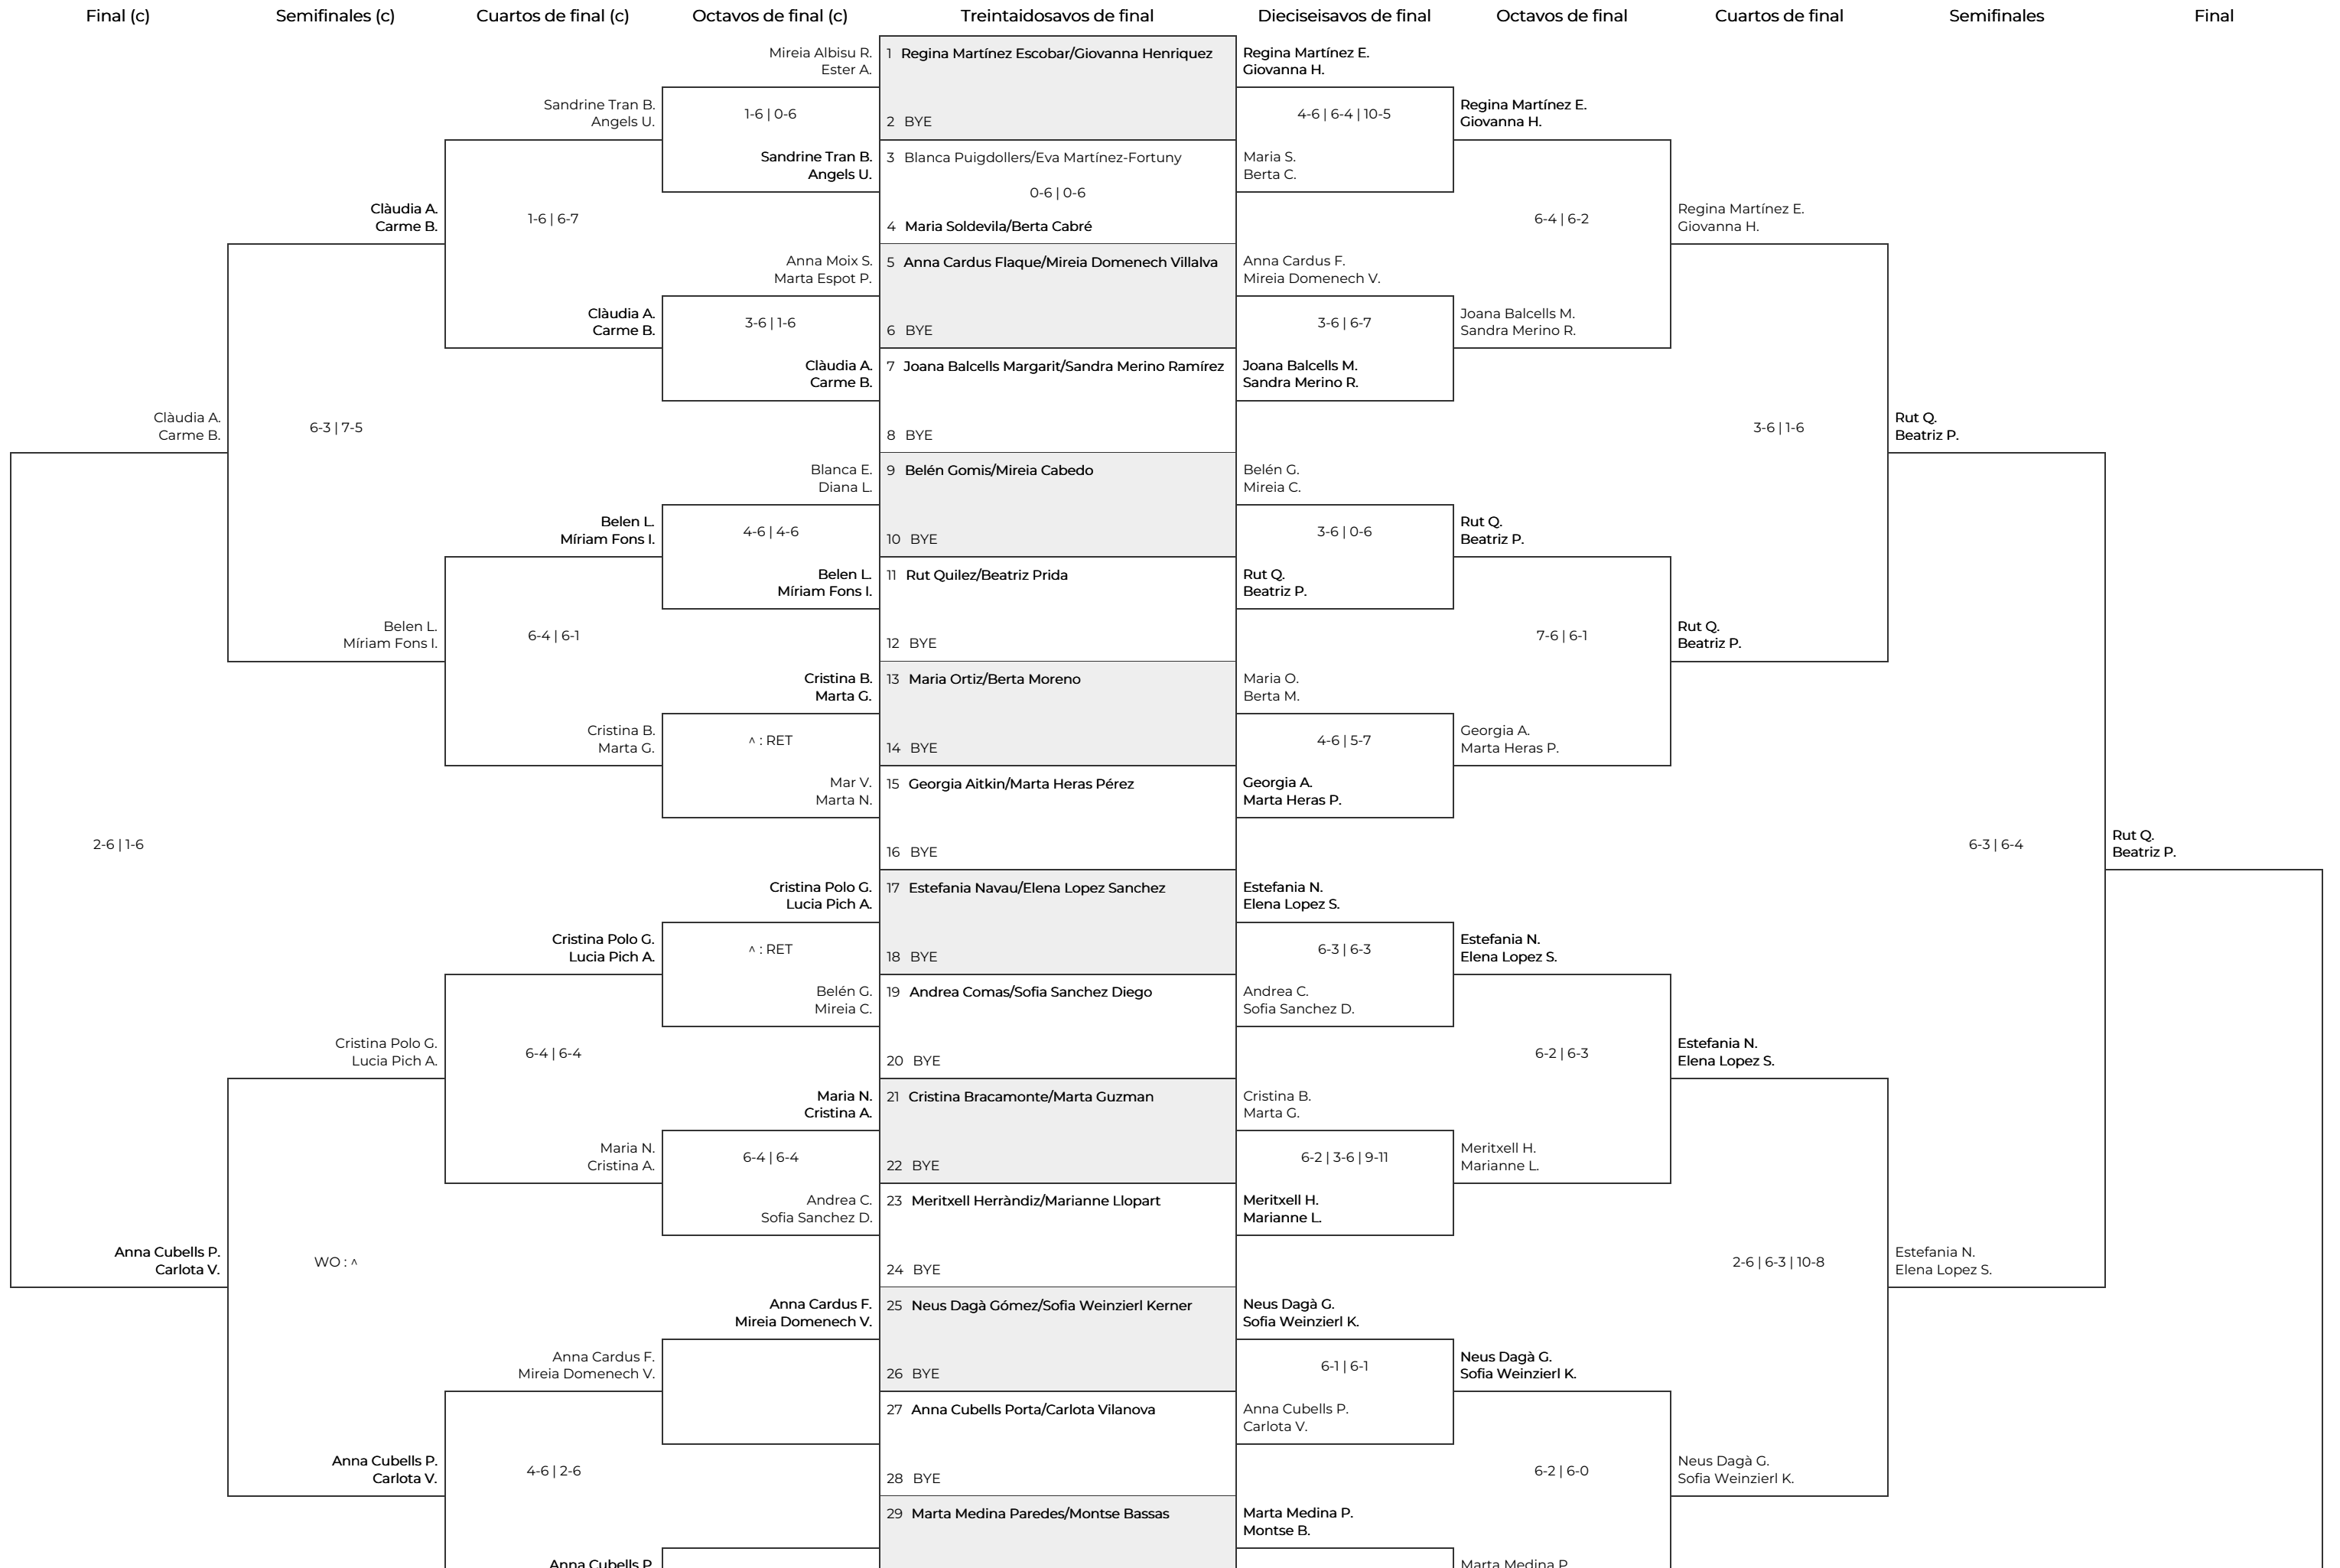

I Women Padel Oysho 2025 en el Artós Sports Club
2a Femenina. 2a Femenina

Anna Cubells P. Carlota V.	30	BYE	6-4 6-1	Marta P. Isabel Villar V.	
	31	Sandrine Tran Ba Huy/Angels Ucero	Sandrine Tran B. Angels U.		
	32	BYE			6-3 6-3
	33	Raquel Abad De Las Heras/Maria Martinez-Ubie	Raquel Abad D. Maria M.		
	34	BYE	6-4 4-6 10-5	Raquel Abad D. Maria M.	
	35	Cristina Polo Garcia/Lucia Pich Aguilera	Ines De O. Sofia P.		
	36	Ines De Olabarria Pavia/Sofia Pique		6-3 6-3	Raquel Abad D. Maria M.
	37	Blanca Espot/Diana Llanas	Blanca E. Diana L.		
	38	BYE	4-6 3-6	Mónica A. Teresa S.	
	39	Mónica Antoli/Teresa Serrano	Mónica A. Teresa S.		
	40	BYE			6-1 6-3
	41	Miriam Garcia Rastrojo/Mireia Maresma Olivella	Miriam Garcia R. Mireia Maresma O.		
	42	BYE	7-5 6-0	Miriam Garcia R. Mireia Maresma O.	
	43	Belen Lopez/Miriam Fons I Vidal	Belen L. Miriam Fons I.		
	44	BYE			7-5 4-6 6-10
	45	Maria Alegre/Laila Colomé	Maria A. Laila C.		
	46	BYE	6-2 6-0	Maria A. Laila C.	
	47	Mireia Albisu Ruiz De Alda/Ester Antón	Mireia Albisu R. Ester A.		
	48	BYE			6-7 1-6
	49	Mar Vives/Marta Navarro	Mar V. Marta N.		
	50	BYE	2-6 1-6	Anna Güell R. Andrea J.	
	51	Anna Güell Ruiz/Andrea Jimenez	Anna Güell R. Andrea J.		
	52	BYE			6-4 6-4
	53	Clàudia Aunós/Carme Borràs	Clàudia A. Carme B.		
	54	BYE	4-6 4-6	Stéphanie C. Isabel Buenosvinos Z.	
	55	Stéphanie Certenais/Isabel Buenosvinos Zamora	Stéphanie C. Isabel Buenosvinos Z.		
	56	BYE			4-6 1-6
	57	Cristina Blanco Hevia/Esther Cardenosa	Cristina Blanco H. Esther C.		
	58	BYE	6-0 6-1	Cristina Blanco H. Esther C.	
	59	Maria Navarro/Cristina Araño	Maria N. Cristina A.		
	60	BYE			4-6 4-6
	61	Marta Palau/Isabel Villar Vega	Marta P. Isabel Villar V.		

62 BYE	6-1 6-0	Marta P. Isabel Villar V.
63 Anna Moix Socorregut/Marta Espot Prieto	Anna Moix S. Marta Espot P.	
64 BYE		