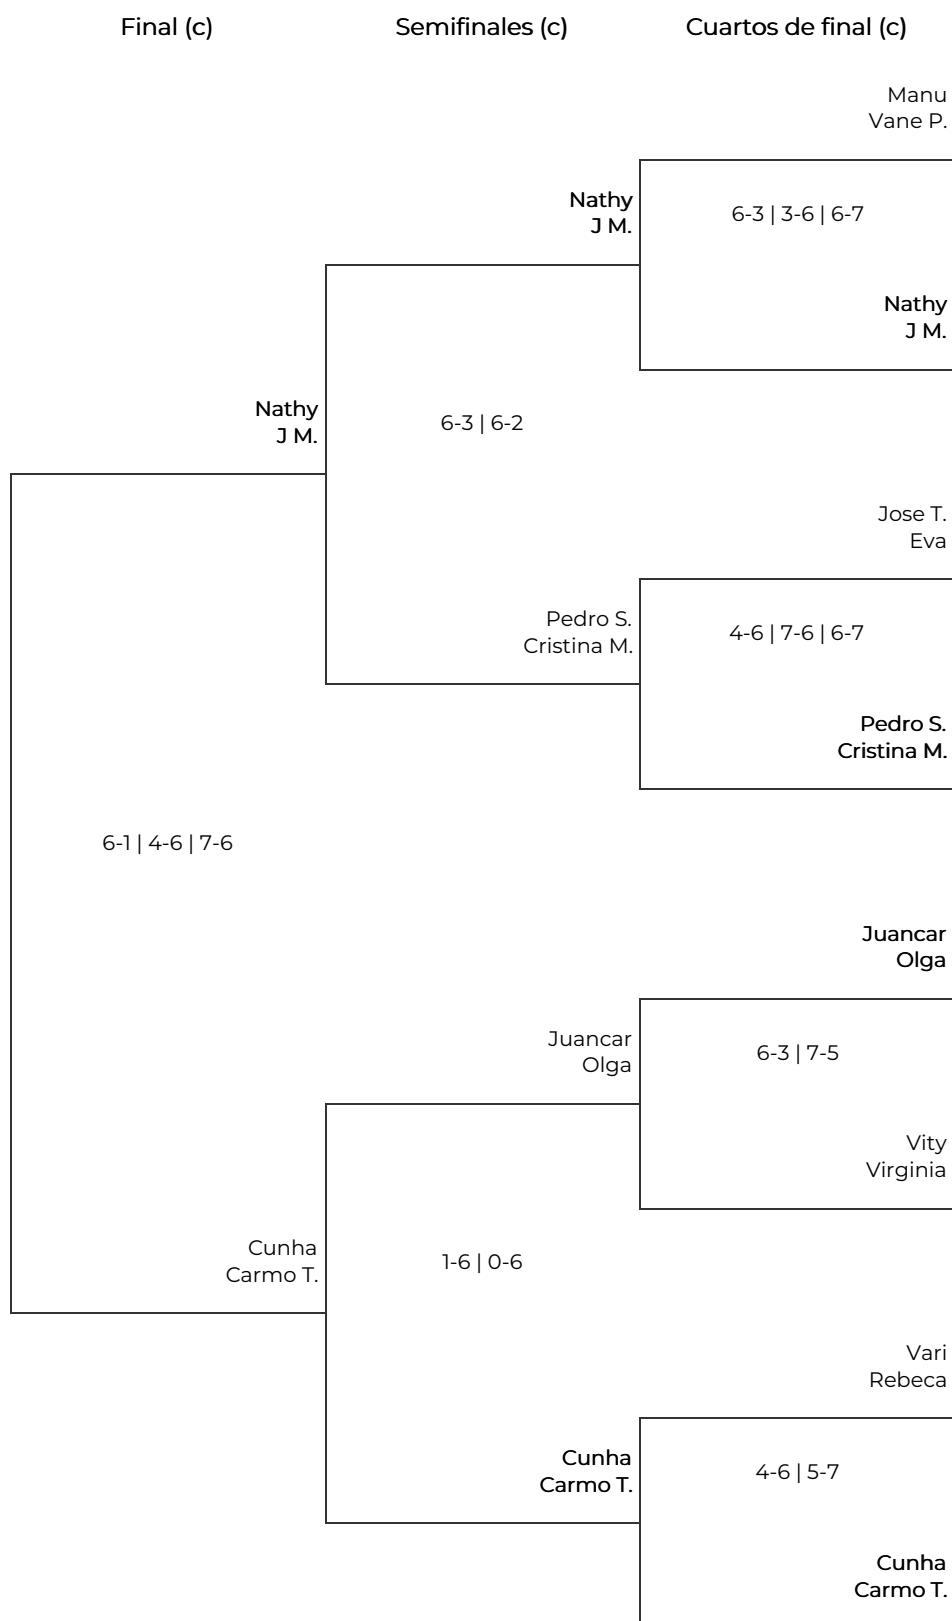

Play Padel VS Rubis Padel Team

Fase final. 3 Mixta

Play Padel VS Rubis Padel Team

Fase final. 3 Mixta

Octavos de final		Cuartos de final		Semifinales		Final	
1	Manu Vane P	3-6 6-7	Vanessa Bruno				
2	Vanessa Bruno	6-4 5-5		Vanessa Bruno			
3	Artur Marta	6-1 6-3	Artur Marta				
4	Nathy J Maria	6-4 1-6 7-6			Vanessa Bruno		
5	Jose T Eva	4-6 2-6	Rita O. Nuno M.				
6	Rita Oliveira Nuno Monteiro	4-6 5-7		Pedro G. Celia P.			
7	Pedro Silva Cristina Marques	5-7 2-6	Pedro G. Celia P.				
8	Pedro Gonzalez Celia Pedro	2-6 4-6					
9	Juancar Olga	3-6 1-6	Filipe Ana				
10	Filipe Ana	3-6 2-6		Carlos G. Vane O.			
11	Carlos Gm Vane O	6-0 6-0	Carlos G. Vane O.				
12	Vity Virginia	6-3 6-4			Carlos G. Vane O.		
13	Vari Rebeca	5-7 2-6	Gui Clara				
14	Gui Clara	6-0 1-6 7-6		Gui Clara			
15	Dinis Francisca	6-4 6-7 7-6	Dinis Francisca				
16	Cunha Carmo Teixeira						