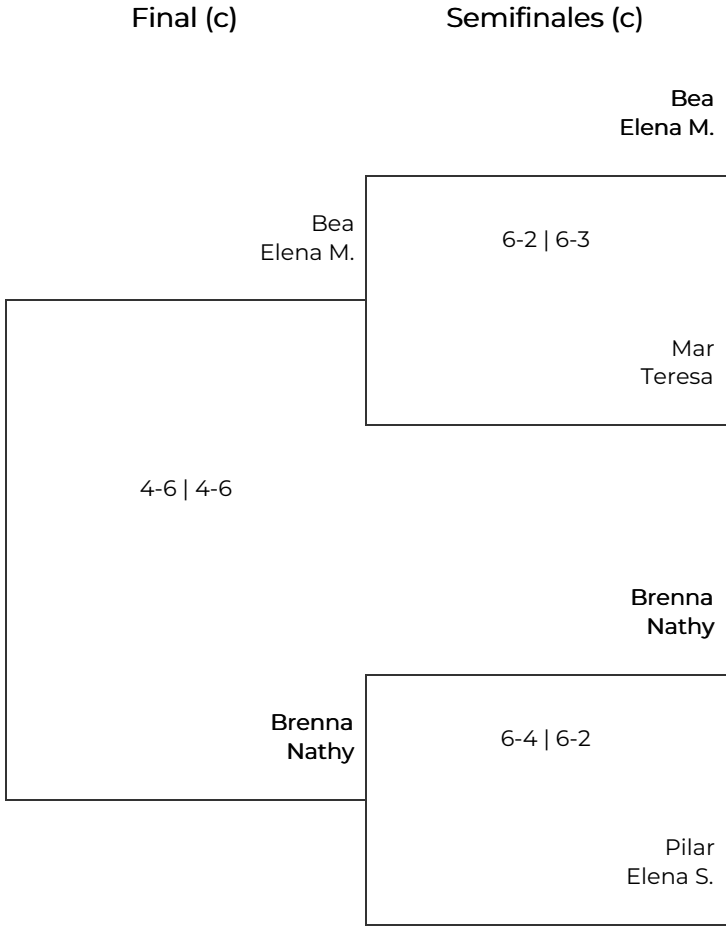

Play Padel VS Rubis Padel Team

Fase final. 2 Femenina

Play Padel VS Rubis Padel Team

Fase final. 2 Femenina

Cuartos de final

Semifinales

Final

1 Bea Elena M		Bea Elena M.	
2 BYE		4-6 2-6	Pipa Marta
3 Mar Teresa	1-6 3-6	Pipa Marta	
4 Pipa Marta			2-6 6-7
5 Leti Miriam	6-1 4-6 7-6	Leti Miriam	
6 Brenna Nathy		3-6 2-6	Joana Vanessa
7 Pilar Elena S	1-6 2-6	Joana Vanessa	
8 Joana Vanessa			