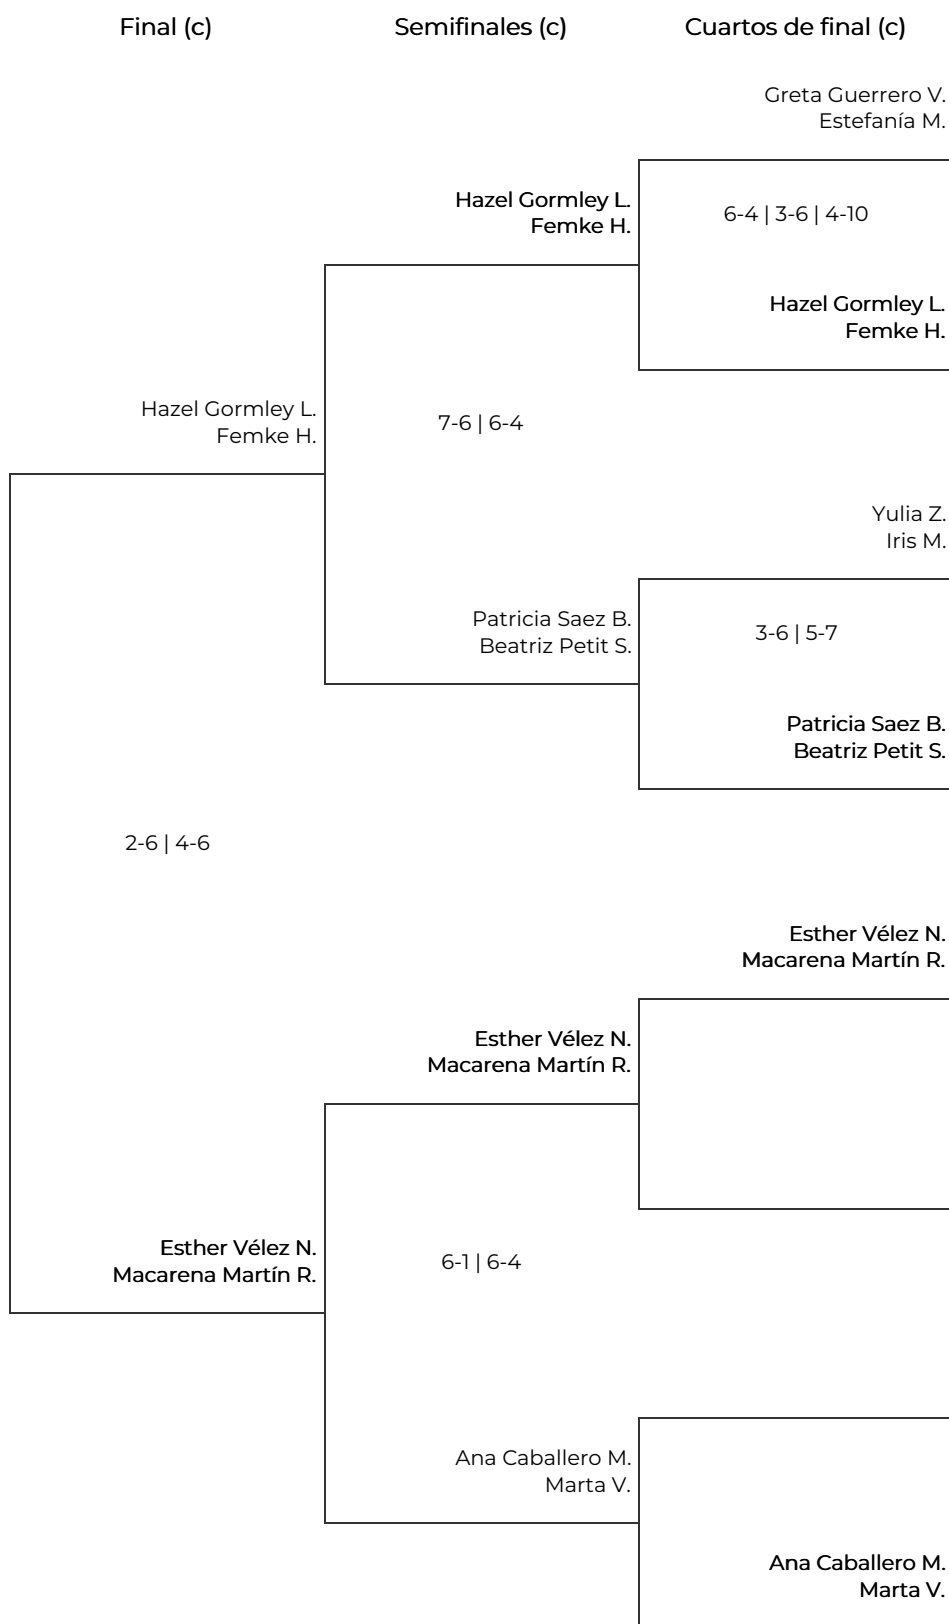

IV Women Padel Oysho 2025 en el NAC Nueva
 Alcántara Club - Marbella
 4a Femenina - Revés. 4a Femenina - Revés

IV Women Padel Oysho 2025 en el NAC Nueva Alcántara Club - Marbella

4a Femenina - Revés. 4a Femenina - Revés

Octavos de final		Cuartos de final		Semifinales		Final	
1	Ana Caballero Montero Marta Valle	Ana Caballero M. Marta V.					
2	BYE	1-6 2-6		Silviya S. Helena R.			
3	Esther Vélez Narváez Macarena Martín Rocha	Silviya S. Helena R.					
4	Silviya Spasova Helena Ritson	3-6 6-7		6-4 2-6 10-8		Silviya S. Helena R.	
5	Barbara Parra Isabel Carmona	Barbara P. Isabel C.					
6	Patricia Saez Borreguero Beatriz Petit Salgado	0-6 4-6		Tamara González V. Maria Nilda C.			
7	BYE	Tamara González V. Maria Nilda C.					
8	Tamara González Valadez Maria Nilda Caceres De Hornillos					4-6 4-6	
9	Rebeca Díaz Paola Díaz	Rebeca D. Paola D.					
10	BYE	6-1 6-3		Rebeca D. Paola D.			
11	Caroline Pagela Elena Alcina	Caroline P. Elena A.					
12	Yulia Zelenkova Iris Meijer			6-2 6-3		Rebeca D. Paola D.	
13	Greta Guerrero Vazquez Estefanía Mesa	Carole E. Amy S.					
14	Carole Evrard Amy Scott	7-5 6-4		Carole E. Amy S.			
15	Hazel Gormley Leahy Femke Holman	Zoya B. Micaela Alejandra K.					
16	Zoya Bloom Micaela Alejandra Kruppa Ruiz	5-7 6-7					