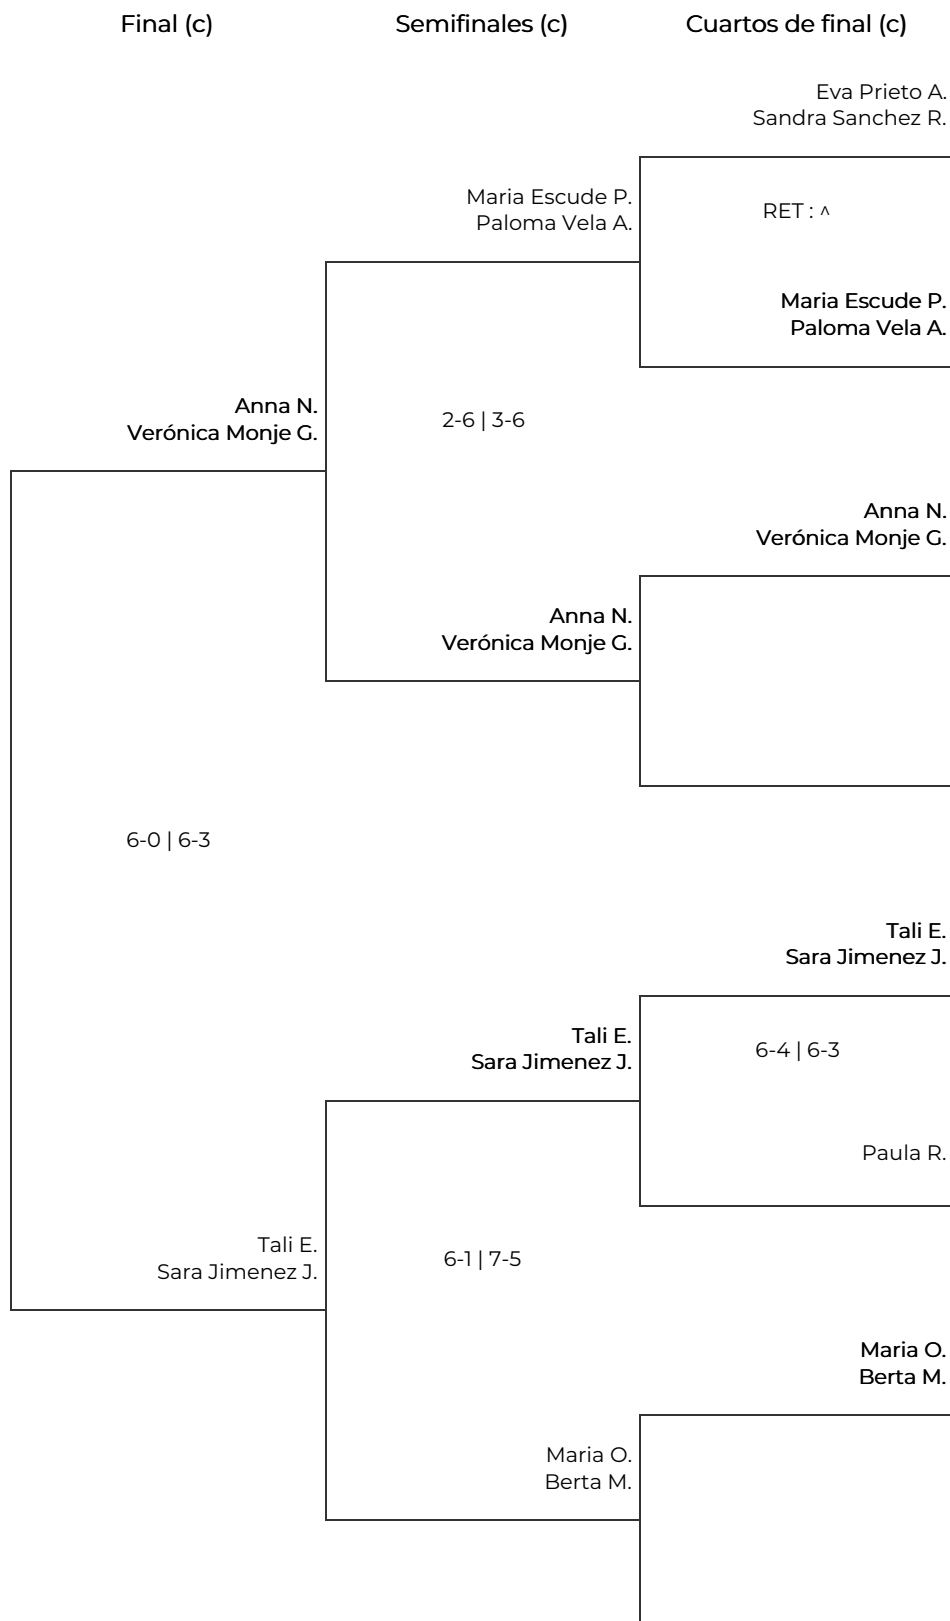

V Women Padel Oysho 2025 en el Real Club de Polo de Barcelona  
1a Femenina. 1a Femenina

# V Women Padel Oysho 2025 en el Real Club de Polo de Barcelona

## 1a Femenina. 1a Femenina

Octavos de final		Cuartos de final		Semifinales		Final	
1	Andrea Casal Mar Cabrera	Andrea C. Mar C.					
2	BYE		6-3   6-3	Andrea C. Mar C.			
3	Tali Esbri Sara Jimenez Jimenez	Tali E. Sara Jimenez J.					
4	Paula Rosello Paula Rossello ^ : WO				6-3   6-3	Andrea C. Mar C.	
5	Olga Donadeu Pastor Berta Camprubi Montal	Olga Donadeu P. Berta Camprubi M.					
6	BYE		6-3   6-3	Olga Donadeu P. Berta Camprubi M.			
7	Maria Ortiz Berta Moreno	Maria O. Berta M.					
8	BYE						6/29/25, 12:00 PM Pista 1
9	Judit Julian Peña Noelia Ibañez Gonzalez	Judit Julian P. Noelia Ibañez G.					
10	BYE		6-4   6-3	Judit Julian P. Noelia Ibañez G.			
11	Maria Escude Paricio Paloma Vela Achu 4-6   4-6	Estela Arús Á. Judith Hernández C.					
12	Estela Arús Álvarez Judith Hernández Coll				6-3   6-3	Judit Julian P. Noelia Ibañez G.	
13	Anna Novo Verónica Monje González	Anna N. Verónica Monje G.					
14	BYE		6-2   6-7   7-10	Mar Solé C. Lara Balcells G.			
15	Eva Prieto Amador Sandra Sanchez Roman 1-6   0-6	Mar Solé C. Lara Balcells G.					
16	Mar Solé Casas Lara Balcells Gil						