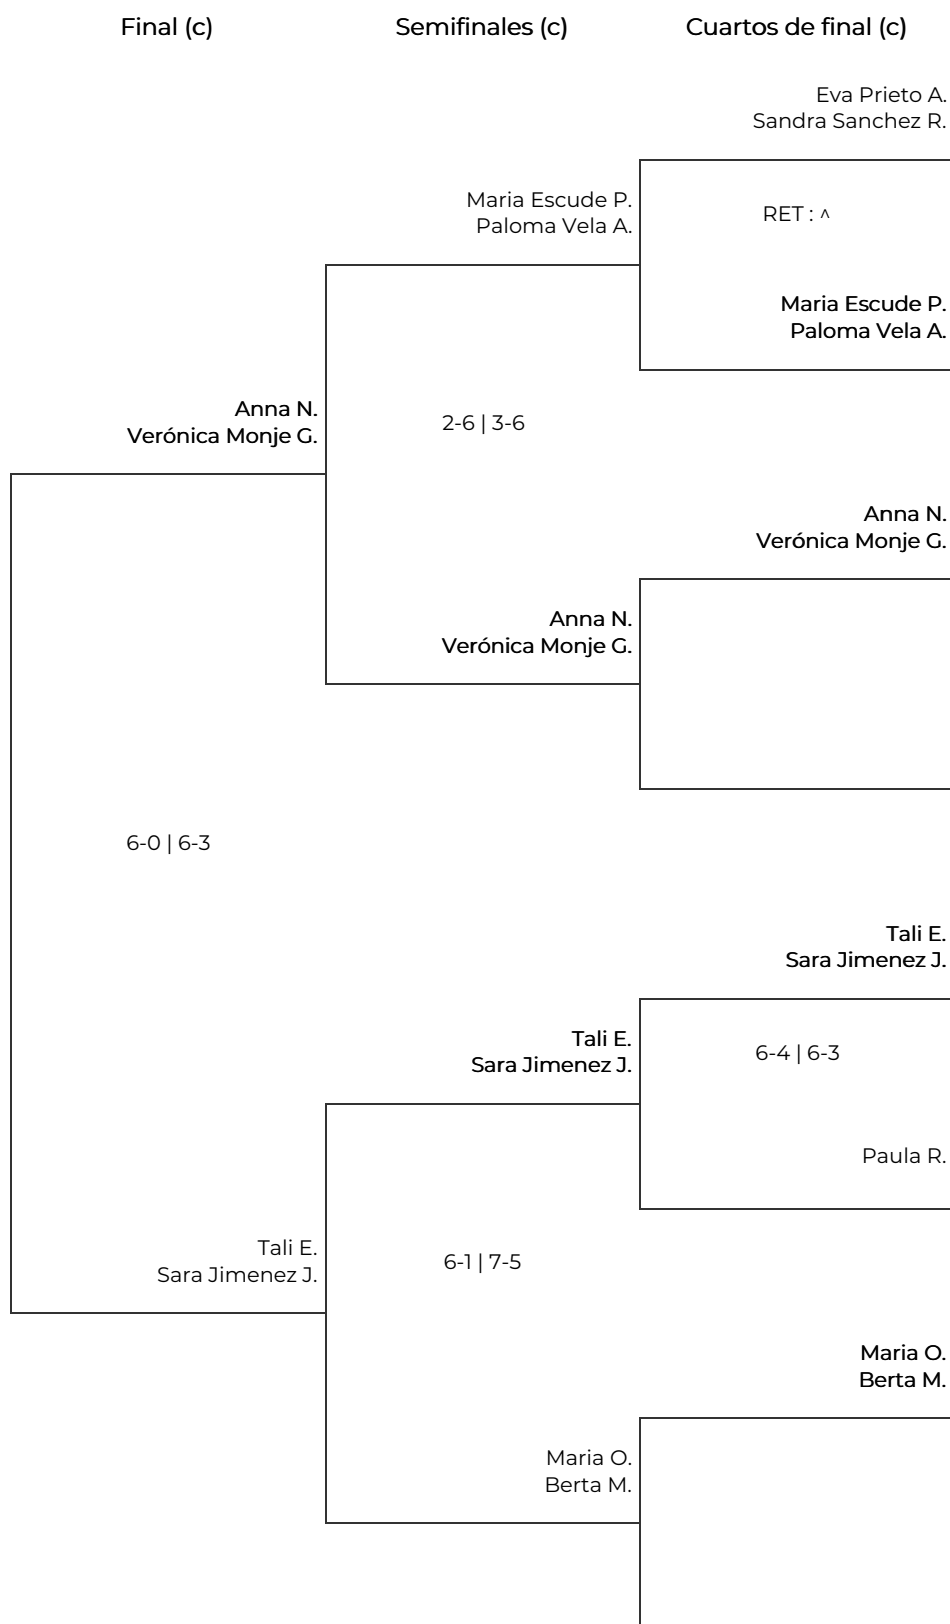

V Women Padel Oysho 2025 en el Real Club de Polo de Barcelona
1a Femenina. 1a Femenina

V Women Padel Oysho 2025 en el Real Club de Polo de Barcelona

1a Femenina. 1a Femenina

Octavos de final		Cuartos de final		Semifinales		Final	
1	Andrea Casal Mar Cabrera	Andrea C. Mar C.					
2	BYE		6-3 6-3	Andrea C. Mar C.			
3	Tali Esbri Sara Jimenez Jimenez ^ : WO	Tali E. Sara Jimenez J.					
4	Paula Rosello Paula Rossello			6-3 6-3	Andrea C. Mar C.		
5	Olga Donadeu Pastor Berta Camprubi Montal	Olga Donadeu P. Berta Camprubi M.					
6	BYE		6-3 6-3	Olga Donadeu P. Berta Camprubi M.			
7	Maria Ortiz Berta Moreno	Maria O. Berta M.					
8	BYE						6/29/25, 12:00 PM Pista 1
9	Judit Julian Peña Noelia Ibañez Gonzalez	Judit Julian P. Noelia Ibañez G.					
10	BYE		6-4 6-3	Judit Julian P. Noelia Ibañez G.			
11	Maria Escude Paricio Paloma Vela Achu 4-6 4-6	Estela Arús Á. Judith Hernández C.					
12	Estela Arús Álvarez Judith Hernández Coll			6-3 6-3	Judit Julian P. Noelia Ibañez G.		
13	Anna Novo Verónica Monje González	Anna N. Verónica Monje G.					
14	BYE		6-2 6-7 7-10	Mar Solé C. Lara Balcells G.			
15	Eva Prieto Amador Sandra Sanchez Roman 1-6 0-6	Mar Solé C. Lara Balcells G.					
16	Mar Solé Casas Lara Balcells Gil						