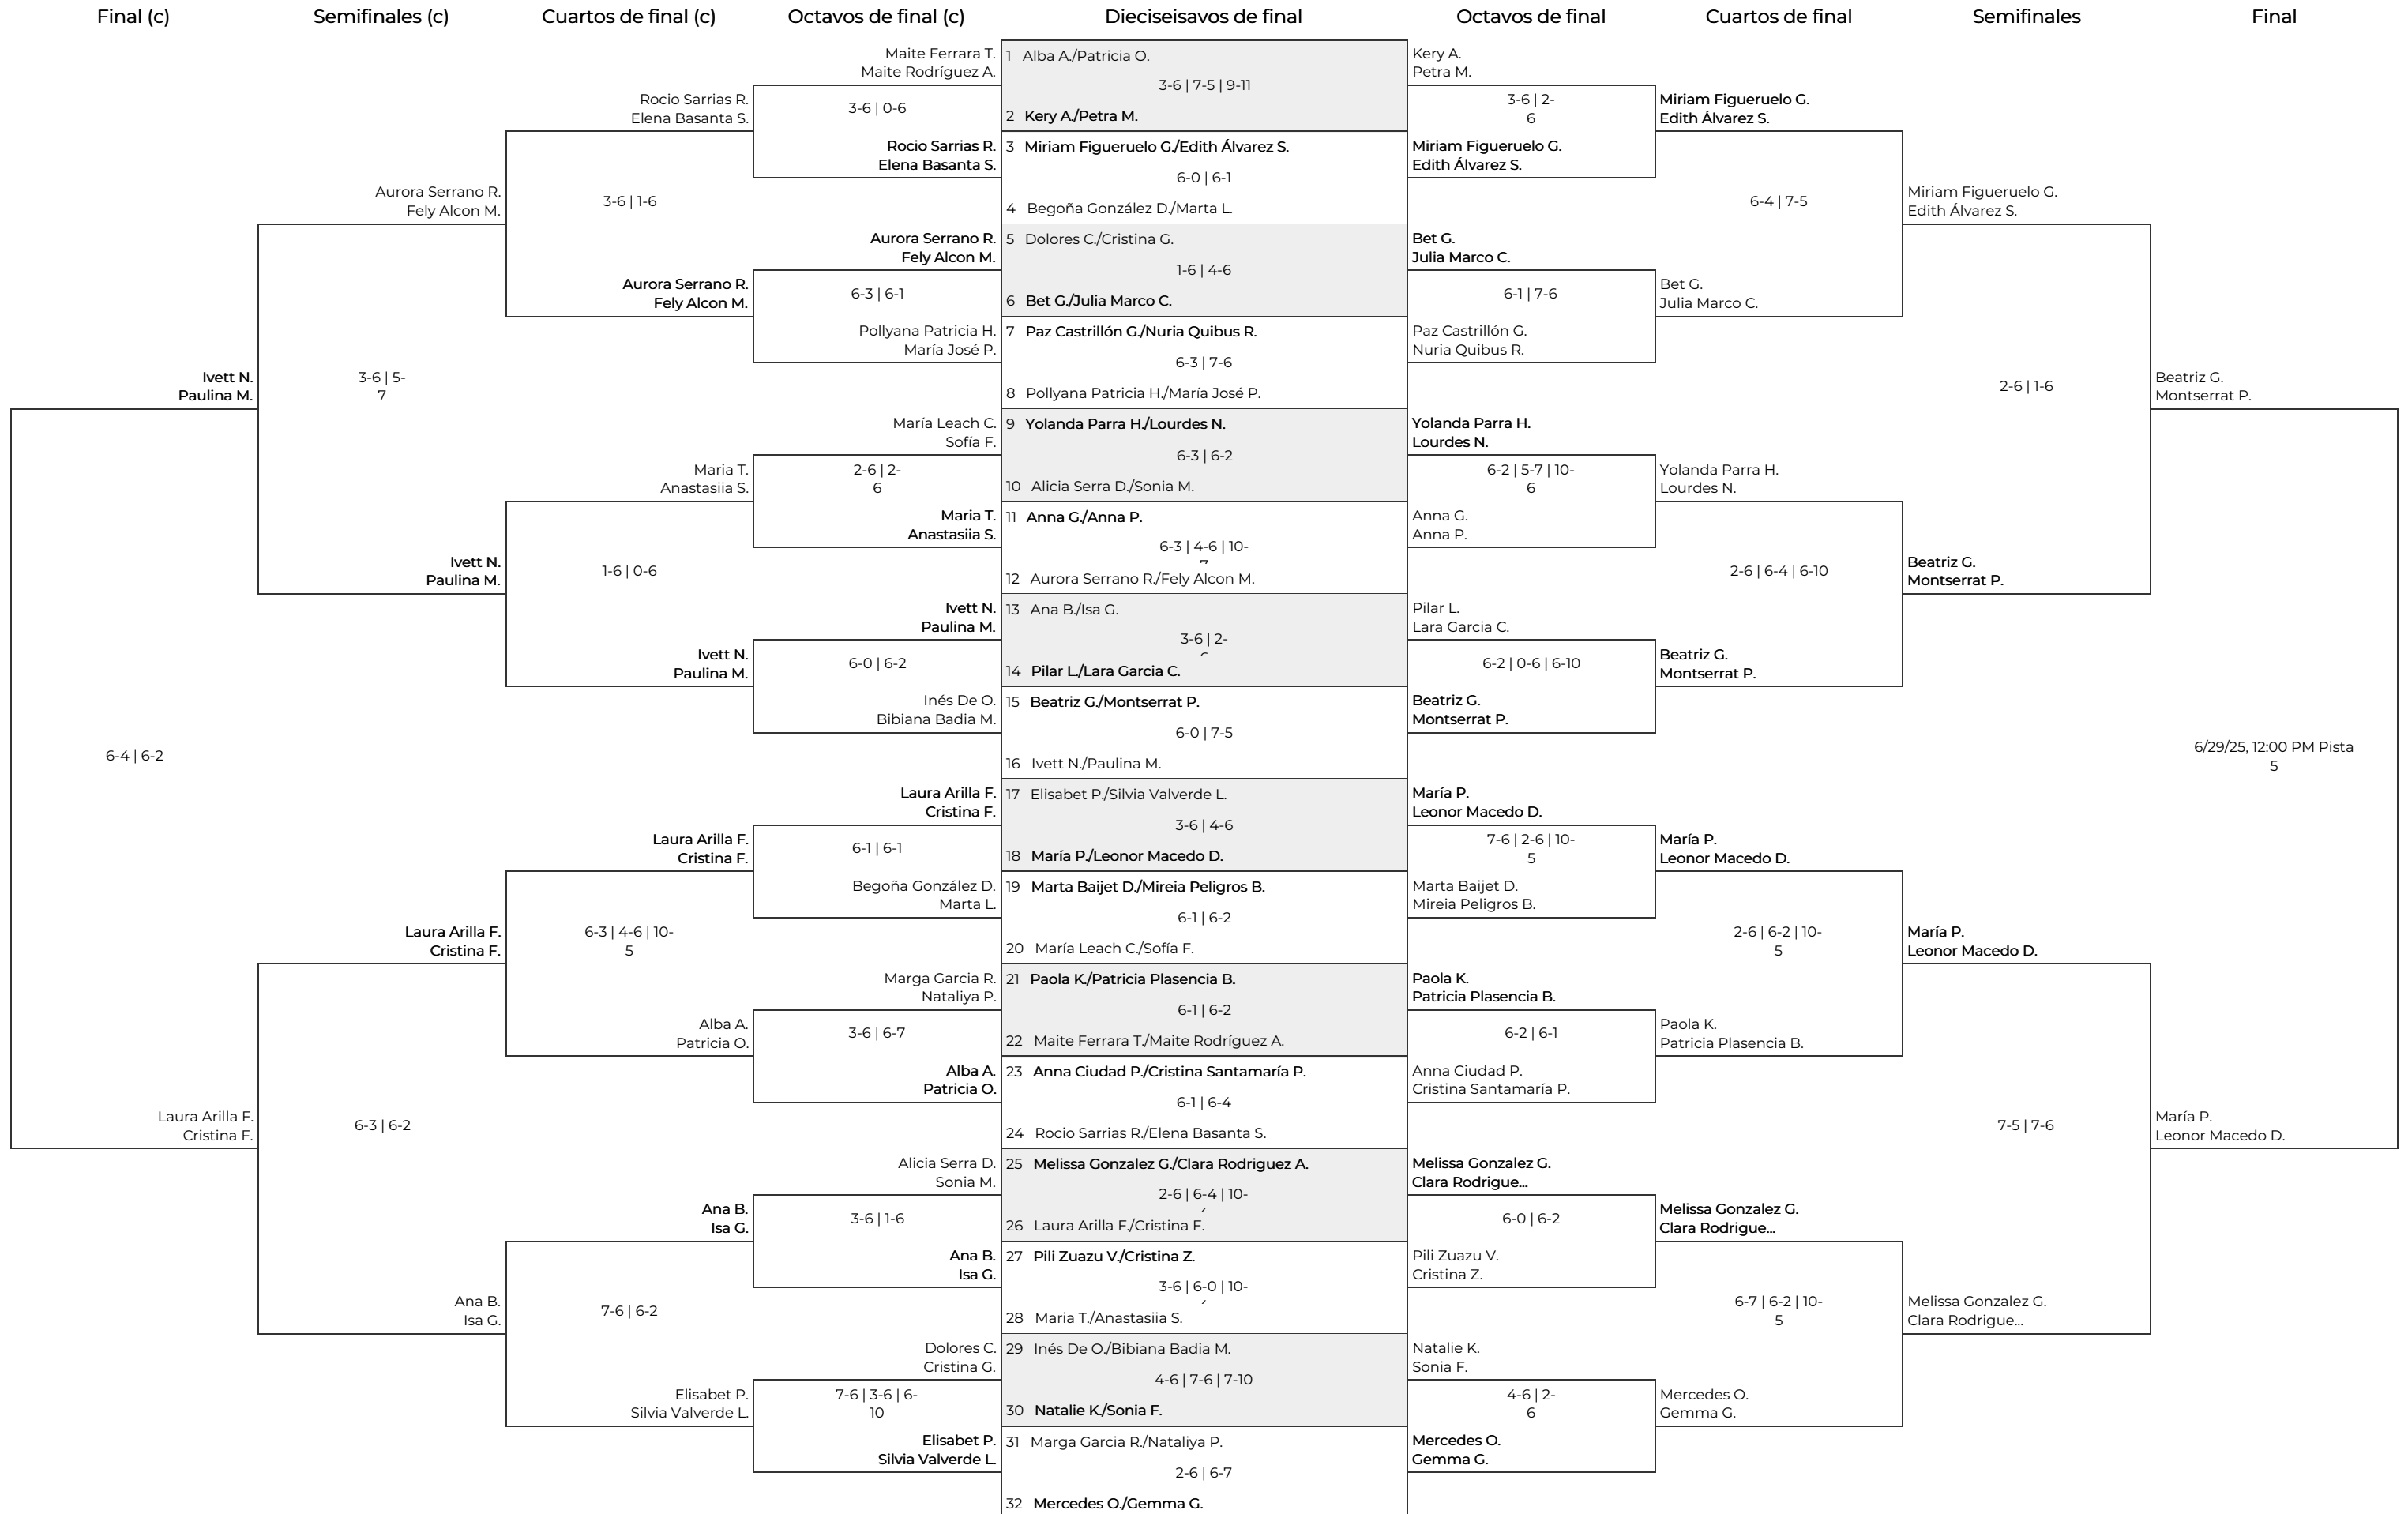

V Women Padel Oysho 2025 en el Real Club de Polo de Barcelona
4a Femenina - Drive. 4a Femenina - Drive

6/29/25, 12:00 PM Pista 5