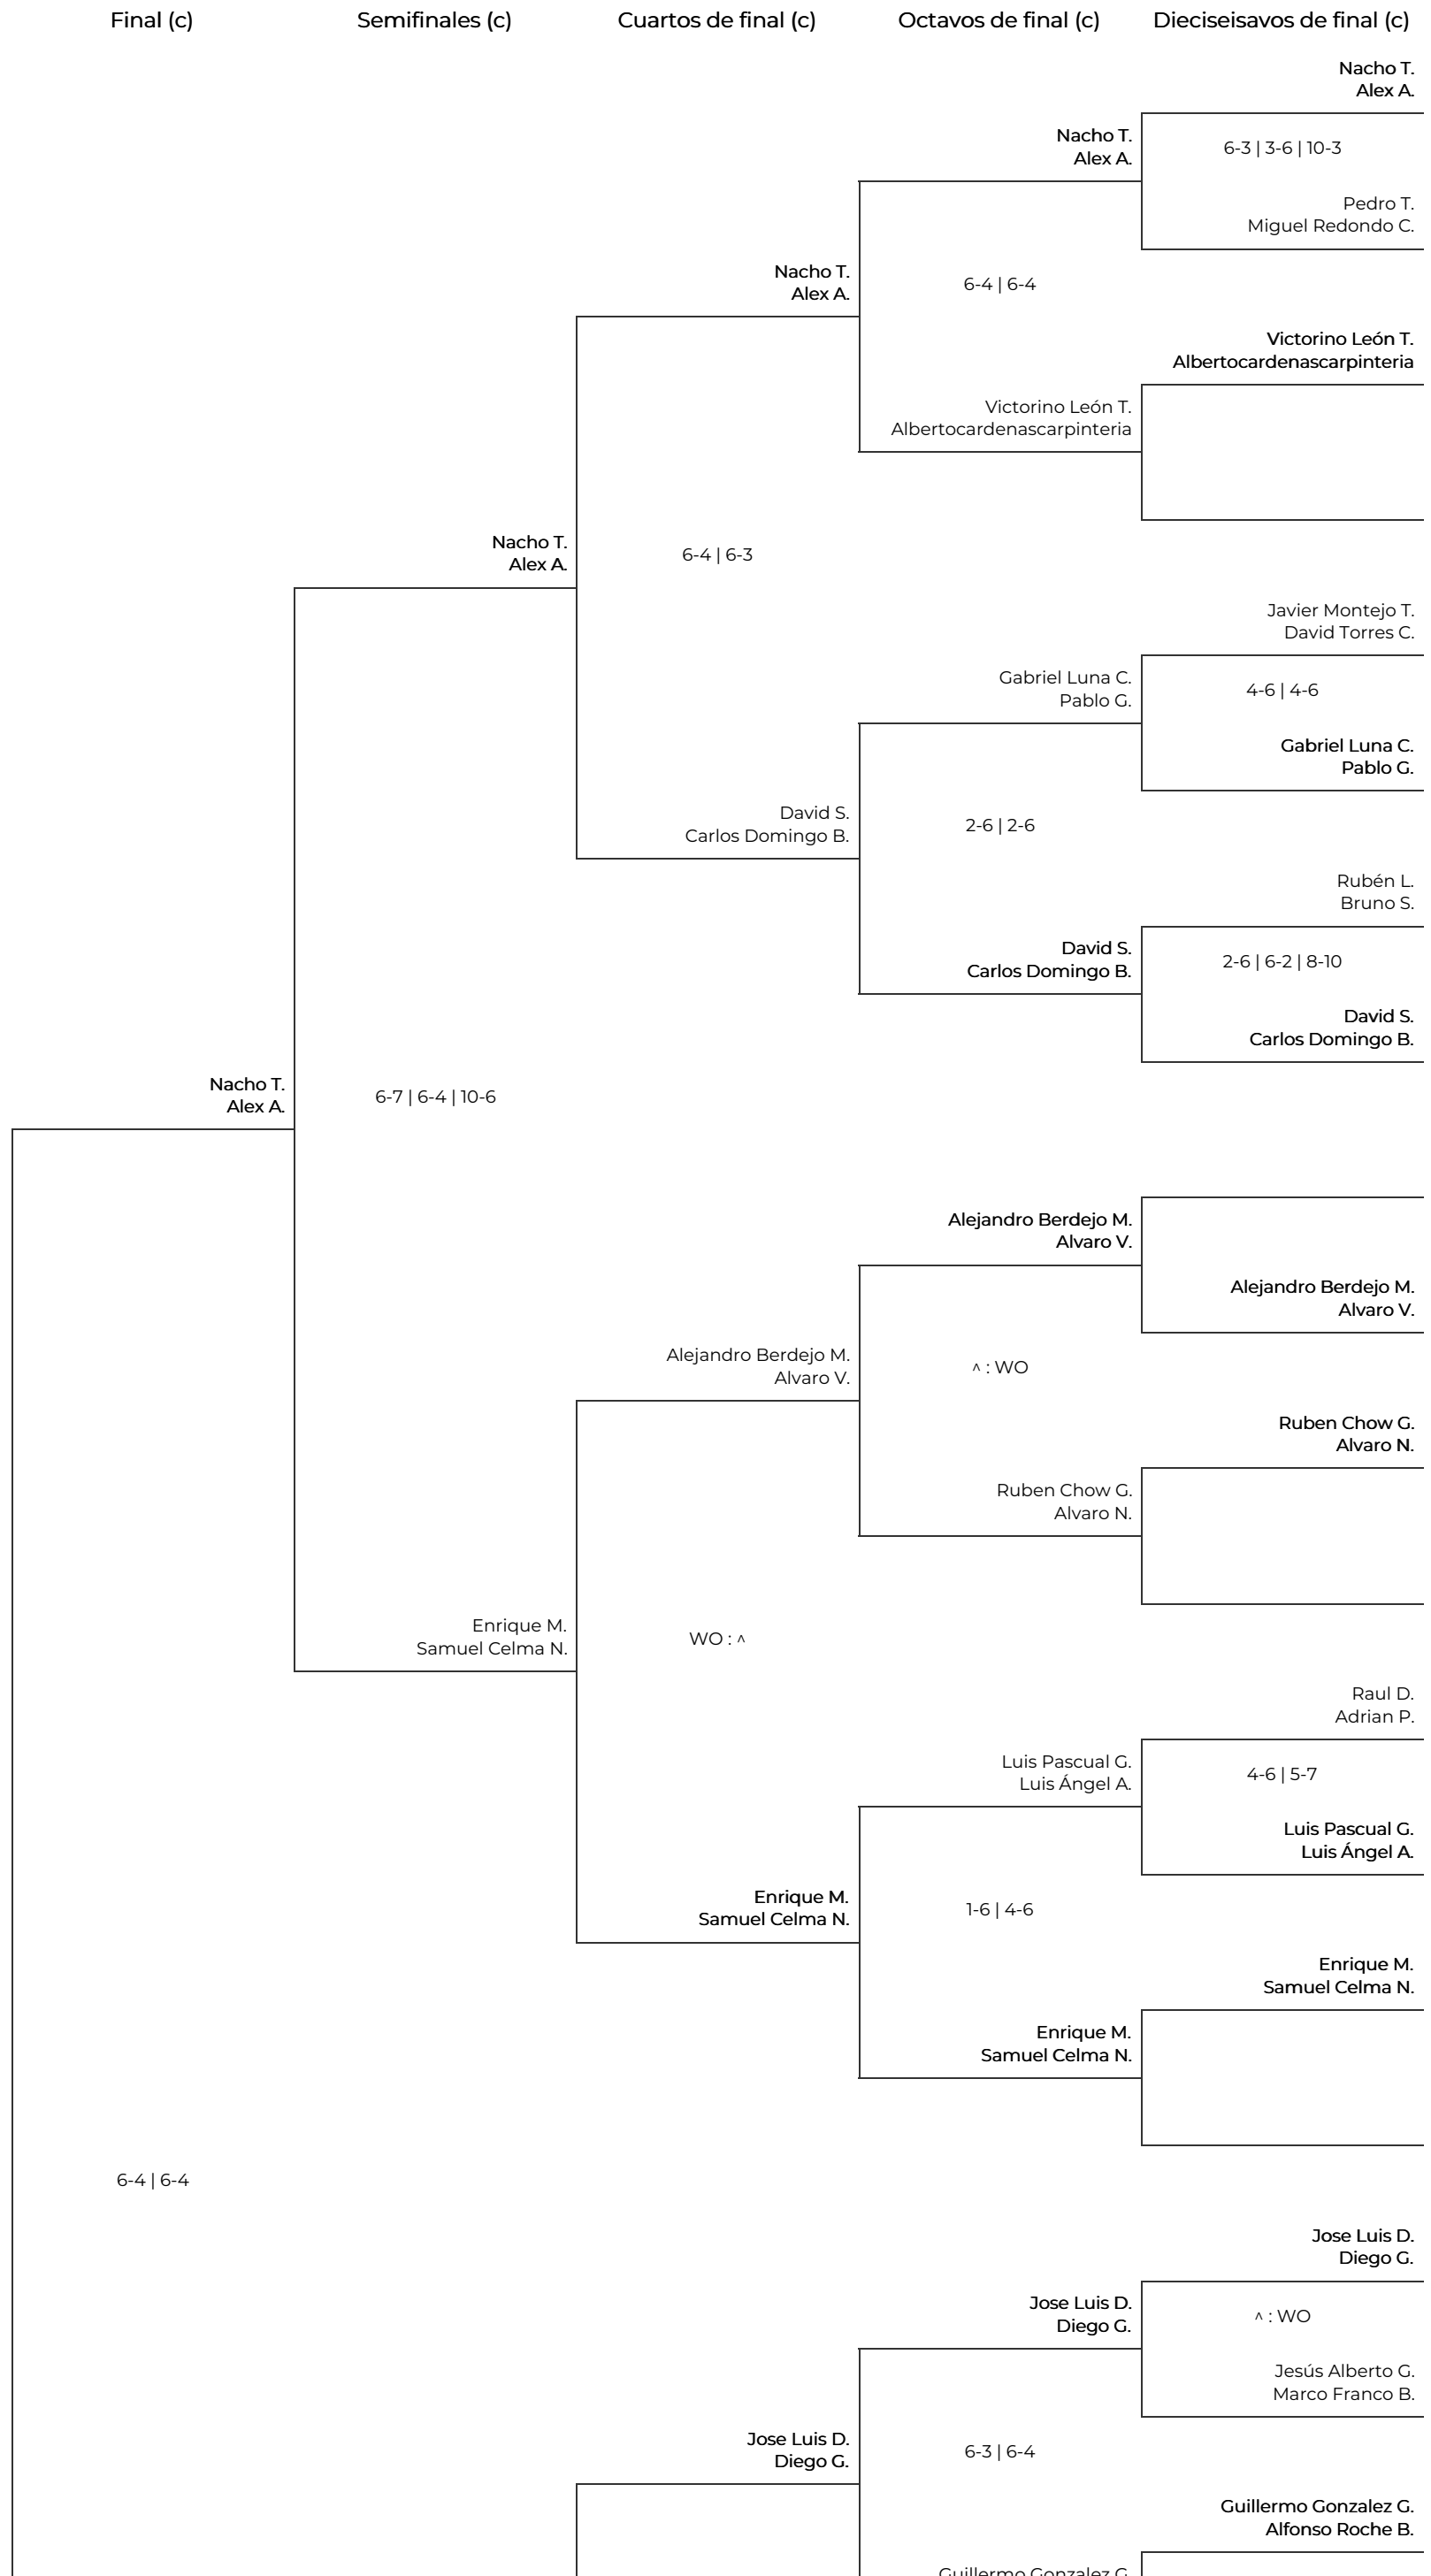

The Padel Cup by Cupra
PLATA MASCULINA. PLATA Masculina (3ª y 4ª)