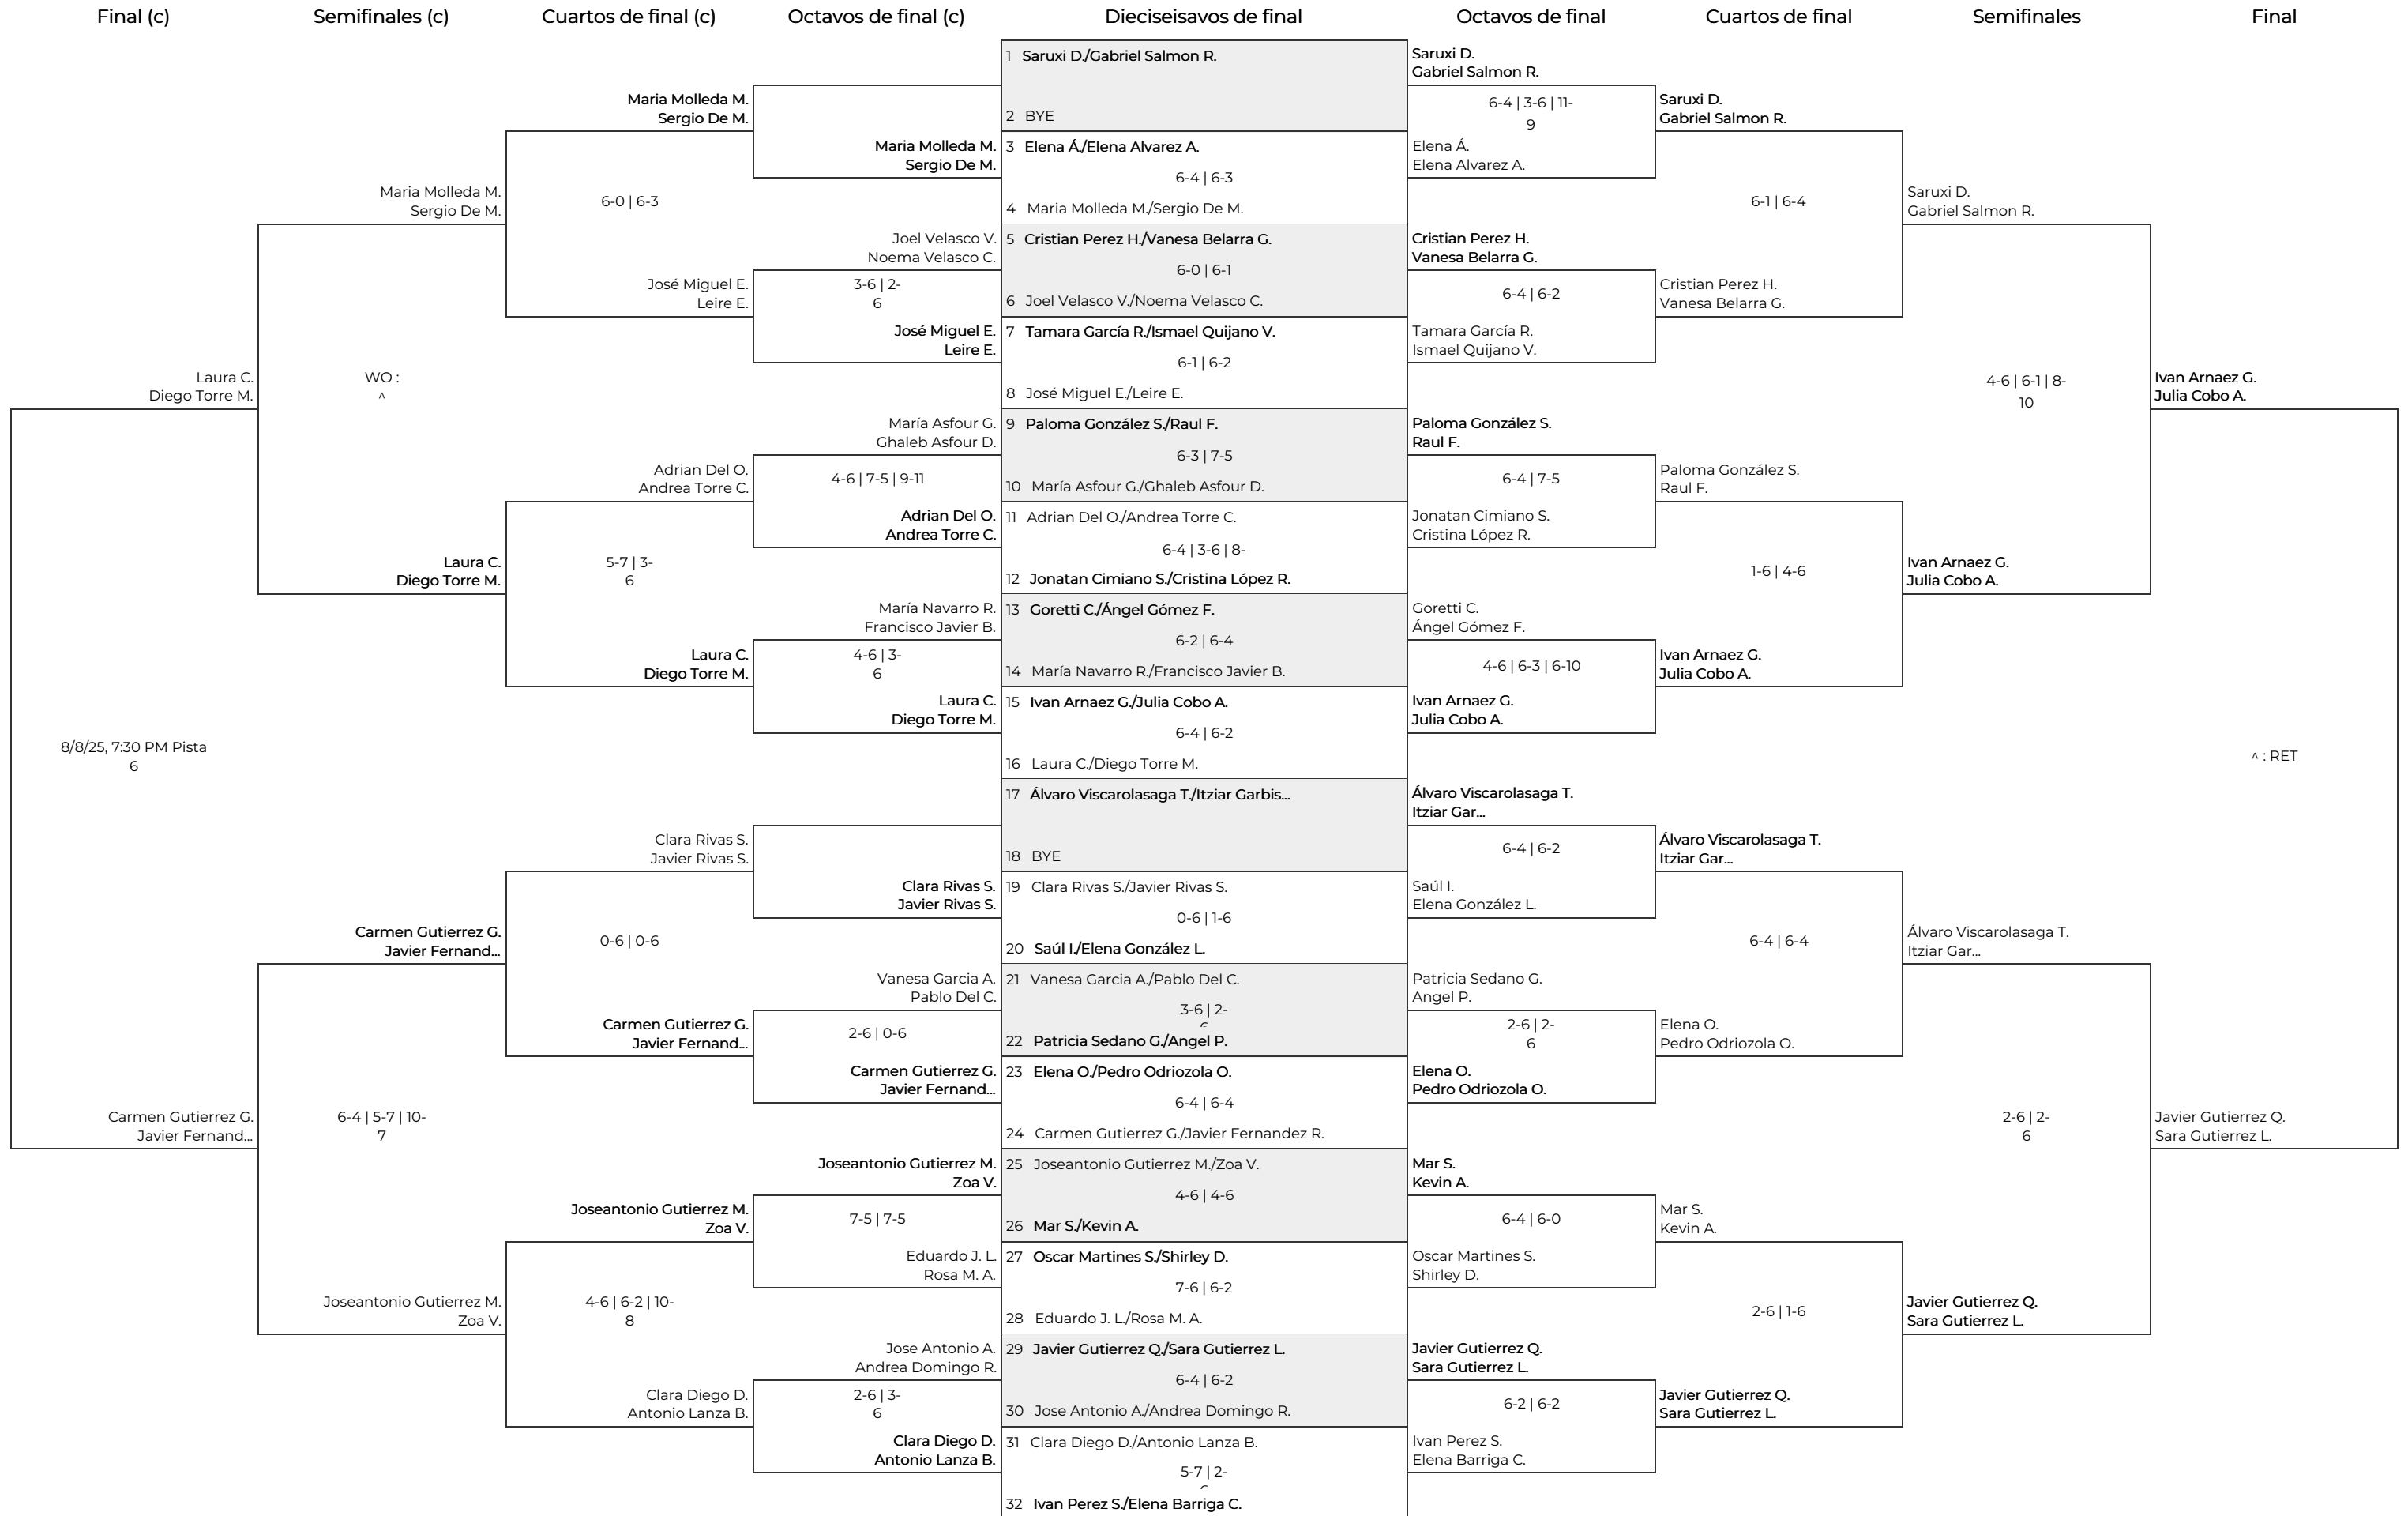

Torneo de la cerveza 2025
Fase final. CATEGORIA MIXTA PLATA

^ : RET