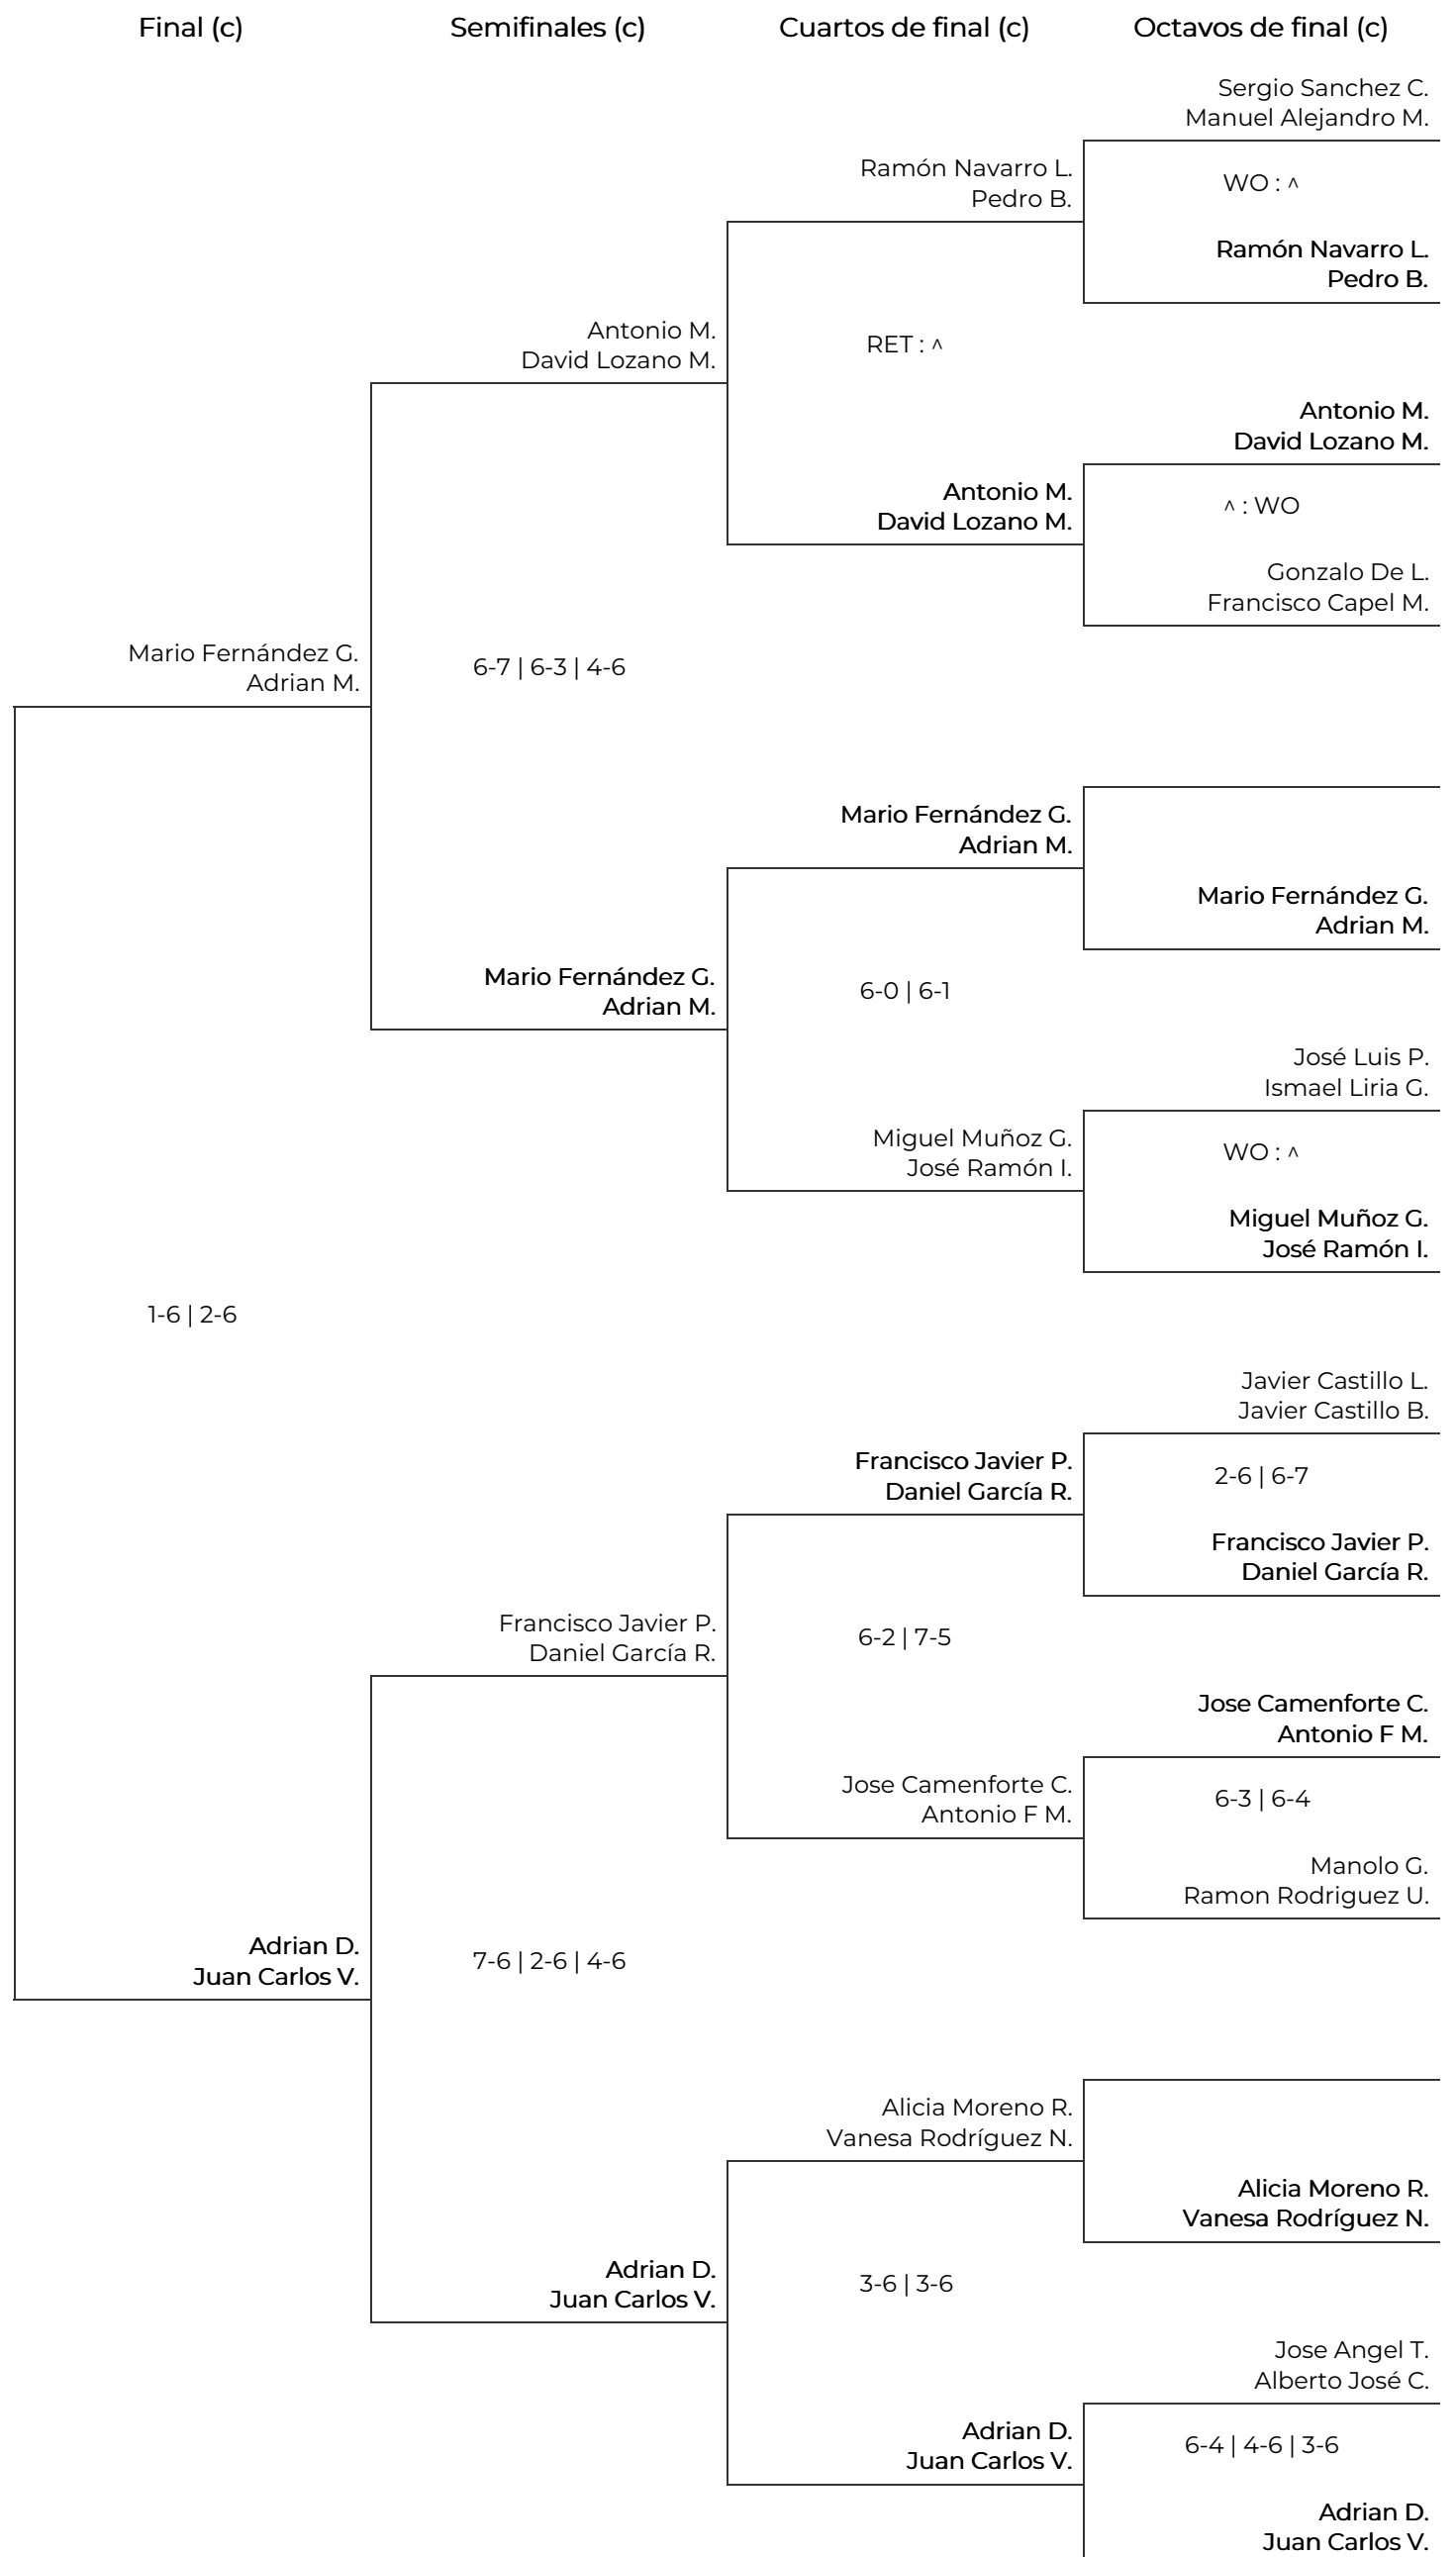

Dentia Open Dama de Baza. XII Edición 2025  
Fase Final. 3ª Masculina

# Dentia Open Dama de Baza. XII Edición 2025