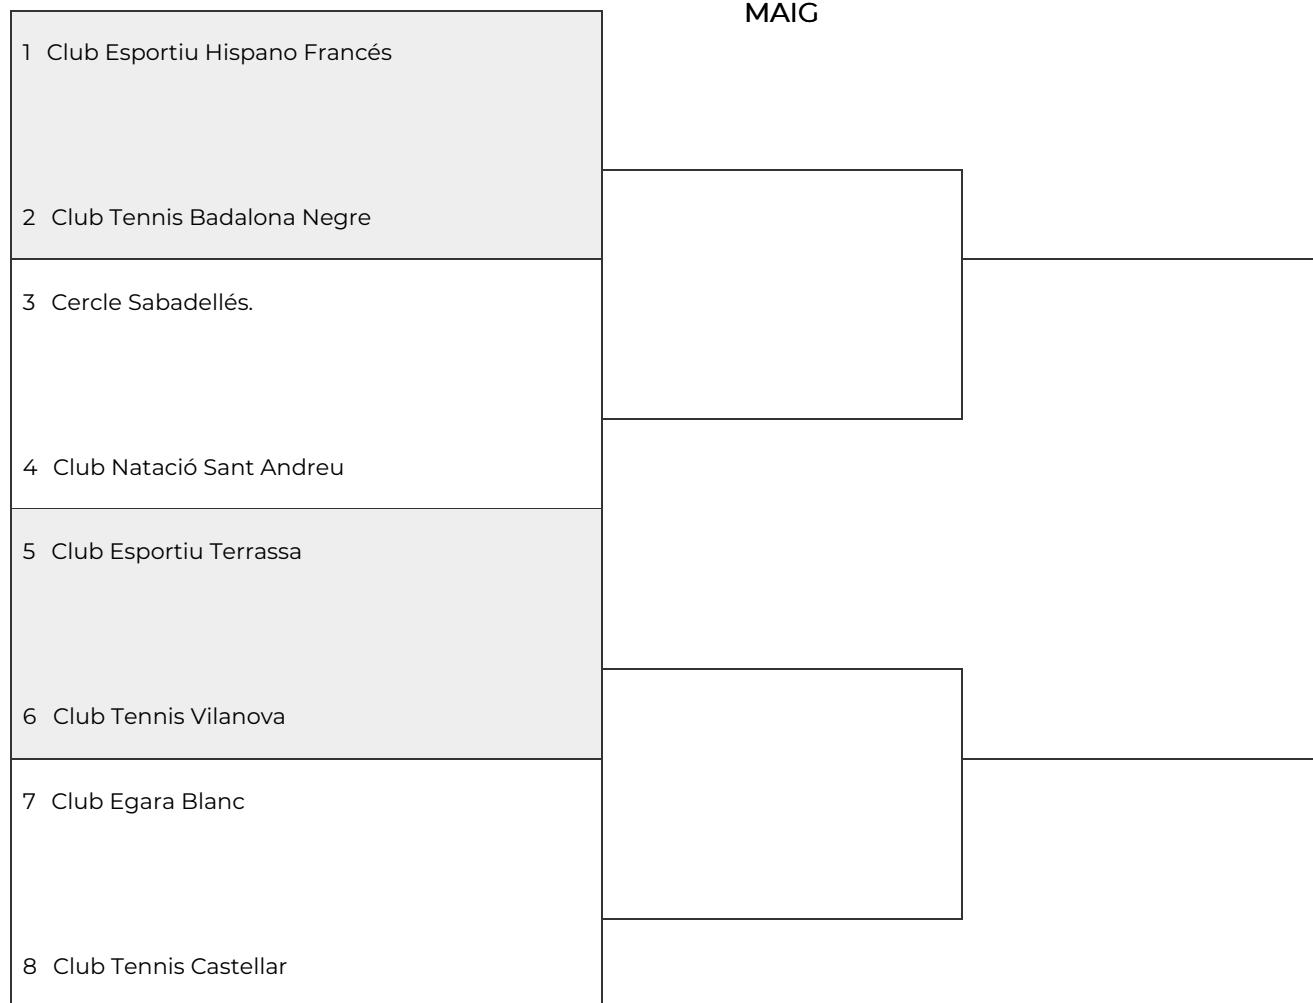

# VII Lliga Fair play 2025-26

## FASE FINAL PLAY OFF. Dobles mes 60

6 MAIG -CAMP A DALT

Semifinales-DALT 20  
MAIG

3 JUNY-FINAL

Tercer y cuarto puesto 3 JUNY