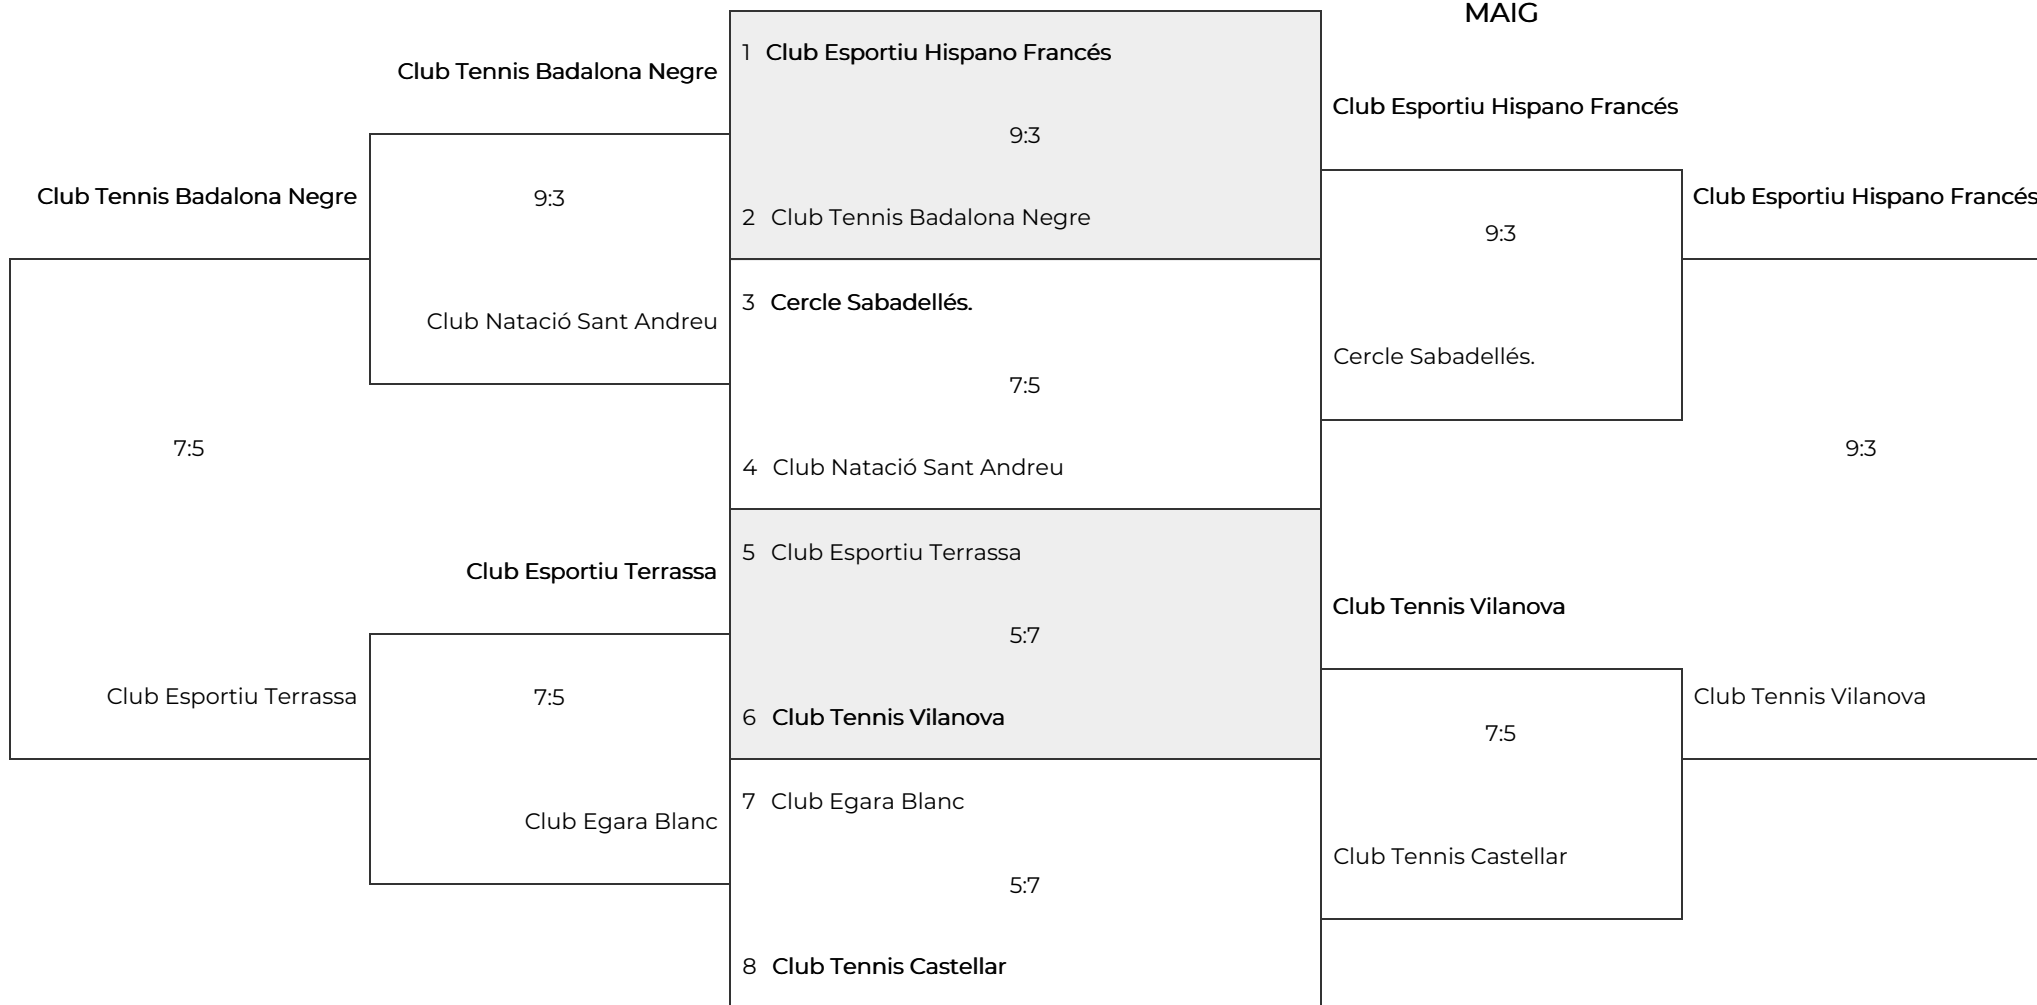

VII Lliga Fair play 2025-26

FASE FINAL PLAY OFF. Dobles mes 60

FINAL CDTH DIA 3 (c)

13 MAIG-DALT (c)

6 MAIG -CAMP A DALT

Semifinales-DALT 20
MAIG

3 JUNY-FINAL

Tercer y cuarto puesto 3 JUNY